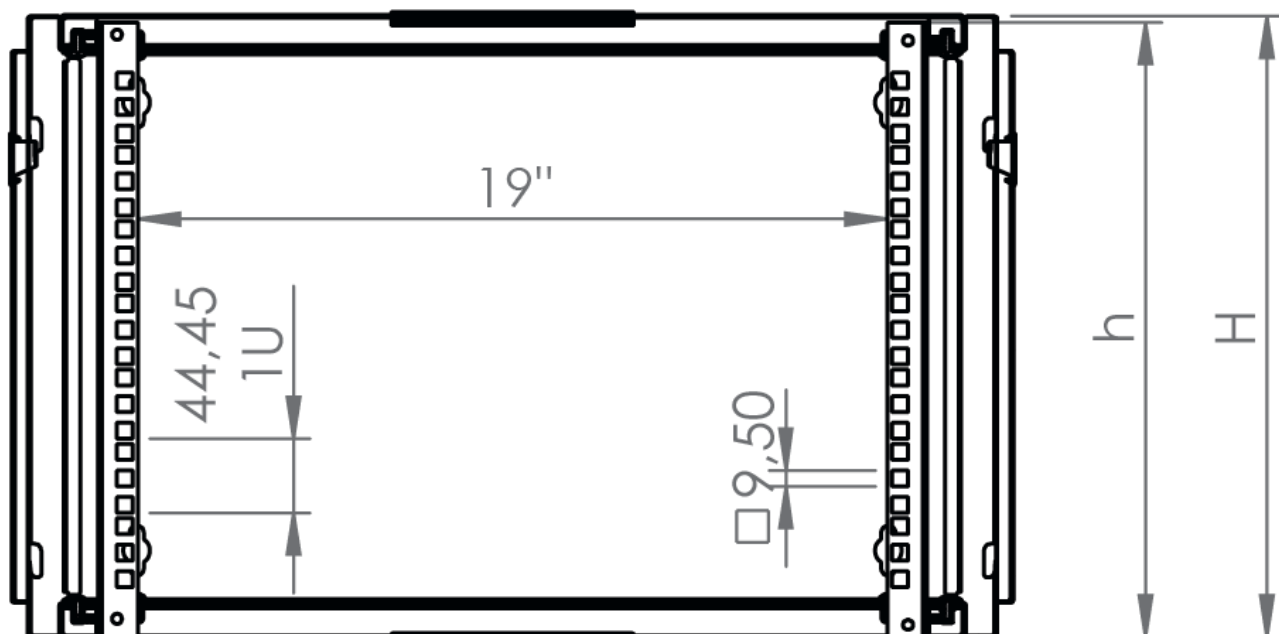

DATAREX

Паспорт
DR-600320

Шкаф настенный, телекоммуникационный 19", 15U 600х600, дверь стекло,
серый

Распределенная нагрузка: до 100* кг

Ширина: 600 мм

Глубина: 600 мм. Максимальная полезная 584 мм.

Высота U: 15.

Мин 6 - Макс 88

Наименование детали	Толщина материала (мм)	Комплект поставки
Основной корпус (конструкция)	0,8 мм	1
Передняя дверь стекло	4,0 мм	1
Монтажные рейки 19"	1,5 мм	2
Задняя панель	1,2 мм	1
Боковые панели	0,8 мм	2
Модуль боковой рамы	0,8 мм	2

Настенные шкафы 19", Ш: 600мм x Г: 600мм				
Высота, U	Расстояние между точками крепления на стену, высота Ah, мм	Высота внутренней поверхности h, мм	Высота наружной поверхности H, мм	Глубина, мм
15	624	724	728	600

Высота, U	Исполнение передней двери	Габариты упаковки, ШxГxВ, мм	Вес нетто, кг	Вес брутто, кг
15	стекло	805x645x150	21,2	22,2