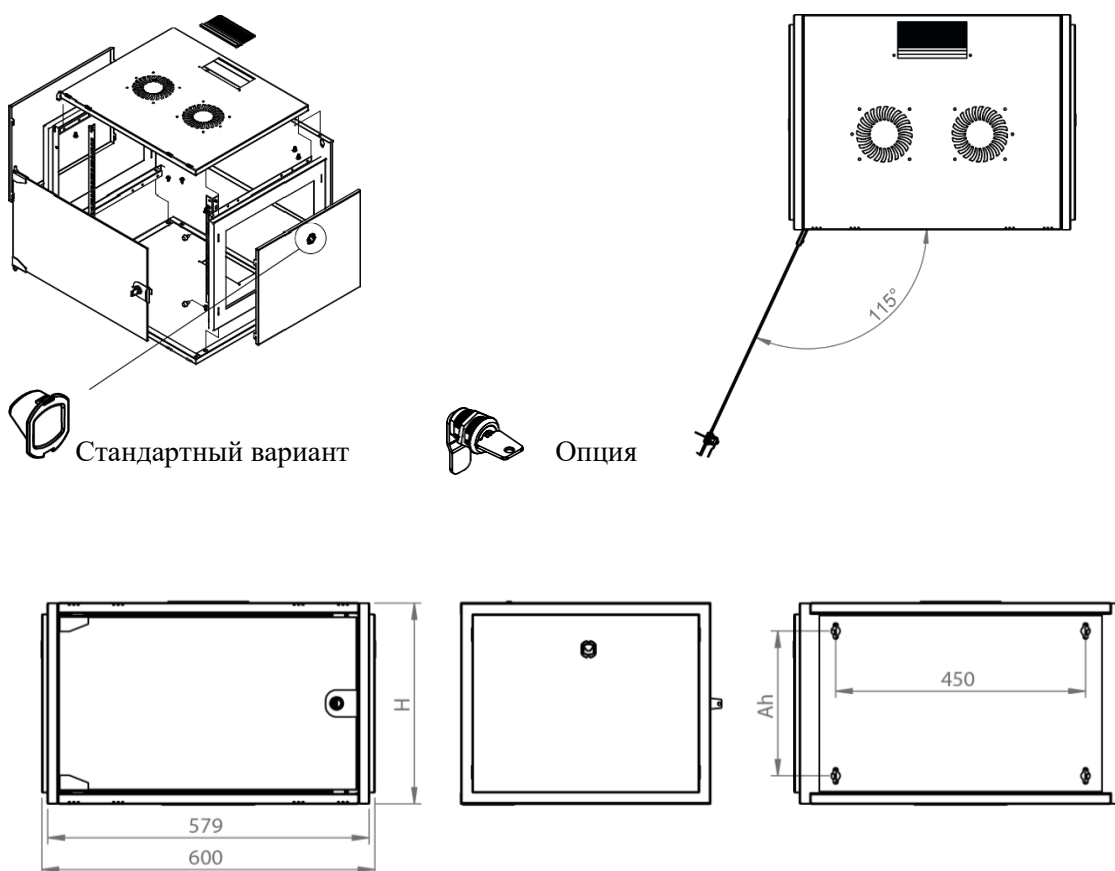

Распределенная нагрузка: до 100* кг

Ширина: 600 мм

Глубина: 600 мм. Максимальная полезная 584 мм.

Высота U: 15.

Варианты комплектации передней двери: тонированное ударопрочное стекло.

Боковые стенки: быстросъемные. Возможна установка цилиндрического замка (опция).

Угол открытия передней двери 115°.

Задняя стенка сплошная с 4-мя точками для крепления на стену, несъемная, является частью конструктива.

Возможность установки щеточного ввода крышу и дно шкафа.

Степень защиты по IP: 20.

Климатическое исполнение от -10 до +75 °С УХЛ 4.2 по ГОСТ 15150-69

Цветовое исполнение корпуса: светло-серый RAL 7035.

Цвет рамы: RAL 5026

В комплект поставки входит: 2 шт. 19" оцинкованных монтажных направляющих; передняя дверь; 2 боковые рамы; задняя стенка; 2 боковые быстросъемные стенки; верх и дно шкафа; щеточный кабельный ввод; комплект крепежа для сборки; инструкция по сборке; паспорт на изделие.

Конструктив поставляется в разобранном виде в картонной упаковке. Количество мест: 1

*- достигается при комплектации дополнительной парой 19" монтажных направляющих. Базовая распределенная нагрузка 50 кг.