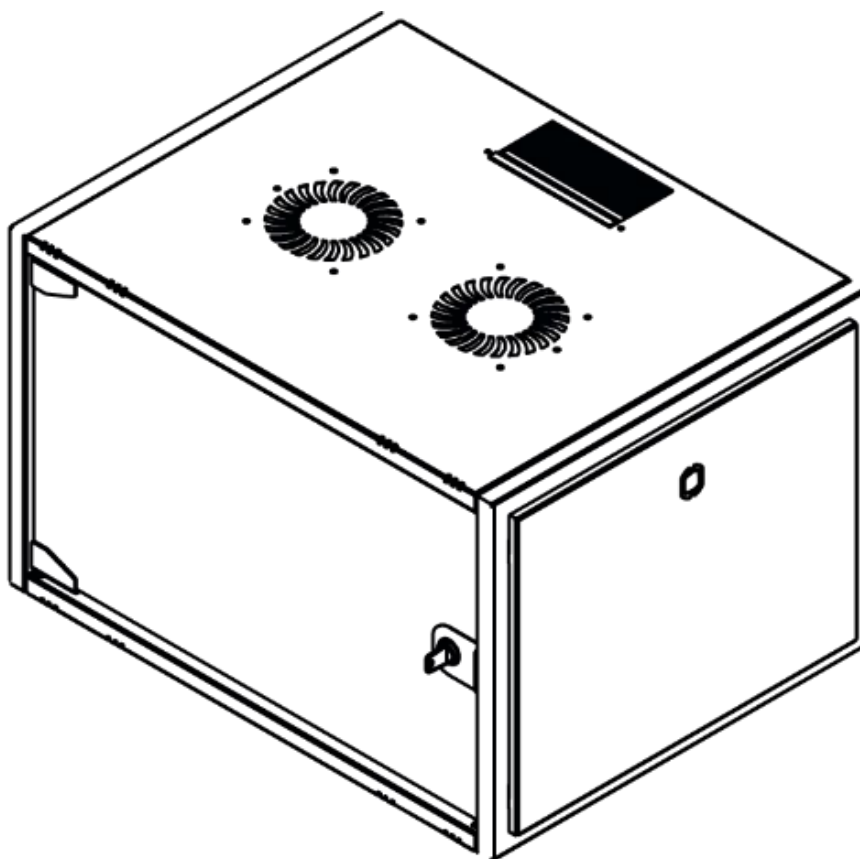

DATAREX

Паспорт
DR-600320

Шкаф настенный, телекоммуникационный 19", 15U 600х600, дверь стекло,
серый

Распределенная нагрузка: до 100* кг

Ширина: 600 мм

Глубина: 600 мм. Максимальная полезная 584 мм.

Высота U: 15.

Варианты комплектации передней двери: тонированное ударопрочное стекло.

Боковые стенки: быстросъемные. Возможна установка цилиндрического замка (опция).

Угол открытия передней двери 115°.

Задняя стенка сплошная с 4-мя точками для крепления на стену, несъемная, является частью конструктива.

Возможность установки щеточного ввода крышу и дно шкафа.

Степень защиты по IP: 20.

Климатическое исполнение от -10 до +75 °С УХЛ 4.2 по ГОСТ 15150-69

Цветовое исполнение корпуса: светло-серый RAL 7035.

Цвет рамы: RAL 5026

В комплект поставки входит: 2 шт. 19" оцинкованных монтажных направляющих; передняя дверь; 2 боковые рамы; задняя стенка; 2 боковые быстросъемные стенки; верх и дно шкафа; щеточный кабельный ввод; комплект крепежа для сборки; инструкция по сборке; паспорт на изделие.