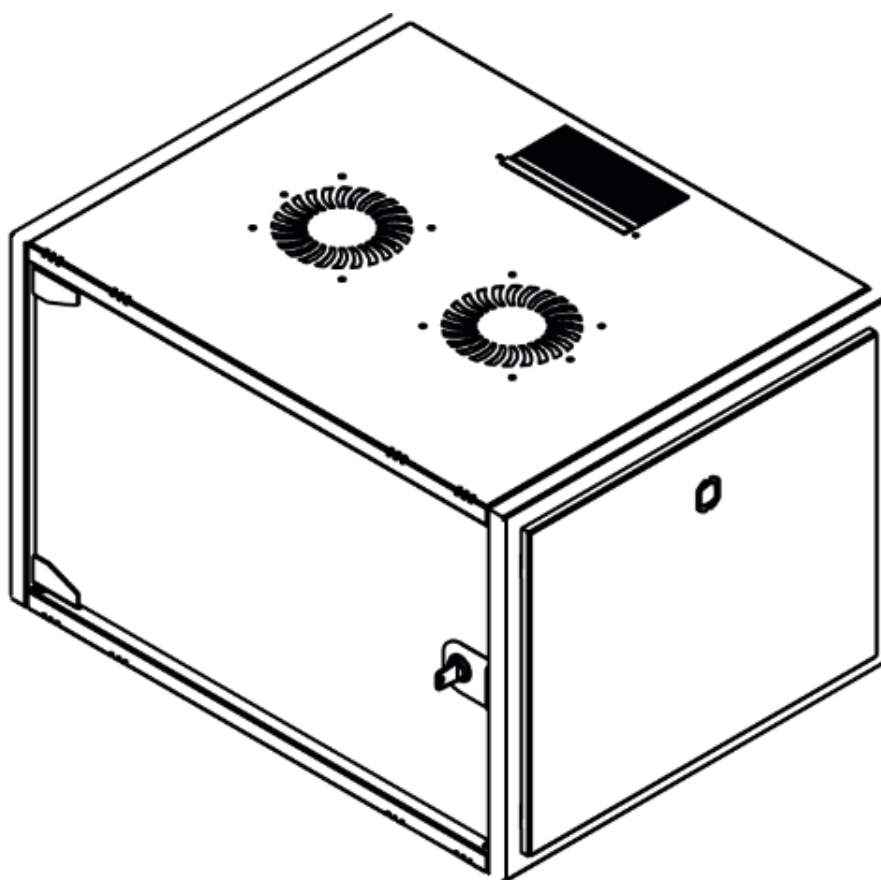

DATAREX

Паспорт
DR-600510

Шкаф настенный, телекоммуникационный 19", 4U 600x450, дверь стекло,
серый

Распределенная нагрузка: до 100* кг

Ширина: 600 мм

Глубина: 450 мм. Максимальная полезная 434 мм.

Высота U: 4.

Варианты комплектации передней двери: тонированное ударопрочное стекло.

Боковые стенки: быстросъемные. Возможна установка цилиндрического замка (опция).

Угол открытия передней двери 115°.

Задняя стенка сплошная с 4-мя точками для крепления на стену, несъемная, является частью конструктива.

Возможность установки щеточного ввода крышу и дно шкафа.

Степень защиты по IP: 20.

Климатическое исполнение от -10 до +75 °С УХЛ 4.2 по ГОСТ 15150-69

Цветовое исполнение корпуса: светло-серый RAL 7035.

Цвет рамы: RAL 5026.

В комплект поставки входит: 2 шт. 19" оцинкованных монтажных направляющих; передняя дверь; 2 боковые рамы; задняя стенка; 2 боковые быстросъемные стенки; верх и дно шкафа; щеточный кабельный ввод; комплект крепежа для сборки; инструкция по сборке; паспорт на изделие.