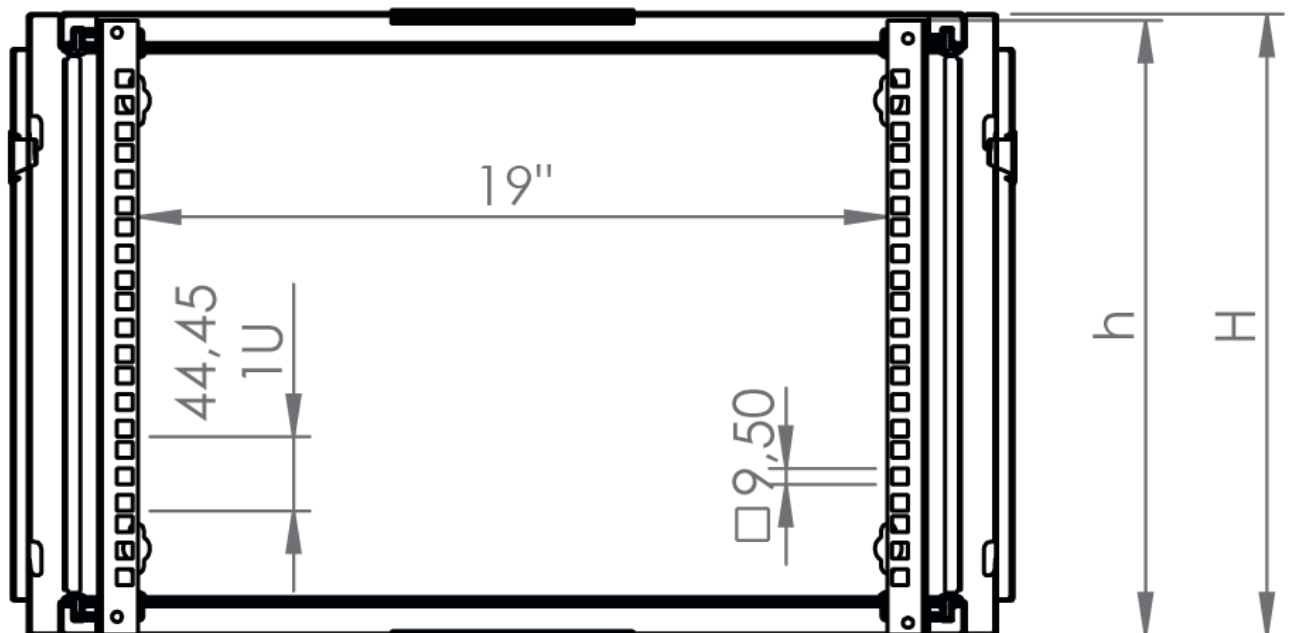

DATAREX

Паспорт
DR-600510

Шкаф настенный, телекоммуникационный 19", 4U 600x450, дверь стекло,
серый

Распределенная нагрузка: до 100* кг

Ширина: 600 мм

Глубина: 450 мм. Максимальная полезная 434 мм.

Высота U: 4.

В комплект поставки входит: 2 шт. 19" оцинкованных монтажных направляющих; передняя дверь; 2 боковые рамы; задняя стенка; 2 боковые быстросъемные стенки; верх и дно шкафа; щеточный кабельный ввод; комплект крепежа для сборки; инструкция по сборке; паспорт на изделие.

Мин 6 - Макс 88

Наименование детали	Толщина материала (мм)	Комплект поставки
Основной корпус (конструкция)	0,8 мм	1
Передняя дверь стекло	4,0 мм	1
Монтажные рейки 19"	1,5 мм	2
Задняя панель	1,2 мм	1
Боковые панели	0,8 мм	2
Модуль боковой рамы	0,8 мм	2

Настенные шкафы 19", Ш: 600мм x Г: 450мм				
Высота, U	Расстояние между точками крепления на стену, высота Ah, мм	Высота внутренней поверхности h, мм	Высота наружной поверхности H, мм	Глубина, мм
4	135	235	239	450