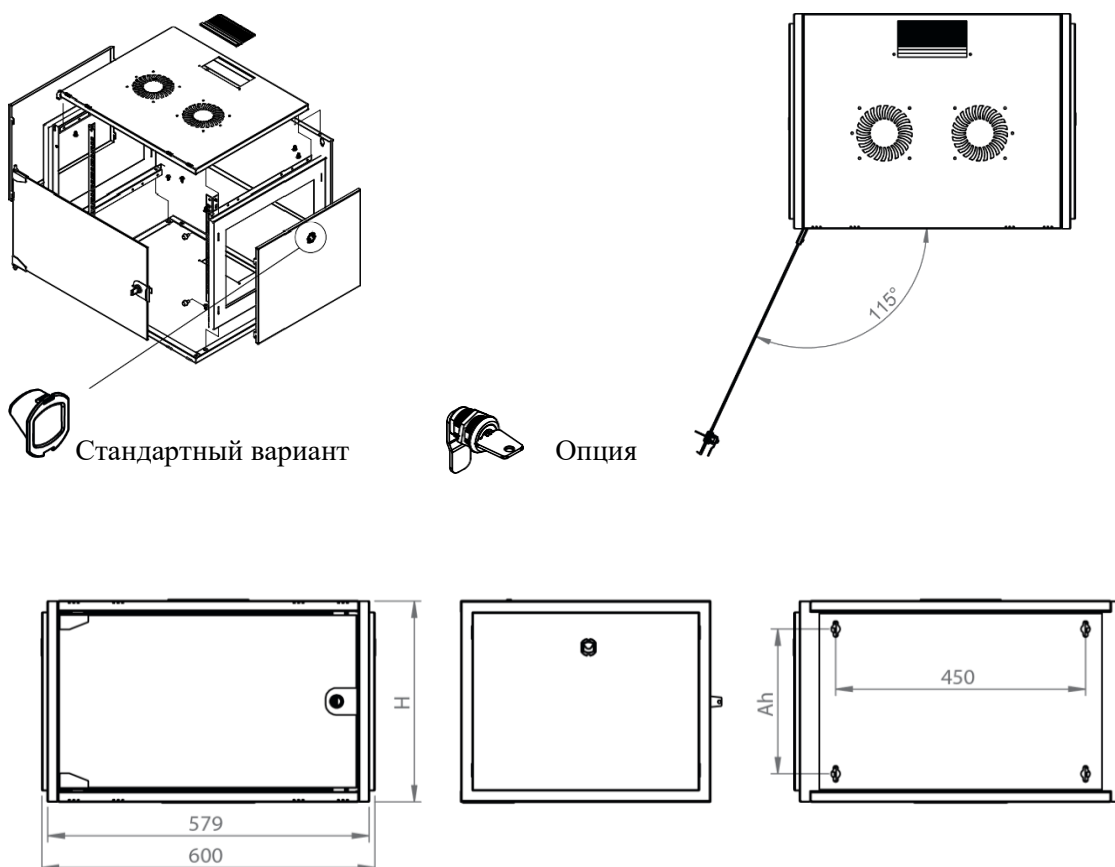

Распределенная нагрузка: до 100* кг

Ширина: 600 мм

Глубина: 450 мм. Максимальная полезная 434 мм.

Высота U: 4.

Варианты комплектации передней двери: тонированное ударопрочное стекло.

Боковые стенки: быстросъемные. Возможна установка цилиндрического замка (опция).

Угол открытия передней двери 115°.

Задняя стенка сплошная с 4-мя точками для крепления на стену, несъемная, является частью конструктива.

Возможность установки щеточного ввода крышу и дно шкафа.

Степень защиты по IP: 20.

Климатическое исполнение от -10 до +75 °С УХЛ 4.2 по ГОСТ 15150-69

Цветовое исполнение корпуса: светло-серый RAL 7035.

Цвет рамы: RAL 5026.

В комплект поставки входит: 2 шт. 19" оцинкованных монтажных направляющих; передняя дверь; 2 боковые рамы; задняя стенка; 2 боковые быстросъемные стенки; верх и дно шкафа; щеточный кабельный ввод; комплект крепежа для сборки; инструкция по сборке; паспорт на изделие.

Конструктив поставляется в разобранном виде в картонной упаковке. Количество мест: 1

*- достигается при комплектации дополнительной парой 19" монтажных направляющих. Базовая распределенная нагрузка 50 кг.