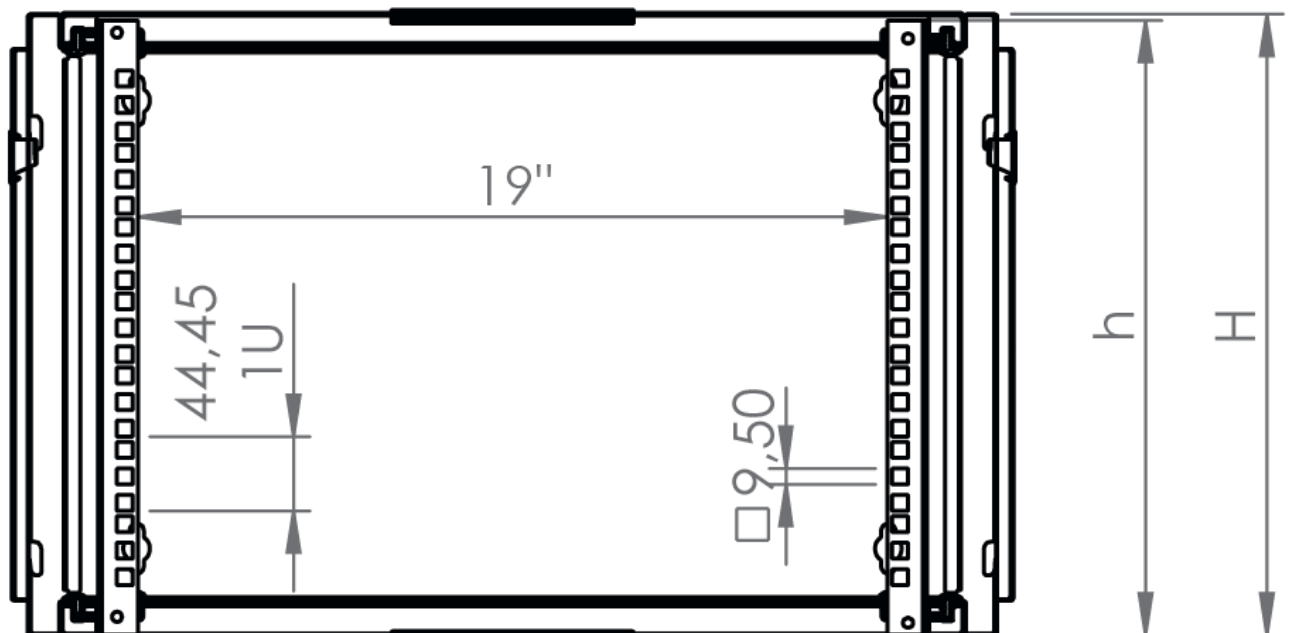

DATAREX

Паспорт
DR-610511

Шкаф настенный, телекоммуникационный 19", 4U 600x450, дверь металл,
черный

Распределенная нагрузка: до 100* кг

Ширина: 600 мм

Глубина: 450 мм. Максимальная полезная 434 мм.

Высота U: 4.

В комплект поставки входит: 2 шт. 19" оцинкованных монтажных направляющих; передняя дверь; 2 боковые рамы; задняя стенка; 2 боковые быстросъемные стенки; верх и дно шкафа; щеточный кабельный ввод; комплект крепежа для сборки; инструкция по сборке; паспорт на изделие.

Мин 6 - Макс 88

Наименование детали	Толщина материала (мм)	Комплект поставки
Основной корпус (конструкция)	0,8 мм	1
Передняя дверь металл	1,1 мм	1
Монтажные рейки 19"	1,5 мм	2
Задняя панель	1,2 мм	1
Боковые панели	0,8 мм	2
Модуль боковой рамы	0,8 мм	2

Настенные шкафы 19", Ш: 600мм x Г: 450мм				
Высота, U	Расстояние между точками крепления на стену, высота Ah, мм	Высота внутренней поверхности h, мм	Высота наружной поверхности H, мм	Глубина, мм
4	135	235	239	450