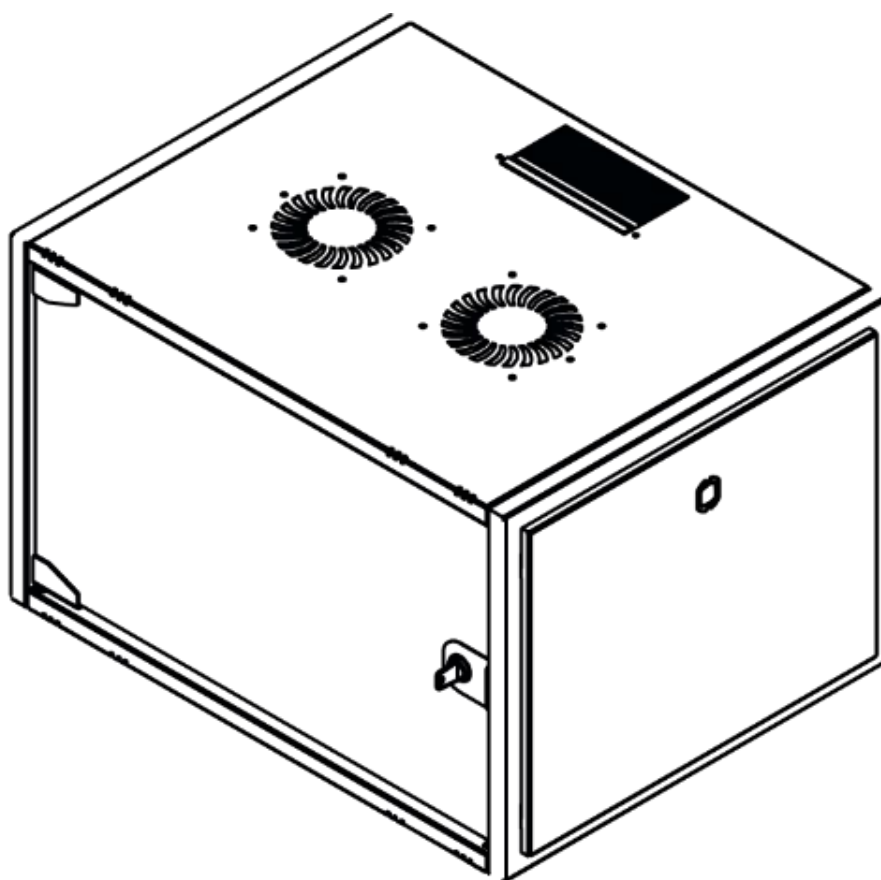

DATAREX

Паспорт
DR-610511

Шкаф настенный, телекоммуникационный 19", 4U 600x450, дверь металл,
черный

Распределенная нагрузка: до 100* кг

Ширина: 600 мм

Глубина: 450 мм. Максимальная полезная 434 мм.

Высота U: 4.

Варианты комплектации передней двери: цельнометаллическая.

Боковые стенки: быстросъемные. Возможна установка цилиндрического замка (опция).

Угол открытия передней двери 115°.

Задняя стенка сплошная с 4-мя точками для крепления на стену, несъемная, является частью конструктива.

Возможность установки щеточного ввода крышу и дно шкафа.

Степень защиты по IP: 20.

Климатическое исполнение от -10 до +75 °С УХЛ 4.2 по ГОСТ 15150-69

Цветовое исполнение корпуса: черный RAL 9005.

Цвет рамы: RAL 5026

В комплект поставки входит: 2 шт. 19" оцинкованных монтажных направляющих; передняя дверь; 2 боковые рамы; задняя стенка; 2 боковые быстросъемные стенки; верх и дно шкафа; щеточный кабельный ввод; комплект крепежа для сборки; инструкция по сборке; паспорт на изделие.