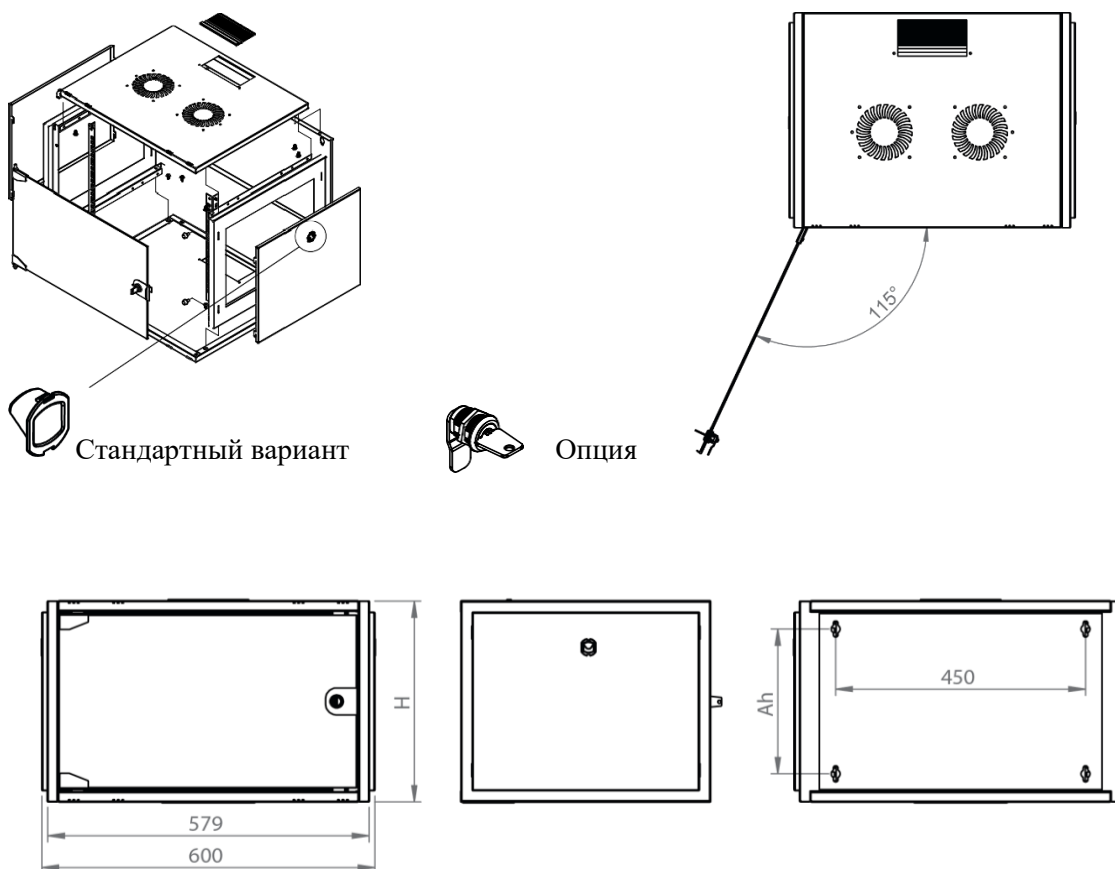

Распределенная нагрузка: до 100* кг

Ширина: 600 мм

Глубина: 450 мм. Максимальная полезная 434 мм.

Высота U: 4.

Варианты комплектации передней двери: цельнометаллическая.

Боковые стенки: быстросъемные. Возможна установка цилиндрического замка (опция).

Угол открытия передней двери 115°.

Задняя стенка сплошная с 4-мя точками для крепления на стену, несъемная, является частью конструктива.

Возможность установки щеточного ввода крышу и дно шкафа.

Степень защиты по IP: 20.

Климатическое исполнение от -10 до +75 °С УХЛ 4.2 по ГОСТ 15150-69

Цветовое исполнение корпуса: черный RAL 9005.

Цвет рамы: RAL 5026

В комплект поставки входит: 2 шт. 19" оцинкованных монтажных направляющих; передняя дверь; 2 боковые рамы; задняя стенка; 2 боковые быстросъемные стенки; верх и дно шкафа; щеточный кабельный ввод; комплект крепежа для сборки; инструкция по сборке; паспорт на изделие.

Конструктив поставляется в разобранном виде в картонной упаковке. Количество мест: 1

*- достигается при комплектации дополнительной парой 19" монтажных направляющих. Базовая распределенная нагрузка 50 кг.