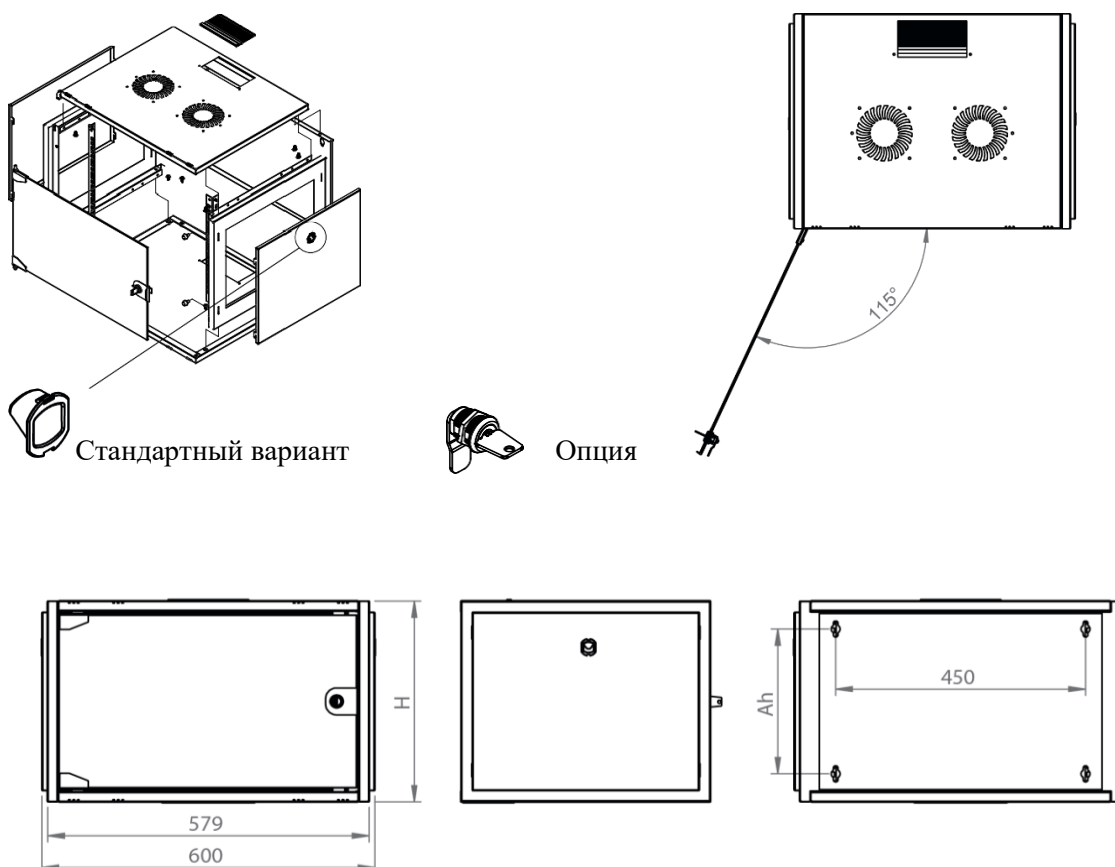

Распределенная нагрузка: до 100* кг

Ширина: 600 мм

Глубина: 450 мм. Максимальная полезная 434 мм.

Высота U: 7.

Варианты комплектации передней двери: тонированное ударопрочное стекло.

Боковые стенки: быстросъемные. Возможна установка цилиндрического замка (опция).

Угол открытия передней двери 115°.

Задняя стенка сплошная с 4-мя точками для крепления на стену, несъемная, является частью конструктива.

Возможность установки щеточного ввода крышу и дно шкафа.

Степень защиты по IP: 20.

Климатическое исполнение от -10 до +75 °С УХЛ 4.2 по ГОСТ 15150-69

Цветовое исполнение корпуса: светло-серый RAL 7035.

Цвет рамы: RAL 5026.

В комплект поставки входит: 2 шт. 19" оцинкованных монтажных направляющих; передняя дверь; 2 боковые рамы; задняя стенка; 2 боковые быстросъемные стенки; верх и дно шкафа; щеточный кабельный ввод; комплект крепежа для сборки; инструкция по сборке; паспорт на изделие.

Конструктив поставляется в разобранном виде в картонной упаковке. Количество мест: 1

*- достигается при комплектации дополнительной парой 19" монтажных направляющих. Базовая распределенная нагрузка 50 кг.