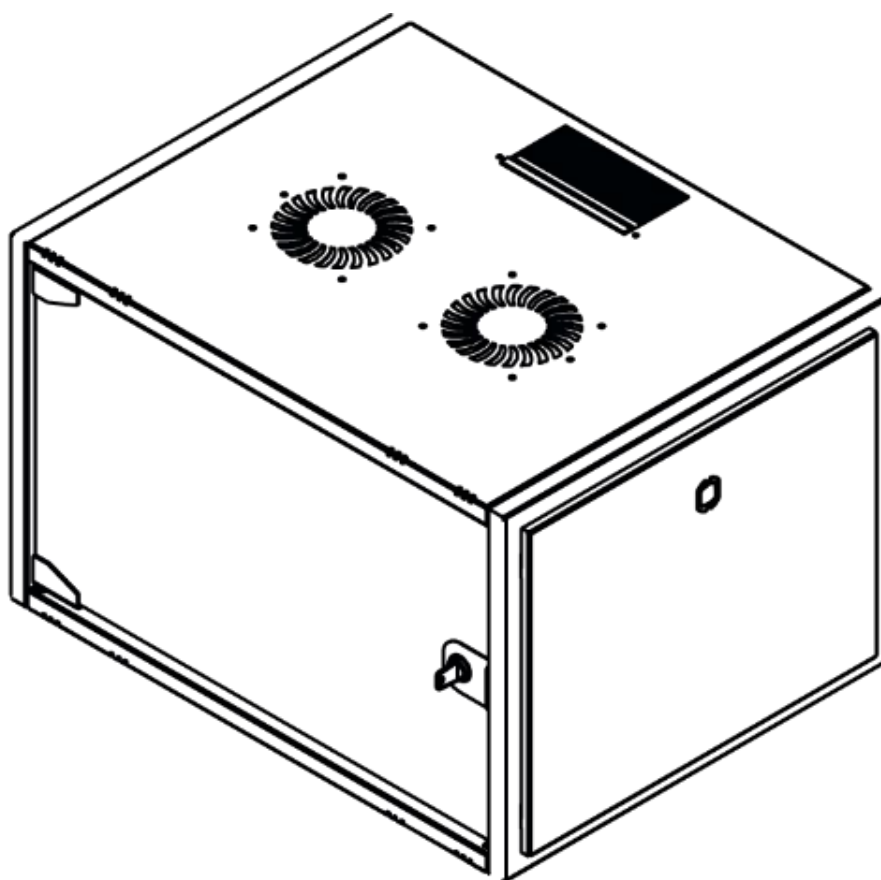

DATAREX

Паспорт
DR-600010

Шкаф настенный, телекоммуникационный 19", 7U 600x450, дверь стекло,
серый

Распределенная нагрузка: до 100* кг

Ширина: 600 мм

Глубина: 450 мм. Максимальная полезная 434 мм.

Высота U: 7.

Варианты комплектации передней двери: тонированное ударопрочное стекло.

Боковые стенки: быстросъемные. Возможна установка цилиндрического замка (опция).

Угол открытия передней двери 115°.

Задняя стенка сплошная с 4-мя точками для крепления на стену, несъемная, является частью конструктива.

Возможность установки щеточного ввода крышу и дно шкафа.

Степень защиты по IP: 20.

Климатическое исполнение от -10 до +75 °С УХЛ 4.2 по ГОСТ 15150-69

Цветовое исполнение корпуса: светло-серый RAL 7035.

Цвет рамы: RAL 5026.

В комплект поставки входит: 2 шт. 19" оцинкованных монтажных направляющих; передняя дверь; 2 боковые рамы; задняя стенка; 2 боковые быстросъемные стенки; верх и дно шкафа; щеточный кабельный ввод; комплект крепежа для сборки; инструкция по сборке; паспорт на изделие.