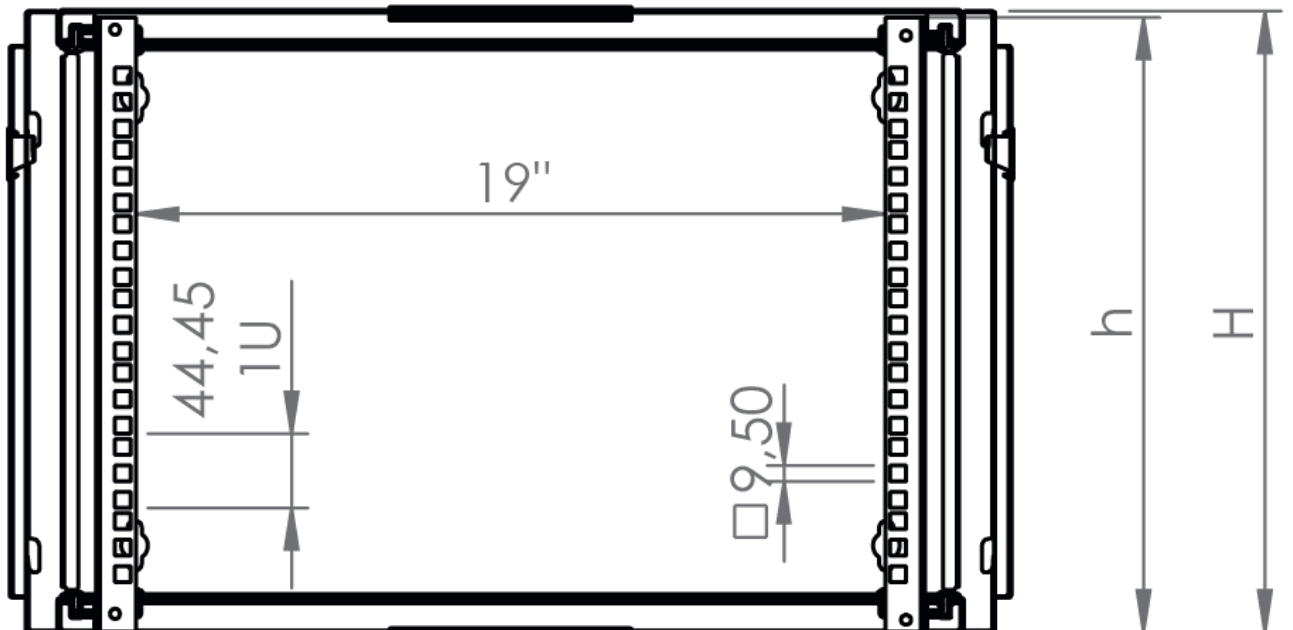

DATAREX

Паспорт
DR-600010

Шкаф настенный, телекоммуникационный 19", 7U 600x450, дверь стекло,
серый

Распределенная нагрузка: до 100* кг

Ширина: 600 мм

Глубина: 450 мм. Максимальная полезная 434 мм.

Высота U: 7.

В комплект поставки входит: 2 шт. 19" оцинкованных монтажных направляющих; передняя дверь; 2 боковые рамы; задняя стенка; 2 боковые быстросъемные стенки; верх и дно шкафа; щеточный кабельный ввод; комплект крепежа для сборки; инструкция по сборке; паспорт на изделие.

Мин 6 - Макс 88

Наименование детали	Толщина материала (мм)	Комплект поставки
Основной корпус (конструкция)	0,8 мм	1
Передняя дверь стекло	4,0 мм	1
Монтажные рейки 19"	1,5 мм	2
Задняя панель	1,2 мм	1
Боковые панели	0,8 мм	2
Модуль боковой рамы	0,8 мм	2

Настенные шкафы 19", Ш: 600мм x Г: 450мм				
Высота, U	Расстояние между точками крепления на стену, высота Ah, мм	Высота внутренней поверхности h, мм	Высота наружной поверхности H, мм	Глубина, мм
7	268	368	372	450