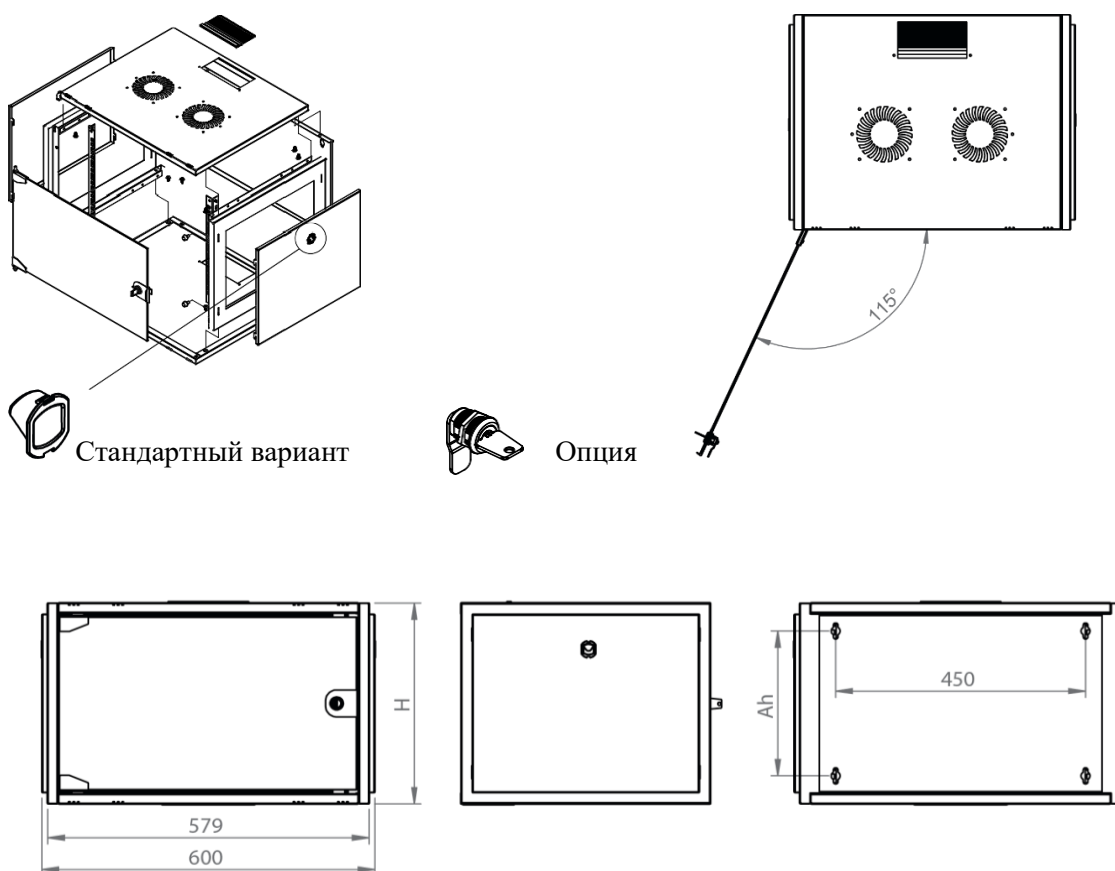

Распределенная нагрузка: до 100* кг

Ширина: 600 мм

Глубина: 600 мм. Максимальная полезная 584 мм.

Высота U: 18.

Варианты комплектации передней двери: тонированное ударопрочное стекло.

Боковые стенки: быстросъемные. Возможна установка цилиндрического замка (опция).

Угол открытия передней двери 115°.

Задняя стенка сплошная с 4-мя точками для крепления на стену, несъемная, является частью конструктива.

Возможность установки щеточного ввода крышу и дно шкафа.

Степень защиты по IP: 20.

Климатическое исполнение от -10 до +75 °С УХЛ 4.2 по ГОСТ 15150-69

Цветовое исполнение корпуса: светло-серый RAL 7035.

Цвет рамы: RAL 5026

В комплект поставки входит: 2 шт. 19" оцинкованных монтажных направляющих; передняя дверь; 2 боковые рамы; задняя стенка; 2 боковые быстросъемные стенки; верх и дно шкафа; щеточный кабельный ввод; комплект крепежа для сборки; инструкция по сборке; паспорт на изделие.

Конструктив поставляется в разобранном виде в картонной упаковке. Количество мест: 1

*- достигается при комплектации дополнительной парой 19" монтажных направляющих. Базовая распределенная нагрузка 50 кг.