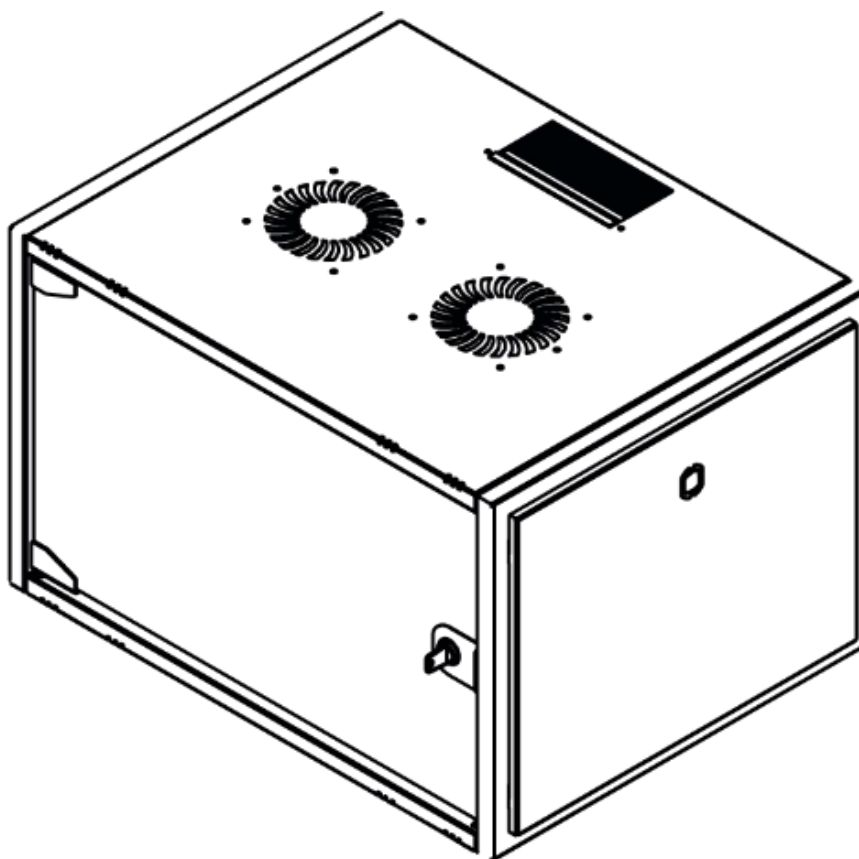

DATAREX

Паспорт
DR-600420

Шкаф настенный, телекоммуникационный 19", 18U 600х600, дверь стекло,
серый

Распределенная нагрузка: до 100* кг

Ширина: 600 мм

Глубина: 600 мм. Максимальная полезная 584 мм.

Высота U: 18.

Варианты комплектации передней двери: тонированное ударопрочное стекло.

Боковые стенки: быстросъемные. Возможна установка цилиндрического замка (опция).

Угол открытия передней двери 115°.

Задняя стенка сплошная с 4-мя точками для крепления на стену, несъемная, является частью конструктива.

Возможность установки щеточного ввода крышу и дно шкафа.

Степень защиты по IP: 20.

Климатическое исполнение от -10 до +75 °С УХЛ 4.2 по ГОСТ 15150-69

Цветовое исполнение корпуса: светло-серый RAL 7035.

Цвет рамы: RAL 5026

В комплект поставки входит: 2 шт. 19" оцинкованных монтажных направляющих; передняя дверь; 2 боковые рамы; задняя стенка; 2 боковые быстросъемные стенки; верх и дно шкафа; щеточный кабельный ввод; комплект крепежа для сборки; инструкция по сборке; паспорт на изделие.