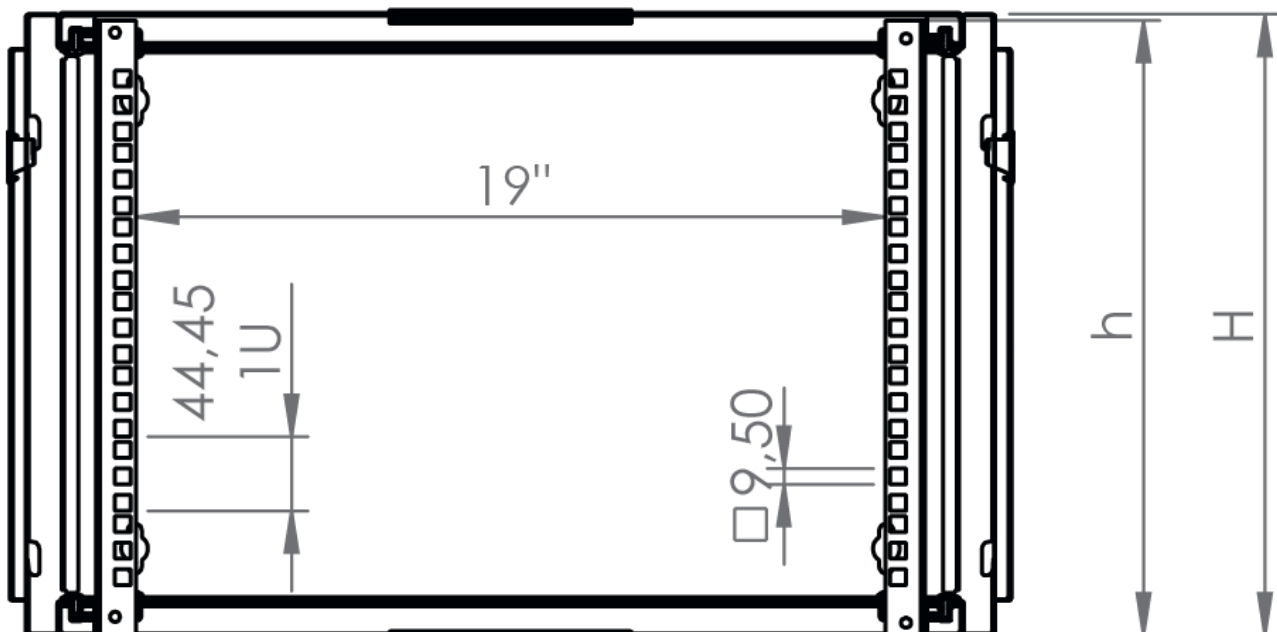

DATAREX

Паспорт
DR-600420

Шкаф настенный, телекоммуникационный 19", 18U 600х600, дверь стекло,
серый

Распределенная нагрузка: до 100* кг

Ширина: 600 мм

Глубина: 600 мм. Максимальная полезная 584 мм.

Высота U: 18.

Мин 6 - Макс 88

Наименование детали	Толщина материала (мм)	Комплект поставки
Основной корпус (конструкция)	0,8 мм	1
Передняя дверь стекло	4,0 мм	1
Монтажные рейки 19"	1,5 мм	2
Задняя панель	1,2 мм	1
Боковые панели	0,8 мм	2
Модуль боковой рамы	0,8 мм	2

Настенные шкафы 19", Ш: 600мм x Г: 600мм				
Высота, U	Расстояние между точками крепления на стену, высота Ah, мм	Высота внутренней поверхности h, мм	Высота наружной поверхности H, мм	Глубина, мм
18	757	857	861	600

Высота, U	Исполнение передней двери	Габариты упаковки, ШxГxВ, мм	Вес нетто, кг	Вес брутто, кг
18	стекло	935x645x150	25,2	26,2