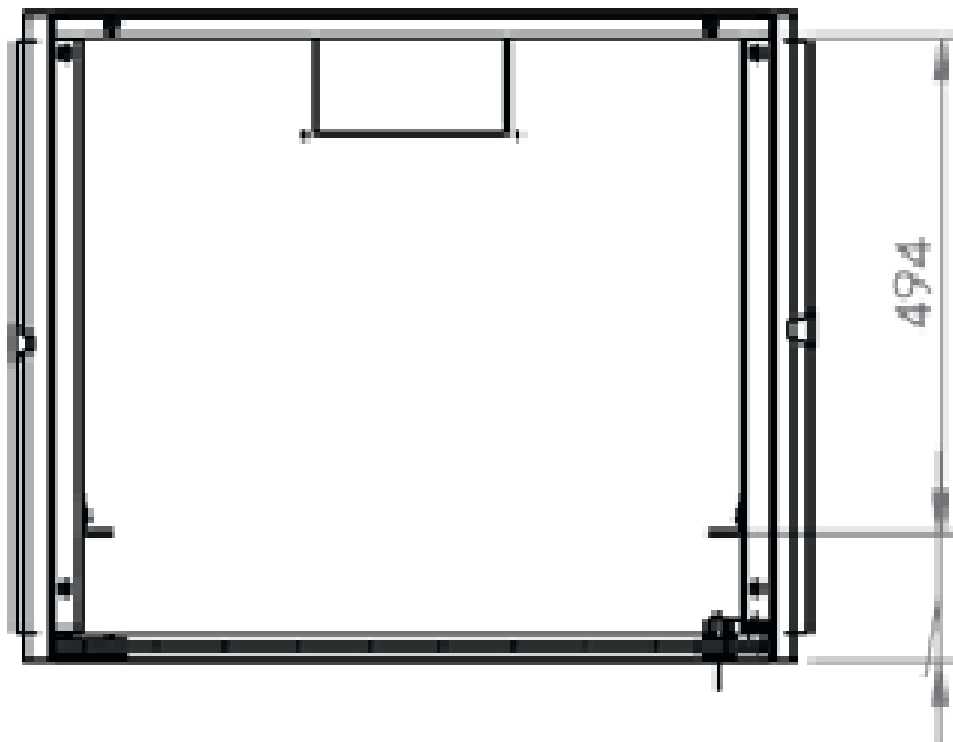

Мин 6 - Макс 88