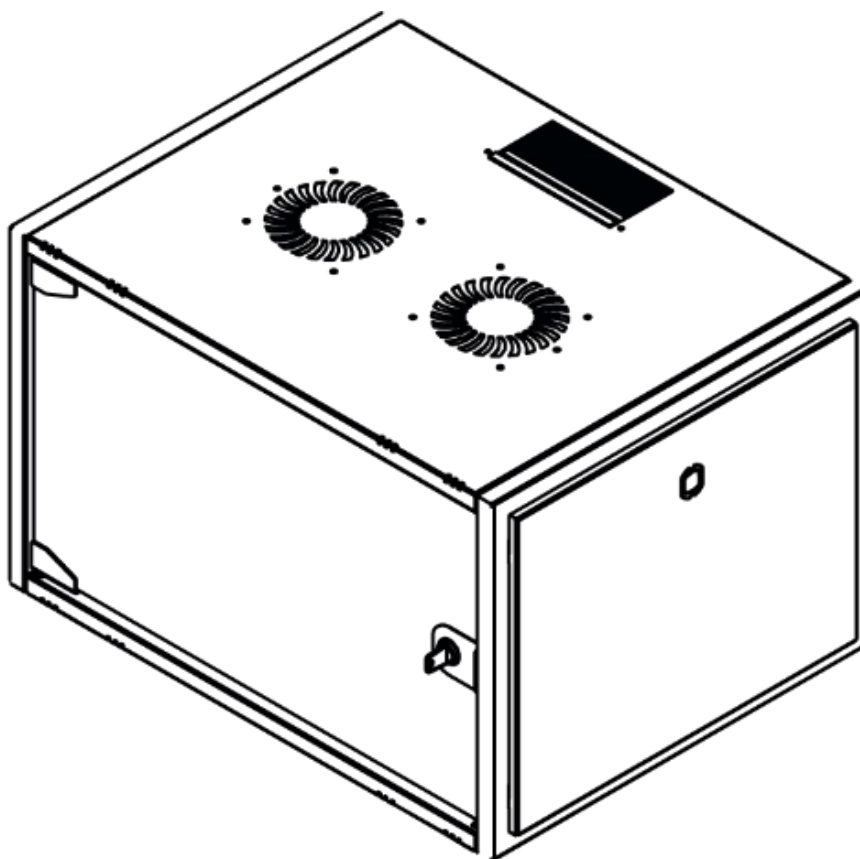

DATAREX

Паспорт
DR-600021

Шкаф настенный, телекоммуникационный 19", 7U 600x600, дверь стекло,
черный

Распределенная нагрузка: до 100* кг

Ширина: 600 мм

Глубина: 600 мм. Максимальная полезная 584 мм.

Высота U: 7.

Варианты комплектации передней двери: тонированное ударопрочное стекло.

Боковые стенки: быстросъемные. Возможна установка цилиндрического замка (опция).

Угол открытия передней двери 115°.

Задняя стенка сплошная с 4-мя точками для крепления на стену, несъемная, является частью конструктива.

Возможность установки щеточного ввода крышу и дно шкафа.

Степень защиты по IP: 20.

Климатическое исполнение от -10 до +75 °С УХЛ 4.2 по ГОСТ 15150-69

Цветовое исполнение корпуса: черный RAL 9005.

Цвет рамы: RAL 5026

В комплект поставки входит: 2 шт. 19" оцинкованных монтажных направляющих; передняя дверь; 2 боковые рамы; задняя стенка; 2 боковые быстросъемные стенки; верх и дно шкафа; щеточный кабельный ввод; комплект крепежа для сборки; инструкция по сборке; паспорт на изделие.