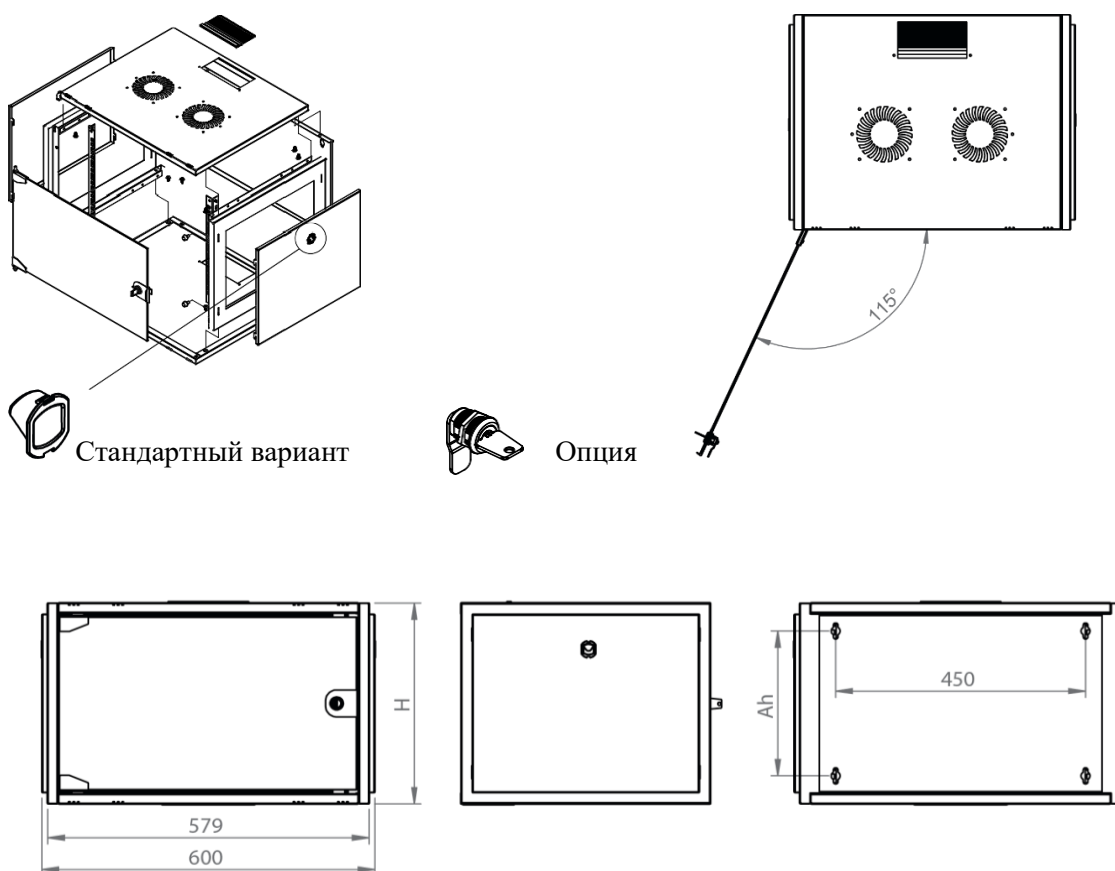

Распределенная нагрузка: до 100* кг

Ширина: 600 мм

Глубина: 600 мм. Максимальная полезная 584 мм.

Высота U: 7.

Варианты комплектации передней двери: тонированное ударопрочное стекло.

Боковые стенки: быстросъемные. Возможна установка цилиндрического замка (опция).

Угол открытия передней двери 115°.

Задняя стенка сплошная с 4-мя точками для крепления на стену, несъемная, является частью конструктива.

Возможность установки щеточного ввода крышу и дно шкафа.

Степень защиты по IP: 20.

Климатическое исполнение от -10 до +75 °С УХЛ 4.2 по ГОСТ 15150-69

Цветовое исполнение корпуса: черный RAL 9005.

Цвет рамы: RAL 5026

В комплект поставки входит: 2 шт. 19" оцинкованных монтажных направляющих; передняя дверь; 2 боковые рамы; задняя стенка; 2 боковые быстросъемные стенки; верх и дно шкафа; щеточный кабельный ввод; комплект крепежа для сборки; инструкция по сборке; паспорт на изделие.

Конструктив поставляется в разобранном виде в картонной упаковке. Количество мест: 1

*- достигается при комплектации дополнительной парой 19" монтажных направляющих. Базовая распределенная нагрузка 50 кг.