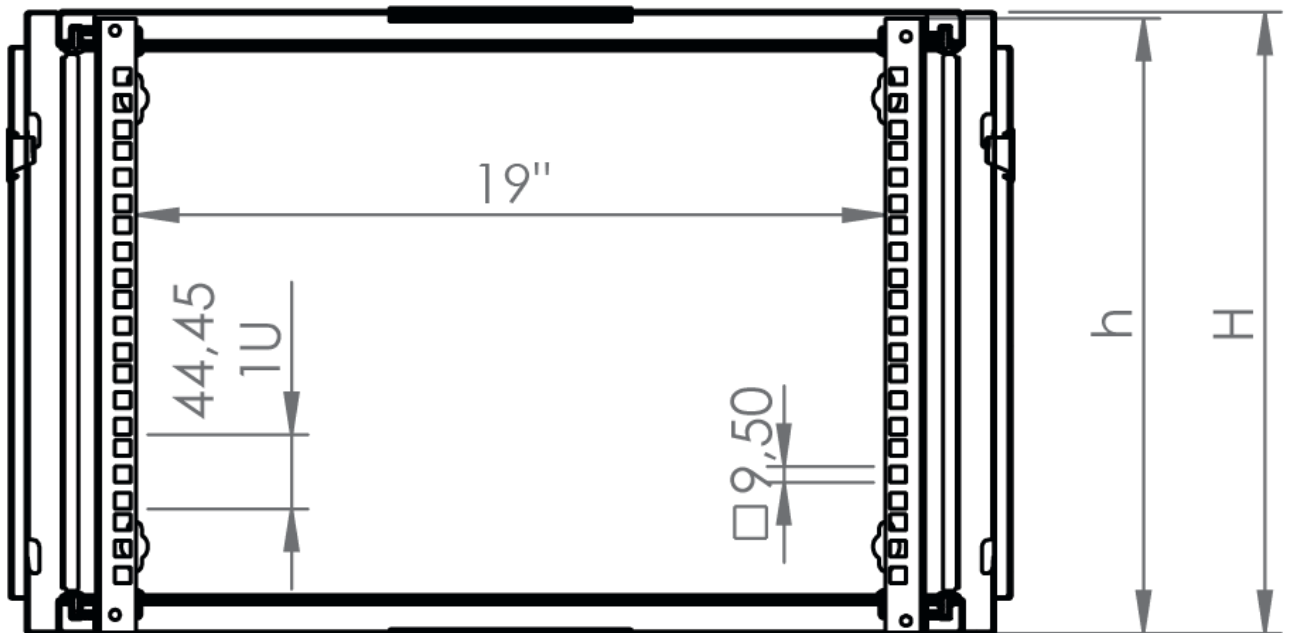

DATAREX

Паспорт
DR-610321

Шкаф настенный, телекоммуникационный 19", 15U 600x600, дверь металл,
черный

Распределенная нагрузка: до 100* кг

Ширина: 600 мм

Глубина: 600 мм. Максимальная полезная 584 мм.

Высота U: 15.

В комплект поставки входит: 2 шт. 19" оцинкованных монтажных направляющих; передняя дверь; 2 боковые рамы; задняя стенка; 2 боковые быстросъемные стенки; верх и дно шкафа; щеточный кабельный ввод; комплект крепежа для сборки; инструкция по сборке; паспорт на изделие.

Мин 6 - Макс 88

Наименование детали	Толщина материала (мм)	Комплект поставки
Основной корпус (конструкция)	0,8 мм	1
Передняя дверь металл	1,1 мм	1
Монтажные рейки 19"	1,5 мм	2
Задняя панель	1,2 мм	1
Боковые панели	0,8 мм	2
Модуль боковой рамы	0,8 мм	2

Настенные шкафы 19", Ш: 600мм x Г: 600мм				
Высота, U	Расстояние между точками крепления на стену, высота Ah, мм	Высота внутренней поверхности h, мм	Высота наружной поверхности H, мм	Глубина, мм
15	624	724	728	600