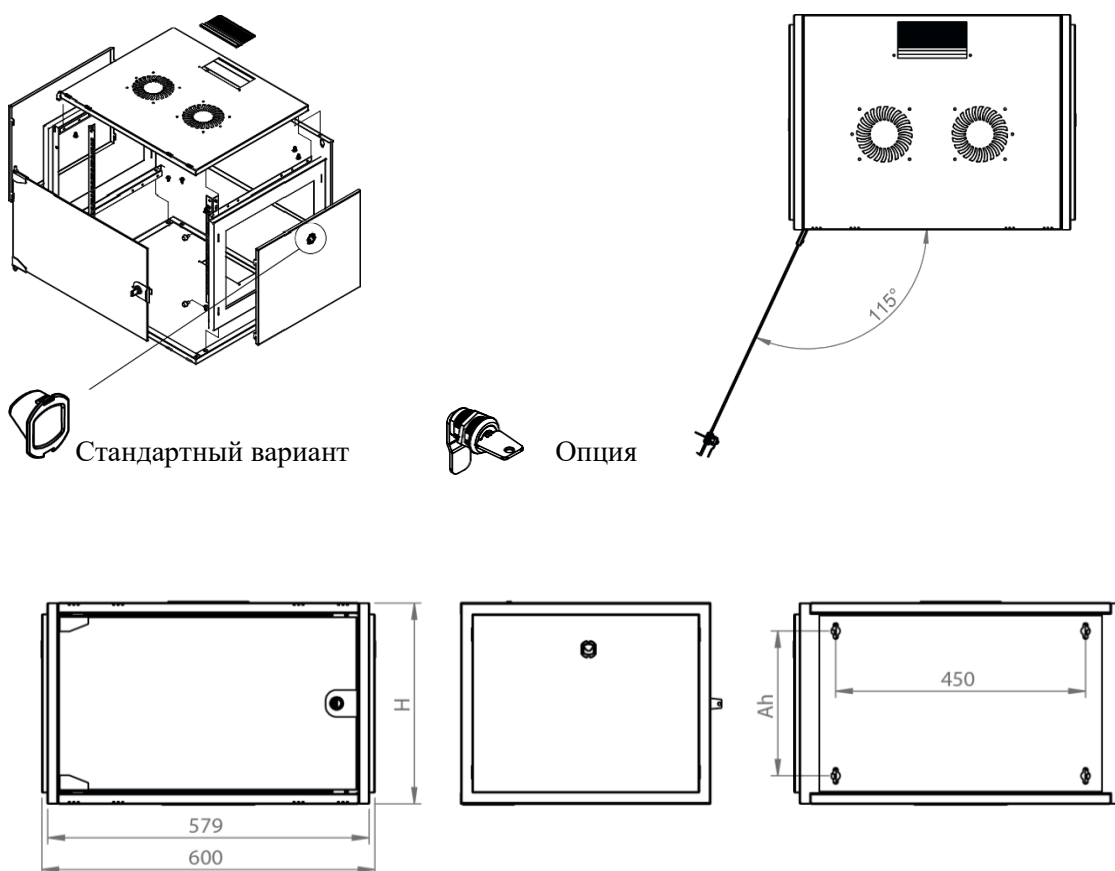

Распределенная нагрузка: до 100* кг

Ширина: 600 мм

Глубина: 600 мм. Максимальная полезная 584 мм.

Высота U: 15.

Варианты комплектации передней двери: цельнометаллическая.

Боковые стенки: быстросъемные. Возможна установка цилиндрического замка (опция).

Угол открытия передней двери 115°.

Задняя стенка сплошная с 4-мя точками для крепления на стену, несъемная, является частью конструктива.

Возможность установки щеточного ввода крышу и дно шкафа.

Степень защиты по IP: 20.

Климатическое исполнение от -10 до +75 °С УХЛ 4.2 по ГОСТ 15150-69

Цветовое исполнение корпуса: черный RAL 9005.

Цвет рамы: RAL 5026.

В комплект поставки входит: 2 шт. 19" оцинкованных монтажных направляющих; передняя дверь; 2 боковые рамы; задняя стенка; 2 боковые быстросъемные стенки; верх и дно шкафа; щеточный кабельный ввод; комплект крепежа для сборки; инструкция по сборке; паспорт на изделие.

Конструктив поставляется в разобранном виде в картонной упаковке. Количество мест: 1

*- достигается при комплектации дополнительной парой 19" монтажных направляющих. Базовая распределенная нагрузка 50 кг.