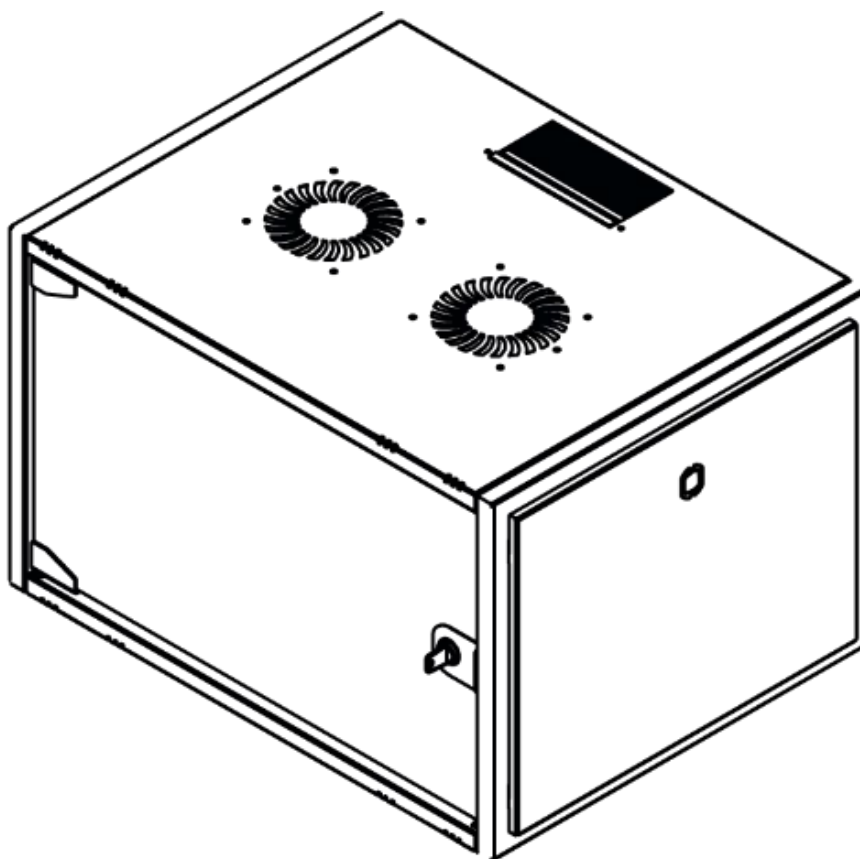

DATAREX

Паспорт
DR-610321

Шкаф настенный, телекоммуникационный 19", 15U 600x600, дверь металл,
черный

Распределенная нагрузка: до 100* кг

Ширина: 600 мм

Глубина: 600 мм. Максимальная полезная 584 мм.

Высота U: 15.

Варианты комплектации передней двери: цельнометаллическая.

Боковые стенки: быстросъемные. Возможна установка цилиндрического замка (опция).

Угол открытия передней двери 115°.

Задняя стенка сплошная с 4-мя точками для крепления на стену, несъемная, является частью конструктива.

Возможность установки щеточного ввода крышу и дно шкафа.

Степень защиты по IP: 20.

Климатическое исполнение от -10 до +75 °С УХЛ 4.2 по ГОСТ 15150-69

Цветовое исполнение корпуса: черный RAL 9005.

Цвет рамы: RAL 5026.

В комплект поставки входит: 2 шт. 19" оцинкованных монтажных направляющих; передняя дверь; 2 боковые рамы; задняя стенка; 2 боковые быстросъемные стенки; верх и дно шкафа; щеточный кабельный ввод; комплект крепежа для сборки; инструкция по сборке; паспорт на изделие.