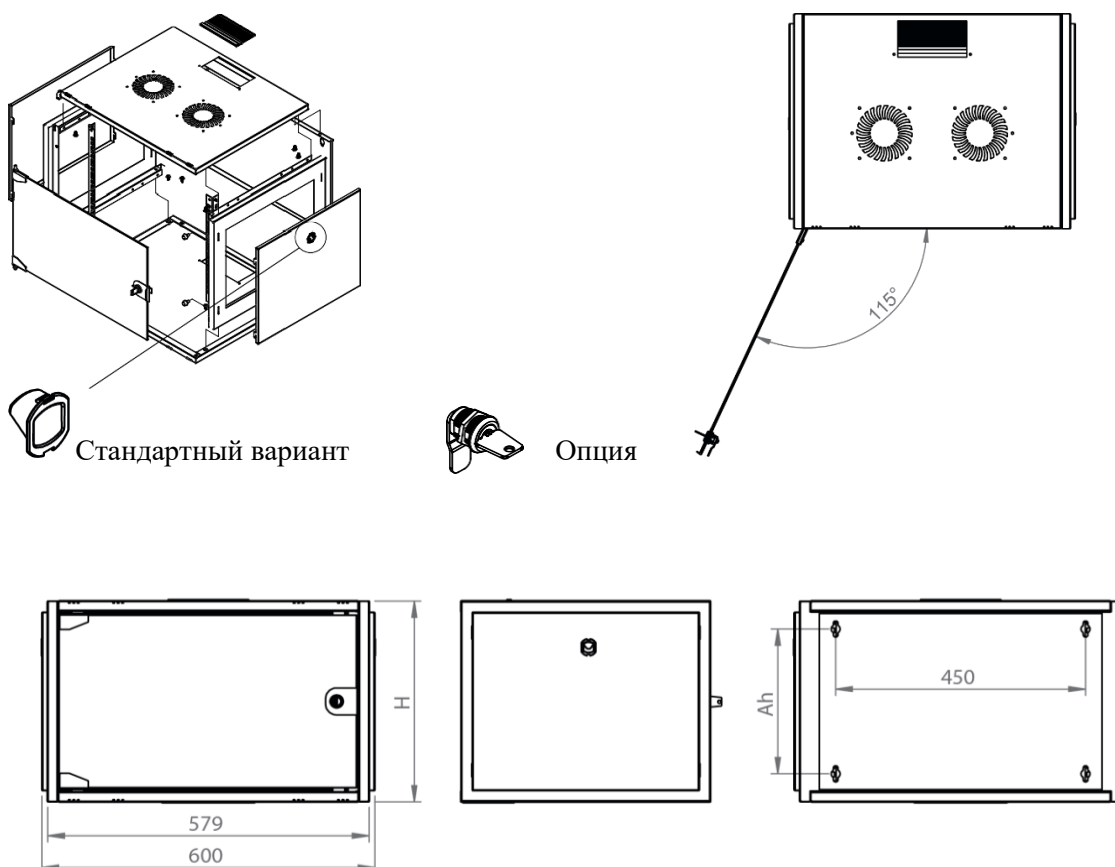

Распределенная нагрузка: до 100* кг

Ширина: 600 мм

Глубина: 450 мм. Максимальная полезная 434 мм.

Высота U: 4.

Варианты комплектации передней двери: тонированное ударопрочное стекло.

Боковые стенки: быстросъемные. Возможна установка цилиндрического замка (опция).

Угол открытия передней двери 115°.

Задняя стенка сплошная с 4-мя точками для крепления на стену, несъемная, является частью конструктива.

Возможность установки щеточного ввода крышу и дно шкафа.

Степень защиты по IP: 20.

Климатическое исполнение от -10 до +75 °С УХЛ 4.2 по ГОСТ 15150-69

Цветовое исполнение корпуса: черный RAL 9005.

Цвет рамы: RAL 5026.

В комплект поставки входит: 2 шт. 19" оцинкованных монтажных направляющих; передняя дверь; 2 боковые рамы; задняя стенка; 2 боковые быстросъемные стенки; верх и дно шкафа; щеточный кабельный ввод; комплект крепежа для сборки; инструкция по сборке; паспорт на изделие.

Конструктив поставляется в разобранном виде в картонной упаковке. Количество мест: 1

*- достигается при комплектации дополнительной парой 19" монтажных направляющих. Базовая распределенная нагрузка 50 кг.