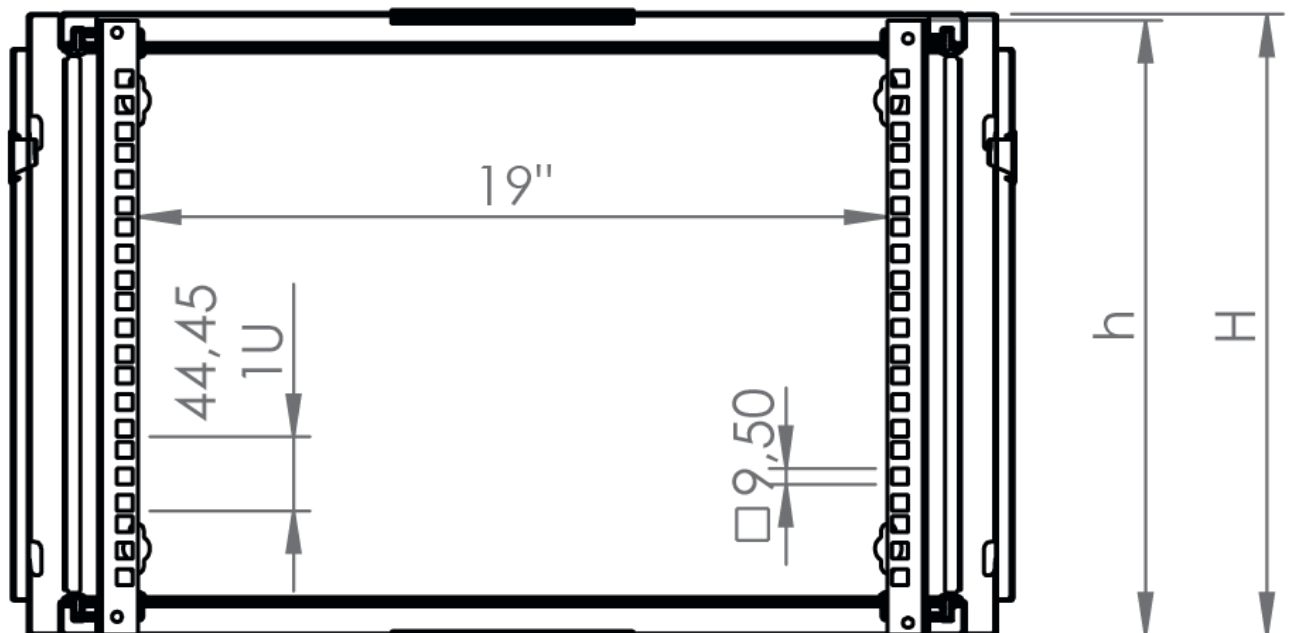

В комплект поставки входит: 2 шт. 19" оцинкованных монтажных направляющих; передняя дверь; 2 боковые рамы; задняя стенка; 2 боковые быстросъемные стенки; верх и дно шкафа; щеточный кабельный ввод; комплект крепежа для сборки; инструкция по сборке; паспорт на изделие.

Мин 6 - Макс 88

Наименование детали	Толщина материала (мм)	Комплект поставки
Основной корпус (конструкция)	0,8 мм	1
Передняя дверь стекло	4,0 мм	1
Монтажные рейки 19"	1,5 мм	2
Задняя панель	1,2 мм	1
Боковые панели	0,8 мм	2
Модуль боковой рамы	0,8 мм	2

Настенные шкафы 19", Ш: 600мм x Г: 450мм				
Высота, U	Расстояние между точками крепления на стену, высота Ah, мм	Высота внутренней поверхности h, мм	Высота наружной поверхности H, мм	Глубина, мм
4	135	235	239	450