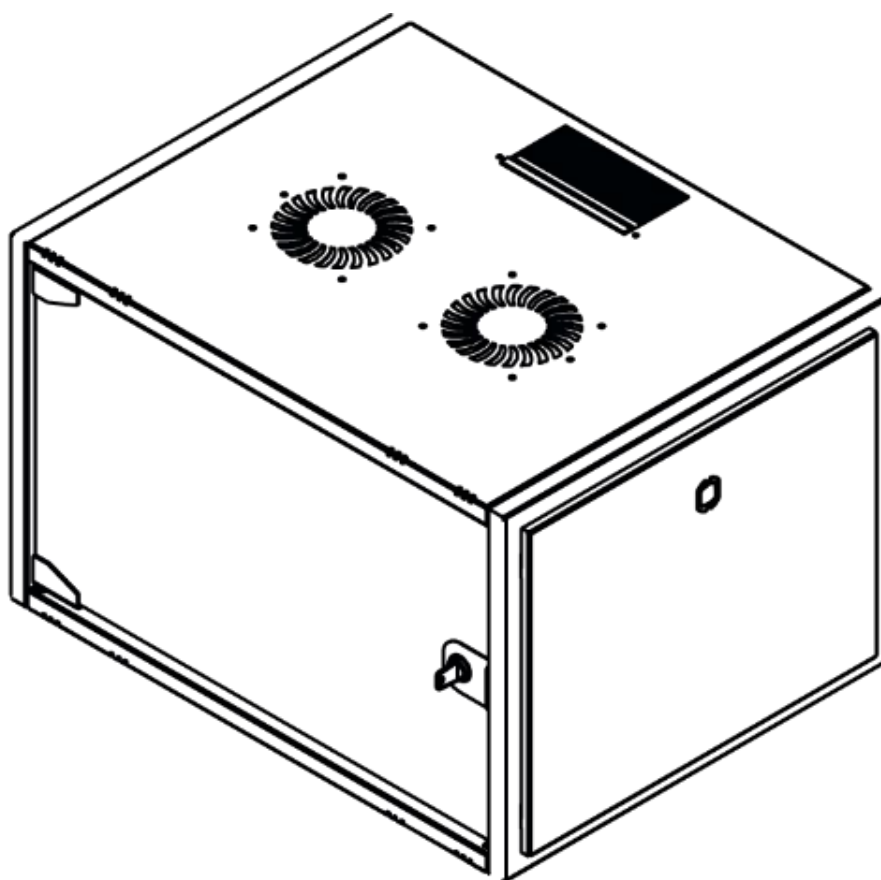

# DATAREX

Паспорт  
DR-600511

Шкаф настенный, телекоммуникационный 19", 4U 600x450, дверь стекло,  
черный

Распределенная нагрузка: до 100\* кг

Ширина: 600 мм

Глубина: 450 мм. Максимальная полезная 434 мм.

Высота U: 4.

Варианты комплектации передней двери: тонированное ударопрочное стекло.

Боковые стенки: быстросъемные. Возможна установка цилиндрического замка (опция).

Угол открытия передней двери 115°.

Задняя стенка сплошная с 4-мя точками для крепления на стену, несъемная, является частью конструктива.

Возможность установки щеточного ввода крышу и дно шкафа.

Степень защиты по IP: 20.

Климатическое исполнение от -10 до +75 °С УХЛ 4.2 по ГОСТ 15150-69

Цветовое исполнение корпуса: черный RAL 9005.

Цвет рамы: RAL 5026.

В комплект поставки входит: 2 шт. 19" оцинкованных монтажных направляющих; передняя дверь; 2 боковые рамы; задняя стенка; 2 боковые быстросъемные стенки; верх и дно шкафа; щеточный кабельный ввод; комплект крепежа для сборки; инструкция по сборке; паспорт на изделие.