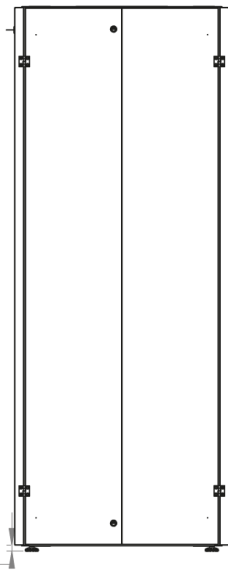

вид сзади

вид спереди без
дверей

вид сбоку без
боковых панелей