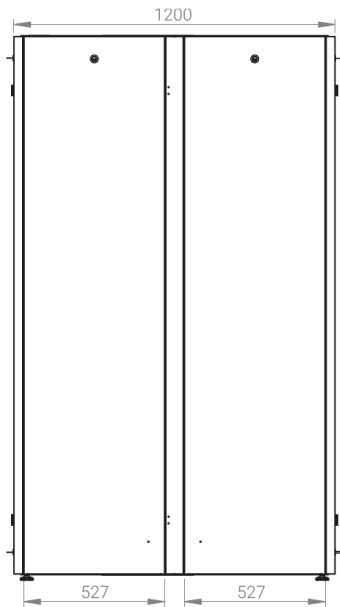

вид сбоку

вид спереди без
дверей

вид сбоку без
боковых панелей