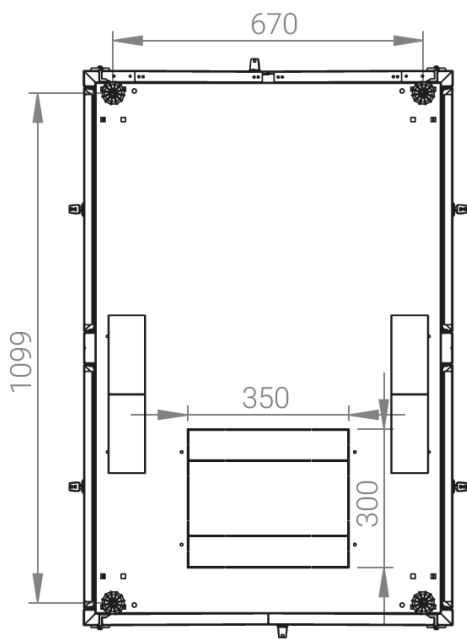

Ширина: 800 мм.

Глубина: 1200 мм.

Максимальная/стандартная/минимальная полезная глубина: 1140/740/660 мм.

Высота U: 47.

Комплектация передних дверей: распашные перфорированные.

Перфорация передних дверей и задних перфорированных дверей составляет 70%.

Конструктив поставляется в разобранном виде в картонной упаковке. Количество мест: 1

вид сбоку

вид спереди

вид сзади

вид спереди без
дверей

вид сбоку без
боковых панелей

вид снизу

вид сверху

Макс./стандарт./мин.
расстояние для размещения
оборудования.

Быстросъемные
боковые стенки с
замок сверху

Посадочные места под щеточный
кабельный ввод (поставляется отдельно)

Название детали	Толщина материала (мм)	Кол-во в упаковке
Крыша и основание шкафа	1,2 мм	2
Передние двери перфорированные	1,1 мм	2
Монтажные рейки для оборудования, 19"	1,5 мм	4
Задние двери перфорированные	1,1 мм	2
Боковые стенки	0,8 мм	4
Поперечные опорные направляющие	1,2 мм	4
Профиля для горизонтальных планок	1,2 мм	2
Вертикальные опорные планки	1,2 мм	4
Кронштейны для монтажных направляющих	1,5 мм	4

Высота, U	Исполнение передней двери	Габариты упаковки, ШхГхВ, мм	Вес нетто, кг	Вес брутто, кг
47	перфорация	850x300x2300	104	116,5

напольные шкафы 19", Ш800мм х Г1200мм			
Описание	Габариты ШхГхВ	К-во в комплекте	*Высота в мм, общая без ножек и/или роликов, цоколя
Напольные шкафы 19" 47U, Ш800мм х Г1200мм	800x1200x2232	1	2202