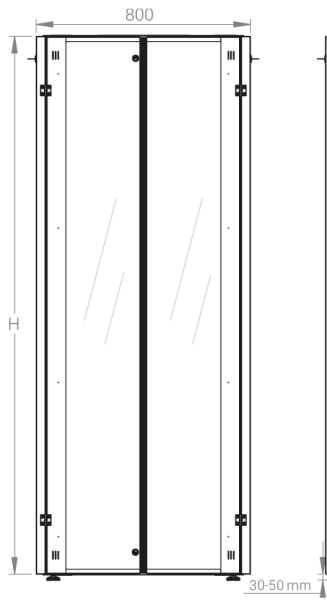

вид спереди