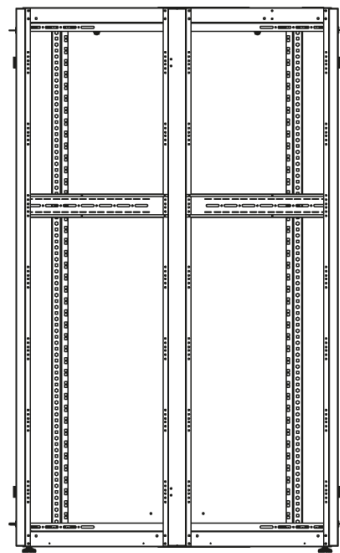

DATAREX

Паспорт
DR-759660

Шкаф напольный, телекоммуникационный 19", 47U 800x1200, двойная передняя дверь перфорация, двойная задняя дверь перфорированная, серый

Распределенная нагрузка: до 600 кг на роликах, базовая 900 кг на опорных ножках.

Ширина: 800 мм.

Глубина: 1200 мм.

Максимальная/стандартная/минимальная полезная глубина: 1140/740/660 мм.

Высота U: 47.

Комплектация передних дверей: распашные перфорированные.

Перфорация передних дверей и задних перфорированных дверей составляет 70%.

Конструктив поставляется в разобранном виде в картонной упаковке. Количество мест: 1

вид сбоку

вид спереди

вид сзади

вид спереди без
дверей

вид сбоку без
боковых панелей

вид снизу

вид сверху

Высота, U	Исполнение передней двери	Габариты упаковки, ШхГхВ, мм	Вес нетто, кг	Вес брутто, кг
47	перфорация	850x300x2300	104	116,5

напольные шкафы 19", Ш800мм х Г1200мм			
Описание	Габариты ШхГхВ	К-во в комплекте	*Высота в мм, общая без ножек и/или роликов, цоколя
Напольные шкафы 19" 47U, Ш800мм х Г1200мм	800x1200x2232	1	2202