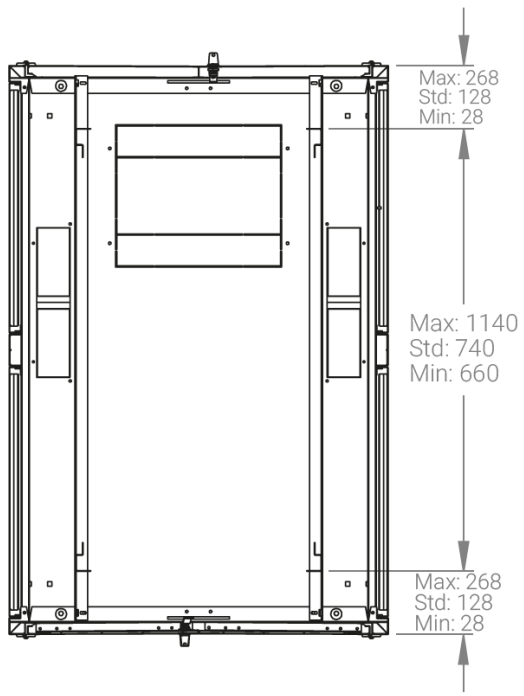

Ширина: 800 мм.

Глубина: 1200 мм.

Максимальная/стандартная/минимальная полезная глубина: 1140/740/660 мм.

Высота U: 47.

Комплектация передних дверей: распашные перфорированные.

Перфорация передних дверей и задних перфорированных дверей составляет 70%.

Конструктив поставляется в разобранном виде в картонной упаковке. Количество мест: 1

вид сбоку

вид спереди

вид сзади

вид спереди без
дверей

вид сбоку без
боковых панелей

вид снизу

вид сверху

Макс./стандарт./мин.
расстояние для размещения
оборудования.

Быстросъемные
боковые стенки с
замок сверху

Посадочные места под щеточный
кабельный ввод (поставляется отдельно)

Название детали	Толщина материала (мм)	Кол-во в упаковке
Крыша и основание шкафа	1,2 мм	2
Передние двери перфорированные	1,1 мм	2
Монтажные рейки для оборудования, 19"	1,5 мм	4
Задние двери перфорированные	1,1 мм	2
Боковые стенки	0,8 мм	4
Поперечные опорные направляющие	1,2 мм	4
Профиля для горизонтальных планок	1,2 мм	2
Вертикальные опорные планки	1,2 мм	4
Кронштейны для монтажных направляющих	1,5 мм	4

Высота, U	Исполнение передней двери	Габариты упаковки, ШхГхВ, мм	Вес нетто, кг	Вес брутто, кг
47	перфорация	850x300x2300	104	116,5

напольные шкафы 19", Ш800мм х Г1200мм			
Описание	Габариты ШхГхВ	К-во в комплекте	*Высота в мм, общая без ножек и/или роликов, цоколя
Напольные шкафы 19" 47U, Ш800мм х Г1200мм	800x1200x2232	1	2202