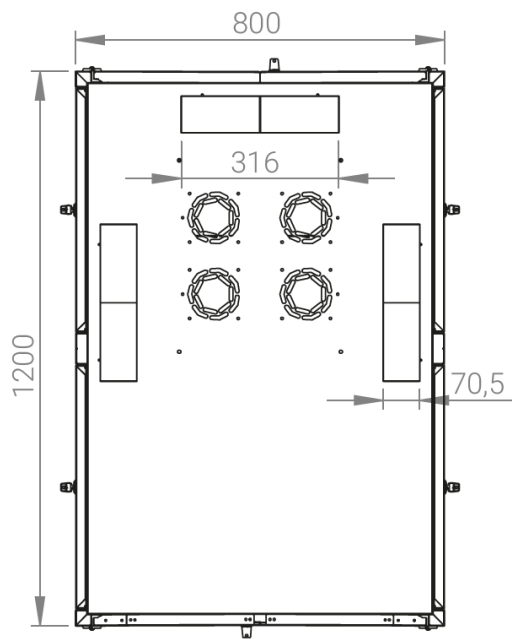

Ширина: 800 мм.

Глубина: 1200 мм.

Максимальная/стандартная/минимальная полезная глубина: 1140/740/660 мм.

Высота U: 47.

Комплектация передних дверей: распашные перфорированные.

Перфорация передних дверей и задних перфорированных дверей составляет 70%.

Конструктив поставляется в разобранном виде в картонной упаковке. Количество мест: 1

вид сбоку

вид спереди

вид сзади

вид спереди без
дверей

вид сбоку без
боковых панелей

вид снизу

вид сверху

Макс./стандарт./мин.
расстояние для размещения
оборудования.

Быстросъемные
боковые стенки с
замок сверху

Посадочные места под щеточный
кабельный ввод (поставляется отдельно)

Название детали	Толщина материала (мм)	Кол-во в упаковке
Крыша и основание шкафа	1,2 мм	2
Передние двери перфорированные	1,1 мм	2
Монтажные рейки для оборудования, 19"	1,5 мм	4
Задние двери перфорированные	1,1 мм	2
Боковые стенки	0,8 мм	4
Поперечные опорные направляющие	1,2 мм	4
Профиля для горизонтальных планок	1,2 мм	2
Вертикальные опорные планки	1,2 мм	4
Кронштейны для монтажных направляющих	1,5 мм	4

Высота, U	Исполнение передней двери	Габариты упаковки, ШхГхВ, мм	Вес нетто, кг	Вес брутто, кг
47	перфорация	850x300x2300	104	116,5

напольные шкафы 19", Ш800мм х Г1200мм			
Описание	Габариты ШхГхВ	К-во в комплекте	*Высота в мм, общая без ножек и/или роликов, цоколя
Напольные шкафы 19" 47U, Ш800мм х Г1200мм	800x1200x2232	1	2202