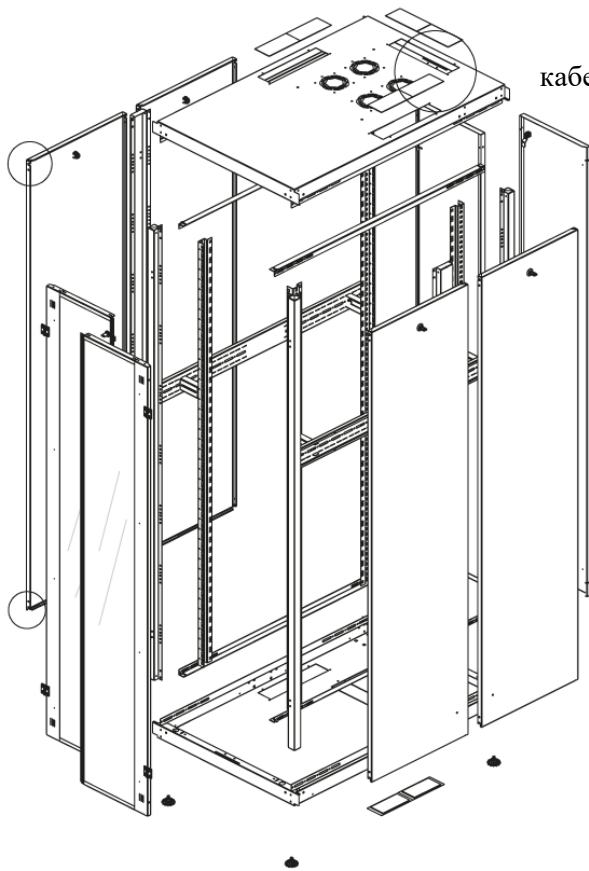

Ширина: 800 мм.

Глубина: 1200 мм.

Максимальная/стандартная/минимальная полезная глубина: 1140/740/660 мм.

Высота U: 47.

Комплектация передних дверей: распашные перфорированные.

Перфорация передних дверей и задних перфорированных дверей составляет 70%.

Конструктив поставляется в разобранном виде в картонной упаковке. Количество мест: 1

вид сбоку

вид спереди

вид сзади

вид спереди без
дверей

вид сбоку без
боковых панелей

вид снизу

вид сверху

Макс./стандарт./мин.
расстояние для размещения
оборудования.

Быстросъемные
боковые стенки с
замок сверху

Посадочные места под щеточный
кабельный ввод (поставляется отдельно)

Название детали	Толщина материала (мм)	Кол-во в упаковке
Крыша и основание шкафа	1,2 мм	2
Передние двери перфорированные	1,1 мм	2
Монтажные рейки для оборудования, 19"	1,5 мм	4
Задние двери перфорированные	1,1 мм	2
Боковые стенки	0,8 мм	4
Поперечные опорные направляющие	1,2 мм	4
Профиля для горизонтальных планок	1,2 мм	2
Вертикальные опорные планки	1,2 мм	4
Кронштейны для монтажных направляющих	1,5 мм	4

Высота, U	Исполнение передней двери	Габариты упаковки, ШхГхВ, мм	Вес нетто, кг	Вес брутто, кг
47	перфорация	850x300x2300	104	116,5

напольные шкафы 19", Ш800мм х Г1200мм			
Описание	Габариты ШхГхВ	К-во в комплекте	*Высота в мм, общая без ножек и/или роликов, цоколя
Напольные шкафы 19" 47U, Ш800мм х Г1200мм	800x1200x2232	1	2202