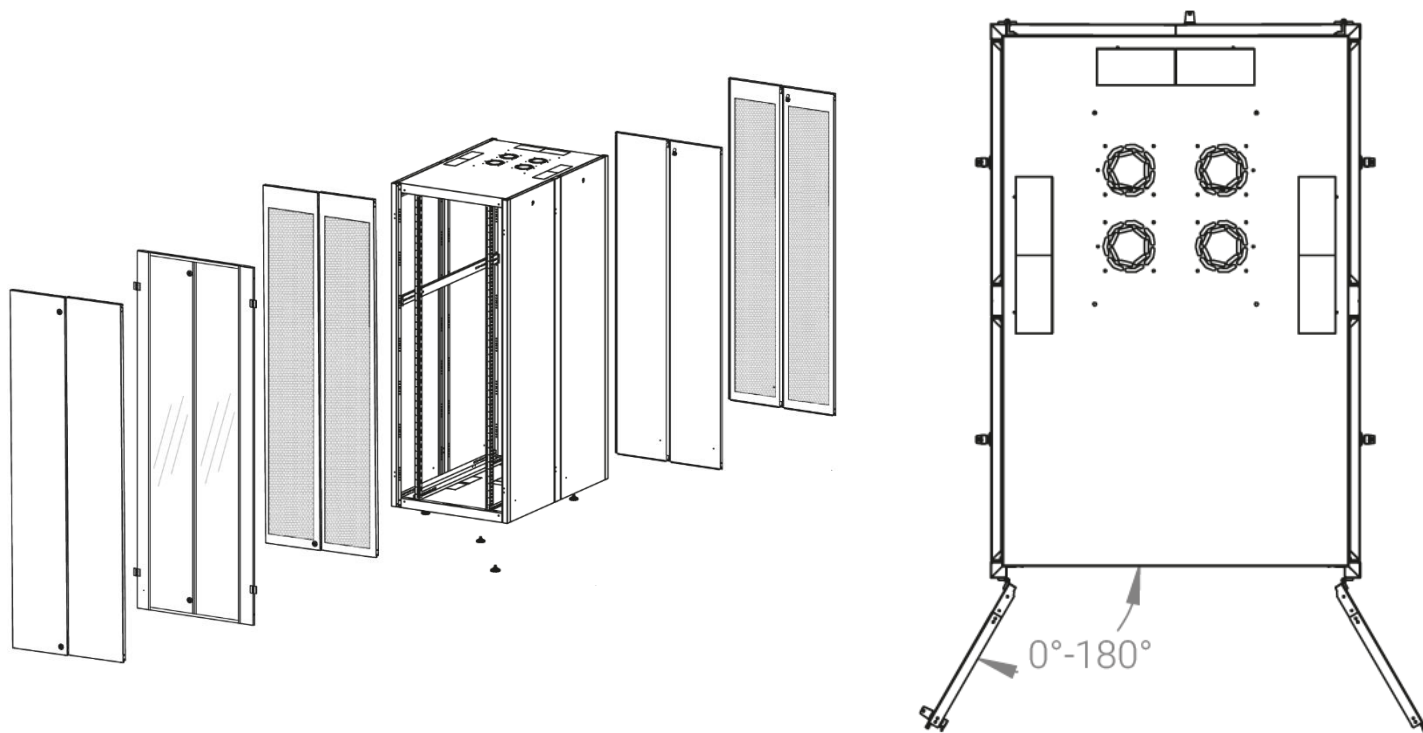

Ширина: 800 мм.

Глубина: 1200 мм.

Максимальная/стандартная/минимальная полезная глубина: 1140/740/660 мм.

Высота U: 47.

Комплектация передних дверей: распашные перфорированные.

Перфорация передних дверей и задних перфорированных дверей составляет 70%.

Совместимость ключей: полная, ключ подходит ко всем замкам всех типов шкафов DATAREX.

Степень защиты по IP: 20

Климатическое исполнение: от -10 до +75 °С УХЛ 4.2 по ГОСТ 15150-69

Цветовое исполнение: светло-серый RAL 7035.

В комплект поставки входит: комплект регулируемых опорных ножек; комплект проводов заземления; 4 шт. 19" оцинкованных монтажных направляющих; несущие вертикальные опорные продольные и поперечные опорные части конструктива; кронштейны для монтажных направляющих, 2 передних и 2 задних двери; боковые быстросъемные стенки; верх и дно шкафа; комплект крепежа для сборки шкафа; инструкция по сборке; паспорт на изделие.

Конструктив поставляется в разобранном виде в картонной упаковке. Количество мест: 1

вид сбоку

вид спереди

вид сзади

вид спереди без
дверей

вид сбоку без
боковых панелей

вид снизу

вид сверху