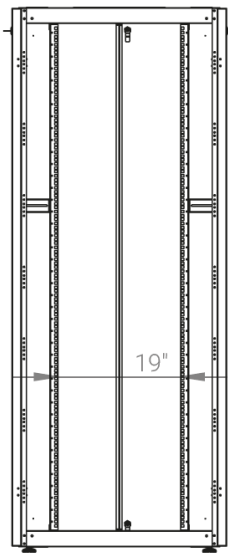

Ширина: 800 мм.

Глубина: 1200 мм.

Максимальная/стандартная/минимальная полезная глубина: 1140/740/660 мм.

Высота U: 47.

Комплектация передних дверей: распашные перфорированные.

Перфорация передних дверей и задних перфорированных дверей составляет 70%.

Конструктив поставляется в разобранном виде в картонной упаковке. Количество мест: 1

вид сбоку

вид спереди

вид сзади

вид спереди без
дверей

вид сбоку без
боковых панелей

вид снизу

вид сверху

Макс./стандарт./мин.
расстояние для размещения
оборудования.

Быстросъемные
боковые стенки с
замок сверху

Посадочные места под щеточный
кабельный ввод (поставляется отдельно)

Название детали	Толщина материала (мм)	Кол-во в упаковке
Крыша и основание шкафа	1,2 мм	2
Передние двери перфорированные	1,1 мм	2
Монтажные рейки для оборудования, 19"	1,5 мм	4
Задние двери перфорированные	1,1 мм	2
Боковые стенки	0,8 мм	4
Поперечные опорные направляющие	1,2 мм	4
Профиля для горизонтальных планок	1,2 мм	2
Вертикальные опорные планки	1,2 мм	4
Кронштейны для монтажных направляющих	1,5 мм	4

Высота, U	Исполнение передней двери	Габариты упаковки, ШхГхВ, мм	Вес нетто, кг	Вес брутто, кг
47	перфорация	850x300x2300	104	116,5

напольные шкафы 19", Ш800мм х Г1200мм			
Описание	Габариты ШхГхВ	К-во в комплекте	*Высота в мм, общая без ножек и/или роликов, цоколя
Напольные шкафы 19" 47U, Ш800мм х Г1200мм	800x1200x2232	1	2202