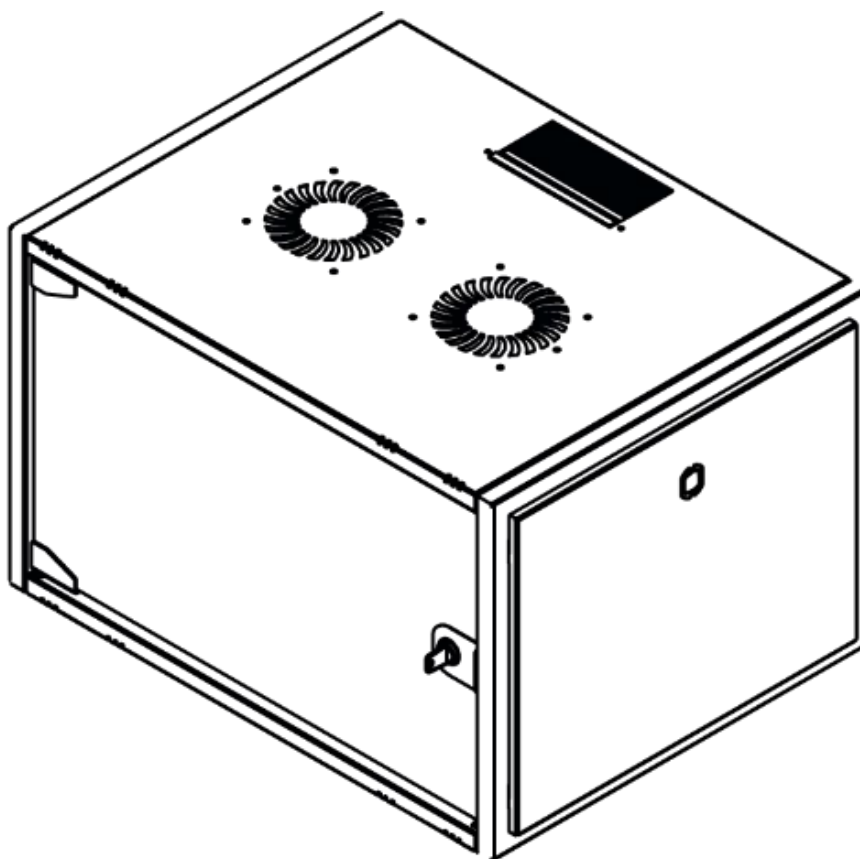

DATAREX

Паспорт
DR-610521

Шкаф настенный, телекоммуникационный 19", 4U 600x600, дверь металл,
черный

Распределенная нагрузка: до 100* кг

Ширина: 600 мм

Глубина: 600 мм. Максимальная полезная 584 мм.

Высота U: 4.

Варианты комплектации передней двери: цельнометаллическая.

Боковые стенки: быстросъемные. Возможна установка цилиндрического замка (опция).

Угол открытия передней двери 115°.

Задняя стенка сплошная с 4-мя точками для крепления на стену, несъемная, является частью конструктива.

Возможность установки щеточного ввода крышу и дно шкафа.

Степень защиты по IP: 20.

Климатическое исполнение от -10 до +75 °С УХЛ 4.2 по ГОСТ 15150-69

Цветовое исполнение корпуса: черный RAL 9005.

Цвет рамы: RAL 5026.

В комплект поставки входит: 2 шт. 19" оцинкованных монтажных направляющих; передняя дверь; 2 боковые рамы; задняя стенка; 2 боковые быстросъемные стенки; верх и дно шкафа; щеточный кабельный ввод; комплект крепежа для сборки; инструкция по сборке; паспорт на изделие.