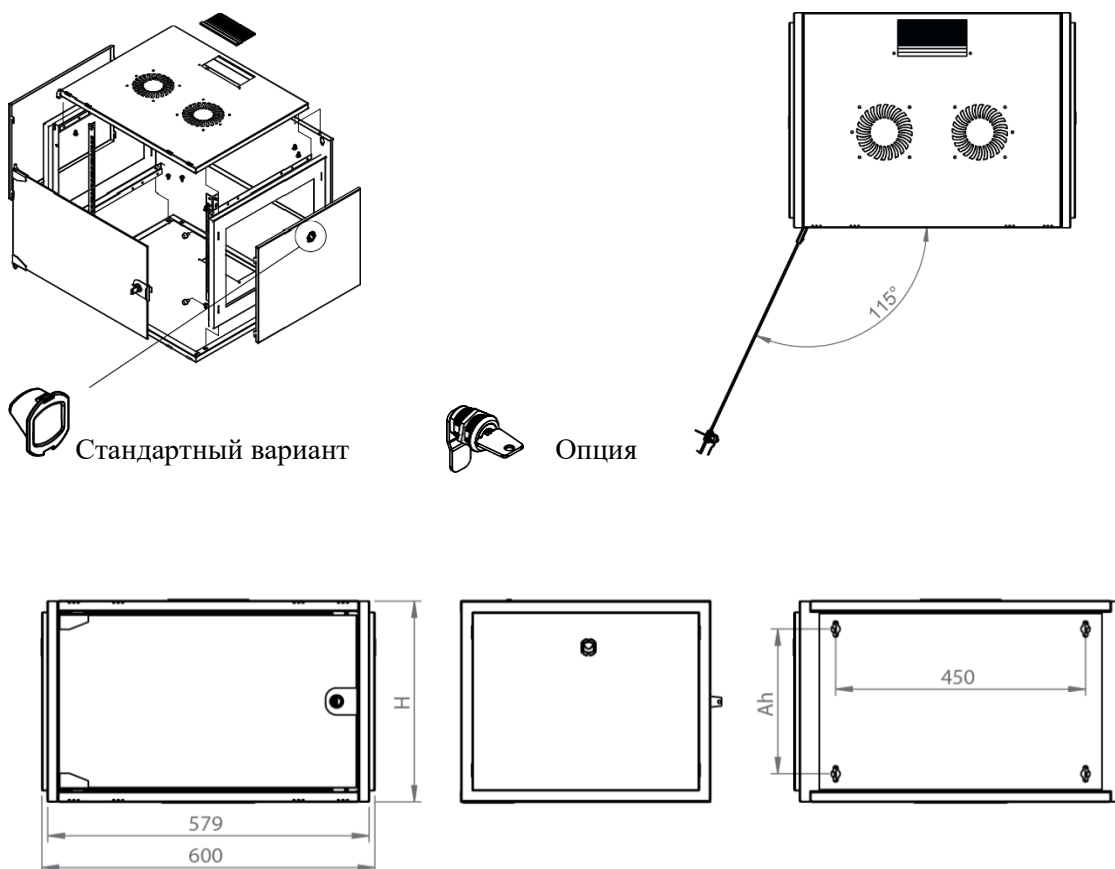

Распределенная нагрузка: до 100* кг

Ширина: 600 мм

Глубина: 600 мм. Максимальная полезная 584 мм.

Высота U: 4.

Варианты комплектации передней двери: цельнометаллическая.

Боковые стенки: быстросъемные. Возможна установка цилиндрического замка (опция).

Угол открытия передней двери 115°.

Задняя стенка сплошная с 4-мя точками для крепления на стену, несъемная, является частью конструктива.

Возможность установки щеточного ввода крышу и дно шкафа.

Степень защиты по IP: 20.

Климатическое исполнение от -10 до +75 °С УХЛ 4.2 по ГОСТ 15150-69

Цветовое исполнение корпуса: черный RAL 9005.

Цвет рамы: RAL 5026.

В комплект поставки входит: 2 шт. 19" оцинкованных монтажных направляющих; передняя дверь; 2 боковые рамы; задняя стенка; 2 боковые быстросъемные стенки; верх и дно шкафа; щеточный кабельный ввод; комплект крепежа для сборки; инструкция по сборке; паспорт на изделие.

Конструктив поставляется в разобранном виде в картонной упаковке. Количество мест: 1

*- достигается при комплектации дополнительной парой 19" монтажных направляющих. Базовая распределенная нагрузка 50 кг.