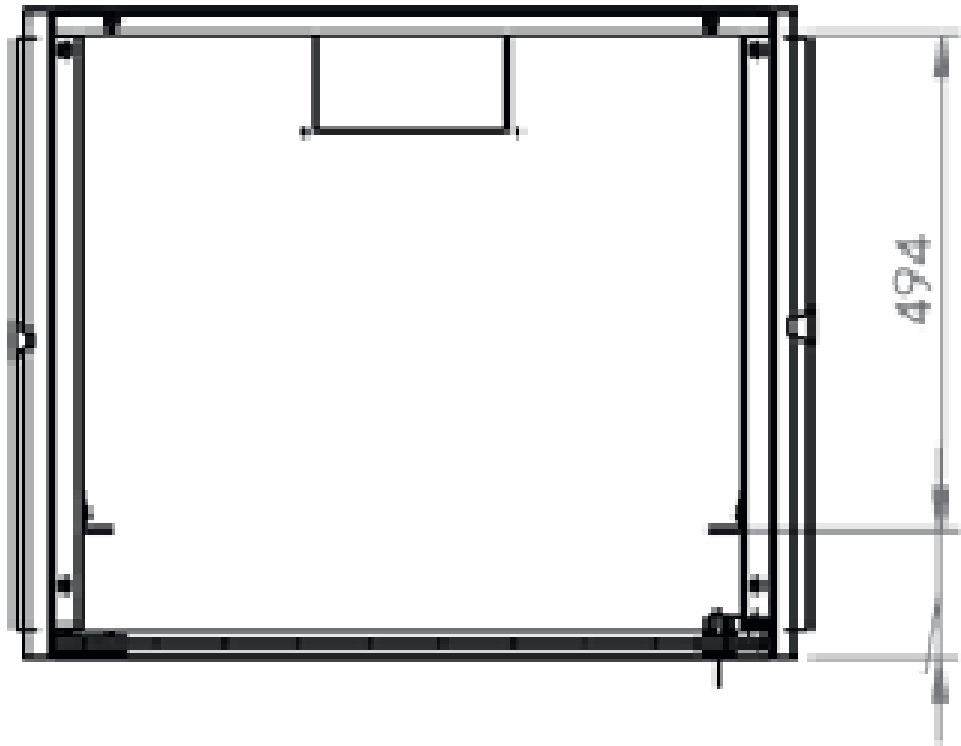

Мин 6 - Макс 88