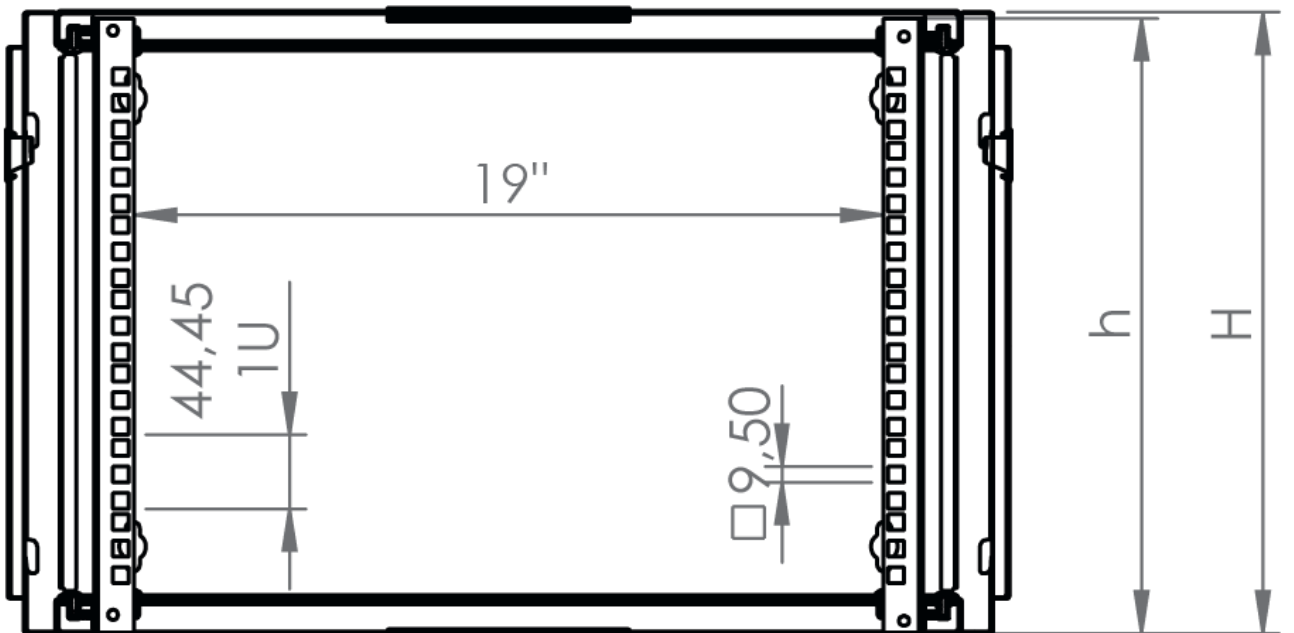

DATAREX

Паспорт
DR-610521

Шкаф настенный, телекоммуникационный 19", 4U 600x600, дверь металл,
черный

Распределенная нагрузка: до 100* кг

Ширина: 600 мм

Глубина: 600 мм. Максимальная полезная 584 мм.

Высота U: 4.

В комплект поставки входит: 2 шт. 19" оцинкованных монтажных направляющих; передняя дверь; 2 боковые рамы; задняя стенка; 2 боковые быстросъемные стенки; верх и дно шкафа; щеточный кабельный ввод; комплект крепежа для сборки; инструкция по сборке; паспорт на изделие.

Мин 6 - Макс 88

Наименование детали	Толщина материала (мм)	Комплект поставки
Основной корпус (конструкция)	0,8 мм	1
Передняя дверь металл	1,1 мм	1
Монтажные рейки 19"	1,5 мм	2
Задняя панель	1,2 мм	1
Боковые панели	0,8 мм	2
Модуль боковой рамы	0,8 мм	2

Настенные шкафы 19", Ш: 600мм x Г: 600мм				
Высота, U	Расстояние между точками крепления на стену, высота Ah, мм	Высота внутренней поверхности h, мм	Высота наружной поверхности H, мм	Глубина, мм
4	135	235	239	600