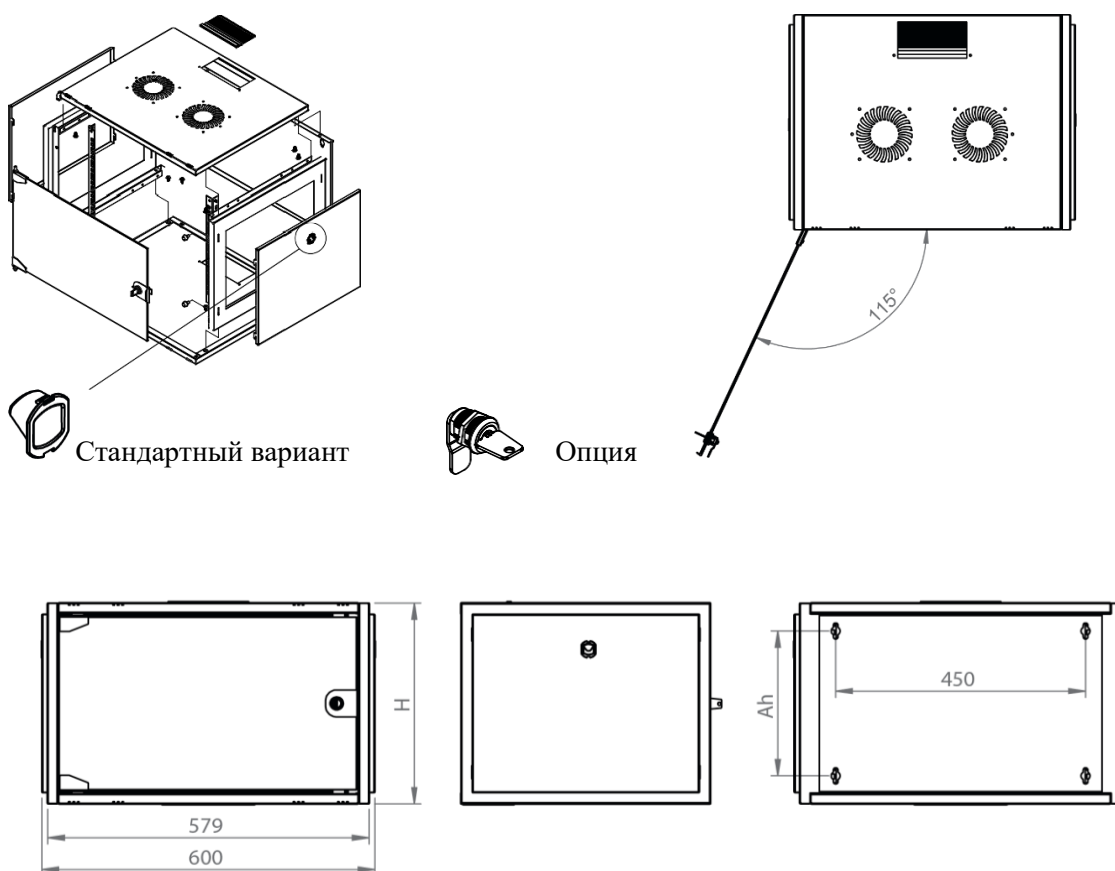

Распределенная нагрузка: до 100* кг

Ширина: 600 мм

Глубина: 600 мм. Максимальная полезная 584 мм.

Высота U: 7.

Варианты комплектации передней двери: тонированное ударопрочное стекло.

Боковые стенки: быстросъемные. Возможна установка цилиндрического замка (опция).

Угол открытия передней двери 115°.

Задняя стенка сплошная с 4-мя точками для крепления на стену, несъемная, является частью конструктива.

Возможность установки щеточного ввода крышу и дно шкафа.

Степень защиты по IP: 20.

Климатическое исполнение от -10 до +75 °С УХЛ 4.2 по ГОСТ 15150-69

Цветовое исполнение корпуса: светло-серый RAL 7035.

Цвет рамы: RAL 5026

В комплект поставки входит: 2 шт. 19" оцинкованных монтажных направляющих; передняя дверь; 2 боковые рамы; задняя стенка; 2 боковые быстросъемные стенки; верх и дно шкафа; щеточный кабельный ввод; комплект крепежа для сборки; инструкция по сборке; паспорт на изделие.

Конструктив поставляется в разобранном виде в картонной упаковке. Количество мест: 1

*- достигается при комплектации дополнительной парой 19" монтажных направляющих. Базовая распределенная нагрузка 50 кг.