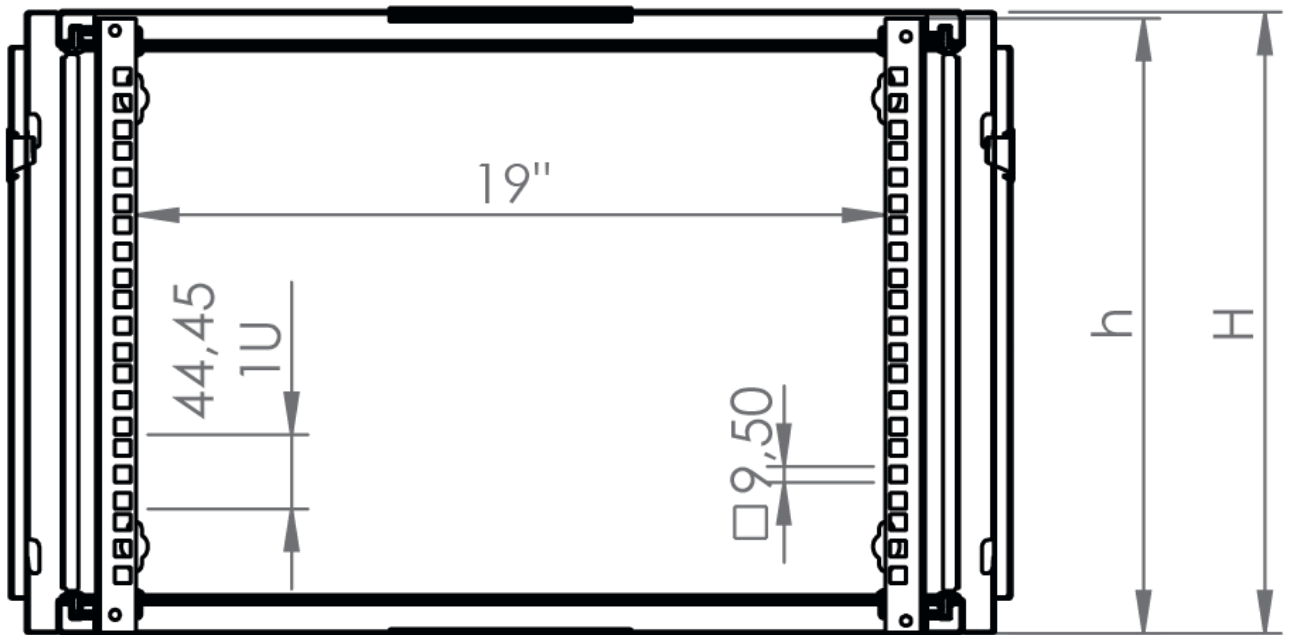

# DATAREX

Паспорт  
DR-600020

Шкаф настенный, телекоммуникационный 19", 7U 600x600, дверь стекло,  
серый

Распределенная нагрузка: до 100\* кг

Ширина: 600 мм

Глубина: 600 мм. Максимальная полезная 584 мм.

Высота U: 7.

В комплект поставки входит: 2 шт. 19" оцинкованных монтажных направляющих; передняя дверь; 2 боковые рамы; задняя стенка; 2 боковые быстросъемные стенки; верх и дно шкафа; щеточный кабельный ввод; комплект крепежа для сборки; инструкция по сборке; паспорт на изделие.

Мин 6 - Макс 88

Наименование детали	Толщина материала (мм)	Комплект поставки
Основной корпус (конструкция)	0,8 мм	1
Передняя дверь стекло	4,0 мм	1
Монтажные рейки 19"	1,5 мм	2
Задняя панель	1,2 мм	1
Боковые панели	0,8 мм	2
Модуль боковой рамы	0,8 мм	2

Настенные шкафы 19", Ш: 600мм x Г: 600мм				
Высота, U	Расстояние между точками крепления на стену, высота Ah, мм	Высота внутренней поверхности h, мм	Высота наружной поверхности H, мм	Глубина, мм
7	268	368	372	600