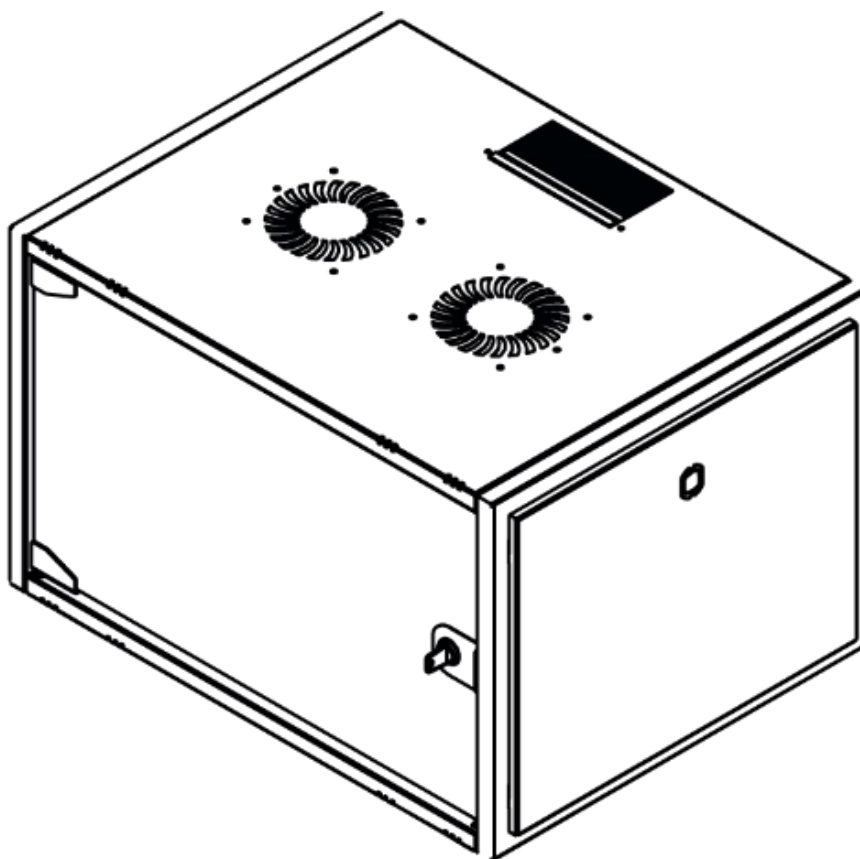

# DATAREX

Паспорт  
DR-600020

Шкаф настенный, телекоммуникационный 19", 7U 600x600, дверь стекло,  
серый

Распределенная нагрузка: до 100\* кг

Ширина: 600 мм

Глубина: 600 мм. Максимальная полезная 584 мм.

Высота U: 7.

Варианты комплектации передней двери: тонированное ударопрочное стекло.

Боковые стенки: быстросъемные. Возможна установка цилиндрического замка (опция).

Угол открытия передней двери 115°.

Задняя стенка сплошная с 4-мя точками для крепления на стену, несъемная, является частью конструктива.

Возможность установки щеточного ввода крышу и дно шкафа.

Степень защиты по IP: 20.

Климатическое исполнение от -10 до +75 °С УХЛ 4.2 по ГОСТ 15150-69

Цветовое исполнение корпуса: светло-серый RAL 7035.

Цвет рамы: RAL 5026

В комплект поставки входит: 2 шт. 19" оцинкованных монтажных направляющих; передняя дверь; 2 боковые рамы; задняя стенка; 2 боковые быстросъемные стенки; верх и дно шкафа; щеточный кабельный ввод; комплект крепежа для сборки; инструкция по сборке; паспорт на изделие.