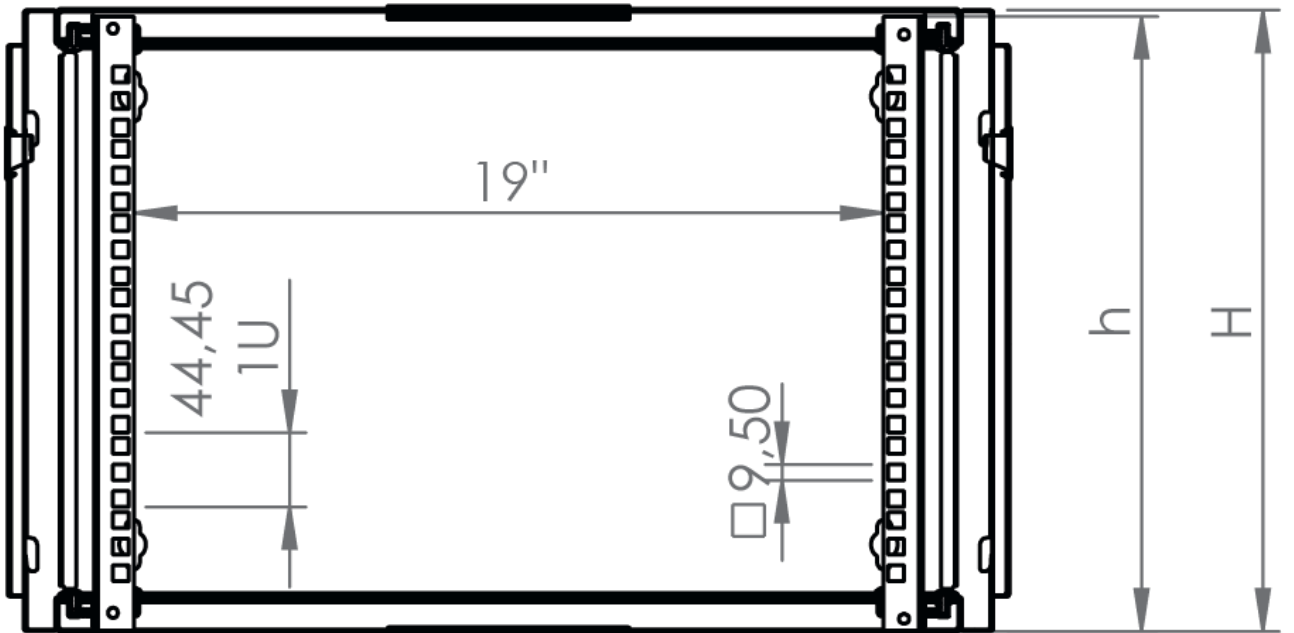

DATAREX

Паспорт
DR-600221

Шкаф настенный, телекоммуникационный 19", 12U 600х600, дверь стекло,
черный

Распределенная нагрузка: до 100* кг

Ширина: 600 мм

Глубина: 600 мм. Максимальная полезная 584 мм.

Высота U: 12.

В комплект поставки входит: 2 шт. 19" оцинкованных монтажных направляющих; передняя дверь; 2 боковые рамы; задняя стенка; 2 боковые быстросъемные стенки; верх и дно шкафа; щеточный кабельный ввод; комплект крепежа для сборки; инструкция по сборке; паспорт на изделие.

Мин 6 - Макс 88

Наименование детали	Толщина материала (мм)	Комплект поставки
Основной корпус (конструкция)	0,8 мм	1
Передняя дверь стекло	4,0 мм	1
Монтажные рейки 19"	1,5 мм	2
Задняя панель	1,2 мм	1
Боковые панели	0,8 мм	2
Модуль боковой рамы	0,8 мм	2

Настенные шкафы 19", Ш: 600мм x Г: 600мм				
Высота, U	Расстояние между точками крепления на стену, высота Ah, мм	Высота внутренней поверхности h, мм	Высота наружной поверхности H, мм	Глубина, мм
12	490	590	594	600