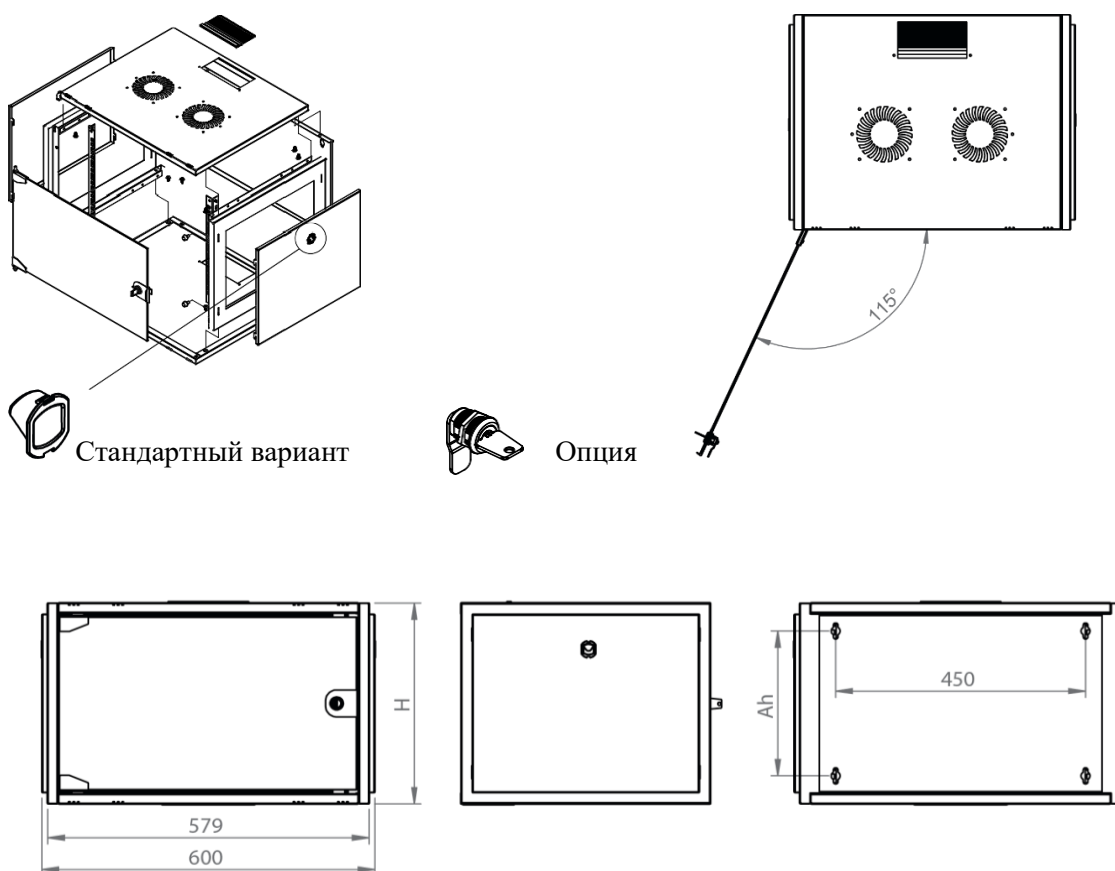

Распределенная нагрузка: до 100* кг

Ширина: 600 мм

Глубина: 600 мм. Максимальная полезная 584 мм.

Высота U: 12.

Варианты комплектации передней двери: тонированное ударопрочное стекло.

Боковые стенки: быстросъемные. Возможна установка цилиндрического замка (опция).

Угол открытия передней двери 115°.

Задняя стенка сплошная с 4-мя точками для крепления на стену, несъемная, является частью конструктива.

Возможность установки щеточного ввода крышу и дно шкафа.

Степень защиты по IP: 20.

Климатическое исполнение от -10 до +75 °С УХЛ 4.2 по ГОСТ 15150-69

Цветовое исполнение корпуса: черный RAL 9005.

Цвет рамы: RAL 5026

В комплект поставки входит: 2 шт. 19" оцинкованных монтажных направляющих; передняя дверь; 2 боковые рамы; задняя стенка; 2 боковые быстросъемные стенки; верх и дно шкафа; щеточный кабельный ввод; комплект крепежа для сборки; инструкция по сборке; паспорт на изделие.

Конструктив поставляется в разобранном виде в картонной упаковке. Количество мест: 1

*- достигается при комплектации дополнительной парой 19" монтажных направляющих. Базовая распределенная нагрузка 50 кг.