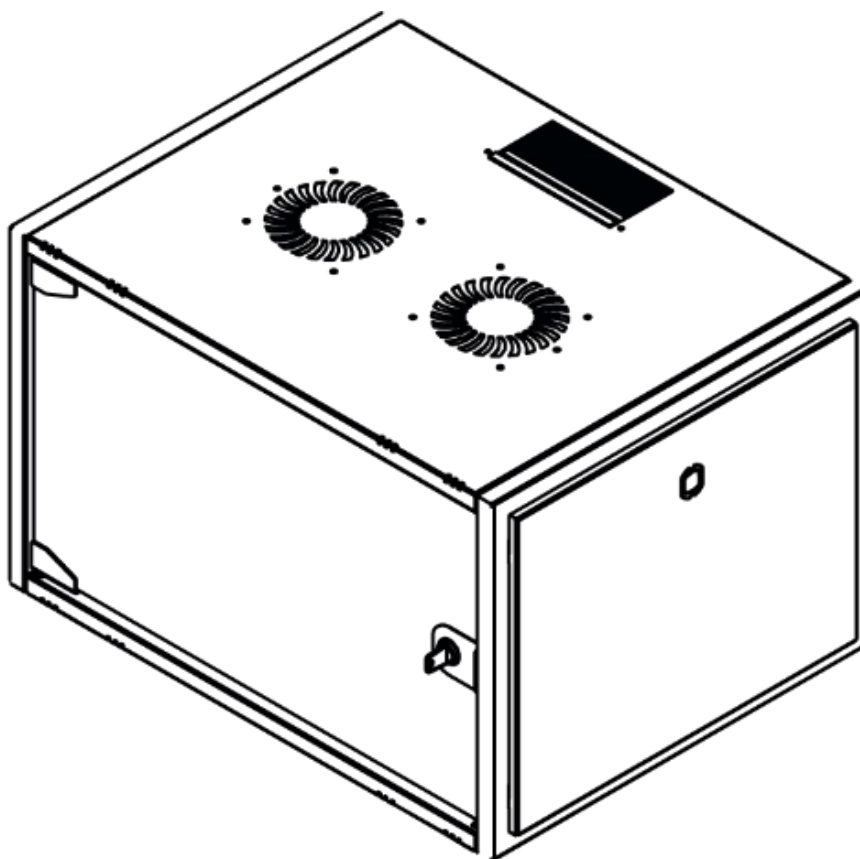

DATAREX

Паспорт
DR-600221

Шкаф настенный, телекоммуникационный 19", 12U 600х600, дверь стекло,
черный

Распределенная нагрузка: до 100* кг

Ширина: 600 мм

Глубина: 600 мм. Максимальная полезная 584 мм.

Высота U: 12.

Варианты комплектации передней двери: тонированное ударопрочное стекло.

Боковые стенки: быстросъемные. Возможна установка цилиндрического замка (опция).

Угол открытия передней двери 115°.

Задняя стенка сплошная с 4-мя точками для крепления на стену, несъемная, является частью конструктива.

Возможность установки щеточного ввода крышу и дно шкафа.

Степень защиты по IP: 20.

Климатическое исполнение от -10 до +75 °С УХЛ 4.2 по ГОСТ 15150-69

Цветовое исполнение корпуса: черный RAL 9005.

Цвет рамы: RAL 5026

В комплект поставки входит: 2 шт. 19" оцинкованных монтажных направляющих; передняя дверь; 2 боковые рамы; задняя стенка; 2 боковые быстросъемные стенки; верх и дно шкафа; щеточный кабельный ввод; комплект крепежа для сборки; инструкция по сборке; паспорт на изделие.