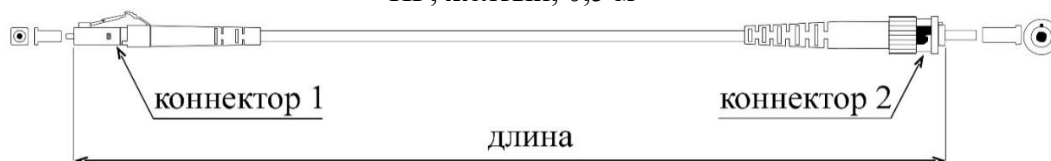

# DATAREX

Паспорт

DR-220300

Шнур оптический коммутационный (патч-корд), LC-ST, симплекс (simplex), OS2, нг(А)-HF, желтый, 0,5 м

Тип волокна: SM 9/125, OS2, G.652.D

Конструкция: симплекс

Тип коннектора 1: LC

Тип коннектора 2: ST

Тип полировки коннектора 1: UPC

Тип полировки коннектора 2: UPC

Цвет коннектора 1: синий

Цвет коннектора 2: металлический с синим хвостовиком

Диаметр ферулы коннектора 1: 1,25 мм

Диаметр ферулы коннектора 2: 2,5 мм

Материал ферулы коннектора 1: керамика

Материал ферулы коннектора 2: керамика

Цвет оболочки кабеля: желтый

Диаметр оболочки кабеля: 3 мм

Материал оболочки кабеля: нг(А)-HF (LSZH) не распространяющий горение при групповой прокладке и не выделяющий коррозионно-активных газообразных продуктов при горении и тлении