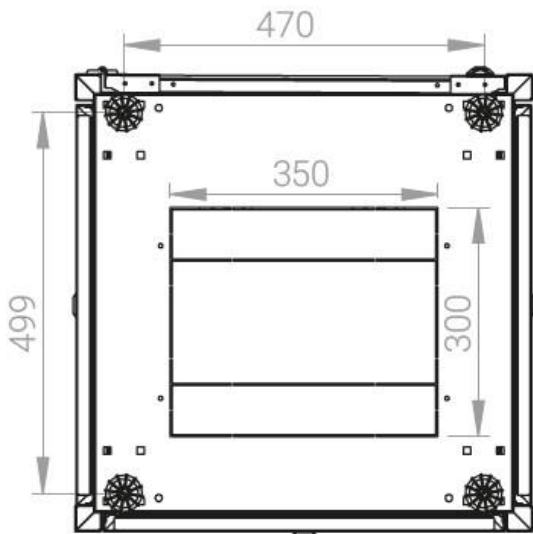

Ширина: 600 мм.

Глубина: 600 мм.

Максимальная/стандартная/минимальная полезная глубина: 540/370/125 мм

Высота U: 26

Комплектация передней двери: цельнометаллическая.

Замок передней двери: усиленный точечный.

вид сбоку

вид спереди

30-50mm

вид сзади

вид спереди без  
двери

вид сбоку без  
боковых панелей

Макс./стандарт./мин.  
расстояние для  
размещения оборудования.

Быстросъемные  
боковые и задняя  
стенка с замком

Посадочное место под щеточный  
кабельный ввод в комплекте

напольные шкафы 19", Ш600мм x Г600мм			
Описание	Габариты ШxГxВ	К-во в комплекте	*Высота в мм, общая без ножек и/или роликов, цоколя
Напольные шкафы 19" 26U, Ш600мм x Г600мм	600x600x1299	1	1269

#### Логистические данные

Высота, U	Исполнение передней двери	Габариты упаковки, ШxГxВ, мм	Вес нетто, кг	Вес брутто, кг
26	металл	700x300x13505	44,4	52,4