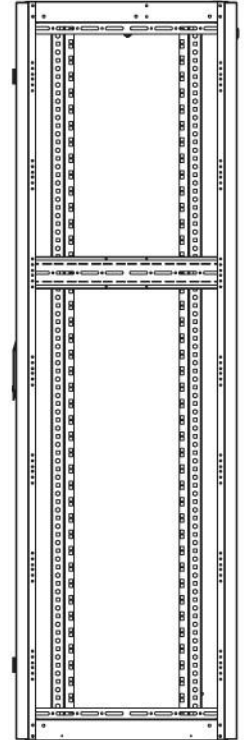

# DATAREX

Паспорт  
DR-710200

Шкаф напольный, телекоммуникационный 19", 26U 600x600, передняя дверь металл, задняя стенка сплошная, металл, серый

Распределенная нагрузка: до 600 кг на роликах, базовая 900 кг на опорных ножках.

Ширина: 600 мм.

Глубина: 600 мм.

Максимальная/стандартная/минимальная полезная глубина: 540/370/125 мм

Высота U: 26

Комплектация передней двери: цельнометаллическая.

Замок передней двери: усиленный точечный.

вид сбоку

вид спереди

30-50mm

вид сзади

вид спереди без  
двери

вид сбоку без  
боковых панелей

Макс./стандарт./мин.  
расстояние для  
размещения оборудования.

Быстросъемные  
боковые и задняя  
стенка с замком

Посадочное место под щеточный  
кабельный ввод в комплекте

напольные шкафы 19", Ш600мм x Г600мм			
Описание	Габариты ШxГxВ	К-во в комплекте	*Высота в мм, общая без ножек и/или роликов, цоколя
Напольные шкафы 19" 26U, Ш600мм x Г600мм	600x600x1299	1	1269