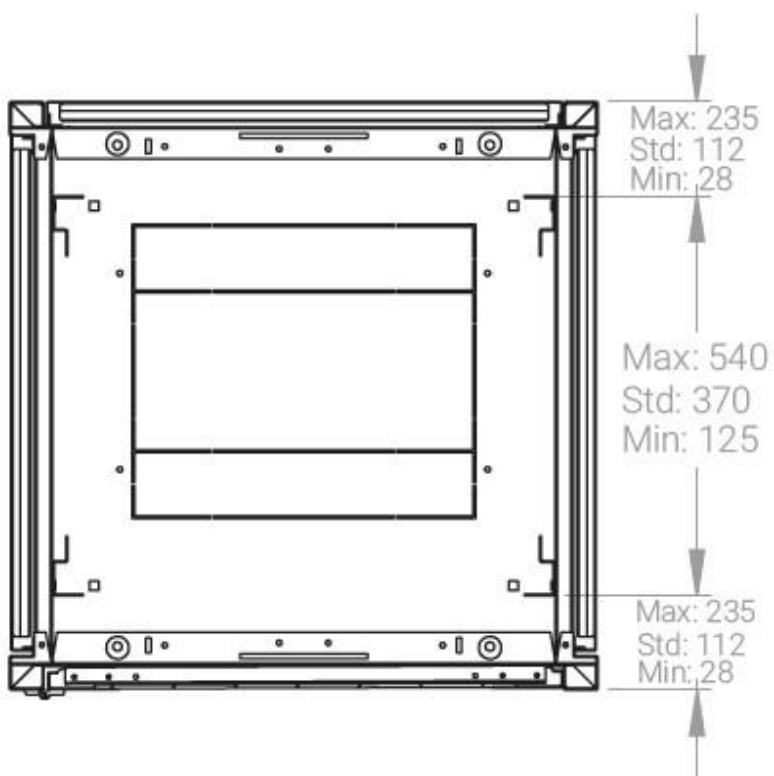

Ширина: 600 мм.

Глубина: 600 мм.

Максимальная/стандартная/минимальная полезная глубина: 540/370/125 мм

Высота U: 26

Комплектация передней двери: цельнометаллическая.

Замок передней двери: усиленный точечный.

вид сбоку

вид спереди

30-50mm

вид сзади

вид спереди без  
двери

вид сбоку без  
боковых панелей

Макс./стандарт./мин.  
расстояние для  
размещения оборудования.

Быстросъемные  
боковые и задняя  
стенка с замком

Посадочное место под щеточный  
кабельный ввод в комплекте

напольные шкафы 19", Ш600мм x Г600мм			
Описание	Габариты ШxГxВ	К-во в комплекте	*Высота в мм, общая без ножек и/или роликов, цоколя
Напольные шкафы 19" 26U, Ш600мм x Г600мм	600x600x1299	1	1269

#### Логистические данные

Высота, U	Исполнение передней двери	Габариты упаковки, ШxГxВ, мм	Вес нетто, кг	Вес брутто, кг
26	металл	700x300x13505	44,4	52,4