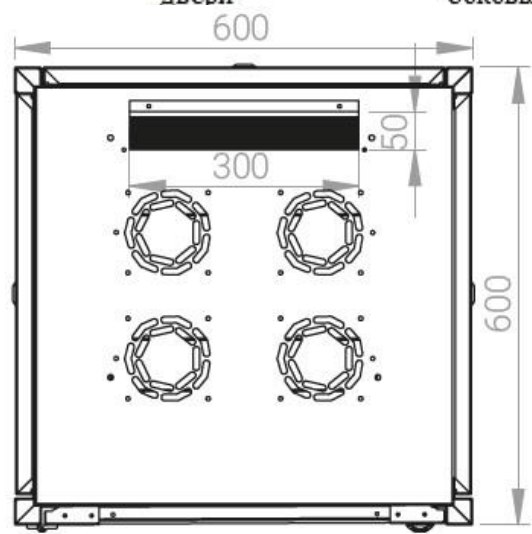

Ширина: 600 мм.

Глубина: 600 мм.

Максимальная/стандартная/минимальная полезная глубина: 540/370/125 мм

Высота U: 26

Комплектация передней двери: цельнометаллическая.

Замок передней двери: усиленный точечный.

вид сбоку

вид спереди

30-50mm

вид сзади

вид спереди без  
двери

вид сбоку без  
боковых панелей

Макс./стандарт./мин.  
расстояние для  
размещения оборудования.

Быстросъемные  
боковые и задняя  
стенка с замком

Посадочное место под щеточный  
кабельный ввод в комплекте

напольные шкафы 19", Ш600мм x Г600мм			
Описание	Габариты ШxГxВ	К-во в комплекте	*Высота в мм, общая без ножек и/или роликов, цоколя
Напольные шкафы 19" 26U, Ш600мм x Г600мм	600x600x1299	1	1269

#### Логистические данные

Высота, U	Исполнение передней двери	Габариты упаковки, ШxГxВ, мм	Вес нетто, кг	Вес брутто, кг
26	металл	700x300x13505	44,4	52,4