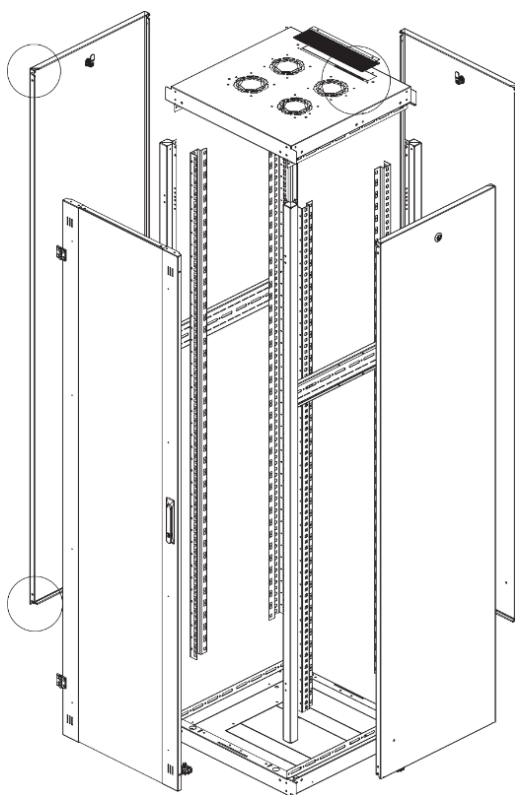

Ширина: 600 мм.

Глубина: 600 мм.

Максимальная/стандартная/минимальная полезная глубина: 540/370/125 мм

Высота U: 26

Комплектация передней двери: цельнометаллическая.

Замок передней двери: усиленный точечный.

Конструктив поставляется в разобранном виде в картонной упаковке. Количество мест: 1

\*- У шкафов 600 x 600 на всех высотах идет предустановленный щеточный ввод в крыше.

\*\* - У шкафов высотой до 32U не предусмотрена пара поперечных опорных направляющих

вид сбоку

вид спереди

30-50mm

вид сзади

вид спереди без  
двери

вид сбоку без  
боковых панелей

Макс./стандарт./мин.  
расстояние для  
размещения оборудования.

Быстросъемные  
боковые и задняя  
стенка с замком

Посадочное место под щеточный  
кабельный ввод в комплекте

напольные шкафы 19", Ш600мм x Г600мм			
Описание	Габариты ШxГxВ	К-во в комплекте	*Высота в мм, общая без ножек и/или роликов, цоколя
Напольные шкафы 19" 26U, Ш600мм x Г600мм	600x600x1299	1	1269