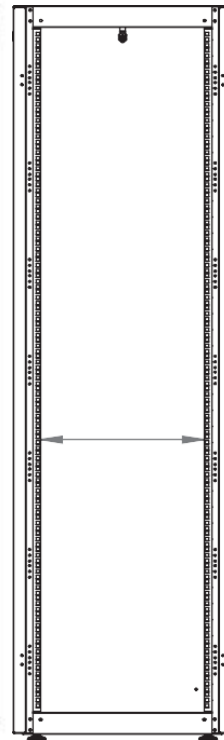

# DATAREX

Паспорт  
DR-710200

Шкаф напольный, телекоммуникационный 19", 26U 600x600, передняя дверь металл, задняя стенка сплошная, металл, серый

Распределенная нагрузка: до 600 кг на роликах, базовая 900 кг на опорных ножках.

Ширина: 600 мм.

Глубина: 600 мм.

Максимальная/стандартная/минимальная полезная глубина: 540/370/125 мм

Высота U: 26

Комплектация передней двери: цельнометаллическая.

Замок передней двери: усиленный точечный.

вид сбоку

вид спереди

30-50mm

вид сзади

вид спереди без  
двери

вид сбоку без  
боковых панелей

Макс./стандарт./мин.  
расстояние для  
размещения оборудования.

Быстросъемные  
боковые и задняя  
стенка с замком

Посадочное место под щеточный  
кабельный ввод в комплекте

напольные шкафы 19", Ш600мм x Г600мм			
Описание	Габариты ШxГxВ	К-во в комплекте	*Высота в мм, общая без ножек и/или роликов, цоколя
Напольные шкафы 19" 26U, Ш600мм x Г600мм	600x600x1299	1	1269