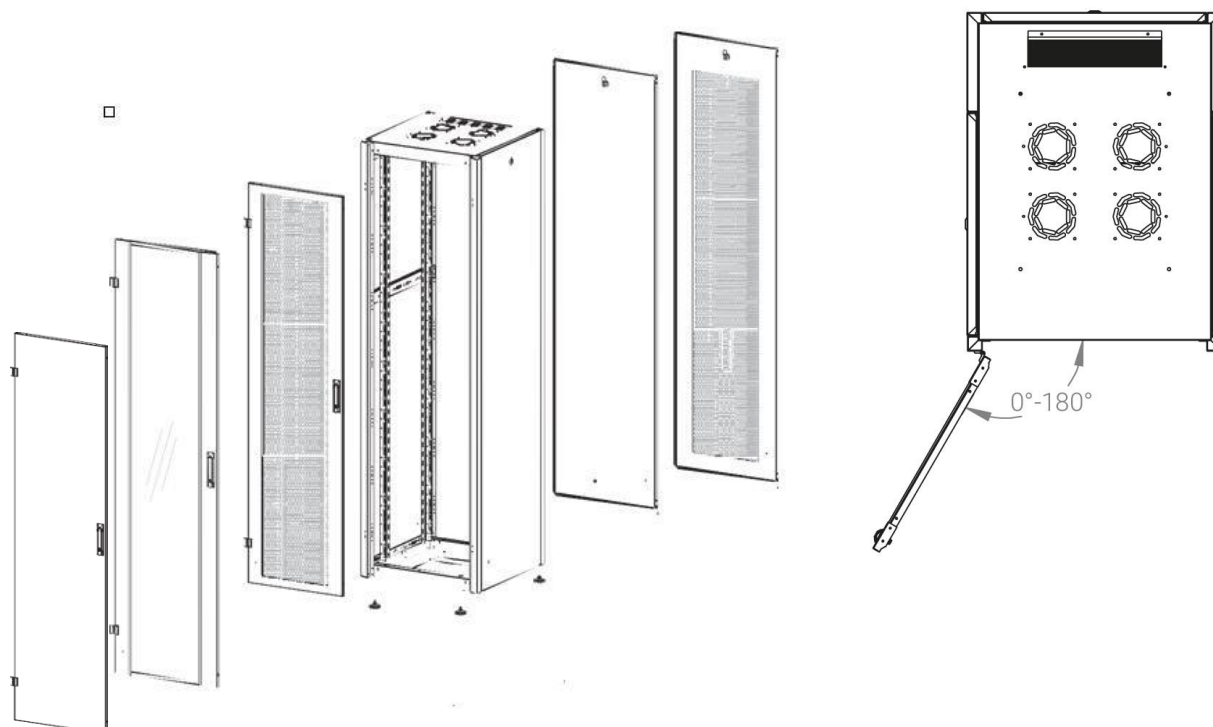

Ширина: 600 мм.

Глубина: 600 мм.

Максимальная/стандартная/минимальная полезная глубина: 540/370/125 мм

Высота U: 26

Комплектация передней двери: цельнометаллическая.

Замок передней двери: усиленный точечный.

Совместимость ключей: полная, ключ подходит ко всем замкам всех типов шкафов DATAREX.

Степень защиты по IP: 20

Климатическое исполнение: от -10 до +75 °С УХЛ 4.2 по ГОСТ 15150–69

Цветовое исполнение: светло-серый RAL 7035

В комплект поставки входит: комплект регулируемых опорных ножек; комплект проводов заземления; 4 шт. 19" оцинкованных монтажных направляющих; несущие вертикальные опорные продольные части конструктива; передняя дверь; задняя стенка; боковые быстросъемные стенки; верх и дно шкафа; комплект крепежа для сборки; щеточный кабельный ввод в крыше; инструкция по сборке; паспорт на изделие.

Конструктив поставляется в разобранном виде в картонной упаковке. Количество мест: 1

\*- У шкафов 600 x 600 на всех высотах идет предустановленный щеточный ввод в крыше.

\*\* - У шкафов высотой до 32U не предусмотрена пара поперечных опорных направляющих