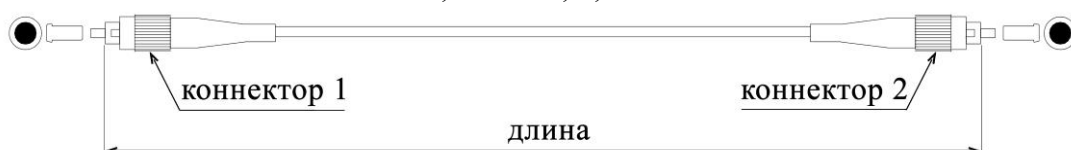

DATAREX

Паспорт

DR-222205

Шнур оптический коммутационный (патч-корд), FC-FC, симплекс (simplex), OS2, нг(A)-HF, желтый, 5,0 м

Тип волокна: SM 9/125, OS2, G.652.D

Конструкция: симплекс

Тип коннектора 1: FC

Тип коннектора 2: FC

Тип полировки коннектора 1: UPC

Тип полировки коннектора 2: UPC

Цвет коннектора 1: металлический с синим хвостовиком

Цвет коннектора 2: металлический с синим хвостовиком

Диаметр ферулы коннектора 1: 2,5 мм

Диаметр ферулы коннектора 2: 2,5 мм

Материал ферулы коннектора 1: керамика

Материал ферулы коннектора 2: керамика

Цвет оболочки кабеля: желтый

Диаметр оболочки кабеля: 3 мм

Материал оболочки кабеля: нг(A)-HF (LSZH) не распространяющий горение при групповой прокладке и не выделяющий коррозионно-активных газообразных продуктов при горении и тлении