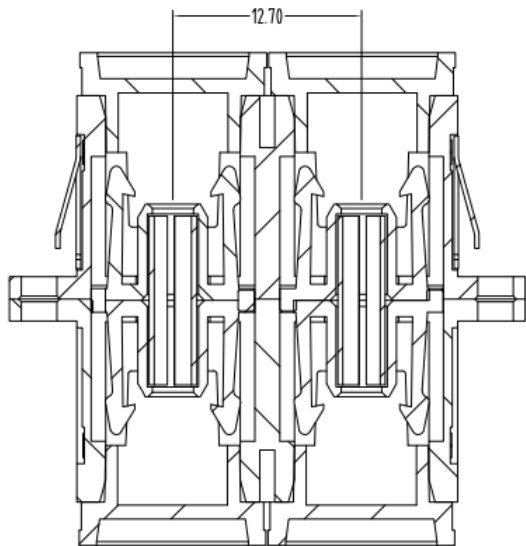

Вид сверху разрез