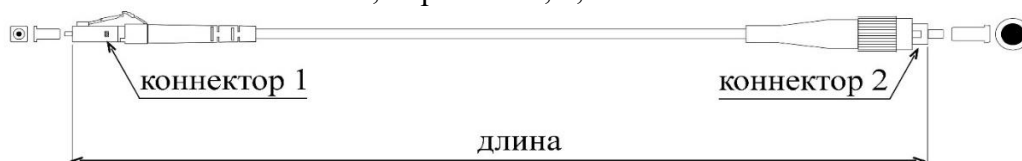

DATAREX

Паспорт

DR-220226

Шнур оптический коммутационный (патч-корд), LC-FC, симплекс (simplex), OM3, нг(A)-HF, бирюзовый, 7,0 м

Тип волокна: ММ 50/125, OM3

Конструкция: симплекс

Тип коннектора 1: LC

Тип коннектора 2: FC

Тип полировки коннектора 1: PC

Тип полировки коннектора 2: PC

Цвет коннектора 1: бежевый

Цвет коннектора 2: металлический с черным хвостовиком

Диаметр ферулы коннектора 1: 1,25 мм

Диаметр ферулы коннектора 2: 2,5 мм

Материал ферулы коннектора 1: керамика

Материал ферулы коннектора 2: керамика

Цвет оболочки кабеля: бирюзовый

Диаметр оболочки кабеля: 3 мм

Материал оболочки кабеля: нг(A)-HF (LSZH) не распространяющий горение при групповой прокладке и не выделяющий коррозионно-активных газообразных продуктов при горении и тлении

Длина патч-корда: 7,0 м

Обратное отражение: ≥ 50 дБ

Воспроизводимость: 0,1 дБ

Радиус изгиба: 15 радиусов кабеля

Предельное усилие на разрыв: 0,23 кг (кабеля без оболочки); 1 кг (в оболочке)

Защита: кевларовые нити/ арамидные нити