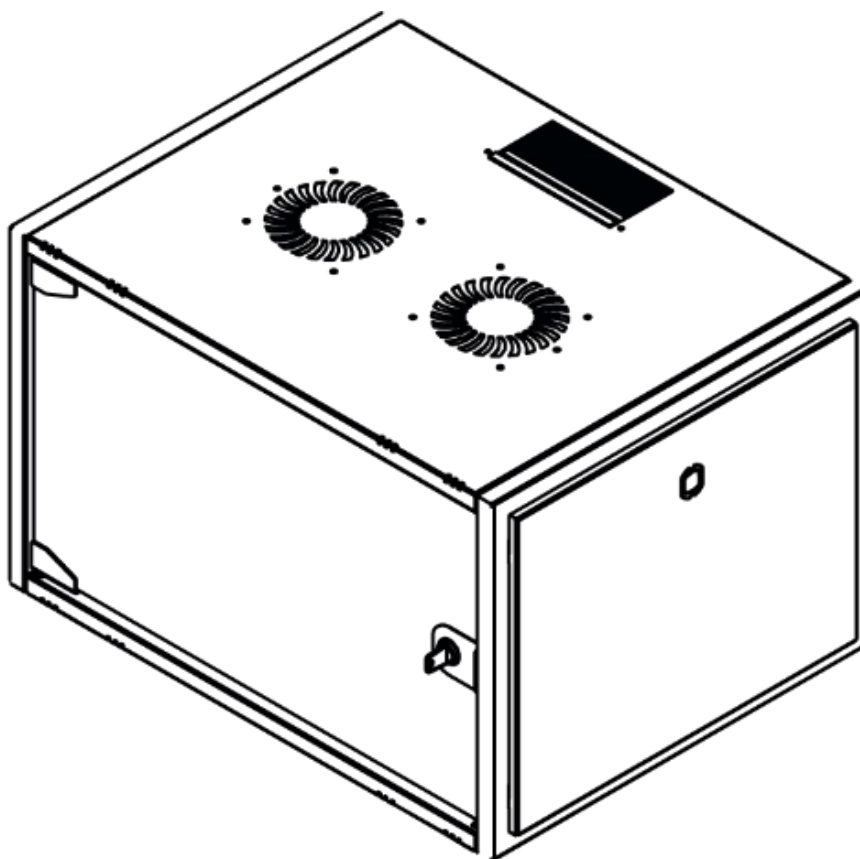

DATAREX

Паспорт
DR-600421

Шкаф настенный, телекоммуникационный 19", 18U 600х600, дверь стекло,
черный

Распределенная нагрузка: до 100* кг

Ширина: 600 мм

Глубина: 600 мм. Максимальная полезная 584 мм.

Высота U: 18.

Варианты комплектации передней двери: тонированное ударопрочное стекло.

Боковые стенки: быстросъемные. Возможна установка цилиндрического замка (опция).

Угол открытия передней двери 115°.

Задняя стенка сплошная с 4-мя точками для крепления на стену, несъемная, является частью конструктива.

Возможность установки щеточного ввода крышу и дно шкафа.

Степень защиты по IP: 20.

Климатическое исполнение от -10 до +75 °С УХЛ 4.2 по ГОСТ 15150-69

Цветовое исполнение корпуса: черный RAL 9005.

Цвет рамы: RAL 5026

В комплект поставки входит: 2 шт. 19" оцинкованных монтажных направляющих; передняя дверь; 2 боковые рамы; задняя стенка; 2 боковые быстросъемные стенки; верх и дно шкафа; щеточный кабельный ввод; комплект крепежа для сборки; инструкция по сборке; паспорт на изделие.