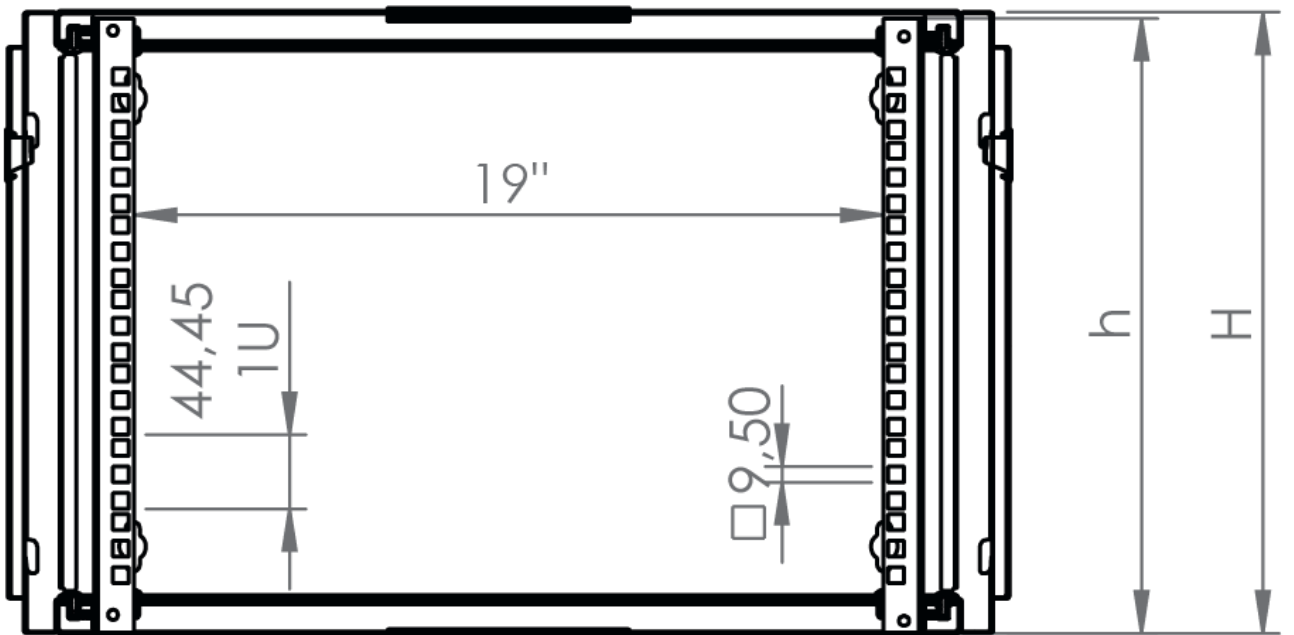

DATAREX

Паспорт
DR-600421

Шкаф настенный, телекоммуникационный 19", 18U 600х600, дверь стекло,
черный

Распределенная нагрузка: до 100* кг

Ширина: 600 мм

Глубина: 600 мм. Максимальная полезная 584 мм.

Высота U: 18.

В комплект поставки входит: 2 шт. 19" оцинкованных монтажных направляющих; передняя дверь; 2 боковые рамы; задняя стенка; 2 боковые быстросъемные стенки; верх и дно шкафа; щеточный кабельный ввод; комплект крепежа для сборки; инструкция по сборке; паспорт на изделие.

Мин 6 - Макс 88

Наименование детали	Толщина материала (мм)	Комплект поставки
Основной корпус (конструкция)	0,8 мм	1
Передняя дверь стекло	4,0 мм	1
Монтажные рейки 19"	1,5 мм	2
Задняя панель	1,2 мм	1
Боковые панели	0,8 мм	2
Модуль боковой рамы	0,8 мм	2

Настенные шкафы 19", Ш: 600мм x Г: 600мм				
Высота, U	Расстояние между точками крепления на стену, высота Ah, мм	Высота внутренней поверхности h, мм	Высота наружной поверхности H, мм	Глубина, мм
18	757	857	861	600