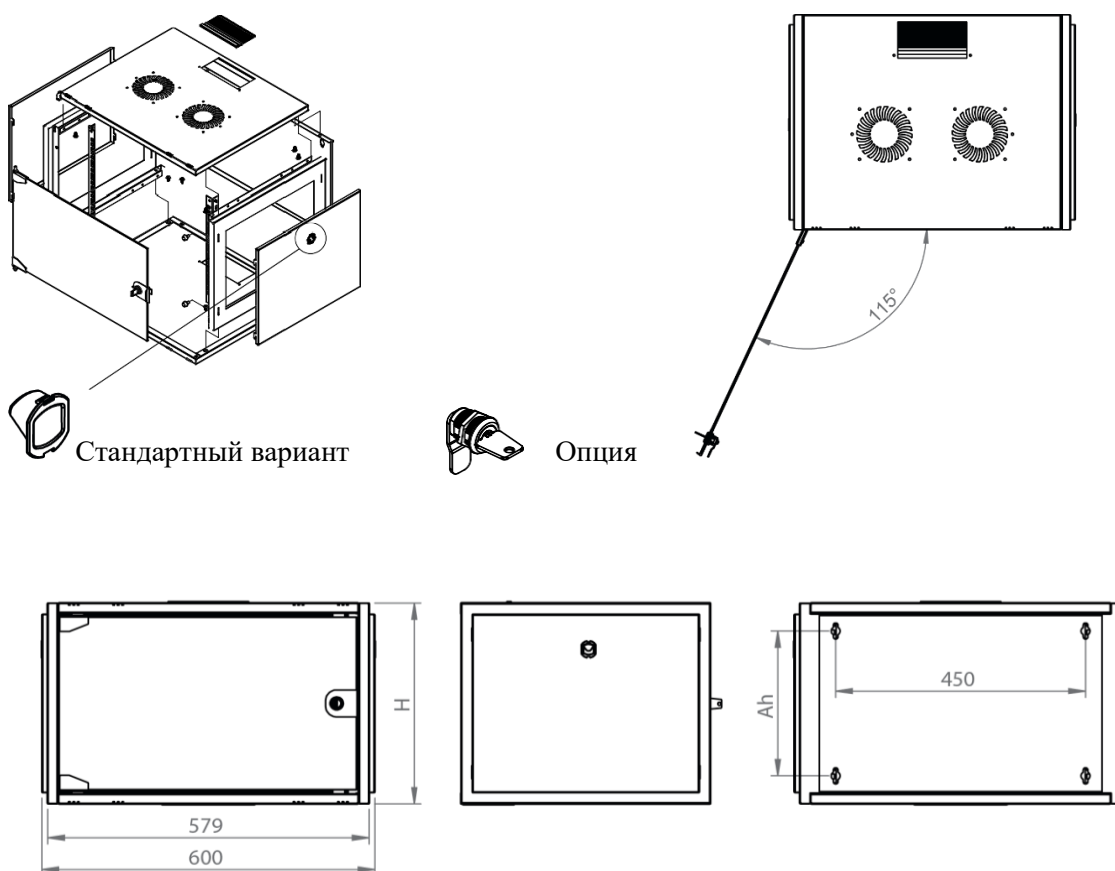

Распределенная нагрузка: до 100* кг

Ширина: 600 мм

Глубина: 600 мм. Максимальная полезная 584 мм.

Высота U: 18.

Варианты комплектации передней двери: тонированное ударопрочное стекло.

Боковые стенки: быстросъемные. Возможна установка цилиндрического замка (опция).

Угол открытия передней двери 115°.

Задняя стенка сплошная с 4-мя точками для крепления на стену, несъемная, является частью конструктива.

Возможность установки щеточного ввода крышу и дно шкафа.

Степень защиты по IP: 20.

Климатическое исполнение от -10 до +75 °С УХЛ 4.2 по ГОСТ 15150-69

Цветовое исполнение корпуса: черный RAL 9005.

Цвет рамы: RAL 5026

В комплект поставки входит: 2 шт. 19" оцинкованных монтажных направляющих; передняя дверь; 2 боковые рамы; задняя стенка; 2 боковые быстросъемные стенки; верх и дно шкафа; щеточный кабельный ввод; комплект крепежа для сборки; инструкция по сборке; паспорт на изделие.

Конструктив поставляется в разобранном виде в картонной упаковке. Количество мест: 1

*- достигается при комплектации дополнительной парой 19" монтажных направляющих. Базовая распределенная нагрузка 50 кг.