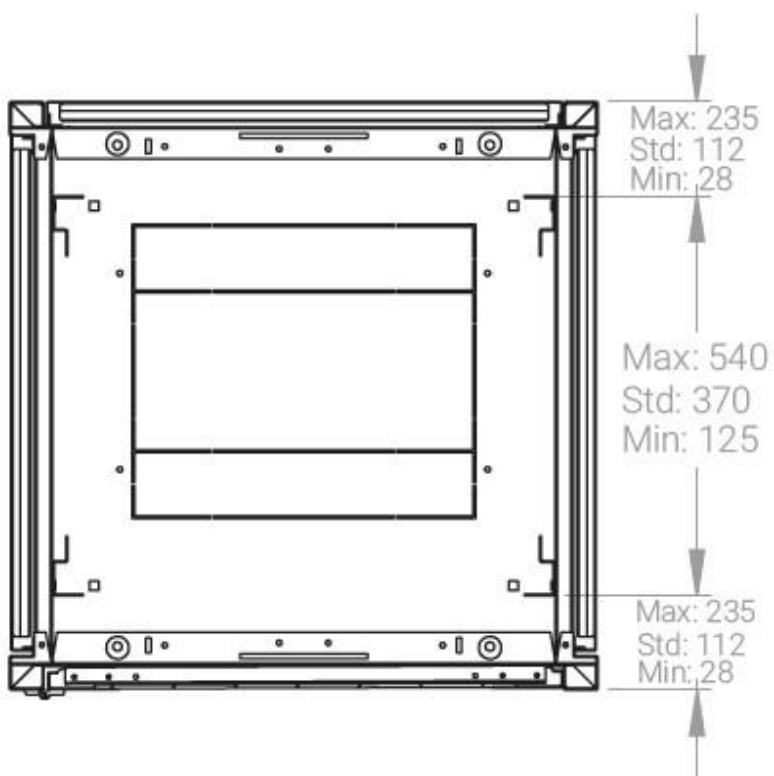

Ширина: 600 мм.

Глубина: 600 мм.

Максимальная/стандартная/минимальная полезная глубина: 540/370/125 мм

Высота U: 36

Комплектация передней двери: с тонированным ударопрочным стеклом.

Замок передней двери: усиленный точечный.

вид сбоку

вид спереди

30-50mm

вид сзади

вид спереди без
двери

вид сбоку без
боковых панелей

Макс./стандарт./мин.
расстояние для
размещения оборудования.

Быстросъемные
боковые и задняя
стенка с замком

Посадочное место под щеточный
кабельный ввод в комплекте

напольные шкафы 19", Ш600мм x Г600мм			
Описание	Габариты ШxГxВ	К-во в комплекте	*Высота в мм, общая без ножек и/или роликов, цоколя
Напольные шкафы 19" 36U, Ш600мм x Г600мм	600x600x1744	1	1714

Логистические данные

Высота, U	Исполнение передней двери	Габариты упаковки, ШxГxВ, мм	Вес нетто, кг	Вес брутто, кг
36	стекло	700x300x1800	59,2	70,2