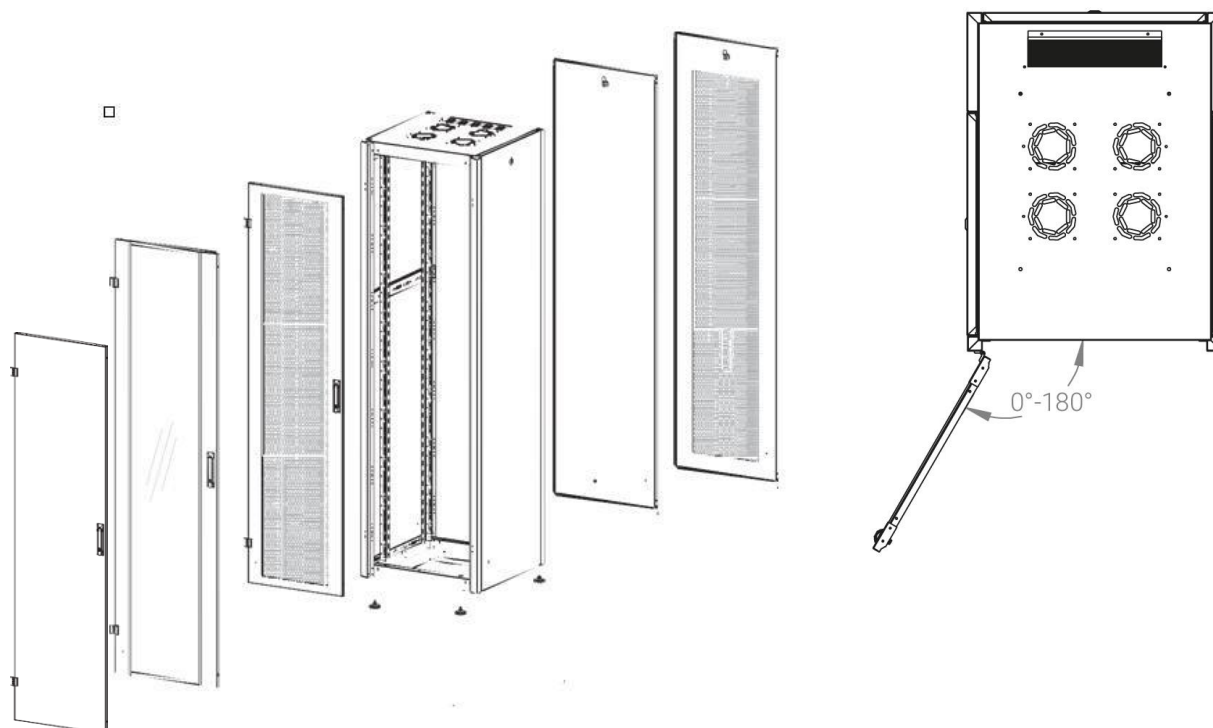

Ширина: 600 мм.

Глубина: 600 мм.

Максимальная/стандартная/минимальная полезная глубина: 540/370/125 мм

Высота U: 36

Комплектация передней двери: с тонированным ударопрочным стеклом.

Замок передней двери: усиленный точечный.

Совместимость ключей: полная, ключ подходит ко всем замкам всех типов шкафов DATAREX.

Степень защиты по IP: 20

Климатическое исполнение: от -10 до +75 °С УХЛ 4.2 по ГОСТ 15150-69

Цветовое исполнение: черный RAL 9005

Цвет вставки на стеклянных дверях: RAL 5026

В комплект поставки входит: комплект регулируемых опорных ножек; комплект проводов заземления; 4 шт. 19" оцинкованных монтажных направляющих; несущие вертикальные опорные продольные и поперечные части конструктива; передняя дверь; задняя стенка; боковые быстросъемные стенки; верх и дно шкафа; комплект крепежа для сборки; щеточный кабельный ввод в крыше; инструкция по сборке; паспорт на изделие.

Конструктив поставляется в разобранном виде в картонной упаковке. Количество мест: 1

*- У шкафов 600 x 600 на всех высотах идет предустановленный щеточный ввод в крыше.

** - У шкафов высотой до 32U не предусмотрена пара поперечных опорных направляющих