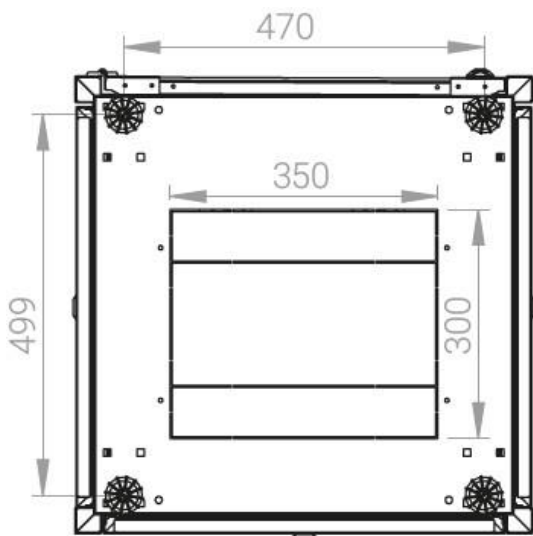

Ширина: 600 мм.

Глубина: 600 мм.

Максимальная/стандартная/минимальная полезная глубина: 540/370/125 мм

Высота U: 36

Комплектация передней двери: с тонированным ударопрочным стеклом.

Замок передней двери: усиленный точечный.

вид сбоку

вид спереди

30-50mm

вид сзади

вид спереди без
двери

вид сбоку без
боковых панелей

Макс./стандарт./мин.
расстояние для
размещения оборудования.

Быстросъемные
боковые и задняя
стенка с замком

Посадочное место под щеточный
кабельный ввод в комплекте

напольные шкафы 19", Ш600мм x Г600мм			
Описание	Габариты ШxГxВ	К-во в комплекте	*Высота в мм, общая без ножек и/или роликов, цоколя
Напольные шкафы 19" 36U, Ш600мм x Г600мм	600x600x1744	1	1714

Логистические данные

Высота, U	Исполнение передней двери	Габариты упаковки, ШxГxВ, мм	Вес нетто, кг	Вес брутто, кг
36	стекло	700x300x1800	59,2	70,2