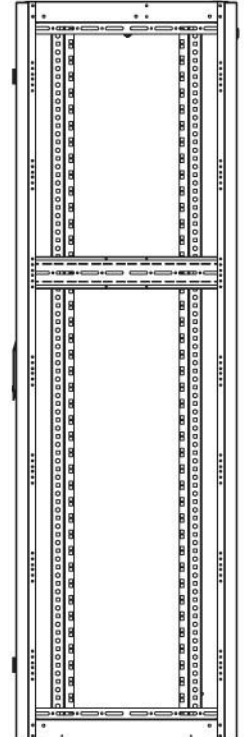

DATAREX

Паспорт
DR-700401

Шкаф напольный, телекоммуникационный 19", 36U 600х600, передняя дверь
стекло, задняя стенка сплошная, металл, черный

Распределенная нагрузка: до 600 кг на роликах, базовая 900 кг на опорных ножках.

Ширина: 600 мм.

Глубина: 600 мм.

Максимальная/стандартная/минимальная полезная глубина: 540/370/125 мм

Высота U: 36

Комплектация передней двери: с тонированным ударопрочным стеклом.

Замок передней двери: усиленный точечный.

вид сбоку

вид спереди

30-50mm

вид сзади

вид спереди без
двери

вид сбоку без
боковых панелей

Макс./стандарт./мин.
расстояние для
размещения оборудования.

Быстросъемные
боковые и задняя
стенка с замком

Посадочное место под щеточный
кабельный ввод в комплекте

напольные шкафы 19", Ш600мм x Г600мм			
Описание	Габариты ШxГxВ	К-во в комплекте	*Высота в мм, общая без ножек и/или роликов, цоколя
Напольные шкафы 19" 36U, Ш600мм x Г600мм	600x600x1744	1	1714