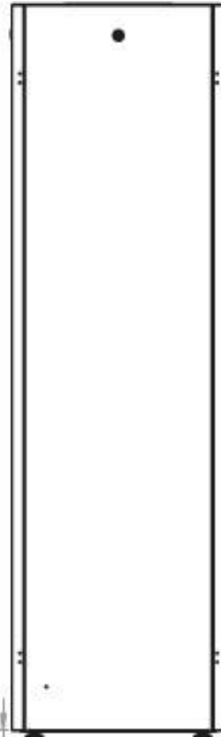

DATAREX

Паспорт
DR-700401

Шкаф напольный, телекоммуникационный 19", 36U 600х600, передняя дверь
стекло, задняя стенка сплошная, металл, черный

Распределенная нагрузка: до 600 кг на роликах, базовая 900 кг на опорных ножках.

Ширина: 600 мм.

Глубина: 600 мм.

Максимальная/стандартная/минимальная полезная глубина: 540/370/125 мм

Высота U: 36

Комплектация передней двери: с тонированным ударопрочным стеклом.

Замок передней двери: усиленный точечный.

Конструктив поставляется в разобранном виде в картонной упаковке. Количество мест: 1

*- У шкафов 600 x 600 на всех высотах идет предустановленный щеточный ввод в крыше.

** - У шкафов высотой до 32U не предусмотрена пара поперечных опорных направляющих

вид сбоку

вид спереди

30-50mm

вид сзади

вид спереди без
двери

вид сбоку без
боковых панелей

Макс./стандарт./мин.
расстояние для
размещения оборудования.

Быстросъемные
боковые и задняя
стенка с замком