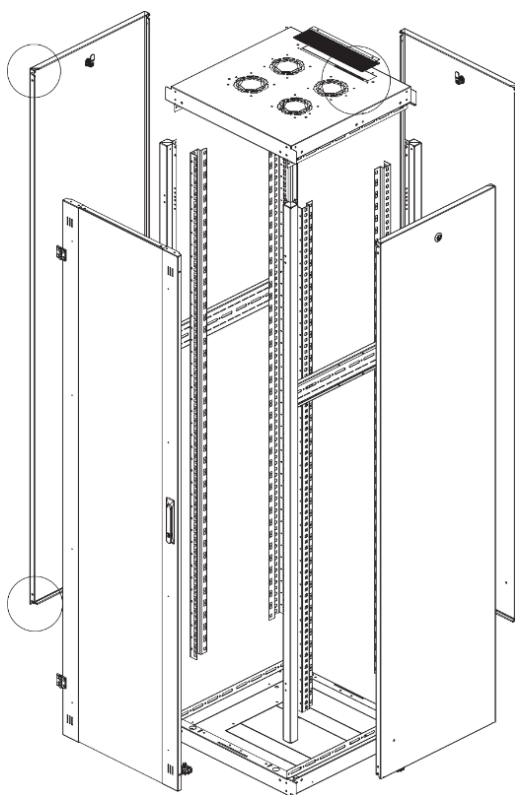

Ширина: 600 мм.

Глубина: 600 мм.

Максимальная/стандартная/минимальная полезная глубина: 540/370/125 мм

Высота U: 36

Комплектация передней двери: с тонированным ударопрочным стеклом.

Замок передней двери: усиленный точечный.

вид сбоку

вид спереди

30-50mm

вид сзади

вид спереди без
двери

вид сбоку без
боковых панелей

Макс./стандарт./мин.
расстояние для
размещения оборудования.

Быстросъемные
боковые и задняя
стенка с замком

Посадочное место под щеточный
кабельный ввод в комплекте

напольные шкафы 19", Ш600мм x Г600мм			
Описание	Габариты ШxГxВ	К-во в комплекте	*Высота в мм, общая без ножек и/или роликов, цоколя
Напольные шкафы 19" 36U, Ш600мм x Г600мм	600x600x1744	1	1714