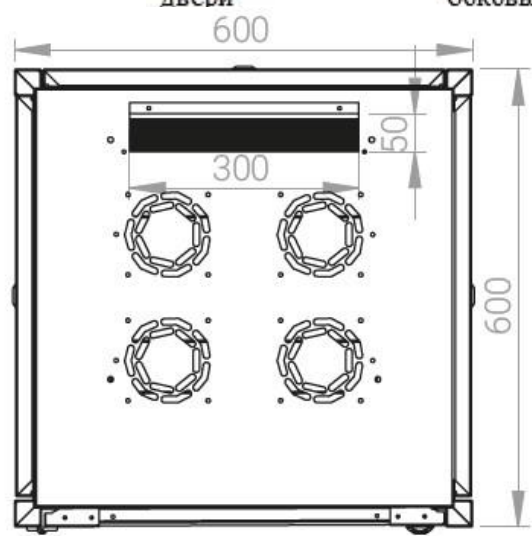

Ширина: 600 мм.

Глубина: 600 мм.

Максимальная/стандартная/минимальная полезная глубина: 540/370/125 мм

Высота U: 36

Комплектация передней двери: с тонированным ударопрочным стеклом.

Замок передней двери: усиленный точечный.

вид сбоку

вид спереди

30-50mm

вид сзади

вид спереди без
двери

вид сбоку без
боковых панелей

Макс./стандарт./мин.
расстояние для
размещения оборудования.

Быстросъемные
боковые и задняя
стенка с замком

Посадочное место под щеточный
кабельный ввод в комплекте

напольные шкафы 19", Ш600мм x Г600мм			
Описание	Габариты ШxГxВ	К-во в комплекте	*Высота в мм, общая без ножек и/или роликов, цоколя
Напольные шкафы 19" 36U, Ш600мм x Г600мм	600x600x1744	1	1714

Логистические данные

Высота, U	Исполнение передней двери	Габариты упаковки, ШxГxВ, мм	Вес нетто, кг	Вес брутто, кг
36	стекло	700x300x1800	59,2	70,2