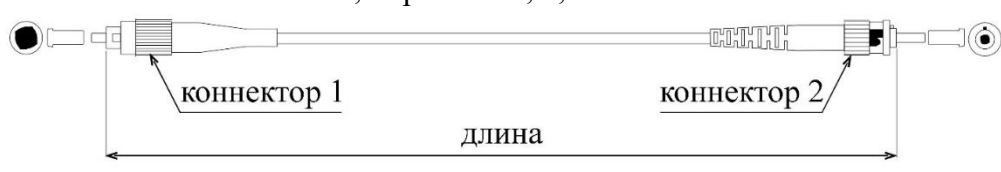

DATAREX

Паспорт

DR-222321

Шнур оптический коммутационный (патч-корд), FC-ST, симплекс, (simplex) OM3, нг(A)-HF, бирюзовый, 1,0 м

Тип волокна: ММ 50/125, OM3

Конструкция: симплекс

Тип коннектора 1: FC

Тип коннектора 2: ST

Тип полировки коннектора 1: PC

Тип полировки коннектора 2: PC

Цвет коннектора 1: металлический с черным хвостовиком

Цвет коннектора 2: металлический с черным хвостовиком

Диаметр ферулы коннектора 1: 2,5 мм

Диаметр ферулы коннектора 2: 2,5 мм

Материал ферулы коннектора 1: керамика

Материал ферулы коннектора 2: керамика

Цвет оболочки кабеля: бирюзовый

Диаметр оболочки кабеля: 3 мм

Материал оболочки кабеля: нг(A)-HF (LSZH) не распространяющий горение при групповой прокладке и не выделяющий коррозионно-активных газообразных продуктов при горении и тлении

Длина патч-корда: 1,0 м

Обратное отражение: ≥ 50 дБ

Воспроизводимость: 0,1 дБ

Радиус изгиба: 15 радиусов кабеля

Предельное усилие на разрыв: 0,23 кг (кабеля без оболочки); 1 кг (в оболочке)

Защита: кевларовые нити/ арамидные нити