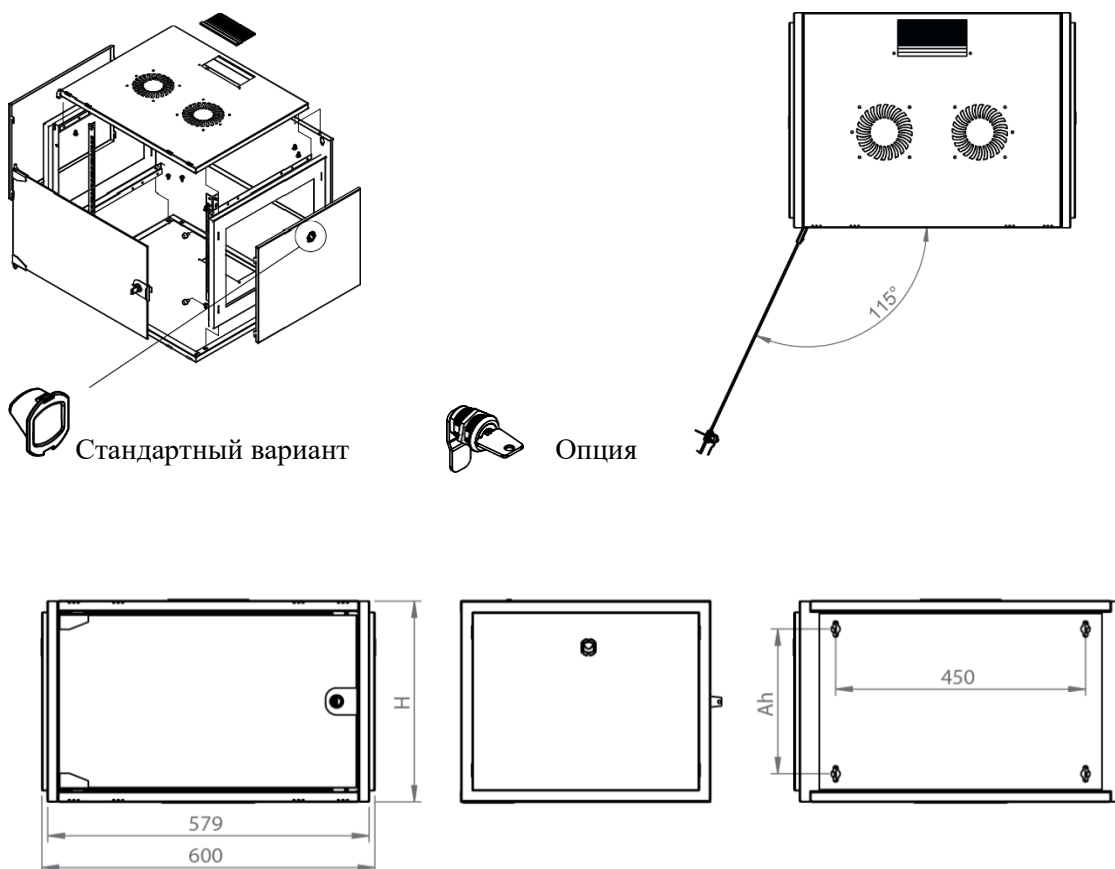

Распределенная нагрузка: до 100* кг

Ширина: 600 мм

Глубина: 600 мм. Максимальная полезная 584 мм.

Высота U: 18.

Варианты комплектации передней двери: цельнометаллическая.

Боковые стенки: быстросъемные. Возможна установка цилиндрического замка (опция).

Угол открытия передней двери 115°.

Задняя стенка сплошная с 4-мя точками для крепления на стену, несъемная, является частью конструктива.

Возможность установки щеточного ввода крышу и дно шкафа.

Степень защиты по IP: 20.

Климатическое исполнение от -10 до +75 °С УХЛ 4.2 по ГОСТ 15150-69

Цветовое исполнение корпуса: черный RAL 9005.

Цвет рамы: RAL 5026.

В комплект поставки входит: 2 шт. 19" оцинкованных монтажных направляющих; передняя дверь; 2 боковые рамы; задняя стенка; 2 боковые быстросъемные стенки; верх и дно шкафа; щеточный кабельный ввод; комплект крепежа для сборки; инструкция по сборке; паспорт на изделие.

Конструктив поставляется в разобранном виде в картонной упаковке. Количество мест: 1

*- достигается при комплектации дополнительной парой 19" монтажных направляющих. Базовая распределенная нагрузка 50 кг.