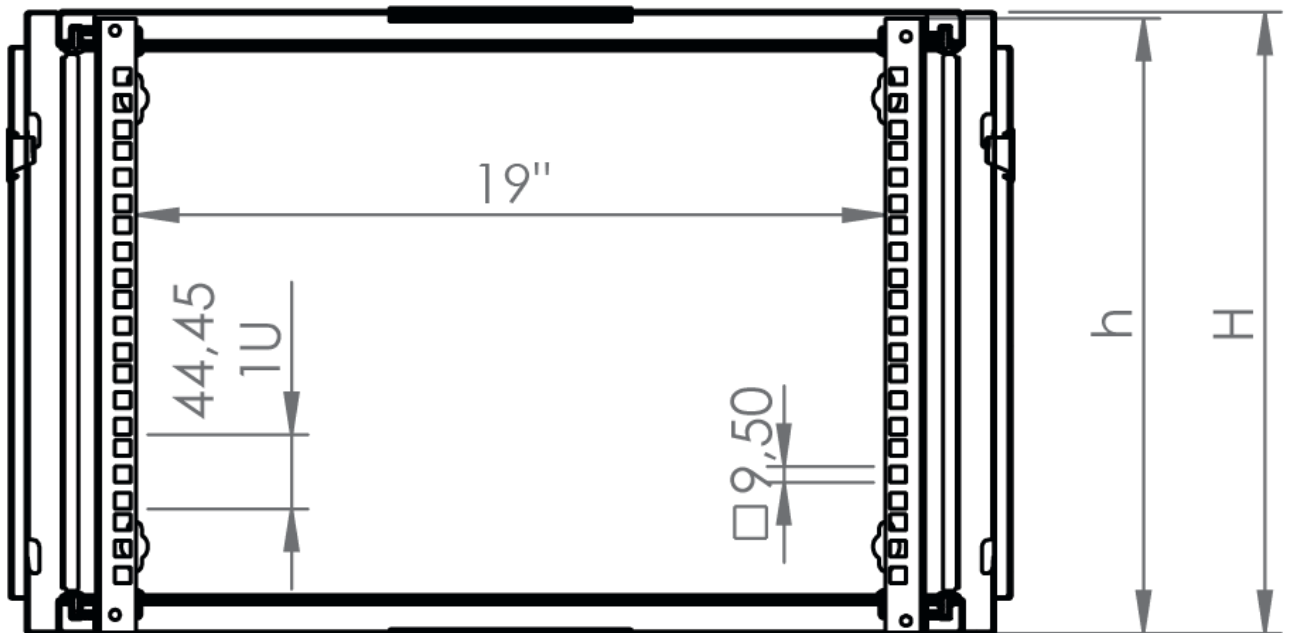

DATAREX

Паспорт
DR-610421

Шкаф настенный, телекоммуникационный 19", 18U 600x600, дверь металл,
черный

Распределенная нагрузка: до 100* кг

Ширина: 600 мм

Глубина: 600 мм. Максимальная полезная 584 мм.

Высота U: 18.

В комплект поставки входит: 2 шт. 19" оцинкованных монтажных направляющих; передняя дверь; 2 боковые рамы; задняя стенка; 2 боковые быстросъемные стенки; верх и дно шкафа; щеточный кабельный ввод; комплект крепежа для сборки; инструкция по сборке; паспорт на изделие.

Мин 6 - Макс 88

Наименование детали	Толщина материала (мм)	Комплект поставки
Основной корпус (конструкция)	0,8 мм	1
Передняя дверь металл	1,1 мм	1
Монтажные рейки 19"	1,5 мм	2
Задняя панель	1,2 мм	1
Боковые панели	0,8 мм	2
Модуль боковой рамы	0,8 мм	2

Настенные шкафы 19", Ш: 600мм x Г: 600мм				
Высота, U	Расстояние между точками крепления на стену, высота Ah, мм	Высота внутренней поверхности h, мм	Высота наружной поверхности H, мм	Глубина, мм
18	757	857	861	600