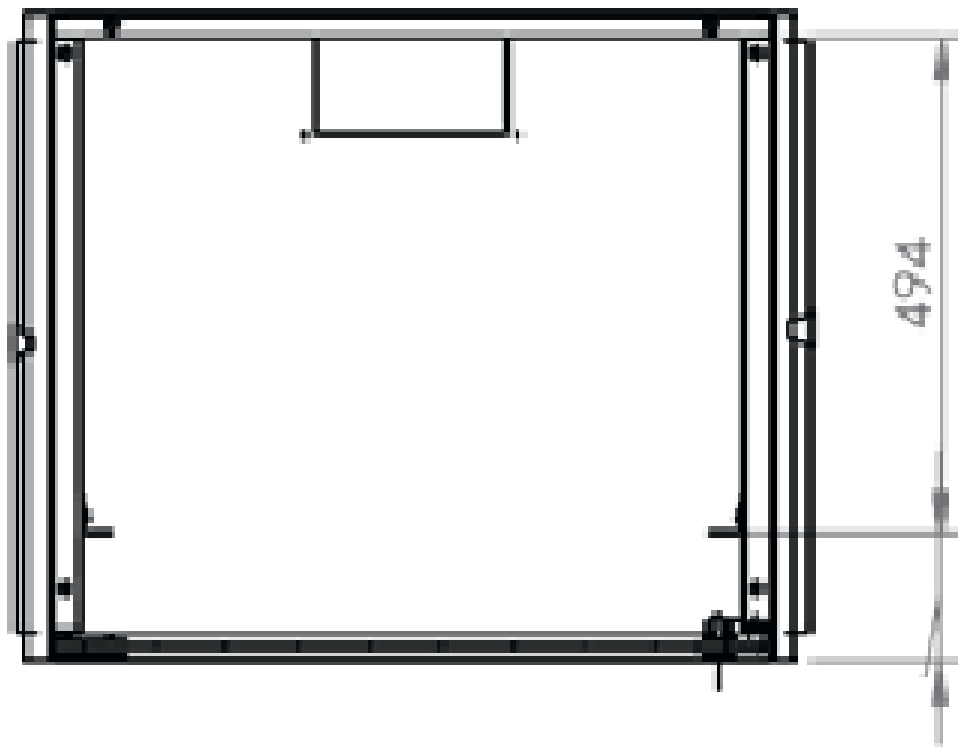

Мин 6 - Макс 88