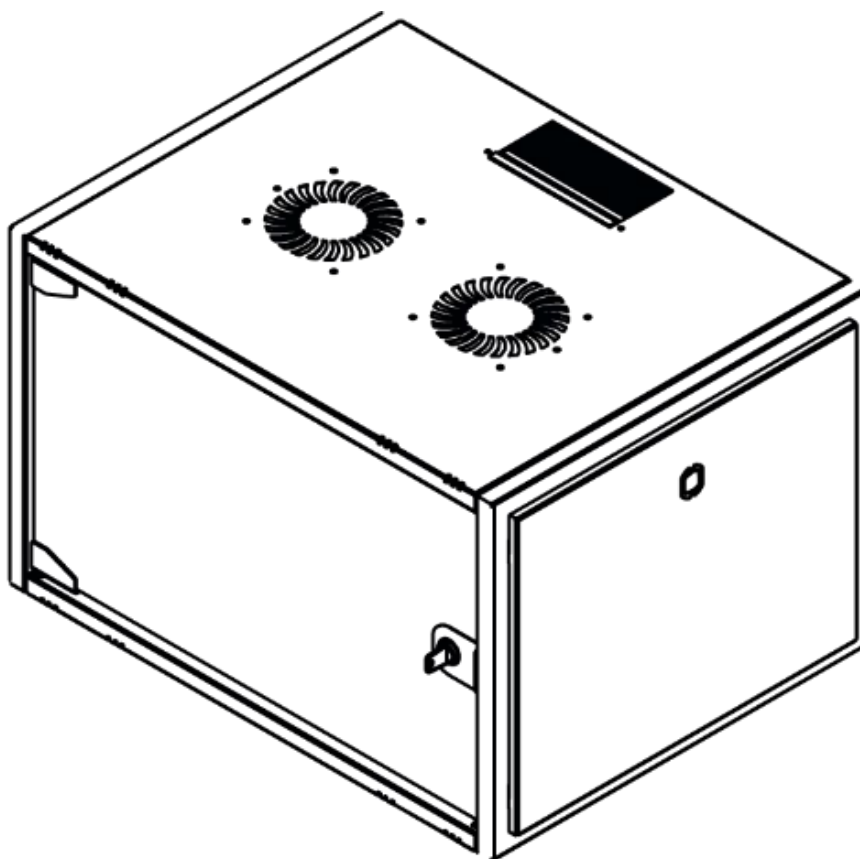

DATAREX

Паспорт
DR-610421

Шкаф настенный, телекоммуникационный 19", 18U 600x600, дверь металл,
черный

Распределенная нагрузка: до 100* кг

Ширина: 600 мм

Глубина: 600 мм. Максимальная полезная 584 мм.

Высота U: 18.

Варианты комплектации передней двери: цельнометаллическая.

Боковые стенки: быстросъемные. Возможна установка цилиндрического замка (опция).

Угол открытия передней двери 115°.

Задняя стенка сплошная с 4-мя точками для крепления на стену, несъемная, является частью конструктива.

Возможность установки щеточного ввода крышу и дно шкафа.

Степень защиты по IP: 20.

Климатическое исполнение от -10 до +75 °С УХЛ 4.2 по ГОСТ 15150-69

Цветовое исполнение корпуса: черный RAL 9005.

Цвет рамы: RAL 5026.

В комплект поставки входит: 2 шт. 19" оцинкованных монтажных направляющих; передняя дверь; 2 боковые рамы; задняя стенка; 2 боковые быстросъемные стенки; верх и дно шкафа; щеточный кабельный ввод; комплект крепежа для сборки; инструкция по сборке; паспорт на изделие.