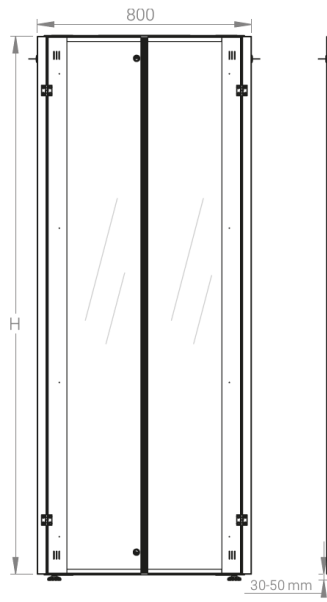

вид спереди