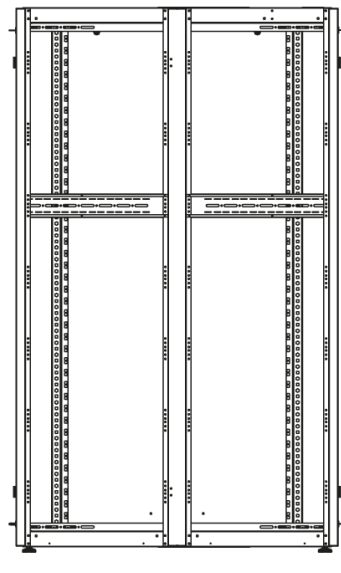

Ширина: 800 мм.

Глубина: 800 мм.

Максимальная/стандартная/минимальная полезная глубина: 1140/740/660 мм.

Высота U: 47.

Комплектация передних дверей: распашные перфорированные.

Перфорация передних дверей и задних перфорированных дверей составляет 70%.

Конструктив поставляется в разобранном виде в картонной упаковке. Количество мест: 1

вид сбоку

вид спереди

вид сзади

вид спереди без
дверей

вид сбоку без
боковых панелей

вид снизу

вид сверху

Макс./стандарт./мин.
расстояние для размещения
оборудования.

Быстросъемные
боковые стенки с
замок сверху

Посадочные места под щеточный
кабельный ввод (поставляется отдельно)

Название детали	Толщина материала (мм)	Кол-во в упаковке
Крыша и основание шкафа	1,2 мм	2
Передние двери перфорированные	1,1 мм	2
Монтажные рейки для оборудования, 19"	1,5 мм	4
Задние двери перфорированные	1,1 мм	2
Боковые стенки	0,8 мм	4
Поперечные опорные направляющие	1,2 мм	4
Профиля для горизонтальных планок	1,2 мм	2
Вертикальные опорные планки	1,2 мм	4
Кронштейны для монтажных направляющих	1,5 мм	4

Высота. U	Исполнение передней двери	Габариты упаковки, ШхГхВ, мм	Вес нетто, кг	Вес брутто, кг
47	перфорация	850x300x2300	104	116,5

напольные шкафы 19", Ш800мм х Г1200мм			
Описание	Габариты ШхГхВ	К-во в комплекте	*Высота в мм, общая без ножек и/или роликов, цоколя
Напольные шкафы 19" 47U, Ш800мм х Г1200мм	800x1200x2232	1	2202