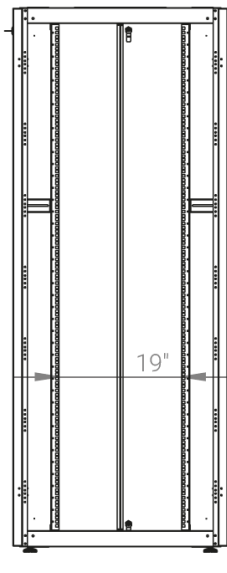

вид спереди без
дверей