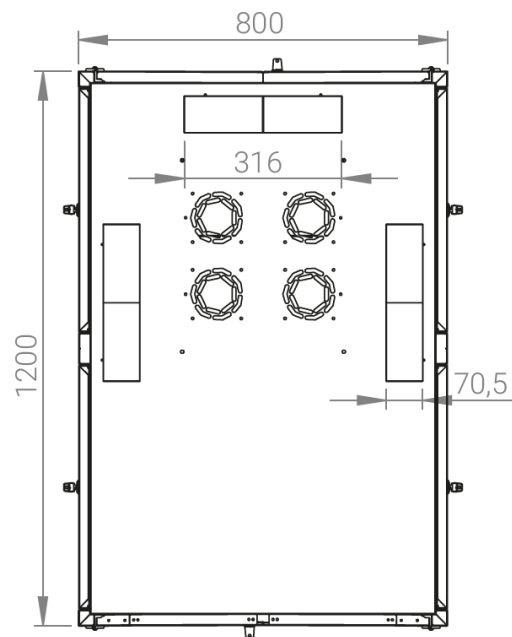

Ширина: 800 мм.

Глубина: 800 мм.

Максимальная/стандартная/минимальная полезная глубина: 1140/740/660 мм.

Высота U: 47.

Комплектация передних дверей: распашные перфорированные.

Перфорация передних дверей и задних перфорированных дверей составляет 70%.

Конструктив поставляется в разобранном виде в картонной упаковке. Количество мест: 1

вид сбоку

вид спереди

вид сзади

вид спереди без
дверей

вид сбоку без
боковых панелей

вид снизу

вид сверху

Макс./стандарт./мин.
расстояние для размещения
оборудования.

Быстросъемные
боковые стенки с
замок сверху

Посадочные места под щеточный
кабельный ввод (поставляется отдельно)

Название детали	Толщина материала (мм)	Кол-во в упаковке
Крыша и основание шкафа	1,2 мм	2
Передние двери перфорированные	1,1 мм	2
Монтажные рейки для оборудования, 19"	1,5 мм	4
Задние двери перфорированные	1,1 мм	2
Боковые стенки	0,8 мм	4
Поперечные опорные направляющие	1,2 мм	4
Профиля для горизонтальных планок	1,2 мм	2
Вертикальные опорные планки	1,2 мм	4
Кронштейны для монтажных направляющих	1,5 мм	4

Высота. U	Исполнение передней двери	Габариты упаковки, ШхГхВ, мм	Вес нетто, кг	Вес брутто, кг
47	перфорация	850x300x2300	104	116,5

напольные шкафы 19", Ш800мм х Г1200мм			
Описание	Габариты ШхГхВ	К-во в комплекте	*Высота в мм, общая без ножек и/или роликов, цоколя
Напольные шкафы 19" 47U, Ш800мм х Г1200мм	800x1200x2232	1	2202