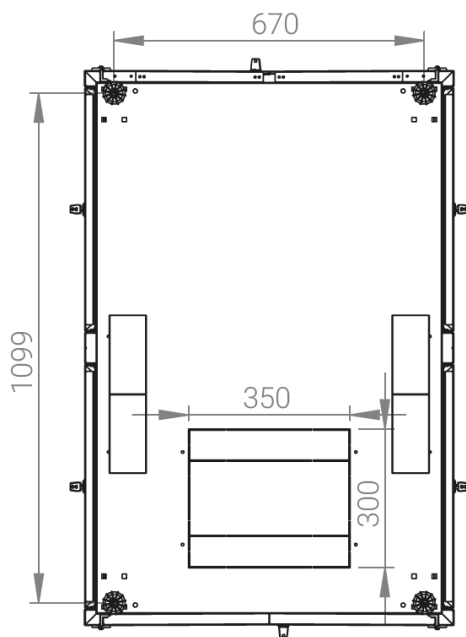

Ширина: 800 мм.

Глубина: 800 мм.

Максимальная/стандартная/минимальная полезная глубина: 1140/740/660 мм.

Высота U: 47.

Комплектация передних дверей: распашные перфорированные.

Перфорация передних дверей и задних перфорированных дверей составляет 70%.

Конструктив поставляется в разобранном виде в картонной упаковке. Количество мест: 1

вид сбоку

вид спереди

вид сзади

вид спереди без
дверей

вид сбоку без
боковых панелей

вид снизу

вид сверху

Макс./стандарт./мин.
расстояние для размещения
оборудования.

Быстросъемные
боковые стенки с
замок сверху

Посадочные места под щеточный
кабельный ввод (поставляется отдельно)

Название детали	Толщина материала (мм)	Кол-во в упаковке
Крыша и основание шкафа	1,2 мм	2
Передние двери перфорированные	1,1 мм	2
Монтажные рейки для оборудования, 19"	1,5 мм	4
Задние двери перфорированные	1,1 мм	2
Боковые стенки	0,8 мм	4
Поперечные опорные направляющие	1,2 мм	4
Профиля для горизонтальных планок	1,2 мм	2
Вертикальные опорные планки	1,2 мм	4
Кронштейны для монтажных направляющих	1,5 мм	4

Высота. U	Исполнение передней двери	Габариты упаковки, ШхГхВ, мм	Вес нетто, кг	Вес брутто, кг
47	перфорация	850x300x2300	104	116,5

напольные шкафы 19", Ш800мм х Г1200мм			
Описание	Габариты ШхГхВ	К-во в комплекте	*Высота в мм, общая без ножек и/или роликов, цоколя
Напольные шкафы 19" 47U, Ш800мм х Г1200мм	800x1200x2232	1	2202