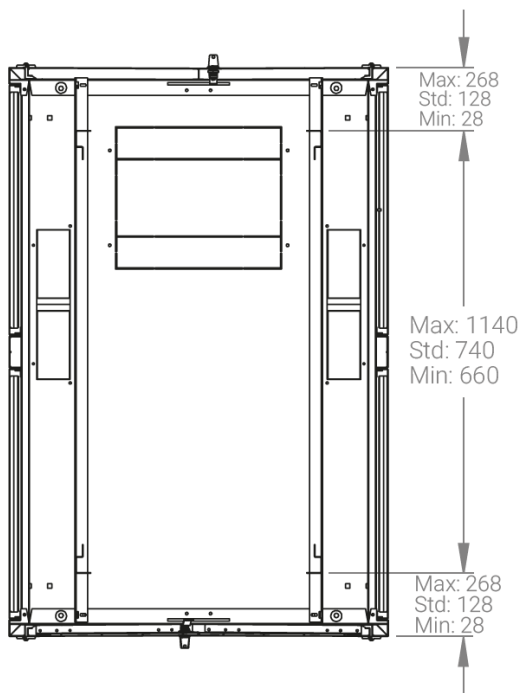

Ширина: 800 мм.

Глубина: 800 мм.

Максимальная/стандартная/минимальная полезная глубина: 1140/740/660 мм.

Высота U: 47.

Комплектация передних дверей: распашные перфорированные.

Перфорация передних дверей и задних перфорированных дверей составляет 70%.

Конструктив поставляется в разобранном виде в картонной упаковке. Количество мест: 1

вид сбоку

вид спереди

вид сзади

вид спереди без
дверей

вид сбоку без
боковых панелей

вид снизу

вид сверху

Макс./стандарт./мин.
расстояние для размещения
оборудования.

Быстросъемные
боковые стенки с
замок сверху

Посадочные места под щеточный
кабельный ввод (поставляется отдельно)

Название детали	Толщина материала (мм)	Кол-во в упаковке
Крыша и основание шкафа	1,2 мм	2
Передние двери перфорированные	1,1 мм	2
Монтажные рейки для оборудования, 19"	1,5 мм	4
Задние двери перфорированные	1,1 мм	2
Боковые стенки	0,8 мм	4
Поперечные опорные направляющие	1,2 мм	4
Профиля для горизонтальных планок	1,2 мм	2
Вертикальные опорные планки	1,2 мм	4
Кронштейны для монтажных направляющих	1,5 мм	4

Высота. U	Исполнение передней двери	Габариты упаковки, ШхГхВ, мм	Вес нетто, кг	Вес брутто, кг
47	перфорация	850x300x2300	104	116,5

напольные шкафы 19", Ш800мм х Г1200мм			
Описание	Габариты ШхГхВ	К-во в комплекте	*Высота в мм, общая без ножек и/или роликов, цоколя
Напольные шкафы 19" 47U, Ш800мм х Г1200мм	800x1200x2232	1	2202