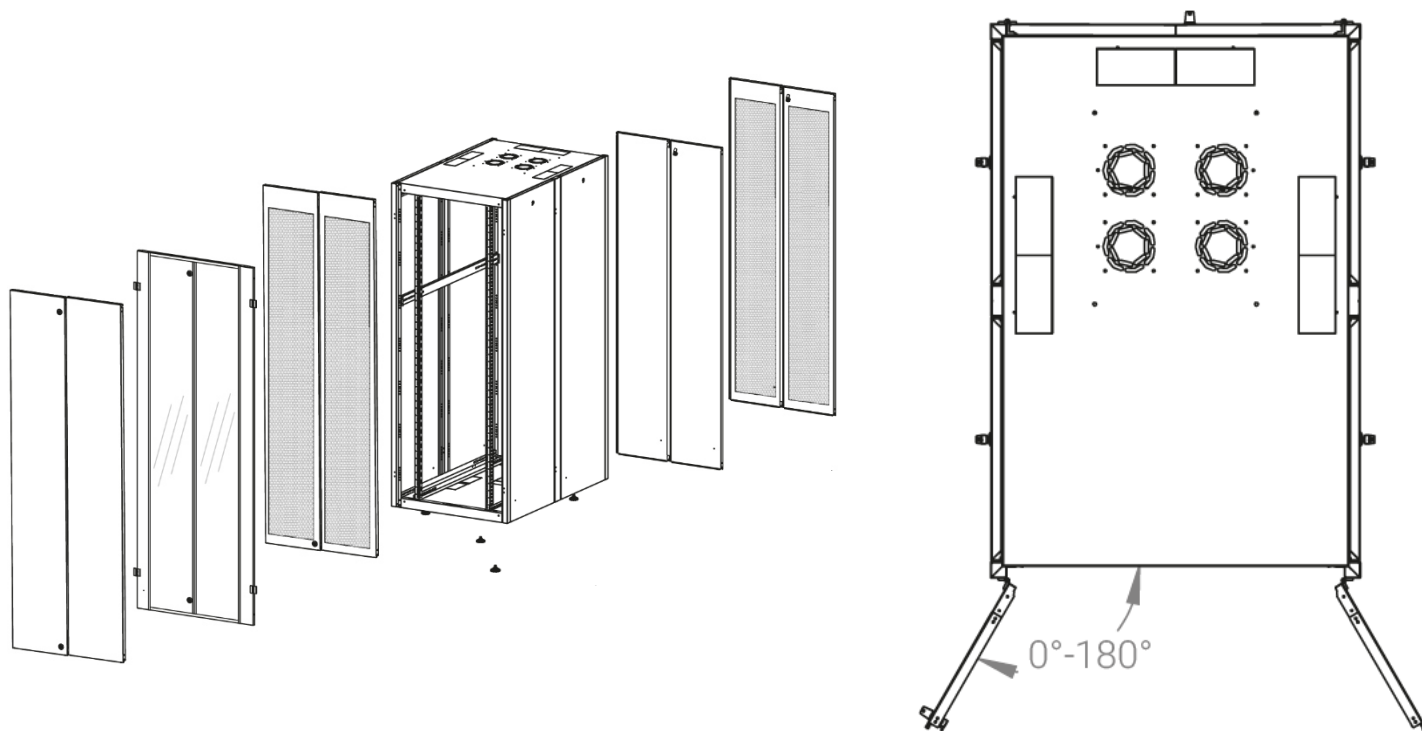

Ширина: 800 мм.

Глубина: 800 мм.

Максимальная/стандартная/минимальная полезная глубина: 1140/740/660 мм.

Высота U: 47.

Комплектация передних дверей: распашные перфорированные.

Перфорация передних дверей и задних перфорированных дверей составляет 70%.

Совместимость ключей: полная, ключ подходит ко всем замкам всех типов шкафов DATAREX.

Степень защиты по IP: 20

Климатическое исполнение: от -10 до +75 °С УХЛ 4.2 по ГОСТ 15150–69

Цветовое исполнение: черный RAL 9005.

В комплект поставки входит: комплект регулируемых опорных ножек; комплект проводов заземления; 4 шт. 19" оцинкованных монтажных направляющих; несущие вертикальные опорные продольные и поперечные опорные части конструктива; кронштейны для монтажных направляющих, 2 передних и 2 задних двери; боковые быстросъемные стенки; верх и дно шкафа; комплект крепежа для сборки шкафа; инструкция по сборке; паспорт на изделие.

Конструктив поставляется в разобранном виде в картонной упаковке. Количество мест: 1

вид сбоку

вид спереди

вид сзади

вид спереди без
дверей

вид сбоку без
боковых панелей

вид снизу

вид сверху