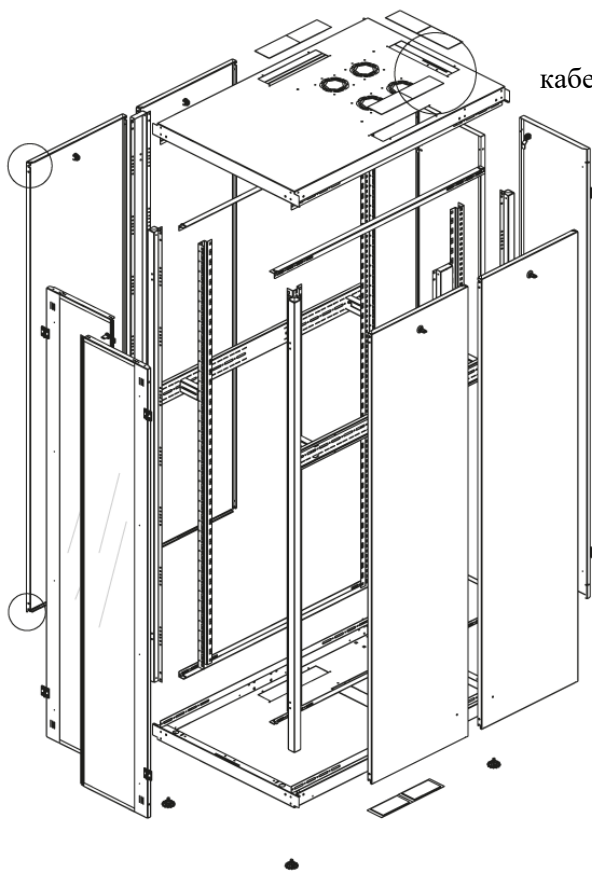

Ширина: 800 мм.

Глубина: 800 мм.

Максимальная/стандартная/минимальная полезная глубина: 1140/740/660 мм.

Высота U: 47.

Комплектация передних дверей: распашные перфорированные.

Перфорация передних дверей и задних перфорированных дверей составляет 70%.

Конструктив поставляется в разобранном виде в картонной упаковке. Количество мест: 1

вид сбоку

вид спереди

вид сзади

вид спереди без
дверей

вид сбоку без
боковых панелей

вид снизу

вид сверху

Макс./стандарт./мин.
расстояние для размещения
оборудования.

Быстросъемные
боковые стенки с
замок сверху

Посадочные места под щеточный
кабельный ввод (поставляется отдельно)

Название детали	Толщина материала (мм)	Кол-во в упаковке
Крыша и основание шкафа	1,2 мм	2
Передние двери перфорированные	1,1 мм	2
Монтажные рейки для оборудования, 19"	1,5 мм	4
Задние двери перфорированные	1,1 мм	2
Боковые стенки	0,8 мм	4
Поперечные опорные направляющие	1,2 мм	4
Профиля для горизонтальных планок	1,2 мм	2
Вертикальные опорные планки	1,2 мм	4
Кронштейны для монтажных направляющих	1,5 мм	4

Высота. U	Исполнение передней двери	Габариты упаковки, ШхГхВ, мм	Вес нетто, кг	Вес брутто, кг
47	перфорация	850x300x2300	104	116,5

напольные шкафы 19", Ш800мм х Г1200мм			
Описание	Габариты ШхГхВ	К-во в комплекте	*Высота в мм, общая без ножек и/или роликов, цоколя
Напольные шкафы 19" 47U, Ш800мм х Г1200мм	800x1200x2232	1	2202