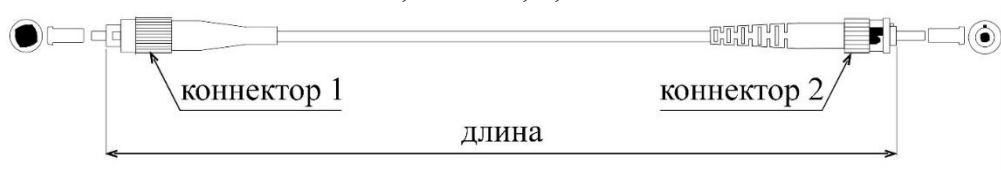

DATAREX

Паспорт

DR-222301

Шнур оптический коммутационный (патч-корд), FC-ST, симплекс (simplex), OS2, нг(A)-HF, желтый, 1,0 м

Тип волокна: SM 9/125, OS2, G.652.D

Конструкция: симплекс

Тип коннектора 1: FC

Тип коннектора 2: ST

Тип полировки коннектора 1: UPC

Тип полировки коннектора 2: UPC

Цвет коннектора 1: металлический с синим хвостовиком

Цвет коннектора 2: металлический с синим хвостовиком

Диаметр ферулы коннектора 1: 2,5 мм

Диаметр ферулы коннектора 2: 2,5 мм

Материал ферулы коннектора 1: керамика

Материал ферулы коннектора 2: керамика

Цвет оболочки кабеля: желтый

Диаметр оболочки кабеля: 3 мм

Материал оболочки кабеля: нг(A)-HF (LSZH) не распространяющий горение при групповой прокладке и не выделяющий коррозионно-активных газообразных продуктов при горении и тлении

Длина патч-корда: 1,0 м

Обратное отражение: ≥ 50 дБ

Воспроизводимость: 0,1 дБ

Радиус изгиба: 15 радиусов кабеля

Предельное усилие на разрыв: 0,23 кг (кабеля без оболочки); 1 кг (в оболочке)

Защита: кевларовые нити/ арамидные нити