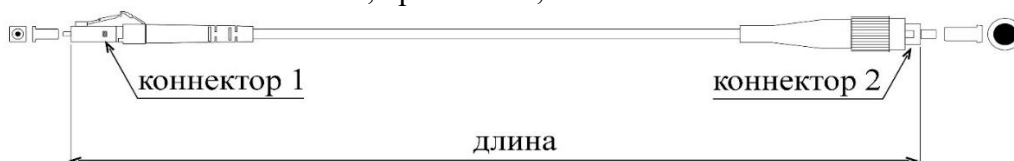

DATAREX

Паспорт

DR-220219

Шнур оптический коммутационный (патч-корд), LC-FC, симплекс (simplex), OM2, нг(A)-HF, оранжевый, 20 м

Тип волокна: MM 50/125, OM2

Конструкция: симплекс

Тип коннектора 1: LC

Тип коннектора 2: FC

Тип полировки коннектора 1: PC

Тип полировки коннектора 2: PC

Цвет коннектора 1: бежевый

Цвет коннектора 2: металлический с черным хвостовиком

Диаметр ферулы коннектора 1: 1,25 мм

Диаметр ферулы коннектора 2: 2,5 мм

Материал ферулы коннектора 1: керамика

Материал ферулы коннектора 2: керамика

Цвет оболочки кабеля: оранжевый

Диаметр оболочки кабеля: 3 мм

Материал оболочки кабеля: нг(A)-HF (LSZH) не распространяющий горение при групповой прокладке и не выделяющий коррозионно-активных газообразных продуктов при горении и тлении

Длина патч-корда: 20,0 м

Обратное отражение: ≥ 50 дБ

Воспроизводимость: 0,1 дБ

Радиус изгиба: 15 радиусов кабеля

Предельное усилие на разрыв: 0,23 кг (кабеля без оболочки); 1 кг (в оболочке)

Защита: кевларовые нити/ арамидные нити