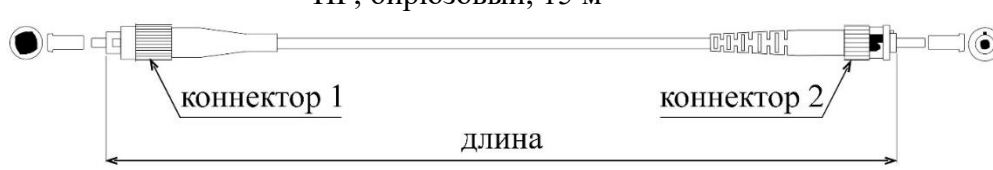

DATAREX

Паспорт

DR-222328

Шнур оптический коммутационный (патч-корд), FC-ST, симплекс (simplex), OM3, нг(A)-HF, бирюзовый, 15 м

Тип волокна: ММ 50/125, OM3

Конструкция: симплекс

Тип коннектора 1: FC

Тип коннектора 2: ST

Тип полировки коннектора 1: PC

Тип полировки коннектора 2: PC

Цвет коннектора 1: металлический с черным хвостовиком

Цвет коннектора 2: металлический с черным хвостовиком

Диаметр ферулы коннектора 1: 2,5 мм

Диаметр ферулы коннектора 2: 2,5 мм

Материал ферулы коннектора 1: керамика

Материал ферулы коннектора 2: керамика

Цвет оболочки кабеля: бирюзовый

Диаметр оболочки кабеля: 3 мм

Материал оболочки кабеля: нг(A)-HF (LSZH) не распространяющий горение при групповой прокладке и не выделяющий коррозионно-активных газообразных продуктов при горении и тлении

Длина патч-корда: 15,0 м

Обратное отражение: ≥ 50 дБ

Воспроизводимость: 0,1 дБ

Радиус изгиба: 15 радиусов кабеля

Предельное усилие на разрыв: 0,23 кг (кабеля без оболочки); 1 кг (в оболочке)

Защита: кевларовые нити/ арамидные нити