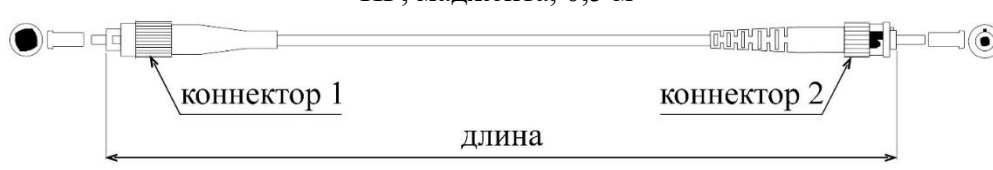

DATAREX

Паспорт

DR-222330

Шнур оптический коммутационный (патч-корд), FC-ST, симплекс (simplex), OM4, нг(А)-HF, маджента, 0,5 м

Тип волокна: ММ 50/125, OM4

Конструкция: симплекс

Тип коннектора 1: FC

Тип коннектора 2: ST

Тип полировки коннектора 1: PC

Тип полировки коннектора 2: PC

Цвет коннектора 1: металлический с черным хвостовиком

Цвет коннектора 2: металлический с черным хвостовиком

Диаметр ферулы коннектора 1: 2,5 мм

Диаметр ферулы коннектора 2: 2,5 мм

Материал ферулы коннектора 1: керамика

Материал ферулы коннектора 2: керамика

Цвет оболочки кабеля: маджента

Диаметр оболочки кабеля: 3 мм

Материал оболочки кабеля: нг(А)-HF (LSZH) не распространяющий горение при групповой прокладке и не выделяющий коррозионно-активных газообразных продуктов при горении и тлении

Длина патч-корда: 0,5 м

Обратное отражение: ≥ 50 дБ

Воспроизводимость: 0,1 дБ

Радиус изгиба: 15 радиусов кабеля

Предельное усилие на разрыв: 0,23 кг (кабеля без оболочки); 1 кг (в оболочке)

Защита: кевларовые нити/ арамидные нити