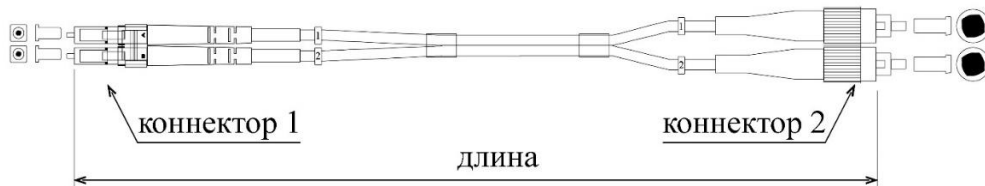

DATAREX

Паспорт

DR-220240

Шнур оптический коммутационный (патч-корд), LC-FC, дуплекс (duplex), OS2, нг(A)-HF, желтый, 0,5 м

Тип волокна: SM 9/125, OS2, G.652.D

Конструкция: дуплекс

Тип коннектора 1: LC

Тип коннектора 2: FC

Тип полировки коннектора 1: UPC

Тип полировки коннектора 2: UPC

Цвет коннектора 1: синий

Цвет коннектора 2: металлический с синим хвостовиком

Диаметр ферулы коннектора 1: 1,25 мм

Диаметр ферулы коннектора 2: 2,5 мм

Материал ферулы коннектора 1: керамика

Материал ферулы коннектора 2: керамика

Цвет оболочки кабеля: желтый

Диаметр оболочки кабеля: 3 мм

Материал оболочки кабеля: нг(A)-HF (LSZH) не распространяющий горение при групповой прокладке и не выделяющий коррозионно-активных газообразных продуктов при горении и тлении

Длина патч-корда: 0,5 м

Обратное отражение: ≥ 50 дБ

Воспроизводимость: 0,1 дБ

Радиус изгиба: 15 радиусов кабеля

Предельное усилие на разрыв: 0,23 кг (кабеля без оболочки); 1 кг (в оболочке)

Защита: кевларовые нити/ арамидные нити

Количество подключений: более 1000 раз

Соответствие стандартам ISO/ IEC 11801; IEC 60874; ITU-T G.652.D

Класс пожарной опасности для оболочки LSZH не ниже П16.8.1.2.1 (ГОСТ 31565-2012)

Тип упаковки: индивидуальная в полиэтиленовом пакете

Гарантия: 5 лет

Страна производства: Россия/ Китай

Потери:

Коннектор 1	Вносимые	Возвратные
	$\leq 0,2$ дБ	≥ 50 дБ
Коннектор 2	Вносимые	Возвратные
	$\leq 0,2$ дБ	≥ 50 дБ

Температура при относительной влажности воздуха: 96%:

Хранения	Прокладки	Эксплуатации
-40 до 85°C	-40 до 75°C	-40 до 75°C