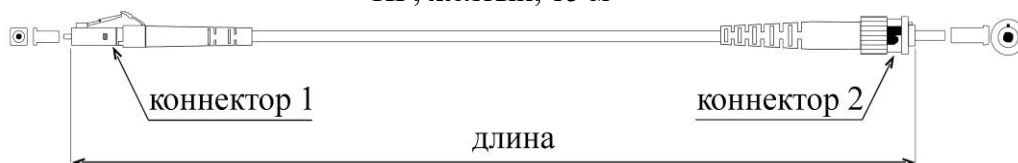

# DATAREX

Паспорт

DR-220308

Шнур оптический коммутационный (патч-корд), LC-ST, симплекс (simplex), OS2, нг(A)-HF, желтый, 15 м

Тип волокна: SM 9/125, OS2, G.652.D

Конструкция: симплекс

Тип коннектора 1: LC

Тип коннектора 2: ST

Тип полировки коннектора 1: UPC

Тип полировки коннектора 2: UPC

Цвет коннектора 1: синий

Цвет коннектора 2: металлический с синим хвостовиком

Диаметр ферулы коннектора 1: 1,25 мм

Диаметр ферулы коннектора 2: 2,5 мм

Материал ферулы коннектора 1: керамика

Материал ферулы коннектора 2: керамика

Цвет оболочки кабеля: желтый

Диаметр оболочки кабеля: 3 мм

Материал оболочки кабеля: нг(A)-HF (LSZH) не распространяющий горение при групповой прокладке и не выделяющий коррозионно-активных газообразных продуктов при горении и тлении