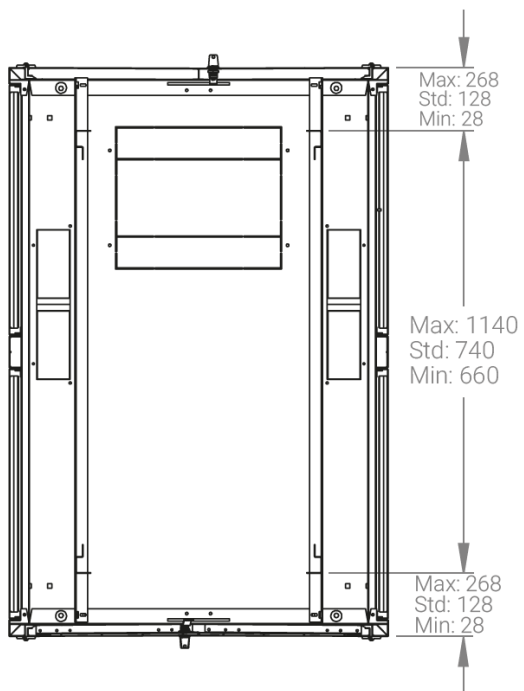

Ширина: 800 мм.

Глубина: 1200 мм.

Максимальная/стандартная/минимальная полезная глубина: 1140/740/660 мм.

Высота U: 42.

Комплектация передних дверей: распашные перфорированные.

Перфорация передних дверей и задних перфорированных дверей составляет 70%.

Конструктив поставляется в разобранном виде в картонной упаковке. Количество мест: 1

вид сбоку

вид спереди

вид сзади

вид спереди без
дверей

вид сбоку без
боковых панелей

вид снизу

вид сверху

Макс./стандарт./мин.
расстояние для размещения
оборудования.

Быстросъемные
боковые стенки с
замок сверху

Посадочные места под щеточный
кабельный ввод (поставляется отдельно)

Название детали	Толщина материала (мм)	Кол-во в упаковке
Крыша и основание шкафа	1,2 мм	2
Передние двери перфорированные	1,1 мм	2
Монтажные рейки для оборудования, 19"	1,5 мм	4
Задние двери перфорированные	1,1 мм	2
Боковые стенки	0,8 мм	4
Поперечные опорные направляющие	1,2 мм	4
Профиля для горизонтальных планок	1,2 мм	2
Вертикальные опорные планки	1,2 мм	4
Кронштейны для монтажных направляющих	1,5 мм	4

Высота, U	Исполнение передней двери	Габариты упаковки, ШхГхВ, мм	Вес нетто, кг	Вес брутто, кг
42	перфорация	850x300x2050	95,4	107,4

напольные шкафы 19", Ш800мм х Г1200мм			
Описание	Габариты ШхГхВ	К-во в комплекте	*Высота в мм, общая без ножек и/или роликов, цоколя
Напольные шкафы 19" 42U, Ш800мм х Г1200мм	800x1200x2010	1	1980