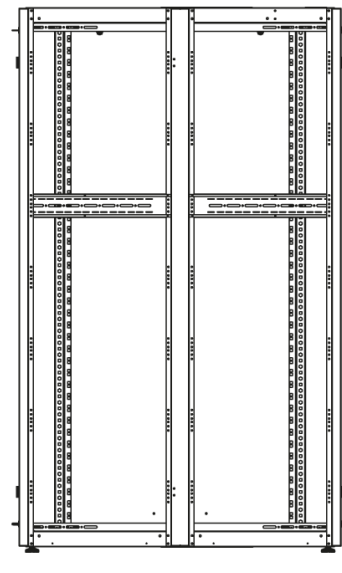

Ширина: 800 мм.

Глубина: 1200 мм.

Максимальная/стандартная/минимальная полезная глубина: 1140/740/660 мм.

Высота U: 42.

Комплектация передних дверей: распашные перфорированные.

Перфорация передних дверей и задних перфорированных дверей составляет 70%.

Конструктив поставляется в разобранном виде в картонной упаковке. Количество мест: 1

вид сбоку

вид спереди

вид сзади

вид спереди без
дверей

вид сбоку без
боковых панелей

вид снизу

вид сверху

Макс./стандарт./мин.
расстояние для размещения
оборудования.

Быстросъемные
боковые стенки с
замок сверху

Посадочные места под щеточный
кабельный ввод (поставляется отдельно)

Название детали	Толщина материала (мм)	Кол-во в упаковке
Крыша и основание шкафа	1,2 мм	2
Передние двери перфорированные	1,1 мм	2
Монтажные рейки для оборудования, 19"	1,5 мм	4
Задние двери перфорированные	1,1 мм	2
Боковые стенки	0,8 мм	4
Поперечные опорные направляющие	1,2 мм	4
Профиля для горизонтальных планок	1,2 мм	2
Вертикальные опорные планки	1,2 мм	4
Кронштейны для монтажных направляющих	1,5 мм	4

Высота, U	Исполнение передней двери	Габариты упаковки, ШхГхВ, мм	Вес нетто, кг	Вес брутто, кг
42	перфорация	850x300x2050	95,4	107,4

напольные шкафы 19", Ш800мм х Г1200мм			
Описание	Габариты ШхГхВ	К-во в комплекте	*Высота в мм, общая без ножек и/или роликов, цоколя
Напольные шкафы 19" 42U, Ш800мм х Г1200мм	800x1200x2010	1	1980