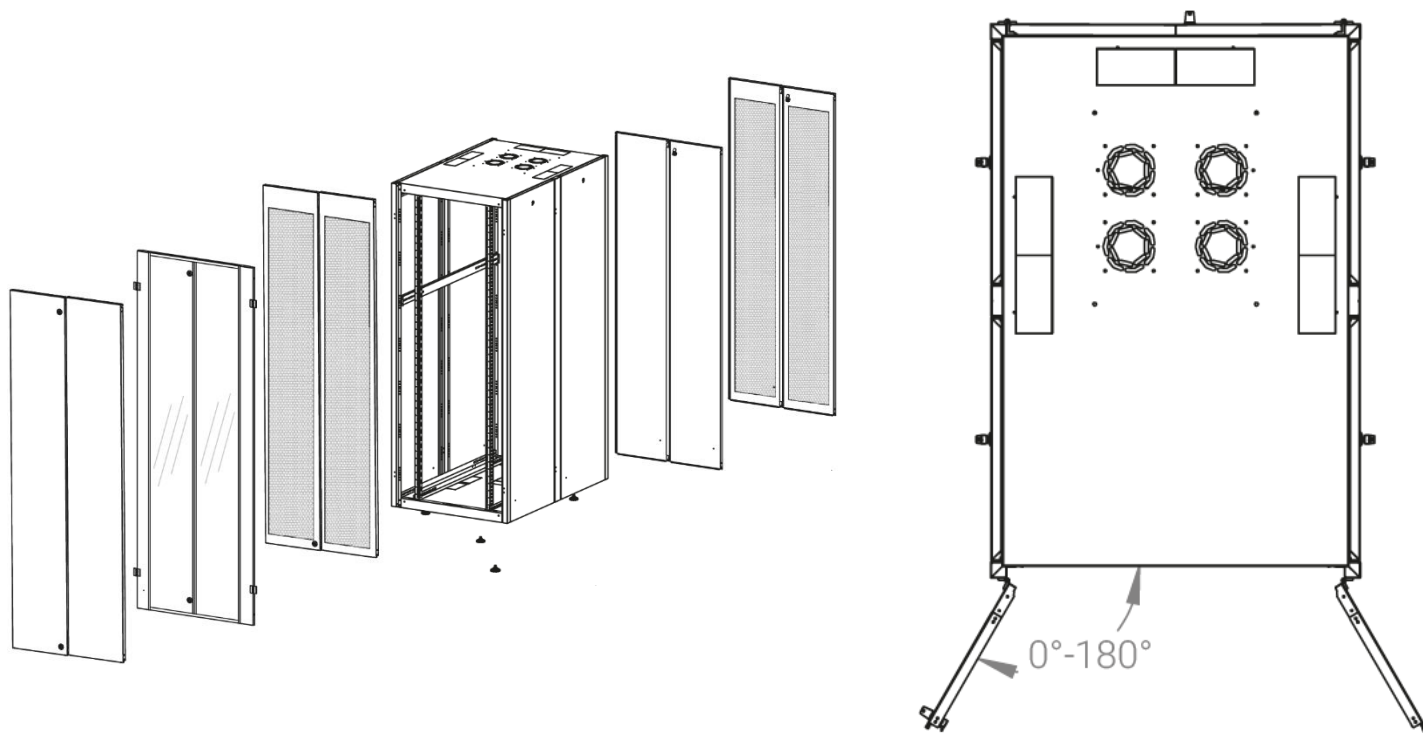

Ширина: 800 мм.

Глубина: 1200 мм.

Максимальная/стандартная/минимальная полезная глубина: 1140/740/660 мм.

Высота U: 42.

Комплектация передних дверей: распашные перфорированные.

Перфорация передних дверей и задних перфорированных дверей составляет 70%.

Совместимость ключей: полная, ключ подходит ко всем замкам всех типов шкафов DATAREX.

Степень защиты по IP: 20

Климатическое исполнение: от -10 до +75 °С УХЛ 4.2 по ГОСТ 15150–69

Цветовое исполнение: черный RAL 9005.

В комплект поставки входит: комплект регулируемых опорных ножек; комплект проводов заземления; 4 шт. 19" оцинкованных монтажных направляющих; несущие вертикальные опорные продольные и поперечные опорные части конструктива; кронштейны для монтажных направляющих, 2 передних и 2 задних двери; боковые быстросъемные стенки; верх и дно шкафа; комплект крепежа для сборки шкафа; инструкция по сборке; паспорт на изделие.

Конструктив поставляется в разобранном виде в картонной упаковке. Количество мест: 1

вид сбоку

вид спереди

вид сзади

вид спереди без
дверей

вид сбоку без
боковых панелей

вид снизу

вид сверху