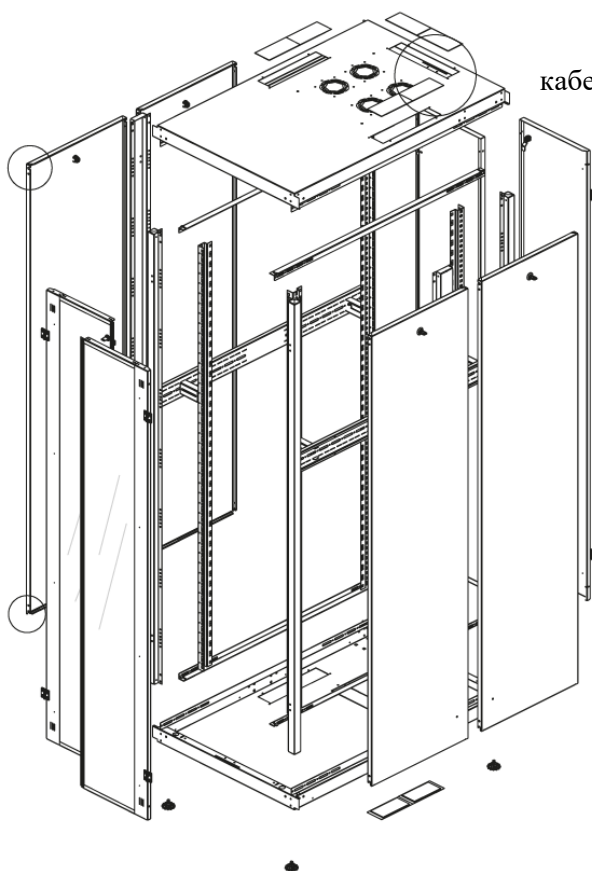

Ширина: 800 мм.

Глубина: 1200 мм.

Максимальная/стандартная/минимальная полезная глубина: 1140/740/660 мм.

Высота U: 42.

Комплектация передних дверей: распашные перфорированные.

Перфорация передних дверей и задних перфорированных дверей составляет 70%.

Конструктив поставляется в разобранном виде в картонной упаковке. Количество мест: 1

вид сбоку

вид спереди

вид сзади

вид спереди без
дверей

вид сбоку без
боковых панелей

вид снизу

вид сверху

Макс./стандарт./мин.
расстояние для размещения
оборудования.

Быстросъемные
боковые стенки с
замок сверху

Посадочные места под щеточный
кабельный ввод (поставляется отдельно)

Название детали	Толщина материала (мм)	Кол-во в упаковке
Крыша и основание шкафа	1,2 мм	2
Передние двери перфорированные	1,1 мм	2
Монтажные рейки для оборудования, 19"	1,5 мм	4
Задние двери перфорированные	1,1 мм	2
Боковые стенки	0,8 мм	4
Поперечные опорные направляющие	1,2 мм	4
Профиля для горизонтальных планок	1,2 мм	2
Вертикальные опорные планки	1,2 мм	4
Кронштейны для монтажных направляющих	1,5 мм	4

Высота, U	Исполнение передней двери	Габариты упаковки, ШхГхВ, мм	Вес нетто, кг	Вес брутто, кг
42	перфорация	850x300x2050	95,4	107,4

напольные шкафы 19", Ш800мм х Г1200мм			
Описание	Габариты ШхГхВ	К-во в комплекте	*Высота в мм, общая без ножек и/или роликов, цоколя
Напольные шкафы 19" 42U, Ш800мм х Г1200мм	800x1200x2010	1	1980