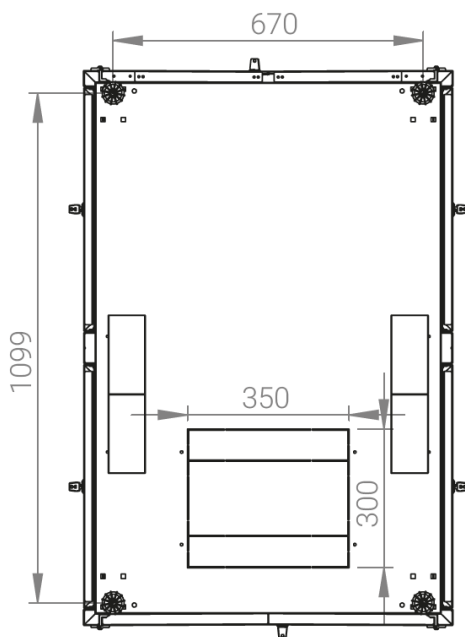

Ширина: 800 мм.

Глубина: 1200 мм.

Максимальная/стандартная/минимальная полезная глубина: 1140/740/660 мм.

Высота U: 42.

Комплектация передних дверей: распашные перфорированные.

Перфорация передних дверей и задних перфорированных дверей составляет 70%.

Конструктив поставляется в разобранном виде в картонной упаковке. Количество мест: 1

вид сбоку

вид спереди

вид сзади

вид спереди без
дверей

вид сбоку без
боковых панелей

вид снизу

вид сверху

Макс./стандарт./мин.
расстояние для размещения
оборудования.

Быстросъемные
боковые стенки с
замок сверху

Посадочные места под щеточный
кабельный ввод (поставляется отдельно)

Название детали	Толщина материала (мм)	Кол-во в упаковке
Крыша и основание шкафа	1,2 мм	2
Передние двери перфорированные	1,1 мм	2
Монтажные рейки для оборудования, 19"	1,5 мм	4
Задние двери перфорированные	1,1 мм	2
Боковые стенки	0,8 мм	4
Поперечные опорные направляющие	1,2 мм	4
Профиля для горизонтальных планок	1,2 мм	2
Вертикальные опорные планки	1,2 мм	4
Кронштейны для монтажных направляющих	1,5 мм	4

Высота, U	Исполнение передней двери	Габариты упаковки, ШхГхВ, мм	Вес нетто, кг	Вес брутто, кг
42	перфорация	850x300x2050	95,4	107,4

напольные шкафы 19", Ш800мм х Г1200мм			
Описание	Габариты ШхГхВ	К-во в комплекте	*Высота в мм, общая без ножек и/или роликов, цоколя
Напольные шкафы 19" 42U, Ш800мм х Г1200мм	800x1200x2010	1	1980