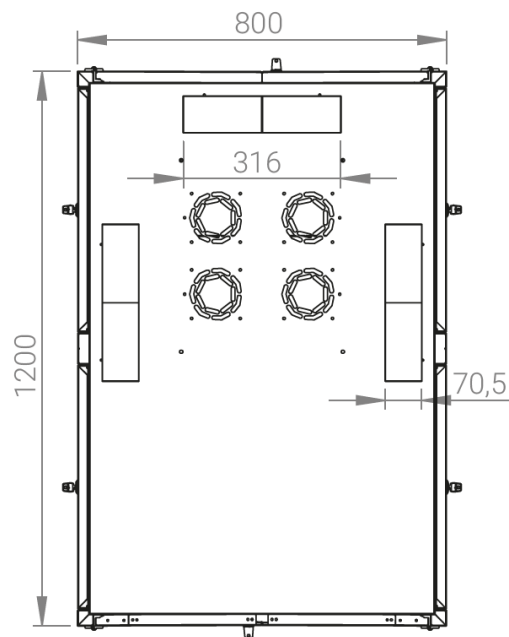

Ширина: 800 мм.

Глубина: 1200 мм.

Максимальная/стандартная/минимальная полезная глубина: 1140/740/660 мм.

Высота U: 42.

Комплектация передних дверей: распашные перфорированные.

Перфорация передних дверей и задних перфорированных дверей составляет 70%.

Конструктив поставляется в разобранном виде в картонной упаковке. Количество мест: 1

вид сбоку

вид спереди

вид сзади

вид спереди без
дверей

вид сбоку без
боковых панелей

вид снизу

вид сверху

Макс./стандарт./мин.
расстояние для размещения
оборудования.

Быстросъемные
боковые стенки с
замок сверху

Посадочные места под щеточный
кабельный ввод (поставляется отдельно)

Название детали	Толщина материала (мм)	Кол-во в упаковке
Крыша и основание шкафа	1,2 мм	2
Передние двери перфорированные	1,1 мм	2
Монтажные рейки для оборудования, 19"	1,5 мм	4
Задние двери перфорированные	1,1 мм	2
Боковые стенки	0,8 мм	4
Поперечные опорные направляющие	1,2 мм	4
Профиля для горизонтальных планок	1,2 мм	2
Вертикальные опорные планки	1,2 мм	4
Кронштейны для монтажных направляющих	1,5 мм	4

Высота, U	Исполнение передней двери	Габариты упаковки, ШхГхВ, мм	Вес нетто, кг	Вес брутто, кг
42	перфорация	850x300x2050	95,4	107,4

напольные шкафы 19", Ш800мм х Г1200мм			
Описание	Габариты ШхГхВ	К-во в комплекте	*Высота в мм, общая без ножек и/или роликов, цоколя
Напольные шкафы 19" 42U, Ш800мм х Г1200мм	800x1200x2010	1	1980