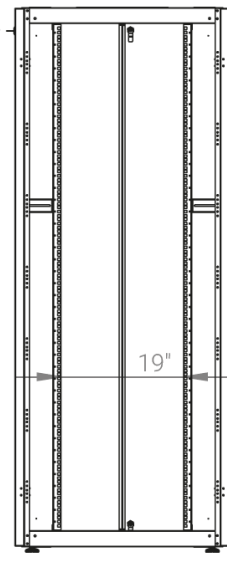

Ширина: 800 мм.

Глубина: 1200 мм.

Максимальная/стандартная/минимальная полезная глубина: 1140/740/660 мм.

Высота U: 42.

Комплектация передних дверей: распашные перфорированные.

Перфорация передних дверей и задних перфорированных дверей составляет 70%.

Конструктив поставляется в разобранном виде в картонной упаковке. Количество мест: 1

вид сбоку

вид спереди

вид сзади

вид спереди без
дверей

вид сбоку без
боковых панелей

вид снизу

вид сверху

Макс./стандарт./мин.
расстояние для размещения
оборудования.

Быстросъемные
боковые стенки с
замок сверху

Посадочные места под щеточный
кабельный ввод (поставляется отдельно)

Название детали	Толщина материала (мм)	Кол-во в упаковке
Крыша и основание шкафа	1,2 мм	2
Передние двери перфорированные	1,1 мм	2
Монтажные рейки для оборудования, 19"	1,5 мм	4
Задние двери перфорированные	1,1 мм	2
Боковые стенки	0,8 мм	4
Поперечные опорные направляющие	1,2 мм	4
Профиля для горизонтальных планок	1,2 мм	2
Вертикальные опорные планки	1,2 мм	4
Кронштейны для монтажных направляющих	1,5 мм	4

Высота, U	Исполнение передней двери	Габариты упаковки, ШхГхВ, мм	Вес нетто, кг	Вес брутто, кг
42	перфорация	850x300x2050	95,4	107,4

напольные шкафы 19", Ш800мм х Г1200мм			
Описание	Габариты ШхГхВ	К-во в комплекте	*Высота в мм, общая без ножек и/или роликов, цоколя
Напольные шкафы 19" 42U, Ш800мм х Г1200мм	800x1200x2010	1	1980