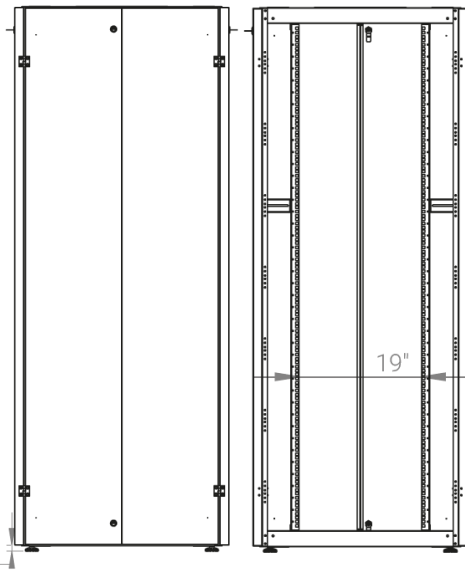

Ширина: 800 мм.

Глубина: 1200 мм.

Максимальная/стандартная/минимальная полезная глубина: 1140/740/660 мм.

Высота U: 42.

Комплектация передних дверей: распашные перфорированные.

Перфорация передних дверей и задних перфорированных дверей составляет 70%.

Конструктив поставляется в разобранном виде в картонной упаковке. Количество мест: 1

вид сбоку

вид спереди

вид сзади

вид спереди без
дверей

вид сбоку без
боковых панелей

вид снизу

вид сверху

Макс./стандарт./мин.
расстояние для размещения
оборудования.

Быстросъемные
боковые стенки с
замок сверху

Посадочные места под щеточный
кабельный ввод (поставляется отдельно)

Название детали	Толщина материала (мм)	Кол-во в упаковке
Крыша и основание шкафа	1,2 мм	2
Передние двери перфорированные	1,1 мм	2
Монтажные рейки для оборудования, 19"	1,5 мм	4
Задние двери перфорированные	1,1 мм	2
Боковые стенки	0,8 мм	4
Поперечные опорные направляющие	1,2 мм	4
Профиля для горизонтальных планок	1,2 мм	2
Вертикальные опорные планки	1,2 мм	4
Кронштейны для монтажных направляющих	1,5 мм	4

Высота, U	Исполнение передней двери	Габариты упаковки, ШхГхВ, мм	Вес нетто, кг	Вес брутто, кг
42	перфорация	850x300x2050	95,4	107,4

напольные шкафы 19", Ш800мм х Г1200мм			
Описание	Габариты ШхГхВ	К-во в комплекте	*Высота в мм, общая без ножек и/или роликов, цоколя
Напольные шкафы 19" 42U, Ш800мм х Г1200мм	800x1200x2010	1	1980