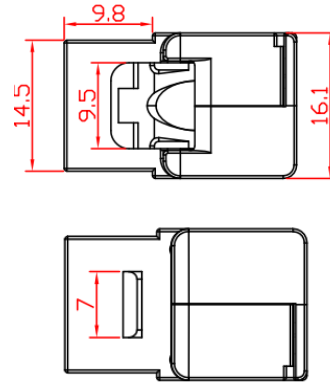

Схема разводки: T568A и T568B

Число циклов соединения 8-позиционных модульных разъемов (RJ45): 750 минимально

Число циклов соединения IDC контактов: 200 минимально

Диаметр проводника: 22 -26 AWG (0,405 мм - 0,644 мм).

## Технические чертежи

Вид спереди

Вид сбоку

Вид сверху / Вид снизу

Вид сзади

## Логистические данные:

Вес нетто/брутто, кг: 0,006 /0,007  
Габариты в упаковке, мм: 20x30x20  
Объем, дм3: 0,012