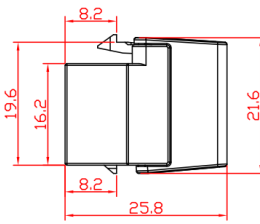

Схема разводки: T568A и T568B

Число циклов соединения 8-позиционных модульных разъемов (RJ45): 750 минимально

Число циклов соединения IDC контактов: 200 минимально

Диаметр проводника: 22 -26 AWG (0,405 мм - 0,644 мм).

## Технические чертежи

Вид спереди

Вид сбоку

Вид сверху / Вид снизу

Вид сзади

## Логистические данные:

Вес нетто/брутто, кг: 0,006 /0,007  
Габариты в упаковке, мм: 20x30x20  
Объем, дм3: 0,012