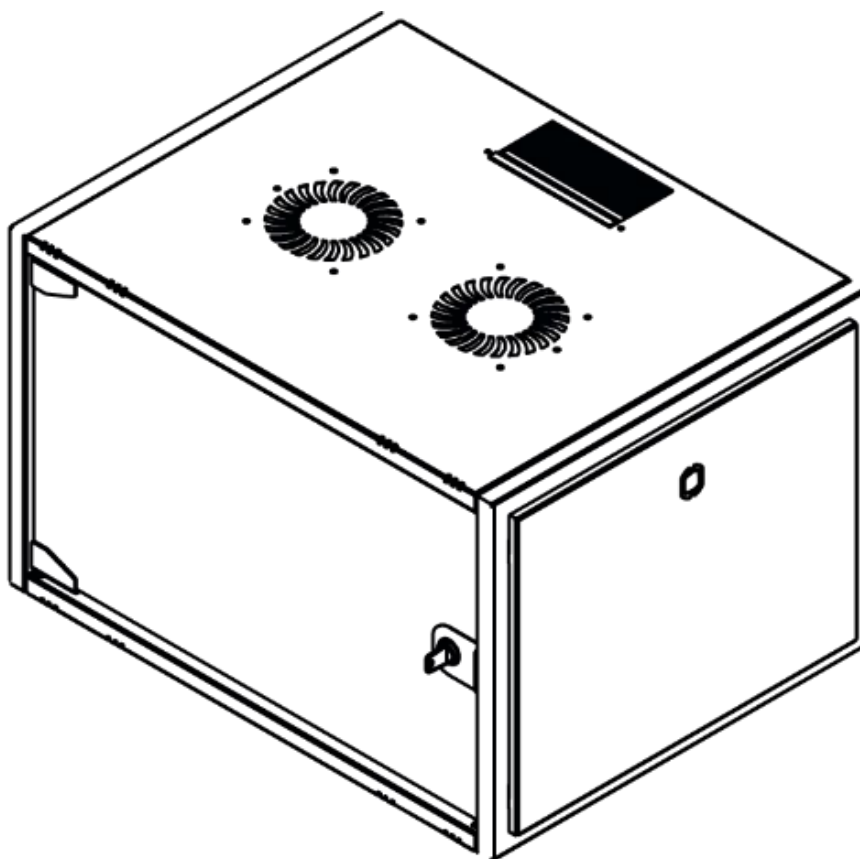

DATAREX

Паспорт
DR-610121

Шкаф настенный, телекоммуникационный 19", 9U 600x600, дверь металл,
черный

Распределенная нагрузка: до 100* кг

Ширина: 600 мм

Глубина: 600 мм. Максимальная полезная 584 мм.

Высота U: 9.

Варианты комплектации передней двери: цельнометаллическая.

Боковые стенки: быстросъемные. Возможна установка цилиндрического замка (опция).

Угол открытия передней двери 115°.

Задняя стенка сплошная с 4-мя точками для крепления на стену, несъемная, является частью конструктива.

Возможность установки щеточного ввода крышу и дно шкафа.

Степень защиты по IP: 20.

Климатическое исполнение от -10 до +75 °С УХЛ 4.2 по ГОСТ 15150-69

Цветовое исполнение корпуса: черный RAL 9005.

Цвет рамы: RAL 5026.

В комплект поставки входит: 2 шт. 19" оцинкованных монтажных направляющих; передняя дверь; 2 боковые рамы; задняя стенка; 2 боковые быстросъемные стенки; верх и дно шкафа; щеточный кабельный ввод; комплект крепежа для сборки; инструкция по сборке; паспорт на изделие.