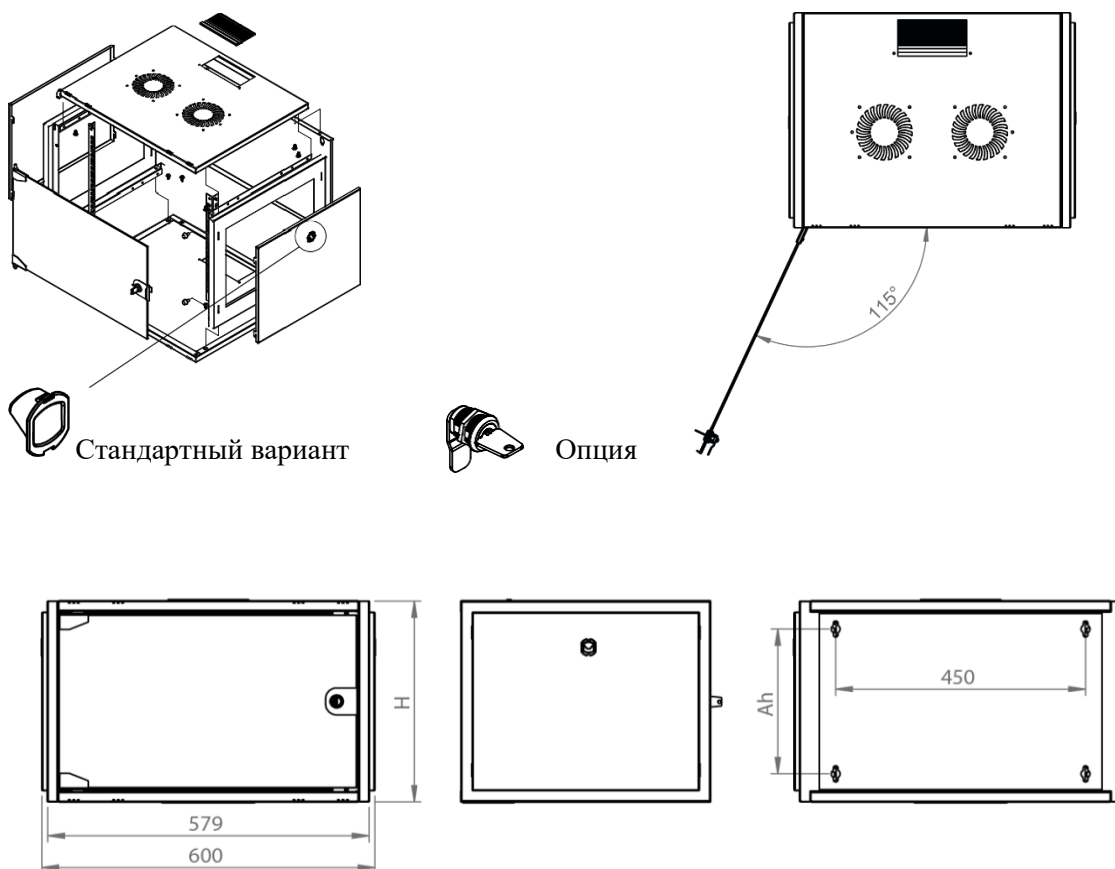

Распределенная нагрузка: до 100* кг

Ширина: 600 мм

Глубина: 600 мм. Максимальная полезная 584 мм.

Высота U: 9.

Варианты комплектации передней двери: цельнометаллическая.

Боковые стенки: быстросъемные. Возможна установка цилиндрического замка (опция).

Угол открытия передней двери 115°.

Задняя стенка сплошная с 4-мя точками для крепления на стену, несъемная, является частью конструктива.

Возможность установки щеточного ввода крышу и дно шкафа.

Степень защиты по IP: 20.

Климатическое исполнение от -10 до +75 °С УХЛ 4.2 по ГОСТ 15150-69

Цветовое исполнение корпуса: черный RAL 9005.

Цвет рамы: RAL 5026.

В комплект поставки входит: 2 шт. 19" оцинкованных монтажных направляющих; передняя дверь; 2 боковые рамы; задняя стенка; 2 боковые быстросъемные стенки; верх и дно шкафа; щеточный кабельный ввод; комплект крепежа для сборки; инструкция по сборке; паспорт на изделие.

Конструктив поставляется в разобранном виде в картонной упаковке. Количество мест: 1

*- достигается при комплектации дополнительной парой 19" монтажных направляющих. Базовая распределенная нагрузка 50 кг.