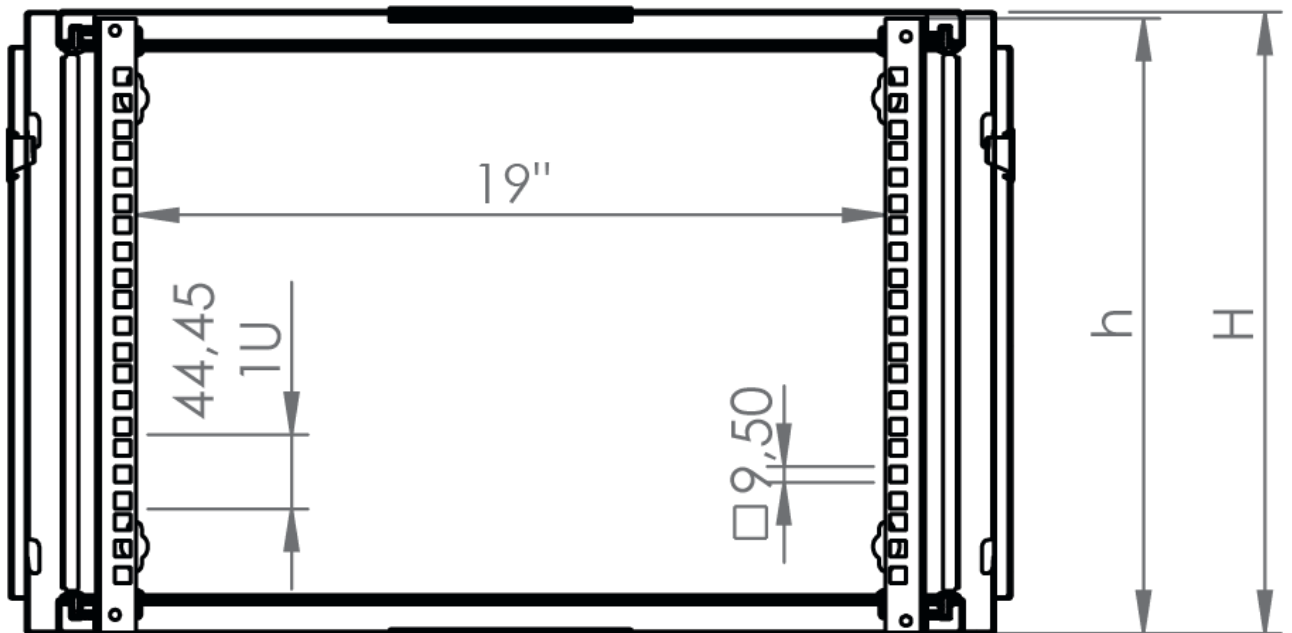

DATAREX

Паспорт
DR-610121

Шкаф настенный, телекоммуникационный 19", 9U 600x600, дверь металл,
черный

Распределенная нагрузка: до 100* кг

Ширина: 600 мм

Глубина: 600 мм. Максимальная полезная 584 мм.

Высота U: 9.

В комплект поставки входит: 2 шт. 19" оцинкованных монтажных направляющих; передняя дверь; 2 боковые рамы; задняя стенка; 2 боковые быстросъемные стенки; верх и дно шкафа; щеточный кабельный ввод; комплект крепежа для сборки; инструкция по сборке; паспорт на изделие.

Мин 6 - Макс 88

Наименование детали	Толщина материала (мм)	Комплект поставки
Основной корпус (конструкция)	0,8 мм	1
Передняя дверь металл	1,1 мм	1
Монтажные рейки 19"	1,5 мм	2
Задняя панель	1,2 мм	1
Боковые панели	0,8 мм	2
Модуль боковой рамы	0,8 мм	2

Настенные шкафы 19", Ш: 600мм x Г: 600мм				
Высота, U	Расстояние между точками крепления на стену, высота Ah, мм	Высота внутренней поверхности h, мм	Высота наружной поверхности H, мм	Глубина, мм
9	357	457	461	600