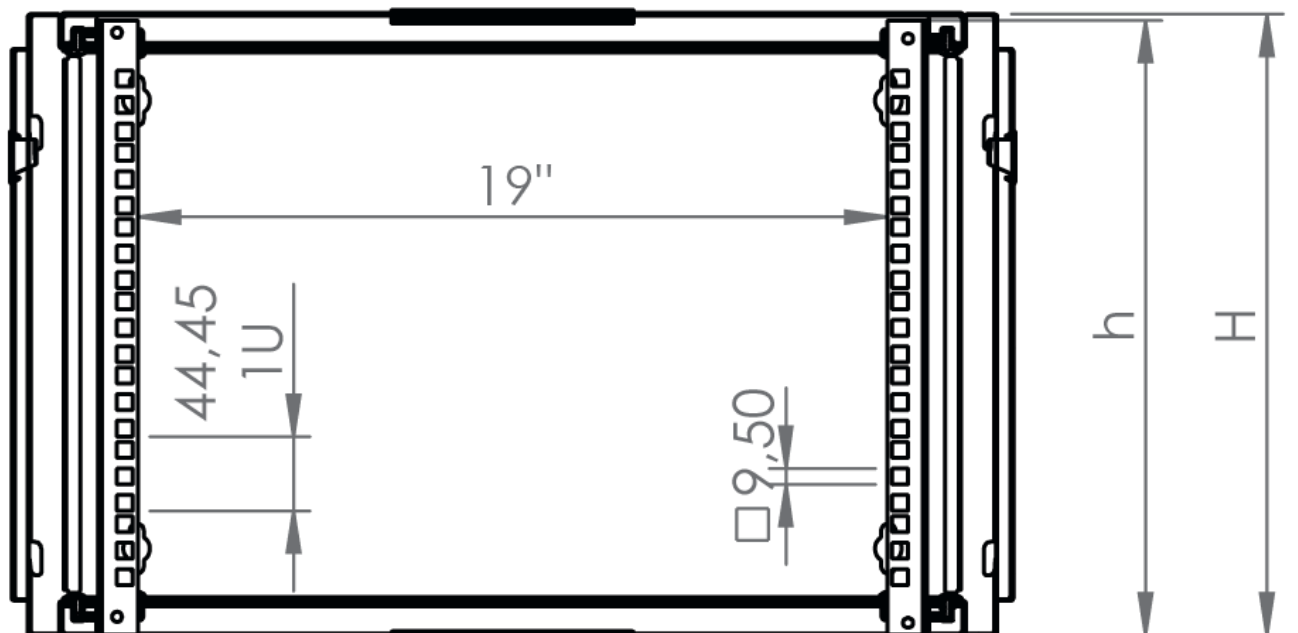

# DATAREX

Паспорт  
DR-600310

Шкаф настенный, телекоммуникационный 19", 15U 600x450, дверь стекло,  
серый

Распределенная нагрузка: до 100\* кг

Ширина: 600 мм

Глубина: 450 мм. Максимальная полезная 434 мм.

В комплект поставки входит: 2 шт. 19" оцинкованных монтажных направляющих; передняя дверь; 2 боковые рамы; задняя стенка; 2 боковые быстросъемные стенки; верх и дно шкафа; щеточный кабельный ввод; комплект крепежа для сборки; инструкция по сборке; паспорт на изделие.

Мин 6 - Макс 88

Наименование детали	Толщина материала (мм)	Комплект поставки
Основной корпус (конструкция)	0,8 мм	1
Передняя дверь стекло	4,0 мм	1
Монтажные рейки 19"	1,5 мм	2
Задняя панель	1,2 мм	1
Боковые панели	0,8 мм	2
Модуль боковой рамы	0,8 мм	2

Настенные шкафы 19", Ш: 600мм x Г: 450мм				
Высота, U	Расстояние между точками крепления на стену, высота Ah, мм, мм	Высота внутренней поверхности h, мм	Высота наружной поверхности H, мм	Глубина, мм
15	624	724	728	450