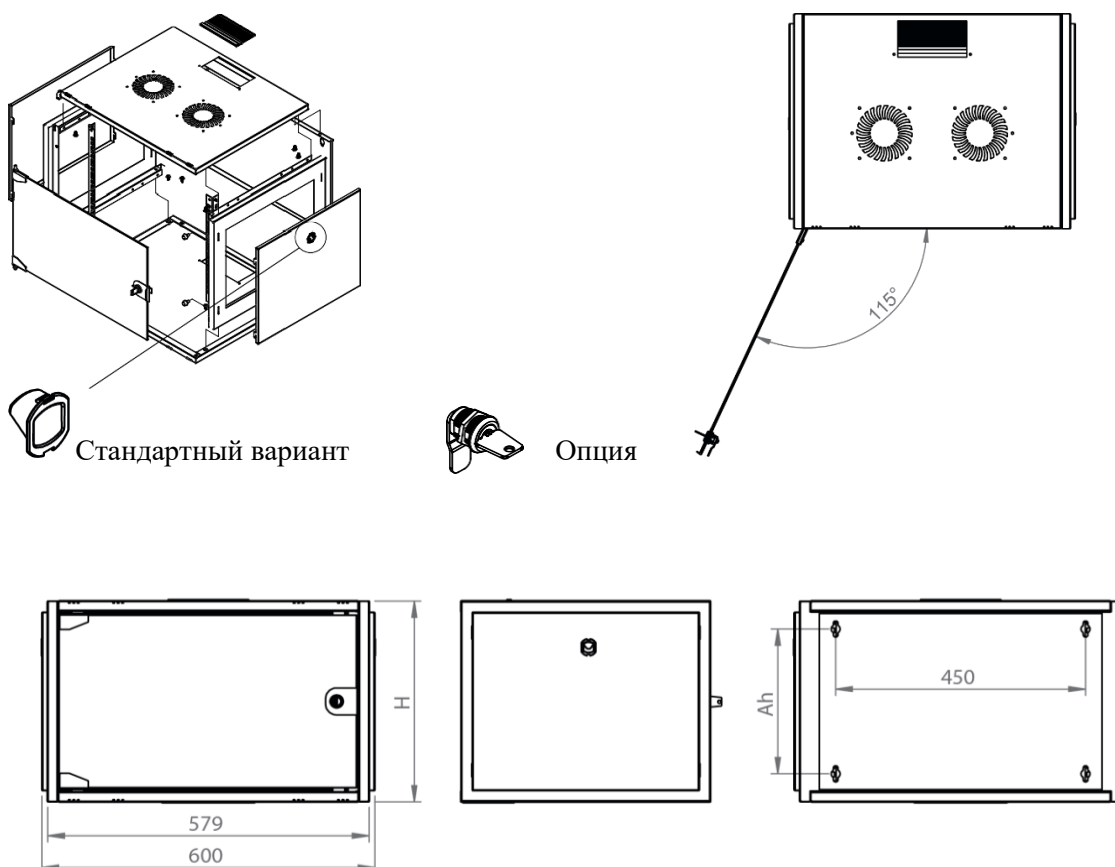

Распределенная нагрузка: до 100* кг

Ширина: 600 мм

Глубина: 450 мм. Максимальная полезная 434 мм.

Высота U: 15.

Варианты комплектации передней двери: тонированное ударопрочное стекло.

Боковые стенки: быстросъемные. Возможна установка цилиндрического замка (опция).

Угол открытия передней двери 115°.

Задняя стенка сплошная с 4-мя точками для крепления на стену, несъемная, является частью конструктива.

Возможность установки щеточного ввода крышу и дно шкафа.

Степень защиты по IP: 20.

Климатическое исполнение от -10 до +75 °С УХЛ 4.2 по ГОСТ 15150-69

Цветовое исполнение корпуса: светло-серый RAL 7035.

Цвет рамы: RAL 5026.

В комплект поставки входит: 2 шт. 19" оцинкованных монтажных направляющих; передняя дверь; 2 боковые рамы; задняя стенка; 2 боковые быстросъемные стенки; верх и дно шкафа; щеточный кабельный ввод; комплект крепежа для сборки; инструкция по сборке; паспорт на изделие.

Конструктив поставляется в разобранном виде в картонной упаковке. Количество мест: 1

*- достигается при комплектации дополнительной парой 19" монтажных направляющих. Базовая распределенная нагрузка 50 кг.