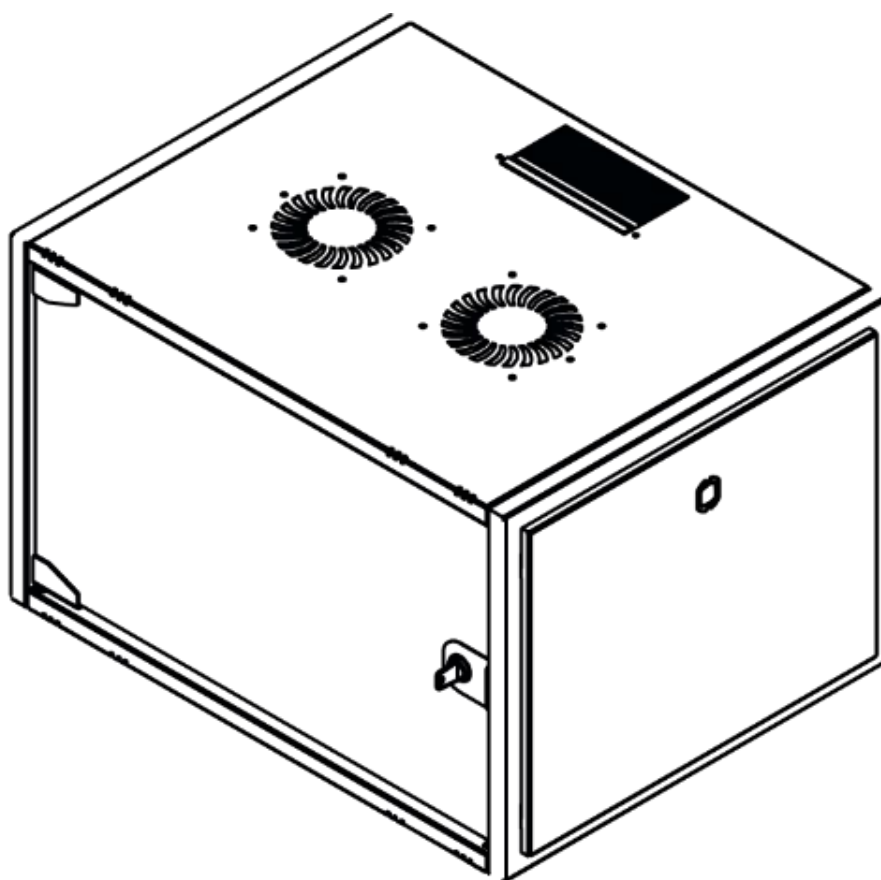

# DATAREX

Паспорт  
DR-600310

Шкаф настенный, телекоммуникационный 19", 15U 600x450, дверь стекло,  
серый

Распределенная нагрузка: до 100\* кг

Ширина: 600 мм

Глубина: 450 мм. Максимальная полезная 434 мм.

Высота U: 15.

Варианты комплектации передней двери: тонированное ударопрочное стекло.

Боковые стенки: быстросъемные. Возможна установка цилиндрического замка (опция).

Угол открытия передней двери 115°.

Задняя стенка сплошная с 4-мя точками для крепления на стену, несъемная, является частью конструктива.

Возможность установки щеточного ввода крышу и дно шкафа.

Степень защиты по IP: 20.

Климатическое исполнение от -10 до +75 °С УХЛ 4.2 по ГОСТ 15150-69

Цветовое исполнение корпуса: светло-серый RAL 7035.

Цвет рамы: RAL 5026.

В комплект поставки входит: 2 шт. 19" оцинкованных монтажных направляющих; передняя дверь; 2 боковые рамы; задняя стенка; 2 боковые быстросъемные стенки; верх и дно шкафа; щеточный кабельный ввод; комплект крепежа для сборки; инструкция по сборке; паспорт на изделие.