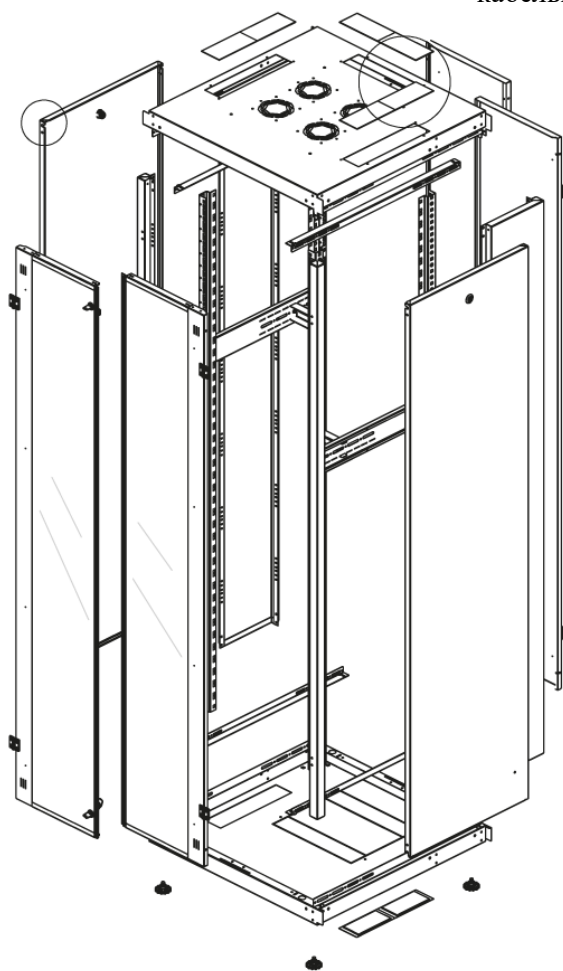

Ширина: 800 мм.

Глубина: 800 мм.

Максимальная/стандартная/минимальная полезная глубина: 740/570/370 мм.

Высота U: 47.

Комплектация передних дверей: распашные перфорированные.

Перфорация передних дверей и задних перфорированных дверей составляет 70%.

Цветовое исполнение: светло-серый RAL 7035.

В комплект поставки входит: комплект регулируемых опорных ножек; комплект проводов заземления; 4 шт. 19" оцинкованных монтажных направляющих; несущие вертикальные опорные продольные и поперечные опорные части конструктива; кронштейны для монтажных направляющих, 2 передних и 2 задних двери; боковые быстросъемные стенки; верх и дно шкафа; комплект крепежа для сборки шкафа; инструкция по сборке; паспорт на изделие.

Конструктив поставляется в разобранном виде в картонной упаковке. Количество мест: 1

вид сбоку

вид спереди

вид сзади

вид спереди без
дверей

вид сбоку без
боковых панелей

Макс./стандарт./мин
расстояние для размещения
оборудования.

Посадочные места под щеточный
кабельный ввод (поставляется отдельное)

Быстросъемные
боковые стенки с
замком

напольные шкафы 19", Ш800мм х Г800мм

Описание	Габариты ШхГхВ	К-во в комплекте	*Высота в мм, общая без ножек и/или роликов, цоколя
Напольные шкафы 19" 47U, Ш800мм х Г800мм	800x800x2232	1	2202