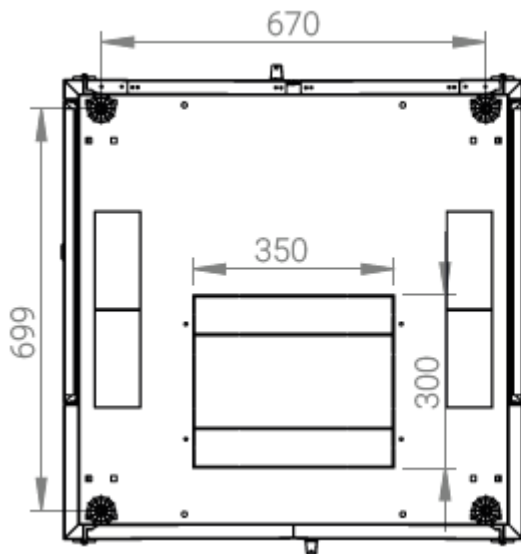

Ширина: 800 мм.

Глубина: 800 мм.

Максимальная/стандартная/минимальная полезная глубина: 740/570/370 мм.

Высота U: 47.

Комплектация передних дверей: распашные перфорированные.

Перфорация передних дверей и задних перфорированных дверей составляет 70%.

Конструктив поставляется в разобранном виде в картонной упаковке. Количество мест: 1

вид сбоку

вид спереди

вид сзади

вид спереди без
дверей

вид сбоку без
боковых панелей

Макс./стандарт./мин
расстояние для размещения
оборудования.

Посадочные места под щеточный
кабельный ввод (поставляется отдельное)

Быстросъемные
боковые стенки с
замком

напольные шкафы 19", Ш800мм х Г800мм

Описание	Габариты ШхГхВ	К-во в комплекте	*Высота в мм, общая без ножек и/или роликов, цоколя
Напольные шкафы 19" 47U, Ш800мм х Г800мм	800x800x2232	1	2202

Высота, U	Исполнение передней двери	Габариты упаковки, ШхГхВ, мм	Вес нетто, кг	Вес брутто, кг
47	перфорация	850x300x2300	89	101,5