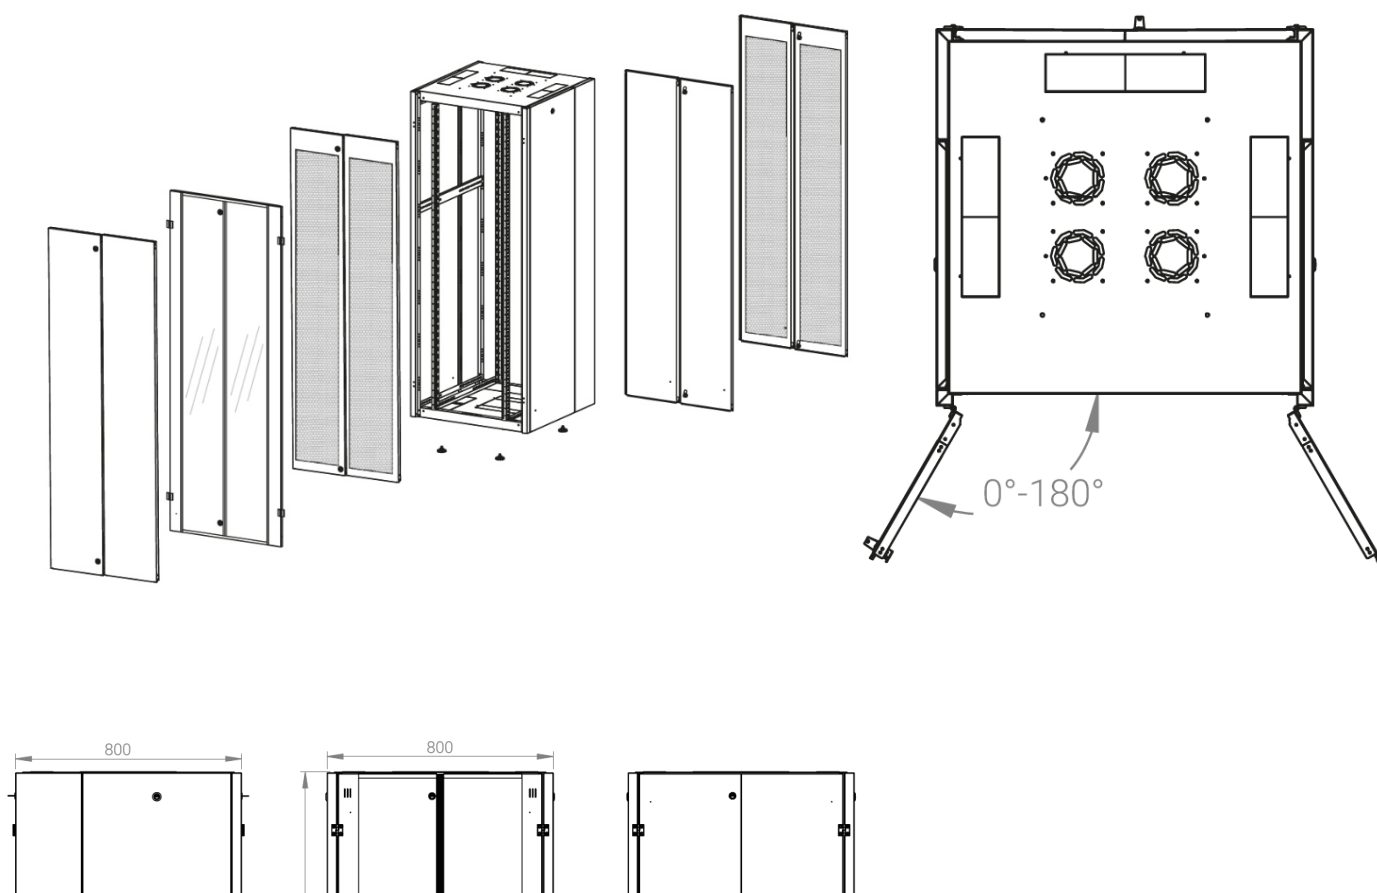

вид сбоку

вид спереди

вид сзади

Распределенная нагрузка: до 600 кг на роликах, базовая 900 кг на опорных ножках.

Ширина: 800 мм.

Глубина: 800 мм.

Максимальная/стандартная/минимальная полезная глубина: 740/570/370 мм.

Высота U: 47.

Комплектация передних дверей: распашные перфорированные.

Перфорация передних дверей и задних перфорированных дверей составляет 70%.

Замки передних и задних дверей: цилиндрические сверху и снизу по 2 шт. на каждой стороне.

Угол открытия передних и задних дверей: 180°

Боковые стенки: быстросъемные цельнометаллические с цилиндрическим замком.

Комплектация задних дверей: распашные перфорированные.

Совместимость ключей: полная, ключ подходит ко всем замкам всех типов шкафов DATAREX.

Степень защиты по IP: 20

Климатическое исполнение: от -10 до +75 °С УХЛ 4.2 по ГОСТ 15150-69

Цветовое исполнение: светло-серый RAL 7035.

В комплект поставки входит: комплект регулируемых опорных ножек; комплект проводов заземления; 4 шт. 19" оцинкованных монтажных направляющих; несущие вертикальные опорные продольные и поперечные опорные части конструктива; кронштейны для монтажных направляющих, 2 передних и 2 задних двери; боковые быстросъемные стенки; верх и дно шкафа; комплект крепежа для сборки шкафа; инструкция по сборке; паспорт на изделие.

Конструктив поставляется в разобранном виде в картонной упаковке. Количество мест: 1