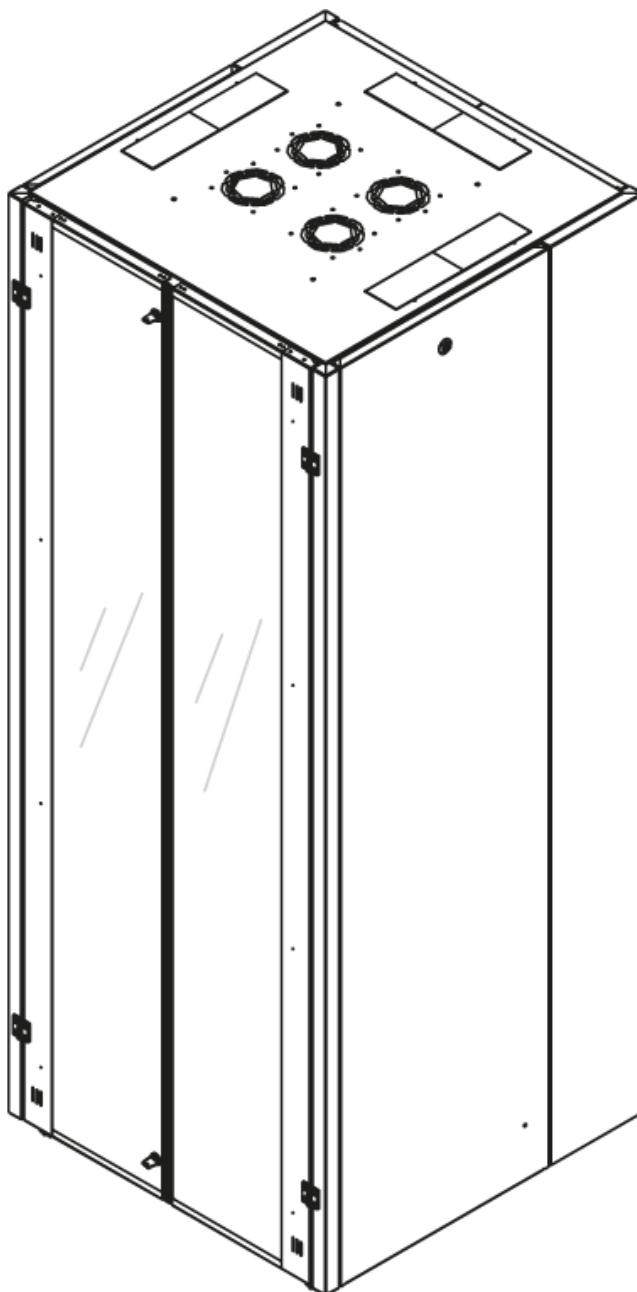

DATAREX

Паспорт
DR-759620

Шкаф напольный, телекоммуникационный 19", 47U 800x800, двойная передняя дверь перфорация, двойная задняя дверь перфорированная, серый

Распределенная нагрузка: до 600 кг на роликах, базовая 900 кг на опорных ножках.

Ширина: 800 мм.

Глубина: 800 мм.

Максимальная/стандартная/минимальная полезная глубина: 740/570/370 мм.

Высота U: 47.

Комплектация передних дверей: распашные перфорированные.

Перфорация передних дверей и задних перфорированных дверей составляет 70%.

Замки передних и задних дверей: цилиндрические сверху и снизу по 2 шт. на каждой стороне.

Угол открытия передних и задних дверей: 180°

Боковые стенки: быстросъемные цельнометаллические с цилиндрическим замком.

Цветовое исполнение: светло-серый RAL 7035.

В комплект поставки входит: комплект регулируемых опорных ножек; комплект проводов заземления; 4 шт. 19" оцинкованных монтажных направляющих; несущие вертикальные опорные продольные и поперечные опорные части конструктива; кронштейны для монтажных направляющих, 2 передних и 2 задних двери; боковые быстросъемные стенки; верх и дно шкафа; комплект крепежа для сборки шкафа; инструкция по сборке; паспорт на изделие.