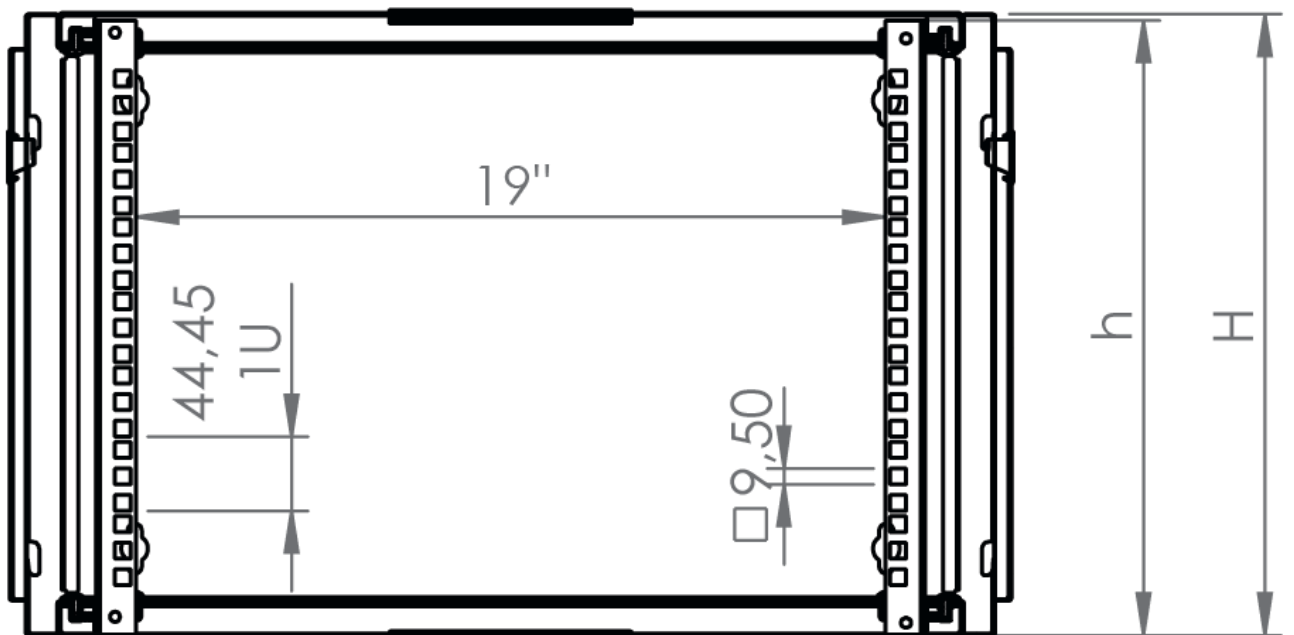

DATAREX

Паспорт
DR-600521

Шкаф настенный, телекоммуникационный 19", 4U 600x600, дверь стекло,
черный

Распределенная нагрузка: до 100* кг

Ширина: 600 мм

Глубина: 600 мм. Максимальная полезная 584 мм.

Высота U: 4.

В комплект поставки входит: 2 шт. 19" оцинкованных монтажных направляющих; передняя дверь; 2 боковые рамы; задняя стенка; 2 боковые быстросъемные стенки; верх и дно шкафа; щеточный кабельный ввод; комплект крепежа для сборки; инструкция по сборке; паспорт на изделие.

Мин 6 - Макс 88

Наименование детали	Толщина материала (мм)	Комплект поставки
Основной корпус (конструкция)	0,8 мм	1
Передняя дверь стекло	4,0 мм	1
Монтажные рейки 19"	1,5 мм	2
Задняя панель	1,2 мм	1
Боковые панели	0,8 мм	2
Модуль боковой рамы	0,8 мм	2

Настенные шкафы 19", Ш: 600мм x Г: 600мм				
Высота, U	Расстояние между точками крепления на стену, высота Ah, мм	Высота внутренней поверхности h, мм	Высота наружной поверхности H, мм	Глубина, мм
4	135	235	239	600