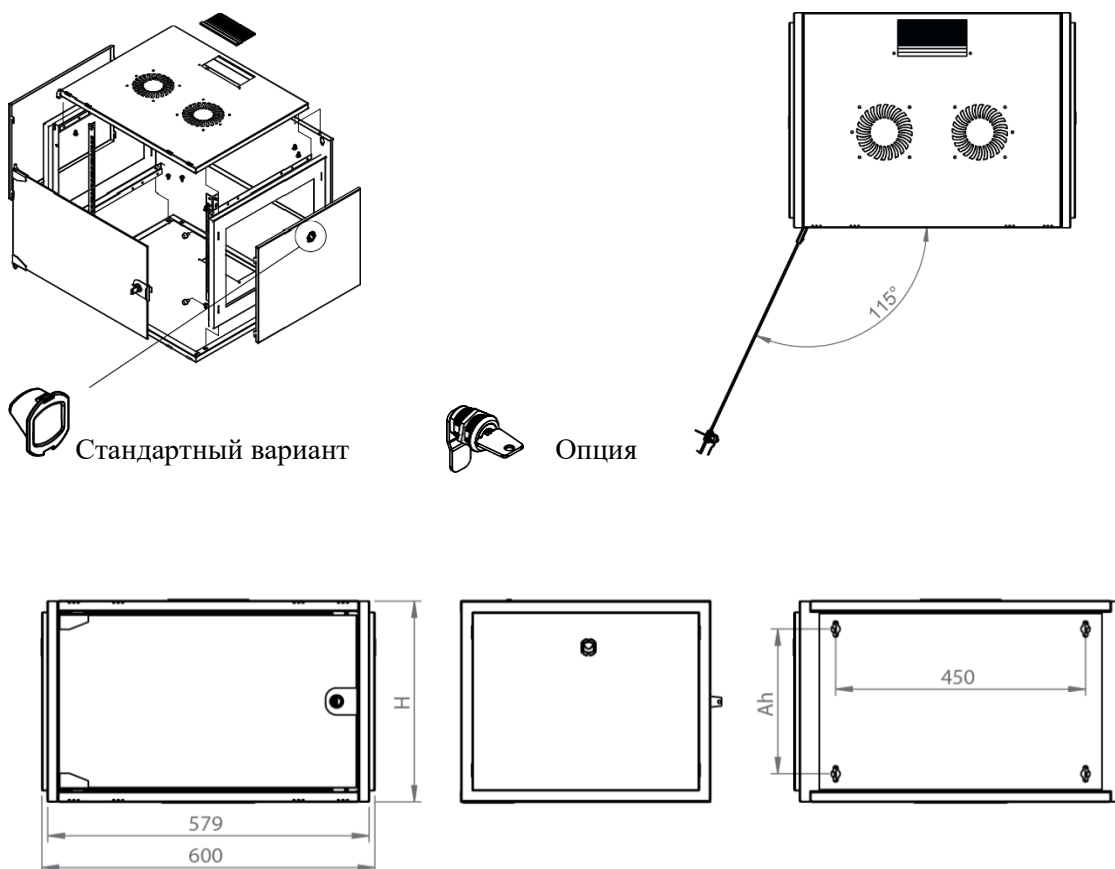

Распределенная нагрузка: до 100* кг

Ширина: 600 мм

Глубина: 600 мм. Максимальная полезная 584 мм.

Высота U: 4.

Варианты комплектации передней двери: тонированное ударопрочное стекло.

Боковые стенки: быстросъемные. Возможна установка цилиндрического замка (опция).

Угол открытия передней двери 115°.

Задняя стенка сплошная с 4-мя точками для крепления на стену, несъемная, является частью конструктива.

Возможность установки щеточного ввода крышу и дно шкафа.

Степень защиты по IP: 20.

Климатическое исполнение от -10 до +75 °С УХЛ 4.2 по ГОСТ 15150-69

Цветовое исполнение корпуса: черный RAL 9005.

Цвет рамы: RAL 5026

В комплект поставки входит: 2 шт. 19" оцинкованных монтажных направляющих; передняя дверь; 2 боковые рамы; задняя стенка; 2 боковые быстросъемные стенки; верх и дно шкафа; щеточный кабельный ввод; комплект крепежа для сборки; инструкция по сборке; паспорт на изделие.

Конструктив поставляется в разобранном виде в картонной упаковке. Количество мест: 1

*- достигается при комплектации дополнительной парой 19" монтажных направляющих. Базовая распределенная нагрузка 50 кг.