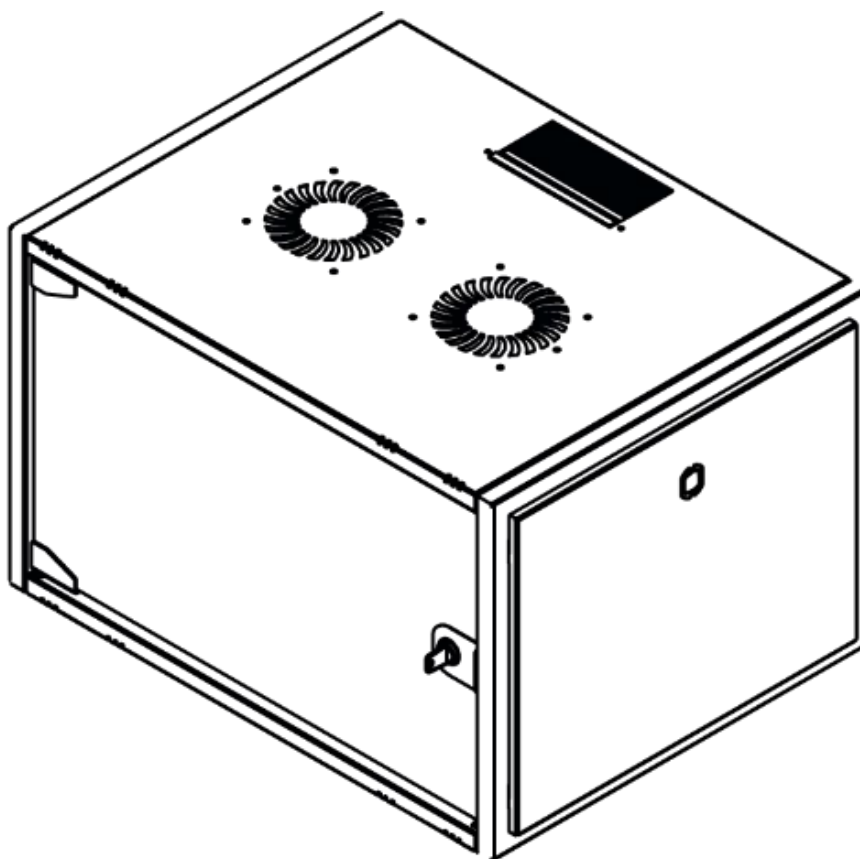

DATAREX

Паспорт
DR-600521

Шкаф настенный, телекоммуникационный 19", 4U 600x600, дверь стекло,
черный

Распределенная нагрузка: до 100* кг

Ширина: 600 мм

Глубина: 600 мм. Максимальная полезная 584 мм.

Высота U: 4.

Варианты комплектации передней двери: тонированное ударопрочное стекло.

Боковые стенки: быстросъемные. Возможна установка цилиндрического замка (опция).

Угол открытия передней двери 115°.

Задняя стенка сплошная с 4-мя точками для крепления на стену, несъемная, является частью конструктива.

Возможность установки щеточного ввода крышу и дно шкафа.

Степень защиты по IP: 20.

Климатическое исполнение от -10 до +75 °С УХЛ 4.2 по ГОСТ 15150-69

Цветовое исполнение корпуса: черный RAL 9005.

Цвет рамы: RAL 5026

В комплект поставки входит: 2 шт. 19" оцинкованных монтажных направляющих; передняя дверь; 2 боковые рамы; задняя стенка; 2 боковые быстросъемные стенки; верх и дно шкафа; щеточный кабельный ввод; комплект крепежа для сборки; инструкция по сборке; паспорт на изделие.