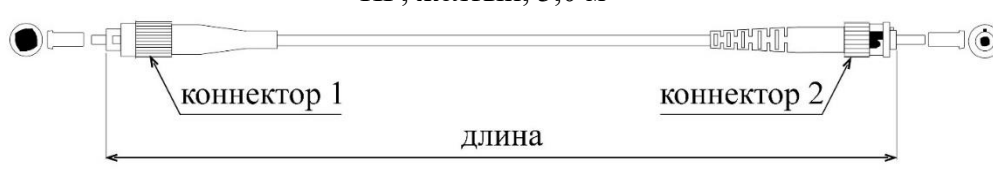

DATAREX

Паспорт

DR-222305

Шнур оптический коммутационный (патч-корд), FC-ST, симплекс (simplex), OS2, нг(A)-HF, желтый, 5,0 м

Тип волокна: SM 9/125, OS2, G.652.D

Конструкция: симплекс

Тип коннектора 1: FC

Тип коннектора 2: ST

Тип полировки коннектора 1: UPC

Тип полировки коннектора 2: UPC

Цвет коннектора 1: металлический с синим хвостовиком

Цвет коннектора 2: металлический с синим хвостовиком

Диаметр ферулы коннектора 1: 2,5 мм

Диаметр ферулы коннектора 2: 2,5 мм

Материал ферулы коннектора 1: керамика

Материал ферулы коннектора 2: керамика

Цвет оболочки кабеля: желтый

Диаметр оболочки кабеля: 3 мм

Материал оболочки кабеля: нг(A)-HF (LSZH) не распространяющий горение при групповой прокладке и не выделяющий коррозионно-активных газообразных продуктов при горении и тлении

Длина патч-корда: 5,0 м

Обратное отражение: ≥ 50 дБ

Воспроизводимость: 0,1 дБ

Радиус изгиба: 15 радиусов кабеля

Предельное усилие на разрыв: 0,23 кг (кабеля без оболочки); 1 кг (в оболочке)

Защита: кевларовые нити/ арамидные нити