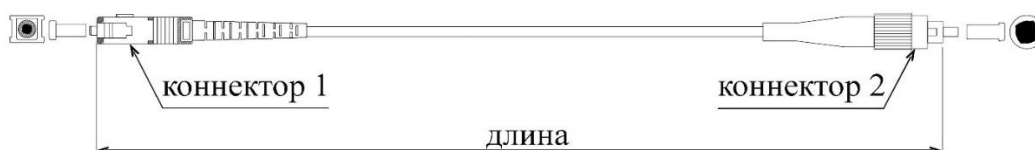

# DATAREX

Паспорт

DR-221219

Шнур оптический коммутационный (патч-корд), SC-FC, симплекс (simplex), OM2, нг(A)-HF, оранжевый, 20 м

Тип волокна: ММ 50/125, OM2

Конструкция: симплекс

Тип коннектора 1: SC

Тип коннектора 2: FC

Тип полировки коннектора 1: PC

Тип полировки коннектора 2: PC

Цвет коннектора 1: бежевый

Цвет коннектора 2: металлический с черным хвостовиком

Диаметр ферулы коннектора 1: 2,5 мм

Диаметр ферулы коннектора 2: 2,5 мм

Материал ферулы коннектора 1: керамика

Материал ферулы коннектора 2: керамика

Цвет оболочки кабеля: оранжевый

Диаметр оболочки кабеля: 3 мм

Материал оболочки кабеля: нг(A)-HF (LSZH) не распространяющий горение при групповой прокладке и не выделяющий коррозионно-активных газообразных продуктов при горении и тлении

Длина патч-корда: 20,0 м

Обратное отражение:  $\geq 50$  дБ

Воспроизводимость: 0,1 дБ

Радиус изгиба: 15 радиусов кабеля

Предельное усилие на разрыв: 0,23 кг (кабеля без оболочки); 1 кг (в оболочке)

Защита: кевларовые нити/ арамидные нити