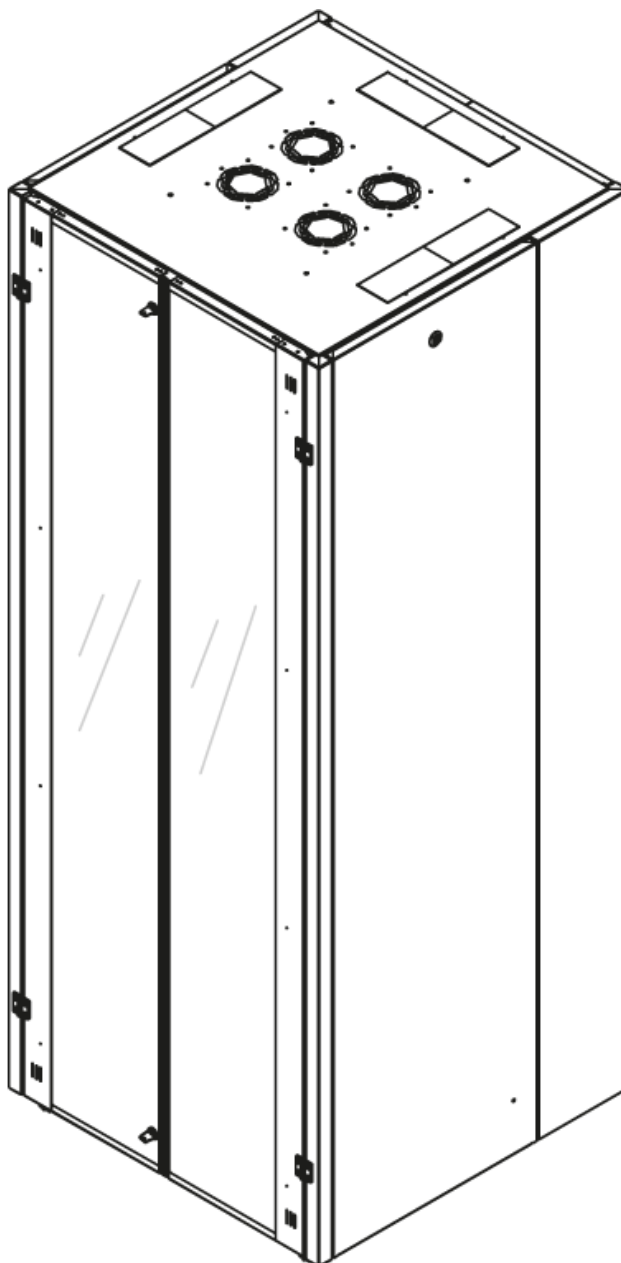

# DATAREX

Паспорт  
DR-738320

Шкаф напольный, телекоммуникационный 19", 32U 800x800, двойная  
передняя дверь стекло, двойная задняя металлическая дверь, серый

Распределенная нагрузка: до 600 кг на роликах, базовая 900 кг на опорных ножках.

Ширина: 800 мм.

Глубина: 800 мм.

Максимальная/стандартная/минимальная полезная глубина: 740/570/370 мм.

Высота U: 32.

Комплектация передних дверей: распашные с тонированным ударопрочным стеклом.

Замки передних и задних дверей: цилиндрические сверху и снизу по 2 шт. на каждой стороне.

Угол открытия передней и задних дверей: 180°

Боковые стенки: быстросъемные цельнометаллические с цилиндрическим замком.

Комплектация задних дверей: распашные цельнометаллические.

Совместимость ключей: полная, ключ подходит ко всем замкам всех типов шкафов DATAREX.

Степень защиты по IP: 20

Климатическое исполнение: от -10 до +75 °С УХЛ 4.2 по ГОСТ 15150–69

Цветовое исполнение: светло-серый RAL 7035.

Цвет вставки на стеклянных дверях: RAL 5026.

В комплект поставки входит: комплект регулируемых опорных ножек; комплект проводов заземления; 4 шт. 19" оцинкованных монтажных направляющих; несущие вертикальные опорные продольные и поперечные опорные части конструктива; кронштейны для монтажных направляющих, 2 передних и 2 задних двери; боковые быстросъемные стенки; верх и дно шкафа; комплект крепежа для сборки шкафа; инструкция по сборке; паспорт на изделие.