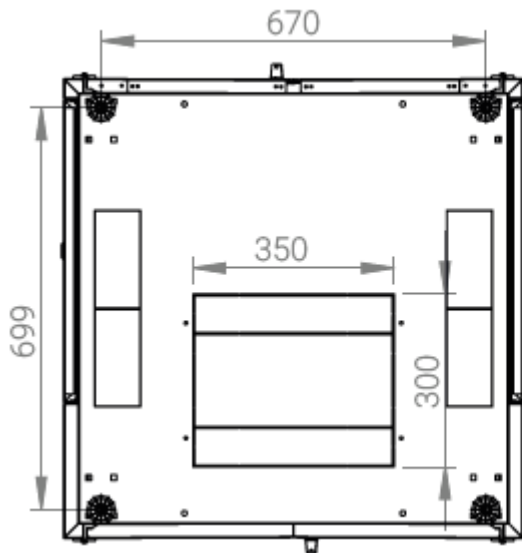

Ширина: 800 мм.

Глубина: 800 мм.

Максимальная/стандартная/минимальная полезная глубина: 740/570/370 мм.

Высота U: 32.

Комплектация передних дверей: распашные с тонированным ударопрочным стеклом.

Замки передних и задних дверей: цилиндрические сверху и снизу по 2 шт. на каждой стороне.

Конструктив поставляется в разобранном виде в картонной упаковке. Количество мест: 1

вид сбоку

вид спереди

вид сзади

вид спереди без  
дверей

вид сбоку без  
боковых панелей

Макс./стандарт./мин

расстояние для размещения  
оборудования.

Посадочные места под щеточный  
кабельный ввод (поставляется отдельное)

Быстросъемные  
боковые стенки с  
замком

напольные шкафы 19", Ш800мм x Г800мм			
Описание	Габариты ШxГxВ	К-во в комплекте	*Высота в мм, общая без ножек и/или роликов, цоколя
Напольные шкафы 19" 32U, Ш800мм x Г800мм	800x800x1566	1	1536

Высота, U	Исполнение передней двери	Габариты упаковки, ШxГxВ, мм	Вес нетто, кг	Вес брутто, кг
32	стекло	850x300x1620	73,2	83,2