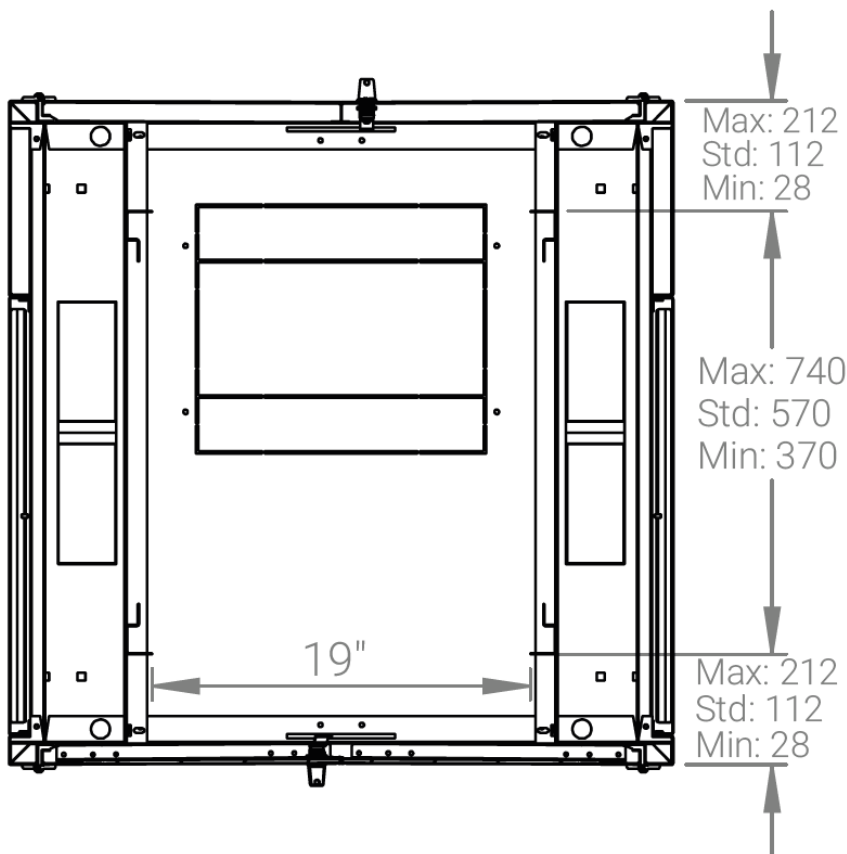

Ширина: 800 мм.

Глубина: 800 мм.

Максимальная/стандартная/минимальная полезная глубина: 740/570/370 мм.

Высота U: 32.

Комплектация передних дверей: распашные с тонированным ударопрочным стеклом.

Замки передних и задних дверей: цилиндрические сверху и снизу по 2 шт. на каждой стороне.

Конструктив поставляется в разобранном виде в картонной упаковке. Количество мест: 1

вид сбоку

вид спереди

вид сзади

вид спереди без  
дверей

вид сбоку без  
боковых панелей

Макс./стандарт./мин

расстояние для размещения  
оборудования.

Посадочные места под щеточный  
кабельный ввод (поставляется отдельное)

Быстросъемные  
боковые стенки с  
замком

напольные шкафы 19", Ш800мм x Г800мм			
Описание	Габариты ШxГxВ	К-во в комплекте	*Высота в мм, общая без ножек и/или роликов, цоколя
Напольные шкафы 19" 32U, Ш800мм x Г800мм	800x800x1566	1	1536

Высота, U	Исполнение передней двери	Габариты упаковки, ШxГxВ, мм	Вес нетто, кг	Вес брутто, кг
32	стекло	850x300x1620	73,2	83,2