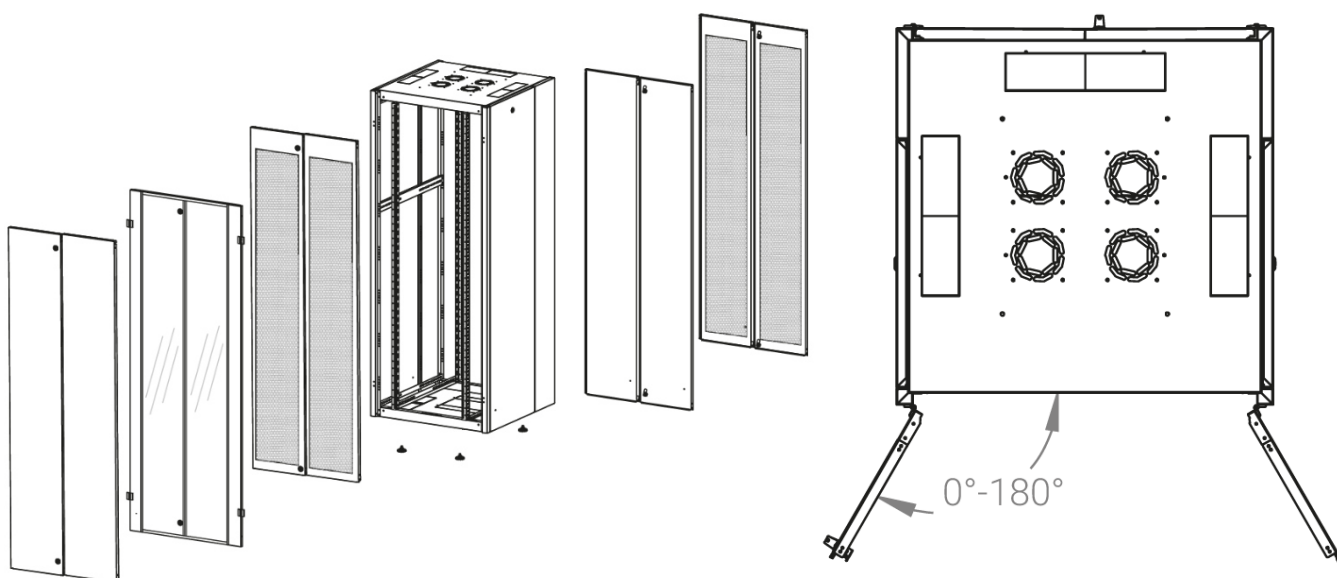

Ширина: 800 мм.

Глубина: 800 мм.

Максимальная/стандартная/минимальная полезная глубина: 740/570/370 мм.

Высота U: 32.

Комплектация передних дверей: распашные с тонированным ударопрочным стеклом.

Замки передних и задних дверей: цилиндрические сверху и снизу по 2 шт. на каждой стороне.

Степень защиты по IP: 20

Климатическое исполнение: от -10 до +75 °С УХЛ 4.2 по ГОСТ 15150–69

Цветовое исполнение: светло-серый RAL 7035.

Цвет вставки на стеклянных дверях: RAL 5026.

В комплект поставки входит: комплект регулируемых опорных ножек; комплект проводов заземления; 4 шт. 19" оцинкованных монтажных направляющих; несущие вертикальные опорные продольные и поперечные опорные части конструктива; кронштейны для монтажных направляющих, 2 передних и 2 задних двери; боковые быстросъемные стенки; верх и дно шкафа; комплект крепежа для сборки шкафа; инструкция по сборке; паспорт на изделие.

Конструктив поставляется в разобранном виде в картонной упаковке. Количество мест: 1

вид сбоку

вид спереди

вид сзади

вид спереди без  
дверей

вид сбоку без  
боковых панелей

Макс./стандарт./мин

расстояние для размещения  
оборудования.

Посадочные места под щеточный  
кабельный ввод (поставляется отдельное)

Быстросъемные  
боковые стенки с  
замком

напольные шкафы 19", Ш800мм x Г800мм			
Описание	Габариты ШxГxВ	К-во в комплекте	*Высота в мм, общая без ножек и/или роликов, цоколя
Напольные шкафы 19" 32U, Ш800мм x Г800мм	800x800x1566	1	1536