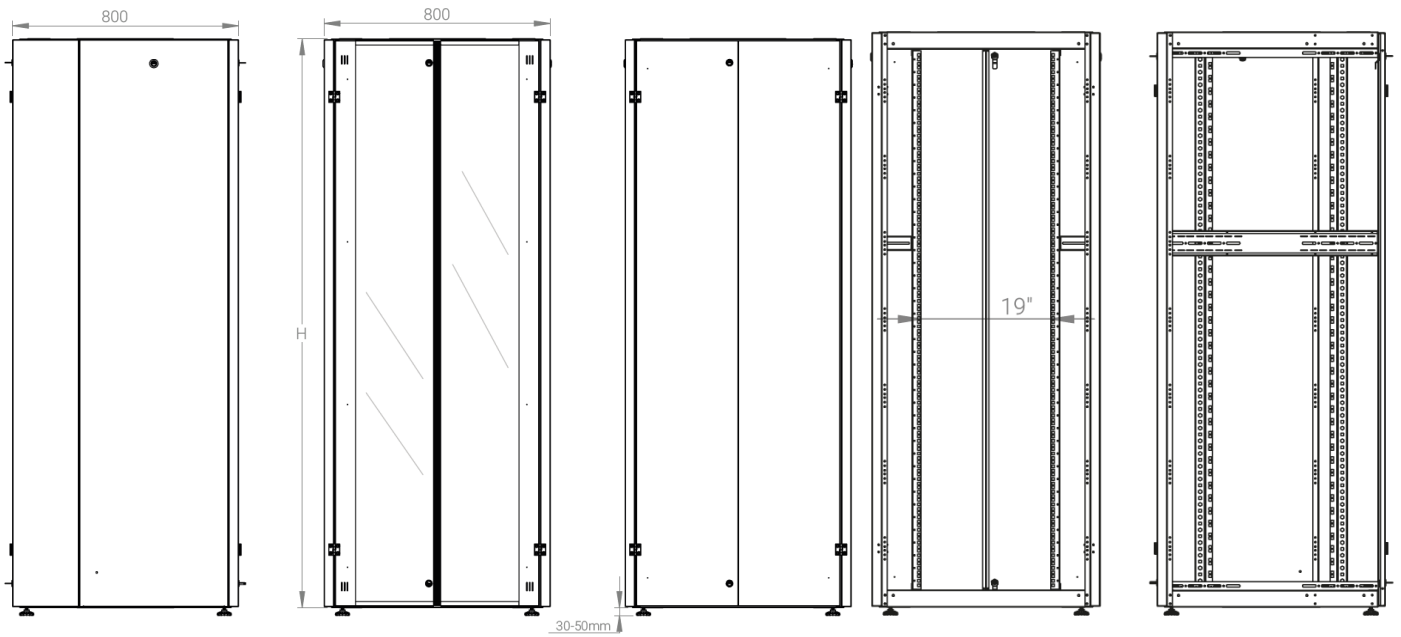

вид сбоку

вид спереди

вид сзади

вид спереди без
дверей

вид сбоку без
боковых панелей