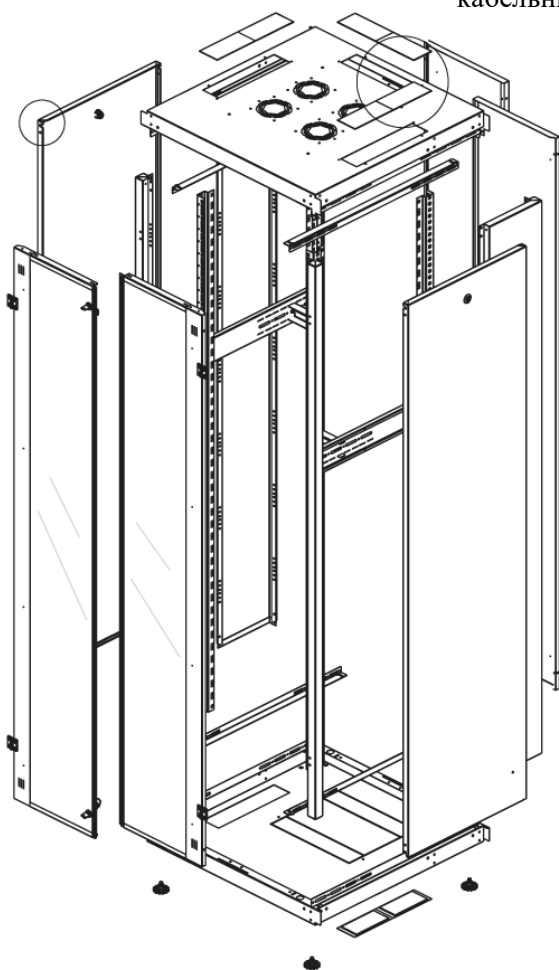

Ширина: 800 мм.

Глубина: 800 мм.

Максимальная/стандартная/минимальная полезная глубина: 740/570/370 мм.

Высота U: 32.

Комплектация передних дверей: распашные с тонированным ударопрочным стеклом.

Замки передних и задних дверей: цилиндрические сверху и снизу по 2 шт. на каждой стороне.

Конструктив поставляется в разобранном виде в картонной упаковке. Количество мест: 1

вид сбоку

вид спереди

вид сзади

вид спереди без  
дверей

вид сбоку без  
боковых панелей

Макс./стандарт./мин

расстояние для размещения  
оборудования.

Посадочные места под щеточный  
кабельный ввод (поставляется отдельное)

Быстросъемные  
боковые стенки с  
замком

напольные шкафы 19", Ш800мм x Г800мм			
Описание	Габариты ШxГxВ	К-во в комплекте	*Высота в мм, общая без ножек и/или роликов, цоколя
Напольные шкафы 19" 32U, Ш800мм x Г800мм	800x800x1566	1	1536