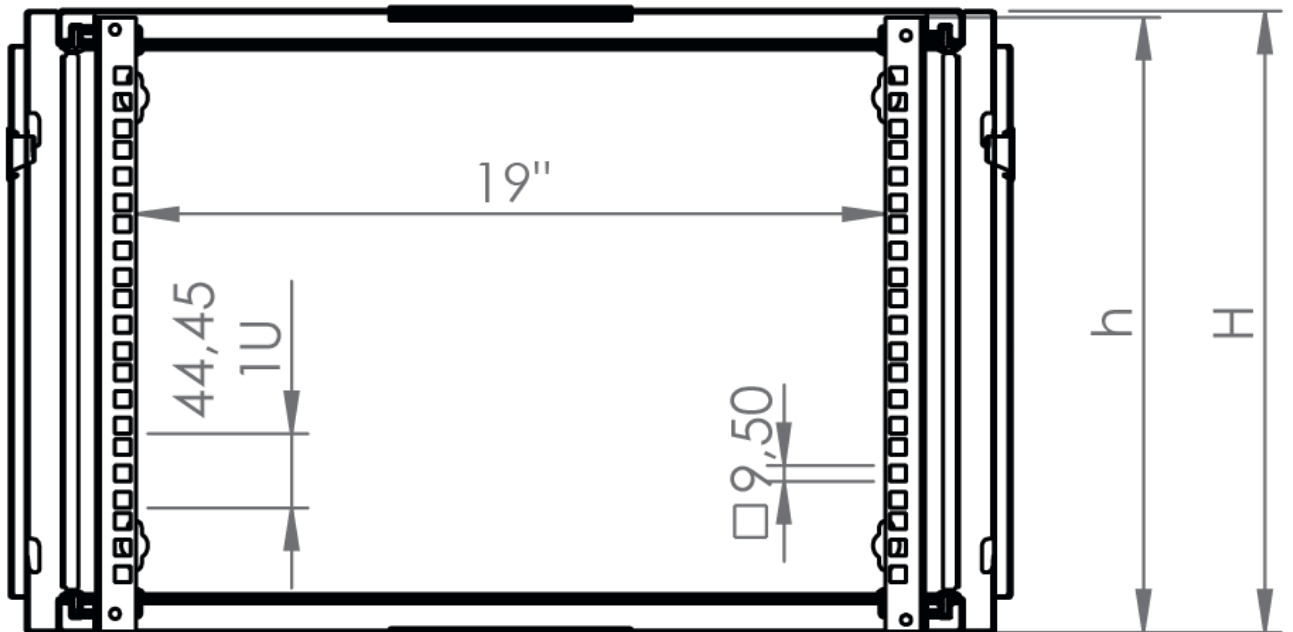

В комплект поставки входит: 2 шт. 19" оцинкованных монтажных направляющих; передняя дверь; 2 боковые рамы; задняя стенка; 2 боковые быстросъемные стенки; верх и дно шкафа; щеточный кабельный ввод; комплект крепежа для сборки; инструкция по сборке; паспорт на изделие.

Мин 6 - Макс 88

Наименование детали	Толщина материала (мм)	Комплект поставки
Основной корпус (конструкция)	0,8 мм	1
Передняя дверь стекло	4,0 мм	1
Монтажные рейки 19"	1,5 мм	2
Задняя панель	1,2 мм	1
Боковые панели	0,8 мм	2
Модуль боковой рамы	0,8 мм	2

Настенные шкафы 19", Ш: 600мм x Г: 450мм				
Высота, U	Расстояние между точками крепления на стену, высота Ah, мм	Высота внутренней поверхности h, мм	Высота наружной поверхности H, мм	Глубина, мм
7	268	368	372	450