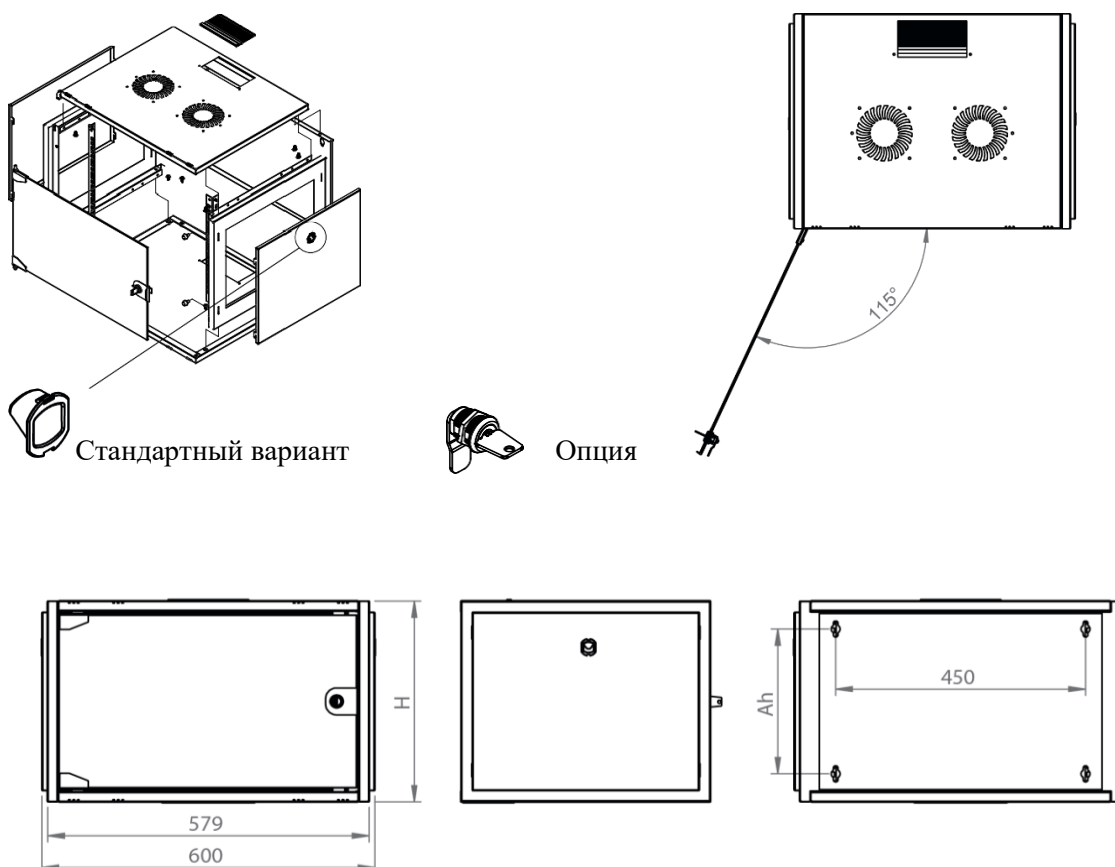

Распределенная нагрузка: до 100* кг

Ширина: 600 мм

Глубина: 450 мм. Максимальная полезная 434 мм.

Высота U: 7.

Варианты комплектации передней двери: тонированное ударопрочное стекло.

Боковые стенки: быстросъемные. Возможна установка цилиндрического замка (опция).

Угол открытия передней двери 115°.

Задняя стенка сплошная с 4-мя точками для крепления на стену, несъемная, является частью конструктива.

Возможность установки щеточного ввода крышу и дно шкафа.

Степень защиты по IP: 20.

Климатическое исполнение от -10 до +75 °С УХЛ 4.2 по ГОСТ 15150-69

Цветовое исполнение корпуса: черный RAL 9005.

Цвет рамы: RAL 5026.

В комплект поставки входит: 2 шт. 19" оцинкованных монтажных направляющих; передняя дверь; 2 боковые рамы; задняя стенка; 2 боковые быстросъемные стенки; верх и дно шкафа; щеточный кабельный ввод; комплект крепежа для сборки; инструкция по сборке; паспорт на изделие.

Конструктив поставляется в разобранном виде в картонной упаковке. Количество мест: 1

*- достигается при комплектации дополнительной парой 19" монтажных направляющих. Базовая распределенная нагрузка 50 кг.