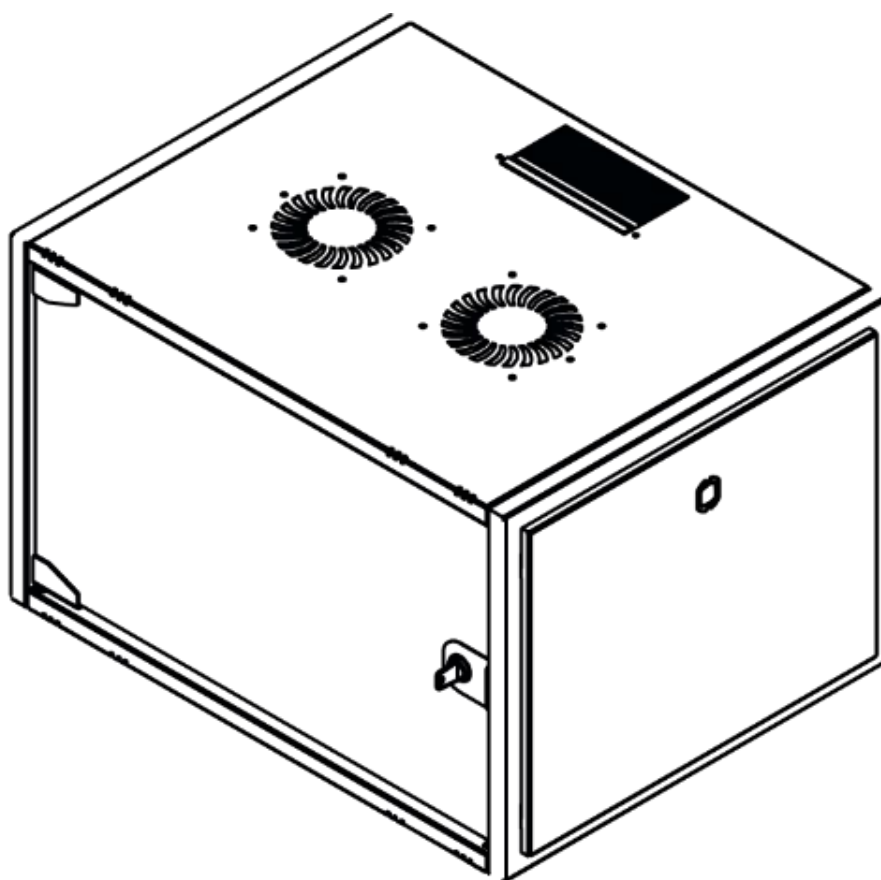

# DATAREX

Паспорт  
DR-600011

Шкаф настенный, телекоммуникационный 19", 7U 600x450, дверь стекло,  
черный

Распределенная нагрузка: до 100\* кг

Ширина: 600 мм

Глубина: 450 мм. Максимальная полезная 434 мм.

Высота U: 7.

Варианты комплектации передней двери: тонированное ударопрочное стекло.

Боковые стенки: быстросъемные. Возможна установка цилиндрического замка (опция).

Угол открытия передней двери 115°.

Задняя стенка сплошная с 4-мя точками для крепления на стену, несъемная, является частью конструктива.

Возможность установки щеточного ввода крышу и дно шкафа.

Степень защиты по IP: 20.

Климатическое исполнение от -10 до +75 °С УХЛ 4.2 по ГОСТ 15150-69

Цветовое исполнение корпуса: черный RAL 9005.

Цвет рамы: RAL 5026.

В комплект поставки входит: 2 шт. 19" оцинкованных монтажных направляющих; передняя дверь; 2 боковые рамы; задняя стенка; 2 боковые быстросъемные стенки; верх и дно шкафа; щеточный кабельный ввод; комплект крепежа для сборки; инструкция по сборке; паспорт на изделие.