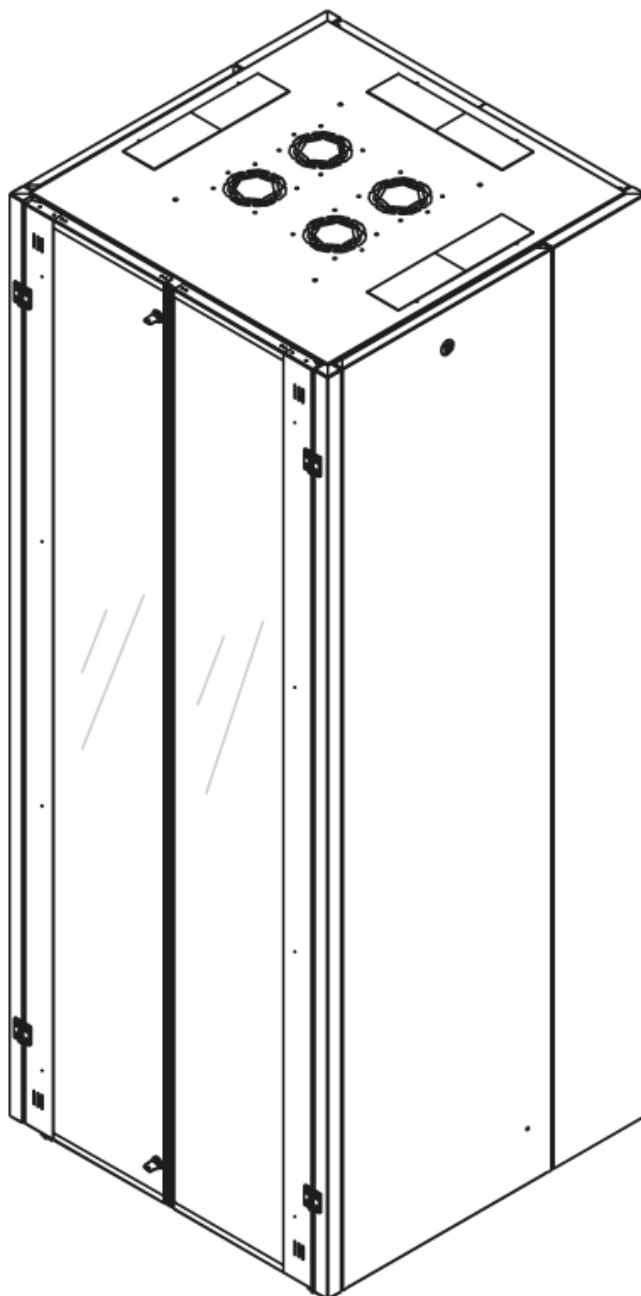

DATAREX

Паспорт
DR-759420

Шкаф напольный, телекоммуникационный 19", 36U 800x800, двойная передняя дверь перфорация, двойная задняя дверь перфорированная, серый

Распределенная нагрузка: до 600 кг на роликах, базовая 900 кг на опорных ножках.

Ширина: 800 мм.

Глубина: 800 мм.

Максимальная/стандартная/минимальная полезная глубина: 740/570/370 мм.

Высота U: 36.

Комплектация передних дверей: распашные перфорированные.

Перфорация передних дверей и задних перфорированных дверей составляет 70%.

Замки передних и задних дверей: цилиндрические сверху и снизу по 2 шт. на каждой стороне.

Угол открытия передних и задних дверей: 180°

Боковые стенки: быстросъемные цельнометаллические с цилиндрическим замком.

Цветовое исполнение: светло-серый RAL 7035.

В комплект поставки входит: комплект регулируемых опорных ножек; комплект проводов заземления; 4 шт. 19" оцинкованных монтажных направляющих; несущие вертикальные опорные продольные и поперечные опорные части конструктива; кронштейны для монтажных направляющих, 2 передних и 2 задних двери; боковые быстросъемные стенки; верх и дно шкафа; комплект крепежа для сборки шкафа; инструкция по сборке; паспорт на изделие.