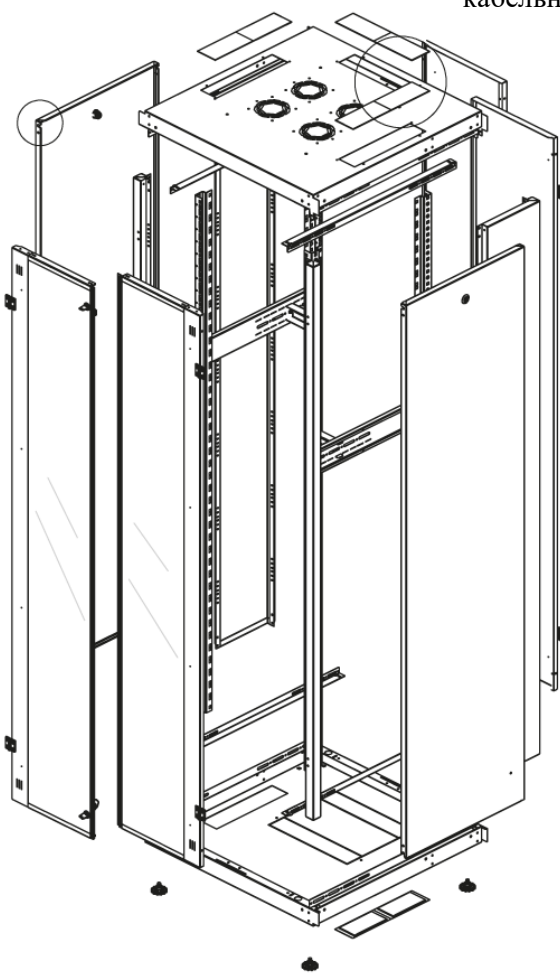

Ширина: 800 мм.

Глубина: 800 мм.

Максимальная/стандартная/минимальная полезная глубина: 740/570/370 мм.

Высота U: 36.

Комплектация передних дверей: распашные перфорированные.

Перфорация передних дверей и задних перфорированных дверей составляет 70%.

Цветовое исполнение: светло-серый RAL 7035.

В комплект поставки входит: комплект регулируемых опорных ножек; комплект проводов заземления; 4 шт. 19" оцинкованных монтажных направляющих; несущие вертикальные опорные продольные и поперечные опорные части конструктива; кронштейны для монтажных направляющих, 2 передних и 2 задних двери; боковые быстросъемные стенки; верх и дно шкафа; комплект крепежа для сборки шкафа; инструкция по сборке; паспорт на изделие.

Конструктив поставляется в разобранном виде в картонной упаковке. Количество мест: 1

вид сбоку

вид спереди

вид сзади

вид спереди без
дверей

вид сбоку без
боковых панелей

Макс./стандарт./мин
расстояние для размещения
оборудования.

Посадочные места под щеточный
кабельный ввод (поставляется отдельное)

Быстросъемные
боковые стенки с
замком

напольные шкафы 19", Ш800мм х Г800мм

Описание	Габариты ШхГхВ	К-во в комплекте	*Высота в мм, общая без ножек и/или роликов, цоколя
Напольные шкафы 19" 36U, Ш800мм х Г800мм	800x800x1744	1	1714