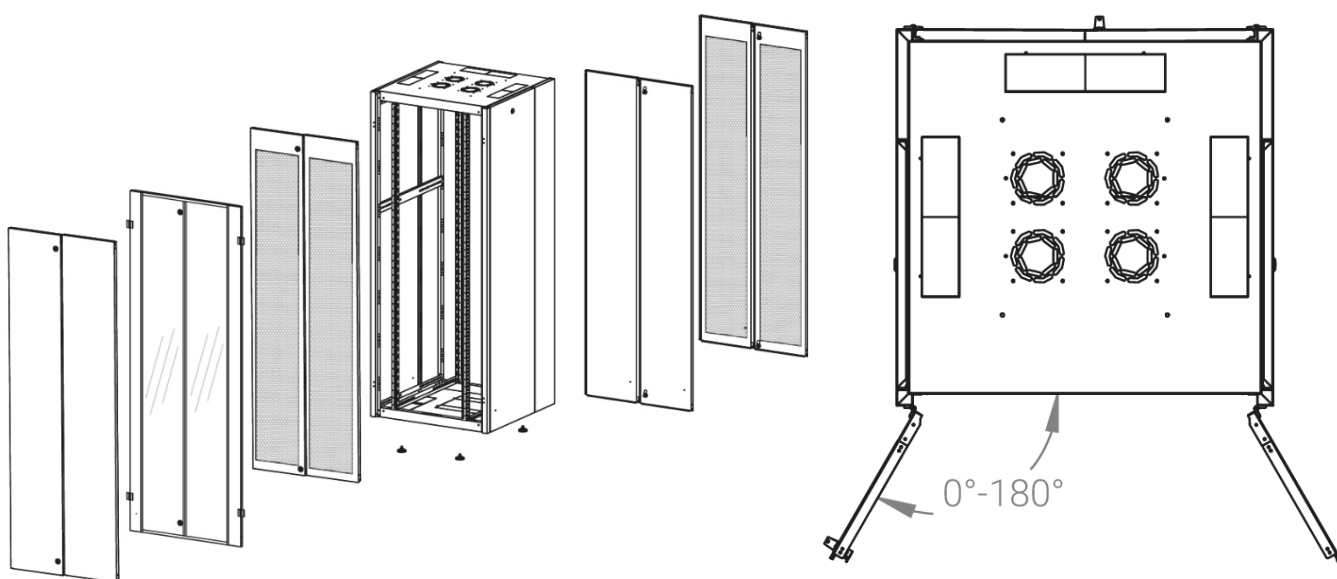

Комплектация задних дверей: распашные перфорированные.

Совместимость ключей: полная, ключ подходит ко всем замкам всех типов шкафов DATAREX.

Степень защиты по IP: 20

Климатическое исполнение: от -10 до +75 °С УХЛ 4.2 по ГОСТ 15150-69

Цветовое исполнение: светло-серый RAL 7035.

В комплект поставки входит: комплект регулируемых опорных ножек; комплект проводов заземления; 4 шт. 19" оцинкованных монтажных направляющих; несущие вертикальные опорные продольные и поперечные опорные части конструктива; кронштейны для монтажных направляющих, 2 передних и 2 задних двери; боковые быстросъемные стенки; верх и дно шкафа; комплект крепежа для сборки шкафа; инструкция по сборке; паспорт на изделие.

Конструктив поставляется в разобранном виде в картонной упаковке. Количество мест: 1

вид сбоку

вид спереди

вид сзади

вид спереди без
дверей

вид сбоку без
боковых панелей

Макс./стандарт./мин
расстояние для размещения
оборудования.

Посадочные места под щеточный
кабельный ввод (поставляется отдельное)

Быстросъемные
боковые стенки с
замком

напольные шкафы 19", Ш800мм х Г800мм

Описание	Габариты ШхГхВ	К-во в комплекте	*Высота в мм, общая без ножек и/или роликов, цоколя
Напольные шкафы 19" 36U, Ш800мм х Г800мм	800x800x1744	1	1714