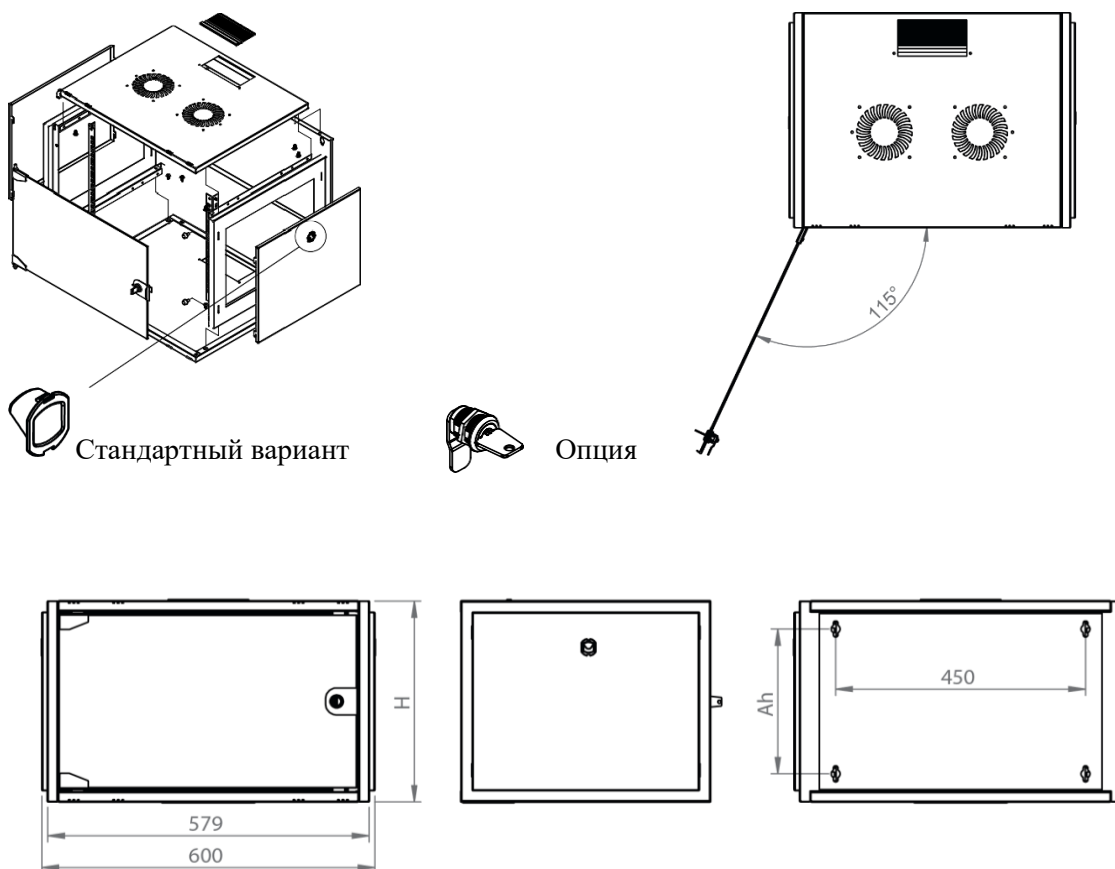

Распределенная нагрузка: до 100* кг

Ширина: 600 мм

Глубина: 600 мм. Максимальная полезная 584 мм.

Высота U: 7.

Варианты комплектации передней двери: цельнометаллическая.

Боковые стенки: быстросъемные. Возможна установка цилиндрического замка (опция).

Угол открытия передней двери 115°.

Задняя стенка сплошная с 4-мя точками для крепления на стену, несъемная, является частью конструктива.

Возможность установки щеточного ввода крышу и дно шкафа.

Степень защиты по IP: 20.

Климатическое исполнение от -10 до +75 °С УХЛ 4.2 по ГОСТ 15150-69

Цветовое исполнение корпуса: светло-серый RAL 7035.

Цвет рамы: RAL 5026.

В комплект поставки входит: 2 шт. 19" оцинкованных монтажных направляющих; передняя дверь; 2 боковые рамы; задняя стенка; 2 боковые быстросъемные стенки; верх и дно шкафа; щеточный кабельный ввод; комплект крепежа для сборки; инструкция по сборке; паспорт на изделие.

Конструктив поставляется в разобранном виде в картонной упаковке. Количество мест: 1

*- достигается при комплектации дополнительной парой 19" монтажных направляющих. Базовая распределенная нагрузка 50 кг.