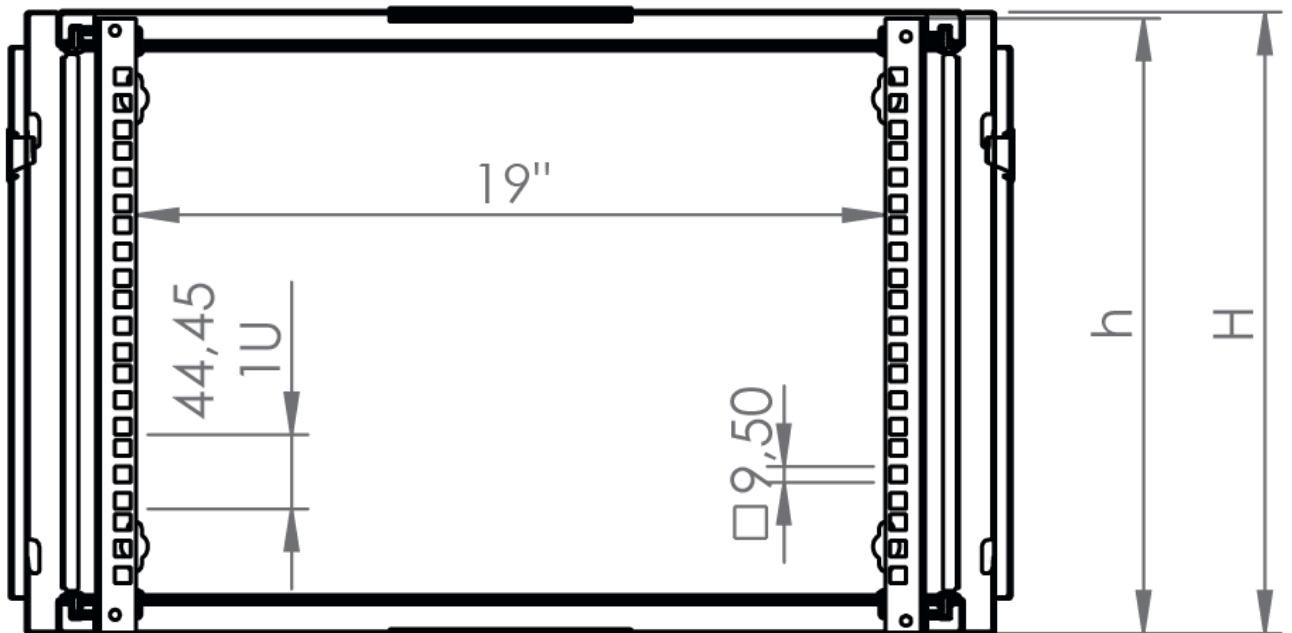

# DATAREX

Паспорт  
DR-610020

Шкаф настенный, телекоммуникационный 19", 7U 600x600, дверь металл,  
серый

Распределенная нагрузка: до 100\* кг

Ширина: 600 мм

Глубина: 600 мм. Максимальная полезная 584 мм.

Высота U: 7.

В комплект поставки входит: 2 шт. 19" оцинкованных монтажных направляющих; передняя дверь; 2 боковые рамы; задняя стенка; 2 боковые быстросъемные стенки; верх и дно шкафа; щеточный кабельный ввод; комплект крепежа для сборки; инструкция по сборке; паспорт на изделие.

Мин 6 - Макс 88

Наименование детали	Толщина материала (мм)	Комплект поставки
Основной корпус (конструкция)	0,8 мм	1
Передняя дверь металл	1,1 мм	1
Монтажные рейки 19"	1,5 мм	2
Задняя панель	1,2 мм	1
Боковые панели	0,8 мм	2
Модуль боковой рамы	0,8 мм	2

Настенные шкафы 19", Ш: 600мм x Г: 600мм				
Высота, U	Расстояние между точками крепления на стену, высота Ah, мм	Высота внутренней поверхности h, мм	Высота наружной поверхности H, мм	Глубина, мм
7	268	368	372	600