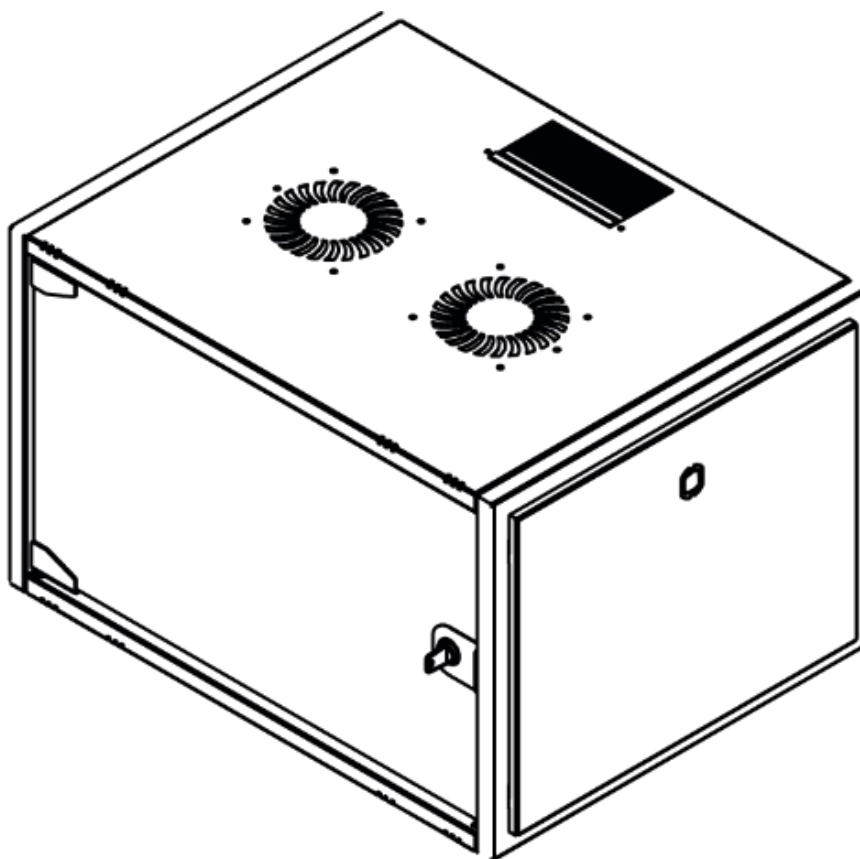

# DATAREX

Паспорт  
DR-610020

Шкаф настенный, телекоммуникационный 19", 7U 600x600, дверь металл,  
серый

Распределенная нагрузка: до 100\* кг

Ширина: 600 мм

Глубина: 600 мм. Максимальная полезная 584 мм.

Высота U: 7.

Варианты комплектации передней двери: цельнометаллическая.

Боковые стенки: быстросъемные. Возможна установка цилиндрического замка (опция).

Угол открытия передней двери 115°.

Задняя стенка сплошная с 4-мя точками для крепления на стену, несъемная, является частью конструктива.

Возможность установки щеточного ввода крышу и дно шкафа.

Степень защиты по IP: 20.

Климатическое исполнение от -10 до +75 °С УХЛ 4.2 по ГОСТ 15150-69

Цветовое исполнение корпуса: светло-серый RAL 7035.

Цвет рамы: RAL 5026.

В комплект поставки входит: 2 шт. 19" оцинкованных монтажных направляющих; передняя дверь; 2 боковые рамы; задняя стенка; 2 боковые быстросъемные стенки; верх и дно шкафа; щеточный кабельный ввод; комплект крепежа для сборки; инструкция по сборке; паспорт на изделие.