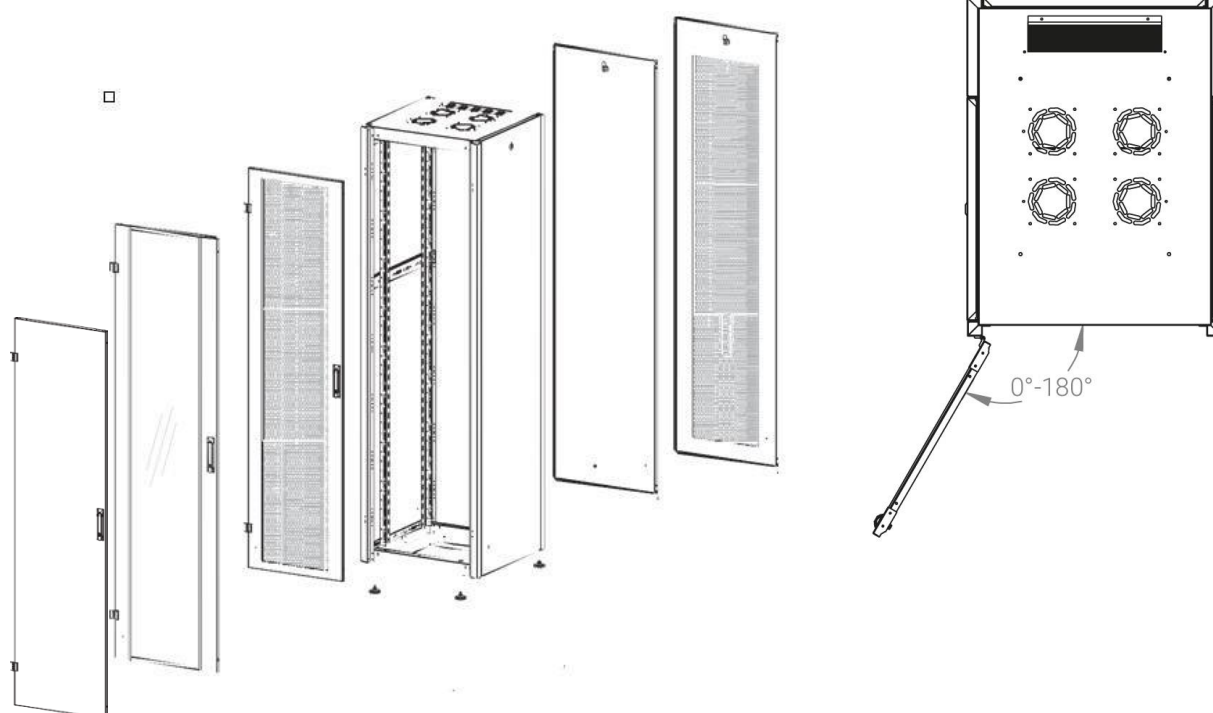

Ширина: 600 мм.

Глубина: 600 мм.

Максимальная/стандартная/минимальная полезная глубина: 540/370/125 мм

Высота U: 22

Комплектация передней двери: с тонированным ударопрочным стеклом.

Замок передней двери: усиленный точечный.

Совместимость ключей: полная, ключ подходит ко всем замкам всех типов шкафов DATAREX.

Степень защиты по IP: 20

Климатическое исполнение: от -10 до +75 °С УХЛ 4.2 по ГОСТ 15150-69

Цветовое исполнение: светло-серый RAL 7035

Цвет вставки на стеклянных дверях: RAL 5026

В комплект поставки входит: комплект регулируемых опорных ножек; комплект проводов заземления; 4 шт. 19" оцинкованных монтажных направляющих; несущие вертикальные опорные продольные части конструктива; передняя дверь; задняя стенка; боковые быстросъемные стенки; верх и дно шкафа; комплект крепежа для сборки; щеточный кабельный ввод в крыше; инструкция по сборке; паспорт на изделие.

Конструктив поставляется в разобранном виде в картонной упаковке. Количество мест: 1

\*- У шкафов 600 x 600 на всех высотах идет предустановленный щеточный ввод в крыше.

\*\* - У шкафов высотой до 32U не предусмотрена пара поперечных опорных направляющих