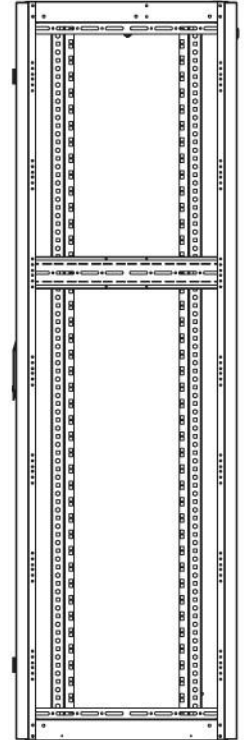

# DATAREX

Паспорт  
DR-700100

Шкаф напольный, телекоммуникационный 19", 22U 600x600, передняя дверь  
стекло, задняя стенка сплошная, металл, серый

Распределенная нагрузка: до 600 кг на роликах, базовая 900 кг на опорных ножках.

вид сбоку

вид спереди

30-50mm

вид сзади

вид спереди без  
двери

вид сбоку без  
боковых панелей

Макс./стандарт./мин.  
расстояние для  
размещения оборудования.

Быстросъемные  
боковые и задняя  
стенка с замком

Посадочное место под щеточный  
кабельный ввод в комплекте

| напольные шкафы 19", Ш600мм x Г600мм     |                   |                     |  |
|--|-------------------|---------------------|--|
| Описание                                 | Габариты<br>ШxГxВ | К-во в<br>комплекте | *Высота в<br>мм, общая<br>без ножек<br>и/или<br>роликов,<br>цоколя |
| Напольные шкафы 19" 22U, Ш600мм x Г600мм | 600x600x1121      | 1                   | 1091   |

#### Логистические данные

| Высота, U | Исполнение<br>передней двери | Габариты упаковки,<br>ШxГxВ, мм | Вес нетто,<br>кг | Вес брутто,<br>кг |
|-----------|------------------------------|---------------------------------|------------------|-------------------|
| 22        | стекло                       | 700x300x1200                    | 40,8             | 48                |