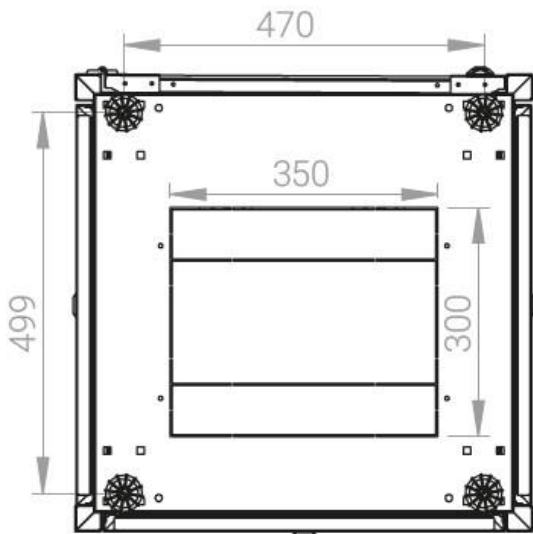

Ширина: 600 мм.

Глубина: 600 мм.

Максимальная/стандартная/минимальная полезная глубина: 540/370/125 мм

Высота U: 22

Комплектация передней двери: с тонированным ударопрочным стеклом.

Замок передней двери: усиленный точечный.

вид сбоку

вид спереди

30-50mm

вид сзади

вид спереди без  
двери

вид сбоку без  
боковых панелей

Макс./стандарт./мин.  
расстояние для  
размещения оборудования.

Быстросъемные  
боковые и задняя  
стенка с замком

Посадочное место под щеточный  
кабельный ввод в комплекте

| напольные шкафы 19", Ш600мм x Г600мм     |                   |                     |  |
|--|-------------------|---------------------|--|
| Описание                                 | Габариты<br>ШxГxВ | К-во в<br>комплекте | *Высота в<br>мм, общая<br>без ножек<br>и/или<br>роликов,<br>цоколя |
| Напольные шкафы 19" 22U, Ш600мм x Г600мм | 600x600x1121      | 1                   | 1091   |

#### Логистические данные

| Высота, U | Исполнение<br>передней двери | Габариты упаковки,<br>ШxГxВ, мм | Вес нетто,<br>кг | Вес брутто,<br>кг |
|-----------|------------------------------|---------------------------------|------------------|-------------------|
| 22        | стекло                       | 700x300x1200                    | 40,8             | 48                |