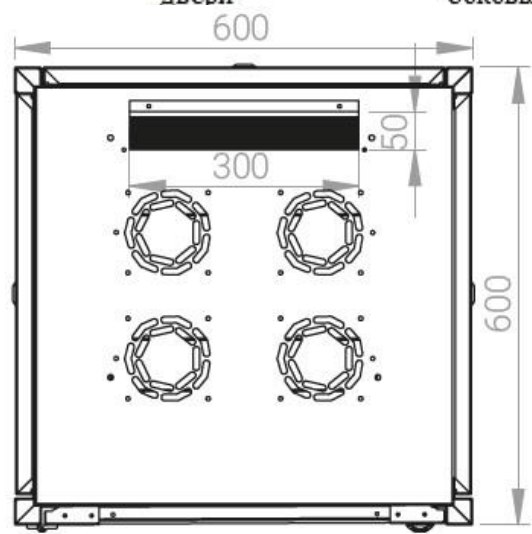

Ширина: 600 мм.

Глубина: 600 мм.

Максимальная/стандартная/минимальная полезная глубина: 540/370/125 мм

Высота U: 22

Комплектация передней двери: с тонированным ударопрочным стеклом.

Замок передней двери: усиленный точечный.

вид сбоку

вид спереди

30-50mm

вид сзади

вид спереди без  
двери

вид сбоку без  
боковых панелей

Макс./стандарт./мин.  
расстояние для  
размещения оборудования.

Быстросъемные  
боковые и задняя  
стенка с замком

Посадочное место под щеточный  
кабельный ввод в комплекте

| напольные шкафы 19", Ш600мм x Г600мм     |                   |                     |  |
|--|-------------------|---------------------|--|
| Описание                                 | Габариты<br>ШxГxВ | К-во в<br>комплекте | *Высота в<br>мм, общая<br>без ножек<br>и/или<br>роликов,<br>цоколя |
| Напольные шкафы 19" 22U, Ш600мм x Г600мм | 600x600x1121      | 1                   | 1091   |

#### Логистические данные

| Высота, U | Исполнение<br>передней двери | Габариты упаковки,<br>ШxГxВ, мм | Вес нетто,<br>кг | Вес брутто,<br>кг |
|-----------|------------------------------|---------------------------------|------------------|-------------------|
| 22        | стекло                       | 700x300x1200                    | 40,8             | 48                |