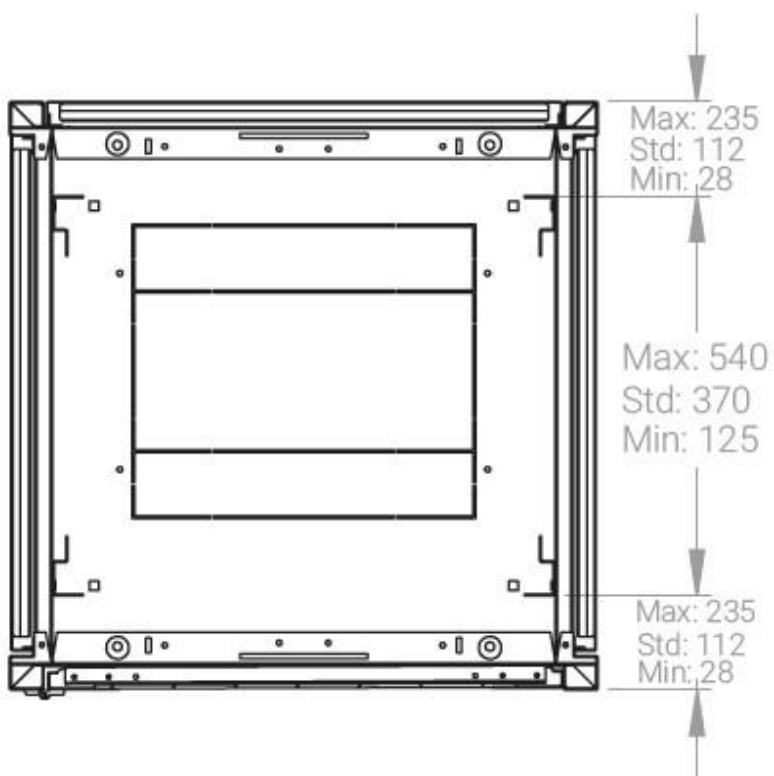

Ширина: 600 мм.

Глубина: 600 мм.

Максимальная/стандартная/минимальная полезная глубина: 540/370/125 мм

Высота U: 22

Комплектация передней двери: с тонированным ударопрочным стеклом.

Замок передней двери: усиленный точечный.

вид сбоку

вид спереди

30-50mm

вид сзади

вид спереди без  
двери

вид сбоку без  
боковых панелей

Макс./стандарт./мин.  
расстояние для  
размещения оборудования.

Быстросъемные  
боковые и задняя  
стенка с замком

Посадочное место под щеточный  
кабельный ввод в комплекте

| напольные шкафы 19", Ш600мм x Г600мм     |                   |                     |  |
|--|-------------------|---------------------|--|
| Описание                                 | Габариты<br>ШxГxВ | К-во в<br>комплекте | *Высота в<br>мм, общая<br>без ножек<br>и/или<br>роликов,<br>цоколя |
| Напольные шкафы 19" 22U, Ш600мм x Г600мм | 600x600x1121      | 1                   | 1091   |

#### Логистические данные

| Высота, U | Исполнение<br>передней двери | Габариты упаковки,<br>ШxГxВ, мм | Вес нетто,<br>кг | Вес брутто,<br>кг |
|-----------|------------------------------|---------------------------------|------------------|-------------------|
| 22        | стекло                       | 700x300x1200                    | 40,8             | 48                |