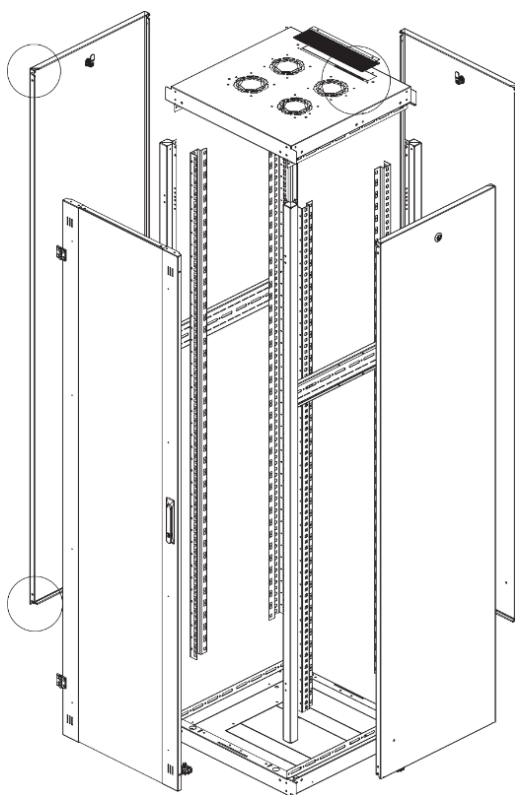

Ширина: 600 мм.

Глубина: 600 мм.

Максимальная/стандартная/минимальная полезная глубина: 540/370/125 мм

Высота U: 22

Комплектация передней двери: с тонированным ударопрочным стеклом.

Замок передней двери: усиленный точечный.

Конструктив поставляется в разобранном виде в картонной упаковке. Количество мест: 1

\*- У шкафов 600 x 600 на всех высотах идет предустановленный щеточный ввод в крыше.

\*\* - У шкафов высотой до 32U не предусмотрена пара поперечных опорных направляющих

вид сбоку

вид спереди

30-50mm

вид сзади

вид спереди без  
двери

вид сбоку без  
боковых панелей

Макс./стандарт./мин.  
расстояние для  
размещения оборудования.

Быстросъемные  
боковые и задняя  
стенка с замком

Посадочное место под щеточный  
кабельный ввод в комплекте

| напольные шкафы 19", Ш600мм x Г600мм     |                   |                     |  |
|--|-------------------|---------------------|--|
| Описание                                 | Габариты<br>ШxГxВ | К-во в<br>комплекте | *Высота в<br>мм, общая<br>без ножек<br>и/или<br>роликов,<br>цоколя |
| Напольные шкафы 19" 22U, Ш600мм x Г600мм | 600x600x1121      | 1                   | 1091   |