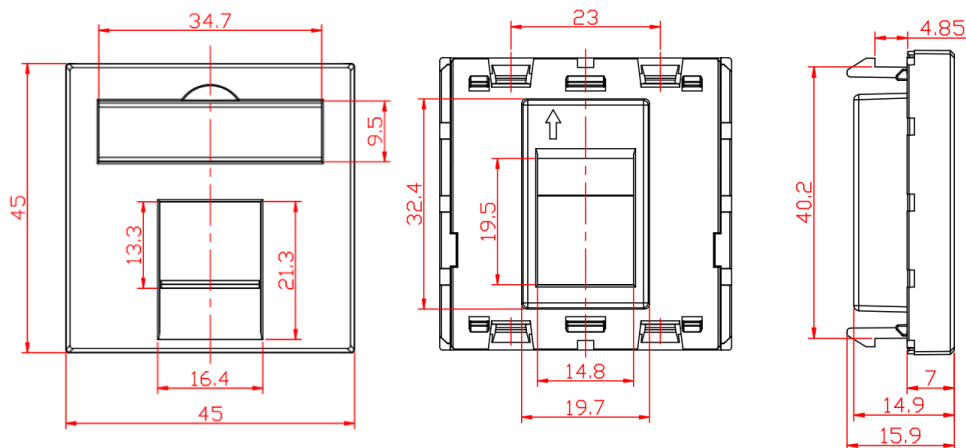

## Паспорт на DR -513000 Адаптер 45x45 мм для модуля Keystone, 1 порт, шторка, белый

Адаптеры предназначены для установки модулей keystone. Монтируются в рамки и суппорты 45 × 45 мм. Изделия выполнены из пластика белого цвета.

### Технические характеристики

Установочный размер, мм	Защитные шторки	Поле для маркировки	Вес нетто/брутто, кг	Габариты в упаковке, мм	Объем, дм <sup>3</sup>
45x45	Да	Да	0,012/0,013	45x45x15	0,03038

### Технические чертежи

Вид спереди

Вид сзади

Вид сбоку