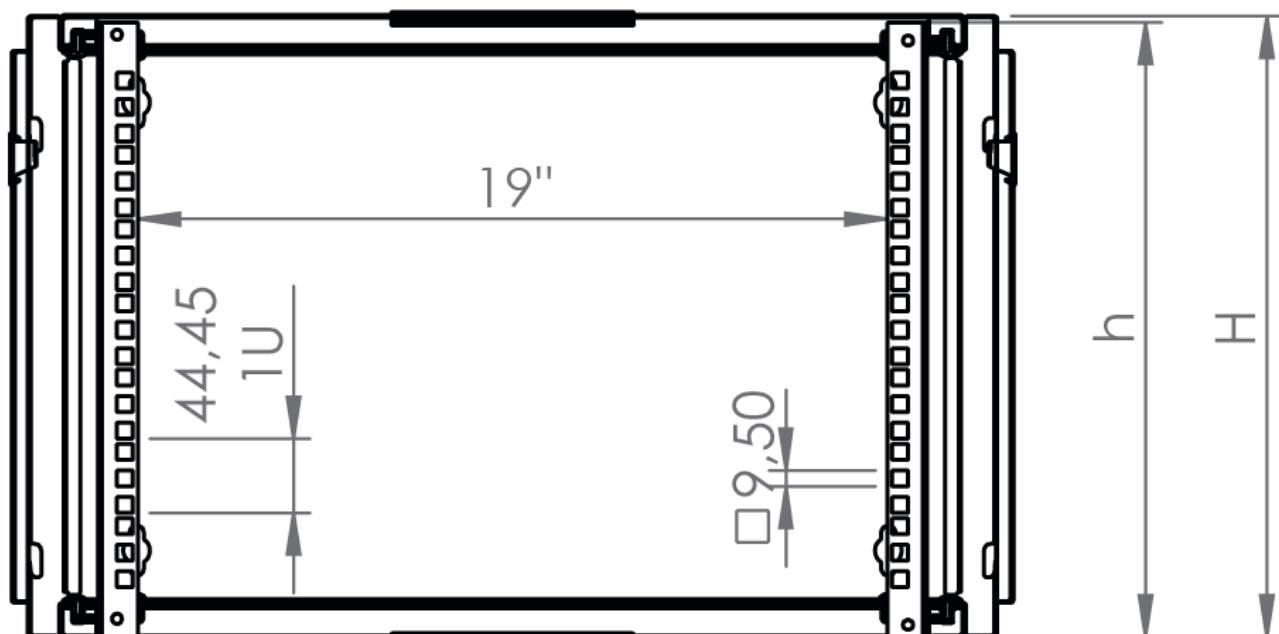

DATAREX

Паспорт
DR-600220

Шкаф настенный, телекоммуникационный 19", 12U 600х600, дверь стекло,
серый

Распределенная нагрузка: до 100* кг

Ширина: 600 мм

Глубина: 600 мм. Максимальная полезная 584 мм.

Высота U: 12.

Мин 6 - Макс 88

Наименование детали	Толщина материала (мм)	Комплект поставки
Основной корпус (конструкция)	0,8 мм	1
Передняя дверь стекло	4,0 мм	1
Монтажные рейки 19"	1,5 мм	2
Задняя панель	1,2 мм	1
Боковые панели	0,8 мм	2
Модуль боковой рамы	0,8 мм	2

Настенные шкафы 19", Ш: 600мм x Г: 600мм				
Высота, U	Расстояние между точками крепления на стену, высота Ah, мм	Высота внутренней поверхности h, мм	Высота наружной поверхности H, мм	Глубина, мм
12	490	590	594	600

Высота, U	Исполнение передней двери	Габариты упаковки, ШxГxВ, мм	Вес нетто, кг	Вес брутто, кг
12	стекло	660x645x150	18,8	19,8