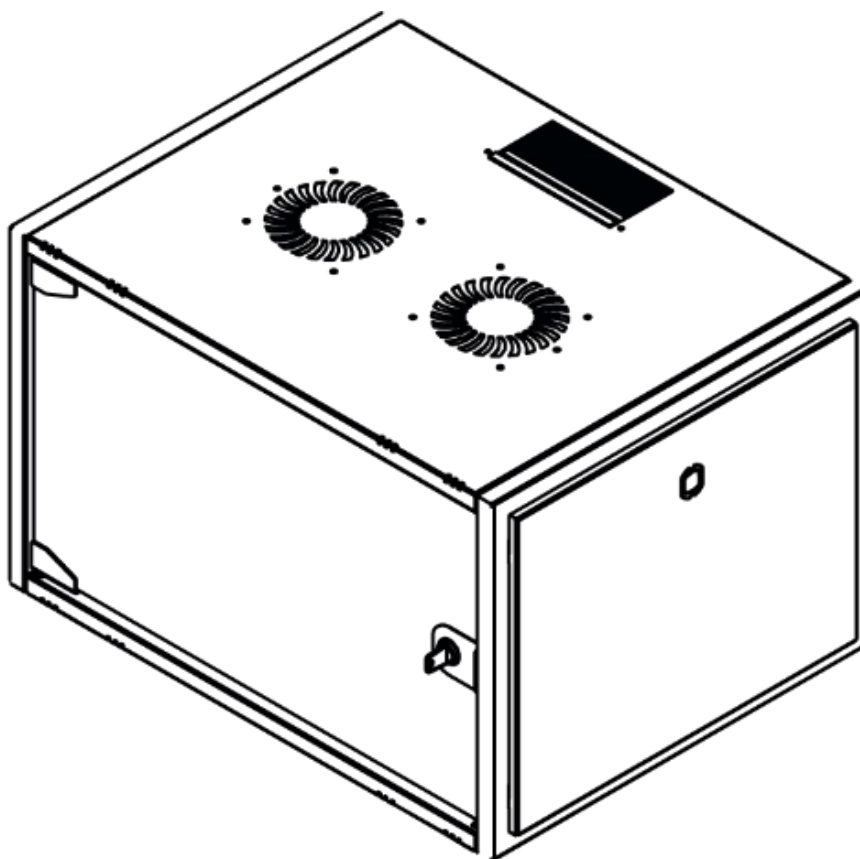

DATAREX

Паспорт
DR-600220

Шкаф настенный, телекоммуникационный 19", 12U 600х600, дверь стекло,
серый

Распределенная нагрузка: до 100* кг

Ширина: 600 мм

Глубина: 600 мм. Максимальная полезная 584 мм.

Высота U: 12.

Варианты комплектации передней двери: тонированное ударопрочное стекло.

Боковые стенки: быстросъемные. Возможна установка цилиндрического замка (опция).

Угол открытия передней двери 115°.

Задняя стенка сплошная с 4-мя точками для крепления на стену, несъемная, является частью конструктива.

Возможность установки щеточного ввода крышу и дно шкафа.

Степень защиты по IP: 20.

Климатическое исполнение от -10 до +75 °С УХЛ 4.2 по ГОСТ 15150-69

Цветовое исполнение корпуса: светло-серый RAL 7035.

Цвет рамы: RAL 5026

В комплект поставки входит: 2 шт. 19" оцинкованных монтажных направляющих; передняя дверь; 2 боковые рамы; задняя стенка; 2 боковые быстросъемные стенки; верх и дно шкафа; щеточный кабельный ввод; комплект крепежа для сборки; инструкция по сборке; паспорт на изделие.