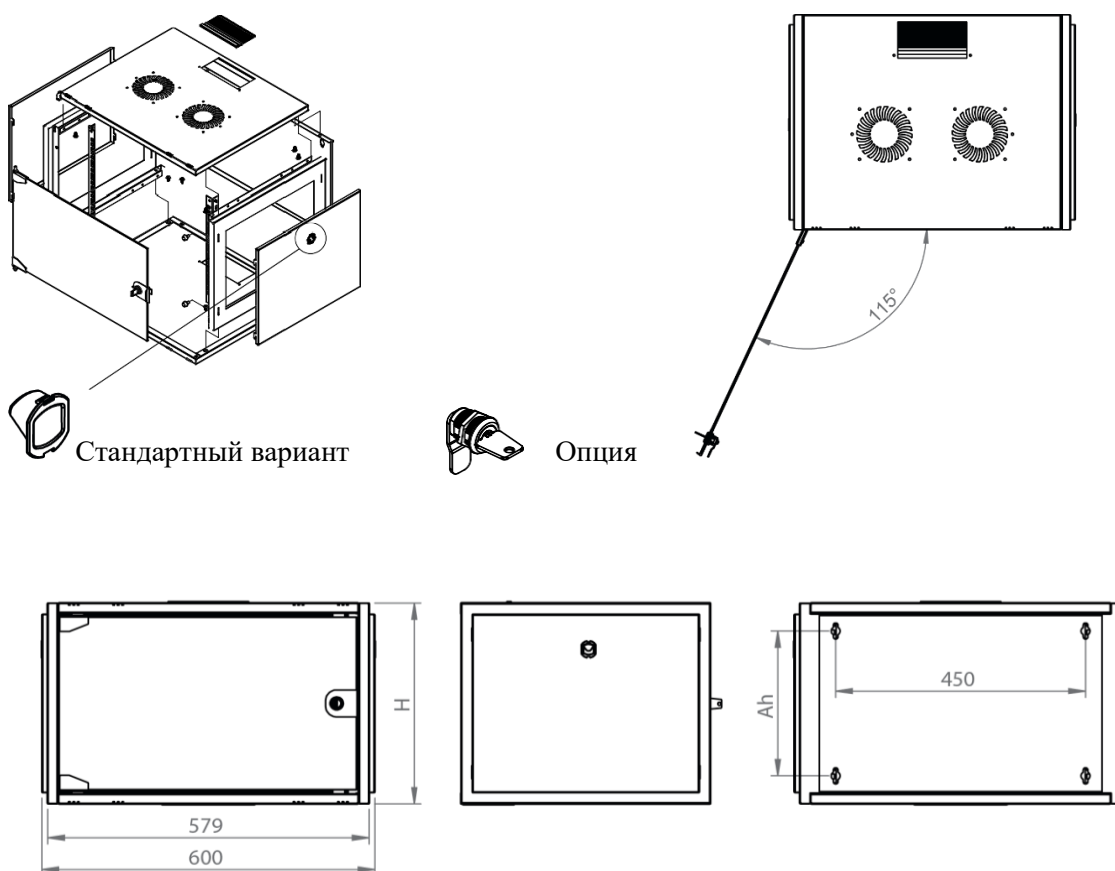

Распределенная нагрузка: до 100* кг

Ширина: 600 мм

Глубина: 600 мм. Максимальная полезная 584 мм.

Высота U: 12.

Варианты комплектации передней двери: тонированное ударопрочное стекло.

Боковые стенки: быстросъемные. Возможна установка цилиндрического замка (опция).

Угол открытия передней двери 115°.

Задняя стенка сплошная с 4-мя точками для крепления на стену, несъемная, является частью конструктива.

Возможность установки щеточного ввода крышу и дно шкафа.

Степень защиты по IP: 20.

Климатическое исполнение от -10 до +75 °С УХЛ 4.2 по ГОСТ 15150-69

Цветовое исполнение корпуса: светло-серый RAL 7035.

Цвет рамы: RAL 5026

В комплект поставки входит: 2 шт. 19" оцинкованных монтажных направляющих; передняя дверь; 2 боковые рамы; задняя стенка; 2 боковые быстросъемные стенки; верх и дно шкафа; щеточный кабельный ввод; комплект крепежа для сборки; инструкция по сборке; паспорт на изделие.

Конструктив поставляется в разобранном виде в картонной упаковке. Количество мест: 1

*- достигается при комплектации дополнительной парой 19" монтажных направляющих. Базовая распределенная нагрузка 50 кг.