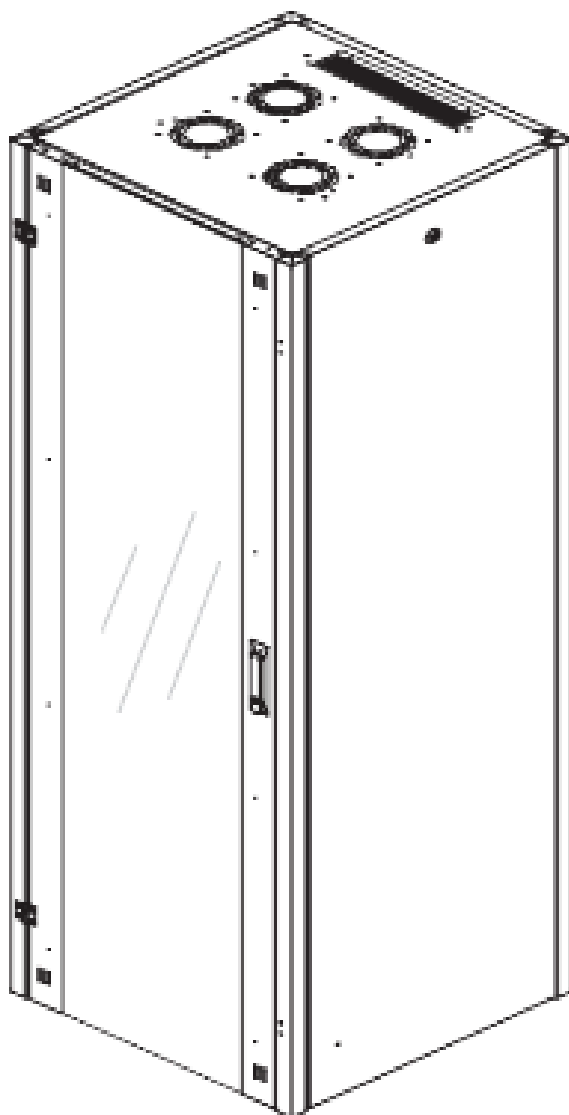

DATAREX

Паспорт
DR-721401

Шкаф напольный, телекоммуникационный 19", 36U 600x600, передняя дверь перфорация, задняя стенка перфорированная, черный

Распределенная нагрузка: до 600 кг на роликах, базовая 900 кг на опорных ножках.

Ширина: 600 мм.

Глубина: 600 мм.

Максимальная/стандартная/минимальная полезная глубина: 540/370/125 мм

Высота U: 36

Комплектация передней двери: перфорированная.

Перфорация передней перфорированной двери и задней перфорированной стенки составляет 70%.