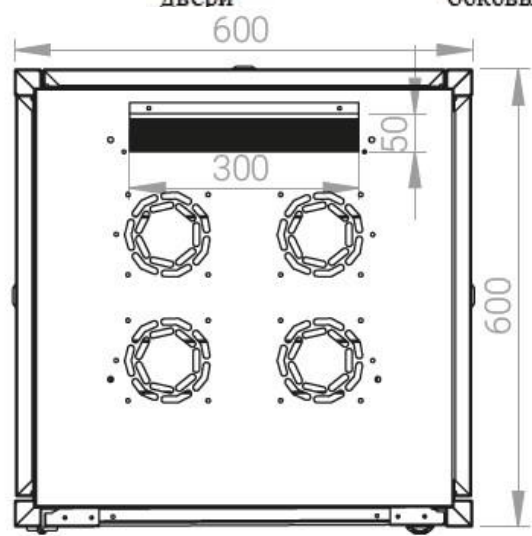

Ширина: 600 мм.

Глубина: 600 мм.

Максимальная/стандартная/минимальная полезная глубина: 540/370/125 мм

Высота U: 36

Комплектация передней двери: перфорированная.

Перфорация передней перфорированной двери и задней перфорированной стенки составляет 70%.

вид сбоку

вид спереди

30-50mm

вид сзади

вид спереди без
двери

вид сбоку без
боковых панелей

Макс./стандарт./мин.
расстояние для
размещения оборудования.

Быстросъемные
боковые и задняя
стенка с замком

Посадочное место под щеточный
кабельный ввод в комплекте

напольные шкафы 19", Ш600мм x Г600мм			
Описание	Габариты ШxГxВ	К-во в комплекте	*Высота в мм, общая без ножек и/или роликов, цоколя
Напольные шкафы 19" 36U, Ш600мм x Г600мм	600x600x1744	1	1714

Логистические данные

Высота, U	Исполнение передней двери	Габариты упаковки, ШxГxВ, мм	Вес нетто, кг	Вес брутто, кг
36	перфорация	700x300x1800	57,4	68,4