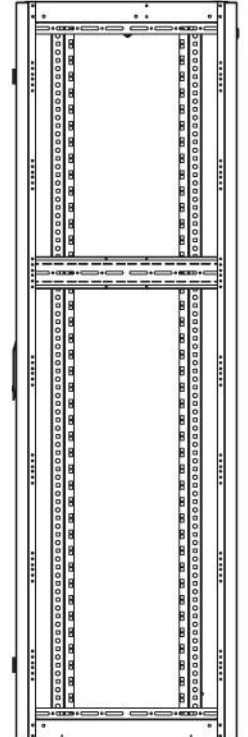

Ширина: 600 мм.

Глубина: 600 мм.

Максимальная/стандартная/минимальная полезная глубина: 540/370/125 мм

Высота U: 36

Комплектация передней двери: перфорированная.

Перфорация передней перфорированной двери и задней перфорированной стенки составляет 70%.

В комплект поставки входит: комплект регулируемых опорных ножек; комплект проводов заземления; 4 шт. 19" оцинкованных монтажных направляющих; несущие вертикальные опорные продольные и поперечные части конструктива; передняя дверь; задняя стенка; боковые быстросъемные стенки; верх и дно шкафа; комплект крепежа для сборки; щеточный кабельный ввод в крыше; инструкция по сборке; паспорт на изделие.

вид сбоку

вид спереди

30-50mm

вид сзади

вид спереди без
двери

вид сбоку без
боковых панелей

Макс./стандарт./мин.
расстояние для
размещения оборудования.

Быстросъемные
боковые и задняя
стенка с замком

Посадочное место под щеточный
кабельный ввод в комплекте

напольные шкафы 19", Ш600мм x Г600мм			
Описание	Габариты ШxГxВ	К-во в комплекте	*Высота в мм, общая без ножек и/или роликов, цоколя
Напольные шкафы 19" 36U, Ш600мм x Г600мм	600x600x1744	1	1714