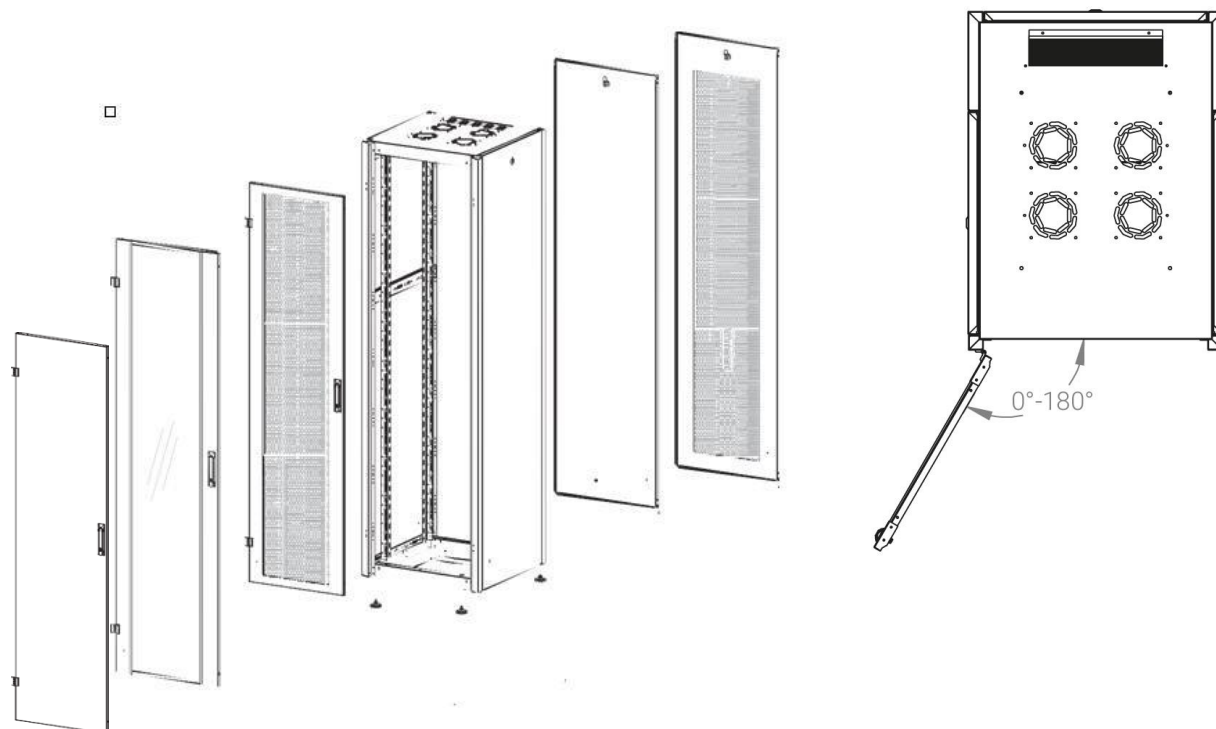

Ширина: 600 мм.

Глубина: 600 мм.

Максимальная/стандартная/минимальная полезная глубина: 540/370/125 мм

Высота U: 36

Комплектация передней двери: перфорированная.

Перфорация передней перфорированной двери и задней перфорированной стенки составляет 70%.

Совместимость ключей: полная, ключ подходит ко всем замкам всех типов шкафов DATAREX.

Степень защиты по IP: 20

Климатическое исполнение: от -10 до +75 °С УХЛ 4.2 по ГОСТ 15150-69

Цветовое исполнение: черный RAL 9005

В комплект поставки входит: комплект регулируемых опорных ножек; комплект проводов заземления; 4 шт. 19" оцинкованных монтажных направляющих; несущие вертикальные опорные продольные и поперечные части конструктива; передняя дверь; задняя стенка; боковые быстросъемные стенки; верх и дно шкафа; комплект крепежа для сборки; щеточный кабельный ввод в крыше; инструкция по сборке; паспорт на изделие.

Конструктив поставляется в разобранном виде в картонной упаковке. Количество мест: 1

*- У шкафов 600 x 600 на всех высотах идет предустановленный щеточный ввод в крыше.

** - У шкафов высотой до 32U не предусмотрена пара поперечных опорных направляющих