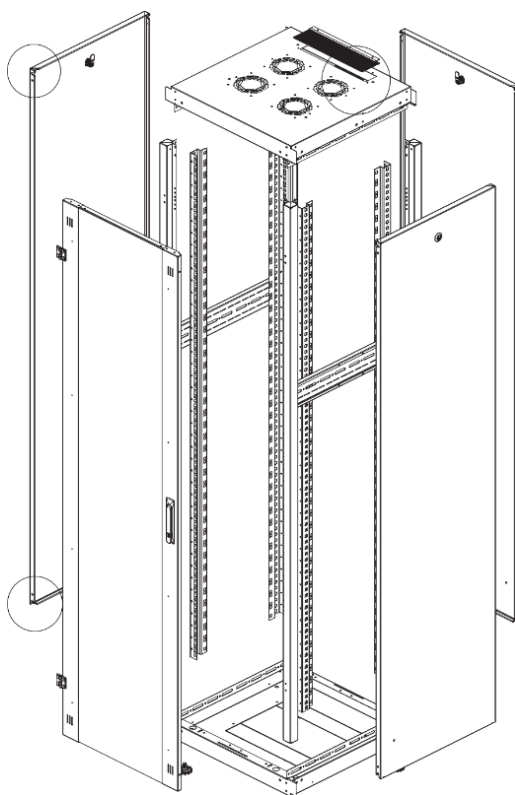

Ширина: 600 мм.

Глубина: 600 мм.

Максимальная/стандартная/минимальная полезная глубина: 540/370/125 мм

Высота U: 36

Комплектация передней двери: перфорированная.

Перфорация передней перфорированной двери и задней перфорированной стенки составляет 70%.

вид сбоку

вид спереди

30-50mm

вид сзади

вид спереди без
двери

вид сбоку без
боковых панелей

Макс./стандарт./мин.
расстояние для
размещения оборудования.

Быстросъемные
боковые и задняя
стенка с замком

Посадочное место под щеточный
кабельный ввод в комплекте

напольные шкафы 19", Ш600мм x Г600мм			
Описание	Габариты ШxГxВ	К-во в комплекте	*Высота в мм, общая без ножек и/или роликов, цоколя
Напольные шкафы 19" 36U, Ш600мм x Г600мм	600x600x1744	1	1714