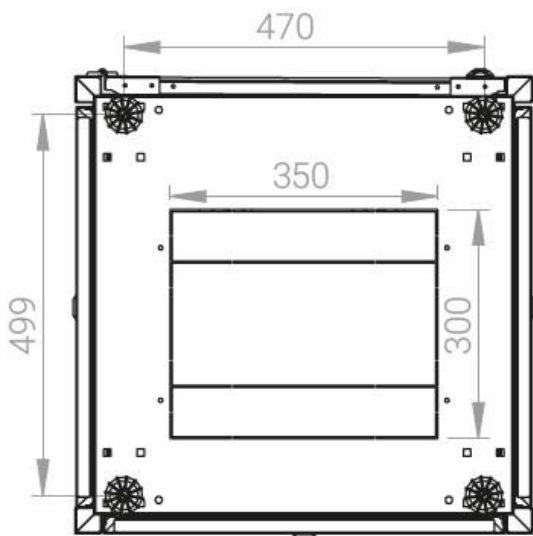

Ширина: 600 мм.

Глубина: 600 мм.

Максимальная/стандартная/минимальная полезная глубина: 540/370/125 мм

Высота U: 36

Комплектация передней двери: перфорированная.

Перфорация передней перфорированной двери и задней перфорированной стенки составляет 70%.

вид сбоку

вид спереди

30-50mm

вид сзади

вид спереди без
двери

вид сбоку без
боковых панелей

Макс./стандарт./мин.
расстояние для
размещения оборудования.

Быстросъемные
боковые и задняя
стенка с замком

Посадочное место под щеточный
кабельный ввод в комплекте

напольные шкафы 19", Ш600мм x Г600мм			
Описание	Габариты ШxГxВ	К-во в комплекте	*Высота в мм, общая без ножек и/или роликов, цоколя
Напольные шкафы 19" 36U, Ш600мм x Г600мм	600x600x1744	1	1714

Логистические данные

Высота, U	Исполнение передней двери	Габариты упаковки, ШxГxВ, мм	Вес нетто, кг	Вес брутто, кг
36	перфорация	700x300x1800	57,4	68,4