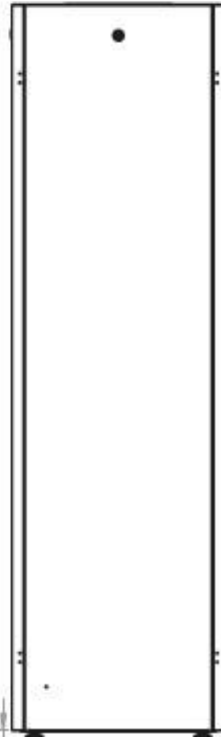

DATAREX

Паспорт
DR-721401

Шкаф напольный, телекоммуникационный 19", 36U 600x600, передняя дверь перфорация, задняя стенка перфорированная, черный

Распределенная нагрузка: до 600 кг на роликах, базовая 900 кг на опорных ножках.

Ширина: 600 мм.

Глубина: 600 мм.

Максимальная/стандартная/минимальная полезная глубина: 540/370/125 мм

Высота U: 36

Комплектация передней двери: перфорированная.

Перфорация передней перфорированной двери и задней перфорированной стенки составляет 70%.

Конструктив поставляется в разобранном виде в картонной упаковке. Количество мест: 1

*- У шкафов 600 x 600 на всех высотах идет предустановленный щеточный ввод в крыше.

** - У шкафов высотой до 32U не предусмотрена пара поперечных опорных направляющих

вид сбоку

вид спереди

30-50mm

вид сзади

вид спереди без
двери

вид сбоку без
боковых панелей

Макс./стандарт./мин.
расстояние для
размещения оборудования.

Быстросъемные
боковые и задняя
стенка с замком