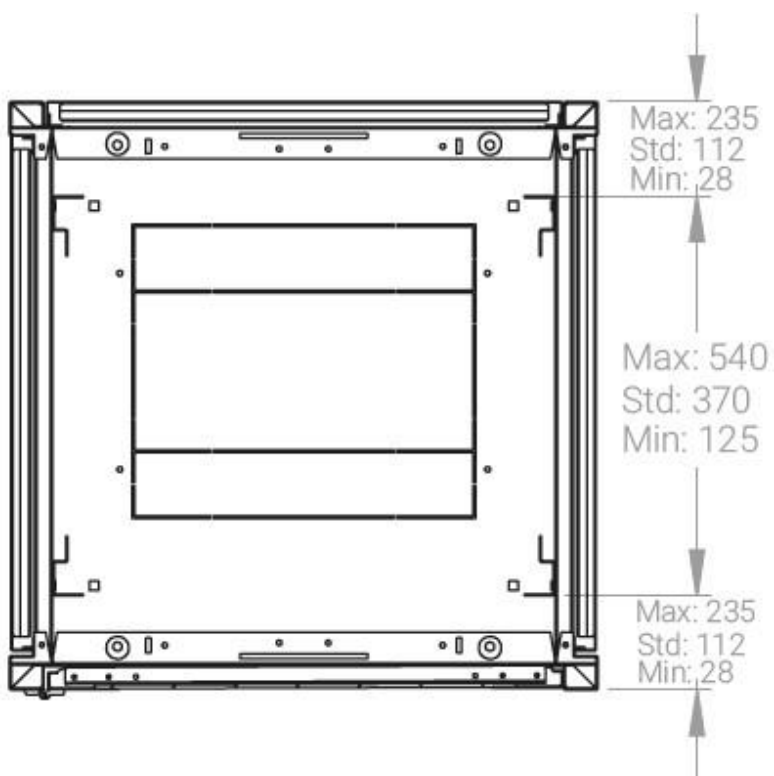

Ширина: 600 мм.

Глубина: 600 мм.

Максимальная/стандартная/минимальная полезная глубина: 540/370/125 мм

Высота U: 36

Комплектация передней двери: перфорированная.

Перфорация передней перфорированной двери и задней перфорированной стенки составляет 70%.

вид сбоку

вид спереди

30-50mm

вид сзади

вид спереди без
двери

вид сбоку без
боковых панелей

Макс./стандарт./мин.
расстояние для
размещения оборудования.

Быстросъемные
боковые и задняя
стенка с замком

Посадочное место под щеточный
кабельный ввод в комплекте

напольные шкафы 19", Ш600мм x Г600мм			
Описание	Габариты ШxГxВ	К-во в комплекте	*Высота в мм, общая без ножек и/или роликов, цоколя
Напольные шкафы 19" 36U, Ш600мм x Г600мм	600x600x1744	1	1714

Логистические данные

Высота, U	Исполнение передней двери	Габариты упаковки, ШxГxВ, мм	Вес нетто, кг	Вес брутто, кг
36	перфорация	700x300x1800	57,4	68,4