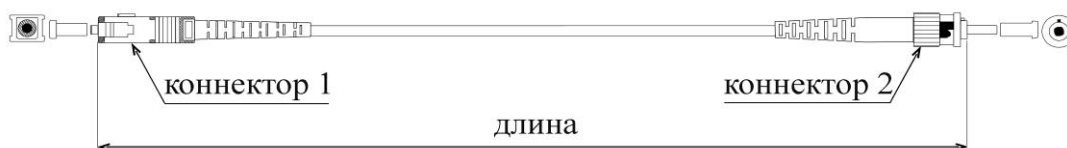

DATAREX

Паспорт

DR-221312

Шнур оптический коммутационный (патч-корд), SC-ST, симплекс (simplex), OM2, нг(А)-HF, оранжевый, 1,5 м

Тип волокна: ММ 50/125, OM2

Конструкция: симплекс

Тип коннектора 1: SC

Тип коннектора 2: ST

Тип полировки коннектора 1: PC

Тип полировки коннектора 2: PC

Цвет коннектора 1: бежевый

Цвет коннектора 2: металлический с черным хвостовиком

Диаметр ферулы коннектора 1: 2,5 мм

Диаметр ферулы коннектора 2: 2,5 мм

Материал ферулы коннектора 1: керамика

Материал ферулы коннектора 2: керамика

Цвет оболочки кабеля: оранжевый

Диаметр оболочки кабеля: 3 мм

Материал оболочки кабеля: нг(А)-HF (LSZH) не распространяющий горение при групповой прокладке и не выделяющий коррозионно-активных газообразных продуктов при горении и тлении

Длина патч-корда: 1,5 м

Обратное отражение: ≥ 50 дБ

Воспроизводимость: 0,1 дБ

Радиус изгиба: 15 радиусов кабеля

Предельное усилие на разрыв: 0,23 кг (кабеля без оболочки); 1 кг (в оболочке)

Защита: кевларовые нити/ арамидные нити