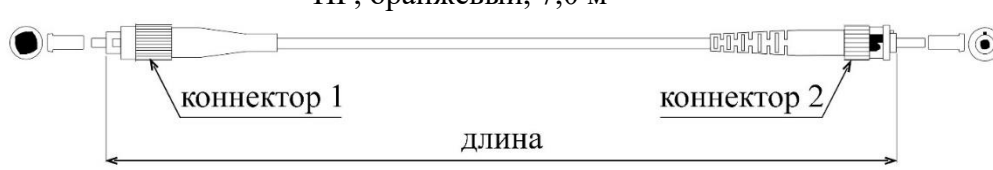

DATAREX

Паспорт

DR-222316

Шнур оптический коммутационный (патч-корд), FC-ST, симплекс (simplex), OM2, нг(А)-HF, оранжевый, 7,0 м

Тип волокна: ММ 50/125, OM2

Конструкция: симплекс

Тип коннектора 1: FC

Тип коннектора 2: ST

Тип полировки коннектора 1: PC

Тип полировки коннектора 2: PC

Цвет коннектора 1: металлический с черным хвостовиком

Цвет коннектора 2: металлический с черным хвостовиком

Диаметр ферулы коннектора 1: 2,5 мм

Диаметр ферулы коннектора 2: 2,5 мм

Материал ферулы коннектора 1: керамика

Материал ферулы коннектора 2: керамика

Цвет оболочки кабеля: оранжевый

Диаметр оболочки кабеля: 3 мм

Материал оболочки кабеля: нг(А)-HF (LSZH) не распространяющий горение при групповой прокладке и не выделяющий коррозионно-активных газообразных продуктов при горении и тлении

Длина патч-корда: 7,0 м

Обратное отражение: ≥ 50 дБ

Воспроизводимость: 0,1 дБ

Радиус изгиба: 15 радиусов кабеля

Предельное усилие на разрыв: 0,23 кг (кабеля без оболочки); 1 кг (в оболочке)

Защита: кевларовые нити/ арамидные нити