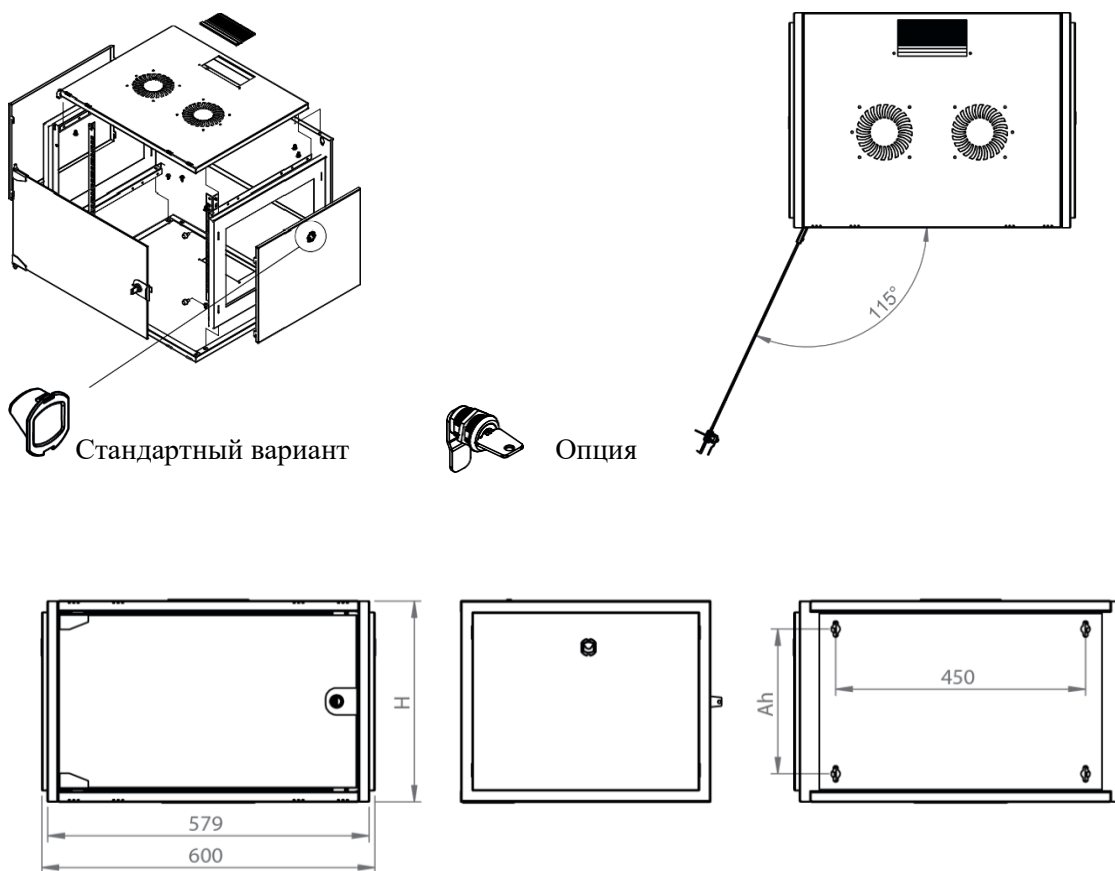

Распределенная нагрузка: до 100* кг

Ширина: 600 мм

Глубина: 600 мм. Максимальная полезная 584 мм.

Высота U: 12.

Варианты комплектации передней двери: цельнометаллическая.

Боковые стенки: быстросъемные. Возможна установка цилиндрического замка (опция).

Угол открытия передней двери 115°.

Задняя стенка сплошная с 4-мя точками для крепления на стену, несъемная, является частью конструктива.

Возможность установки щеточного ввода крышу и дно шкафа.

Степень защиты по IP: 20.

Климатическое исполнение от -10 до +75 °С УХЛ 4.2 по ГОСТ 15150-69

Цветовое исполнение корпуса: черный RAL 9005.

Цвет рамы: RAL 5026.

В комплект поставки входит: 2 шт. 19" оцинкованных монтажных направляющих; передняя дверь; 2 боковые рамы; задняя стенка; 2 боковые быстросъемные стенки; верх и дно шкафа; щеточный кабельный ввод; комплект крепежа для сборки; инструкция по сборке; паспорт на изделие.

Конструктив поставляется в разобранном виде в картонной упаковке. Количество мест: 1

*- достигается при комплектации дополнительной парой 19" монтажных направляющих. Базовая распределенная нагрузка 50 кг.