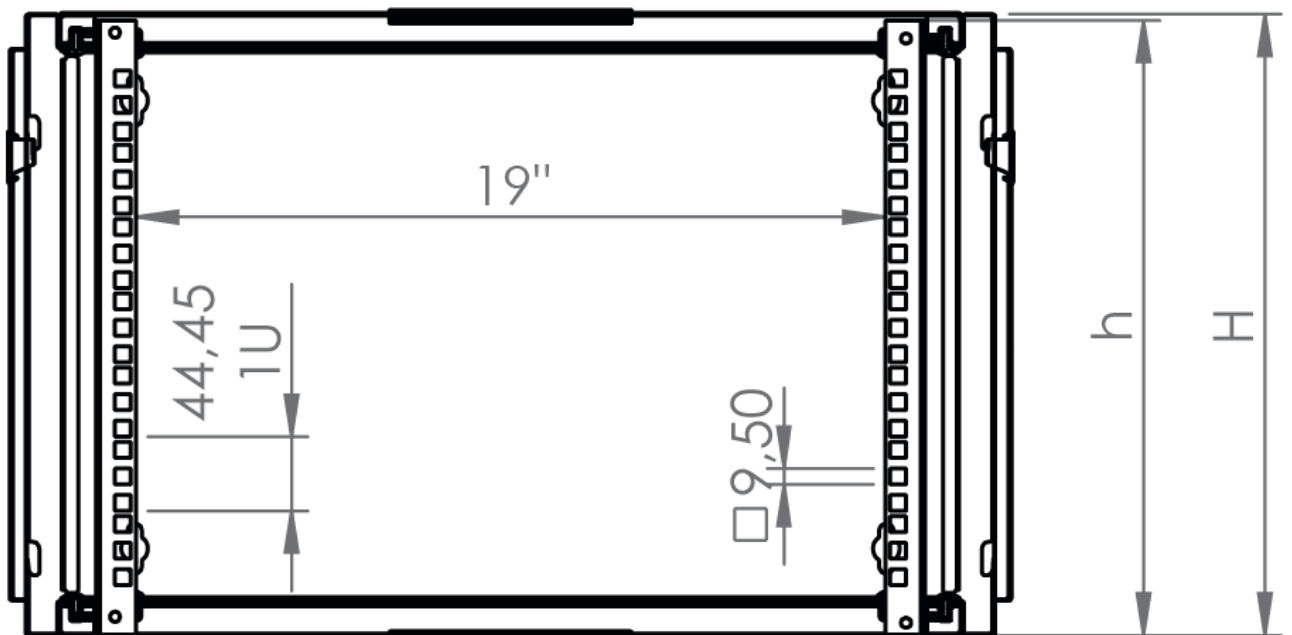

В комплект поставки входит: 2 шт. 19" оцинкованных монтажных направляющих; передняя дверь; 2 боковые рамы; задняя стенка; 2 боковые быстросъемные стенки; верх и дно шкафа; щеточный кабельный ввод; комплект крепежа для сборки; инструкция по сборке; паспорт на изделие.

Мин 6 - Макс 88

Наименование детали	Толщина материала (мм)	Комплект поставки
Основной корпус (конструкция)	0,8 мм	1
Передняя дверь металл	1,1 мм	1
Монтажные рейки 19"	1,5 мм	2
Задняя панель	1,2 мм	1
Боковые панели	0,8 мм	2
Модуль боковой рамы	0,8 мм	2

Настенные шкафы 19", Ш: 600мм x Г: 600мм				
Высота, U	Расстояние между точками крепления на стену, высота Ah, мм	Высота внутренней поверхности h, мм	Высота наружной поверхности H, мм	Глубина, мм
12	490	590	594	600