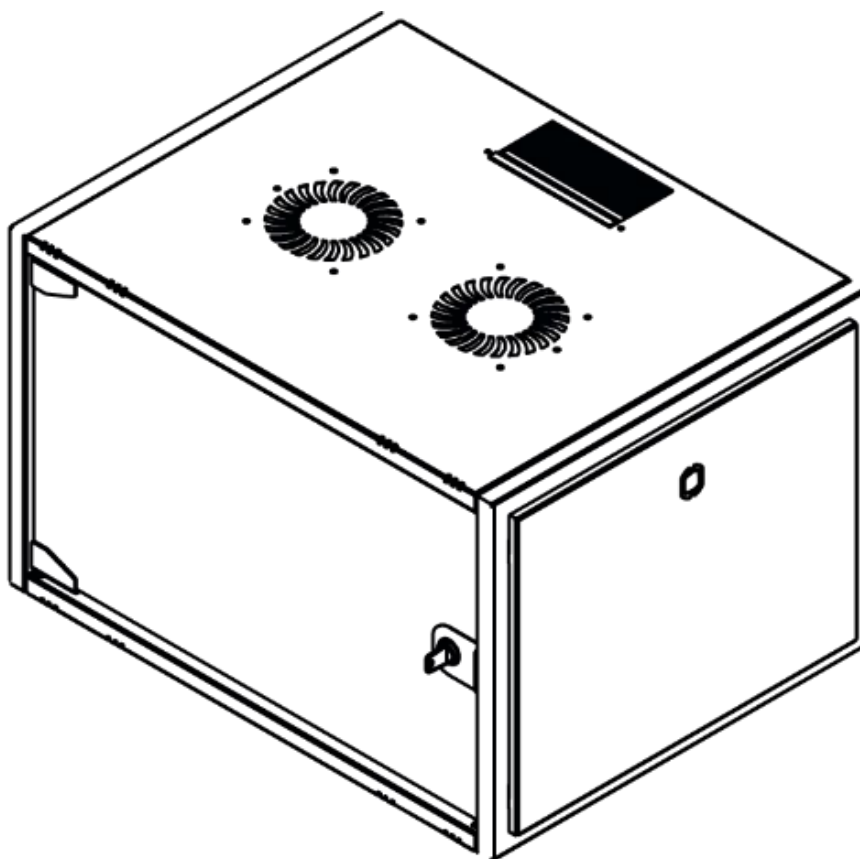

# DATAREX

Паспорт  
DR-610221

Шкаф настенный, телекоммуникационный 19", 12U 600x600, дверь металл,  
черный

Распределенная нагрузка: до 100\* кг

Ширина: 600 мм

Глубина: 600 мм. Максимальная полезная 584 мм.

Высота U: 12.

Варианты комплектации передней двери: цельнометаллическая.

Боковые стенки: быстросъемные. Возможна установка цилиндрического замка (опция).

Угол открытия передней двери 115°.

Задняя стенка сплошная с 4-мя точками для крепления на стену, несъемная, является частью конструктива.

Возможность установки щеточного ввода крышу и дно шкафа.

Степень защиты по IP: 20.

Климатическое исполнение от -10 до +75 °С УХЛ 4.2 по ГОСТ 15150-69

Цветовое исполнение корпуса: черный RAL 9005.

Цвет рамы: RAL 5026.

В комплект поставки входит: 2 шт. 19" оцинкованных монтажных направляющих; передняя дверь; 2 боковые рамы; задняя стенка; 2 боковые быстросъемные стенки; верх и дно шкафа; щеточный кабельный ввод; комплект крепежа для сборки; инструкция по сборке; паспорт на изделие.