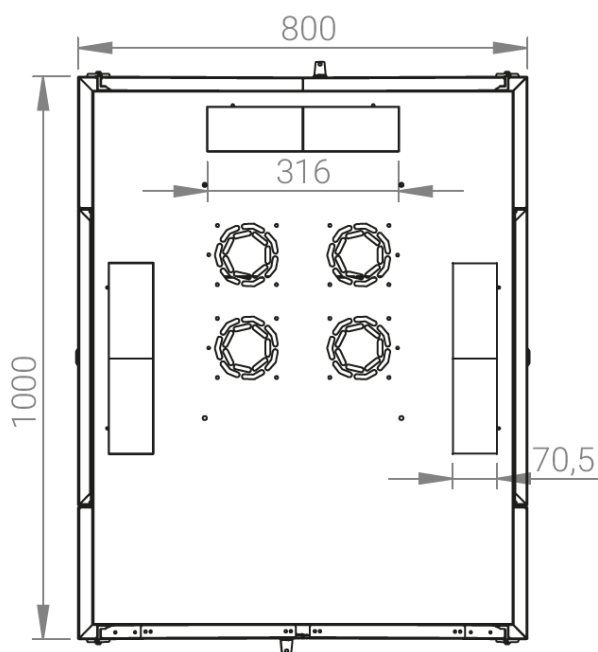

Ширина: 800 мм.

Глубина: 1000 мм.

Максимальная/стандартная/минимальная полезная глубина: 940/740/460 мм.

Высота U: 47.

Комплектация передних дверей: распашные перфорированные.

Перфорация передних дверей и задних перфорированных дверей составляет 70%.

Конструктив поставляется в разобранном виде в картонной упаковке. Количество мест: 1

вид сбоку

вид спереди

вид сзади

вид спереди без
двери

вид сбоку без
боковых панелей

вид снизу

вид сверху

Макс./стандарт./мин.
расстояние для размещения
оборудования.

Посадочное место под щеточный
кабельный ввод (поставляется отдельно)

Быстросъемные
боковые стенки с
замком

Комплект поставки

Название детали	Толщина материала (мм)	Кол-во в упаковке
Крыша и пол шкафа	1,2 мм	2
Передние двери перфорированные	1,1 мм	2
Монтажные рейки для оборудования, 19"	1,5 мм	4
Задние двери перфорированные	1,1 мм	2
Боковые панели	0,8 мм	2
Боковые горизонтальные опорные планки	1,2 мм	2
Профиля для горизонтальных планок	1,2 мм	2
Вертикальные опорные планки	1,2 мм	4
Кронштейны для монтажных направляющих	1,5 мм	4

Логистические данные

Высота, U	Исполнение передней двери	Габариты упаковки, ШхГхВ, мм	Вес нетто, кг	Вес брутто, кг
47	перфорация	850x300x2300	104	116,5

напольные шкафы 19", Ш800мм х Г1000мм			
Описание	Габариты ШхГхВ	К-во в комплекте	*Высота в мм, общая без ножек и/или роликов, цоколя
Напольные шкафы 19" 47U, Ш800мм х Г1000мм	800x1000x2232	1	2202