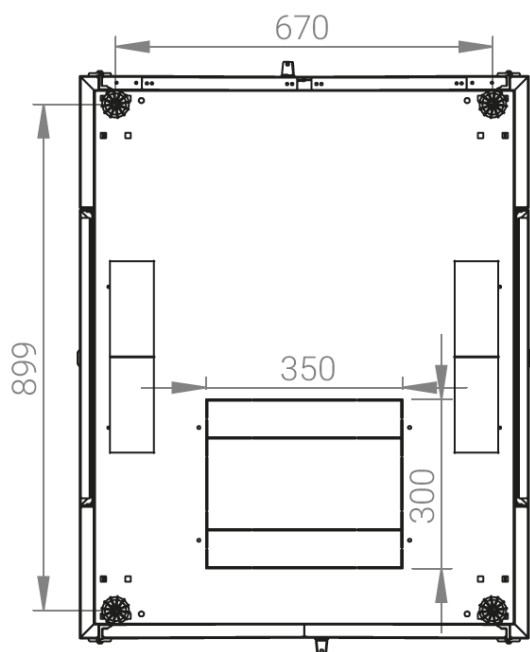

Ширина: 800 мм.

Глубина: 1000 мм.

Максимальная/стандартная/минимальная полезная глубина: 940/740/460 мм.

Высота U: 47.

Комплектация передних дверей: распашные перфорированные.

Перфорация передних дверей и задних перфорированных дверей составляет 70%.

Конструктив поставляется в разобранном виде в картонной упаковке. Количество мест: 1

вид сбоку

вид спереди

вид сзади

вид спереди без
двери

вид сбоку без
боковых панелей

вид снизу

вид сверху

Макс./стандарт./мин.
расстояние для размещения
оборудования.

Посадочное место под щеточный
кабельный ввод (поставляется отдельно)

Быстросъемные
боковые стенки с
замком

Комплект поставки

Название детали	Толщина материала (мм)	Кол-во в упаковке
Крыша и пол шкафа	1,2 мм	2
Передние двери перфорированные	1,1 мм	2
Монтажные рейки для оборудования, 19"	1,5 мм	4
Задние двери перфорированные	1,1 мм	2
Боковые панели	0,8 мм	2
Боковые горизонтальные опорные планки	1,2 мм	2
Профиля для горизонтальных планок	1,2 мм	2
Вертикальные опорные планки	1,2 мм	4
Кронштейны для монтажных направляющих	1,5 мм	4

Логистические данные

Высота, U	Исполнение передней двери	Габариты упаковки, ШхГхВ, мм	Вес нетто, кг	Вес брутто, кг
47	перфорация	850x300x2300	104	116,5

напольные шкафы 19", Ш800мм х Г1000мм			
Описание	Габариты ШхГхВ	К-во в комплекте	*Высота в мм, общая без ножек и/или роликов, цоколя
Напольные шкафы 19" 47U, Ш800мм х Г1000мм	800x1000x2232	1	2202