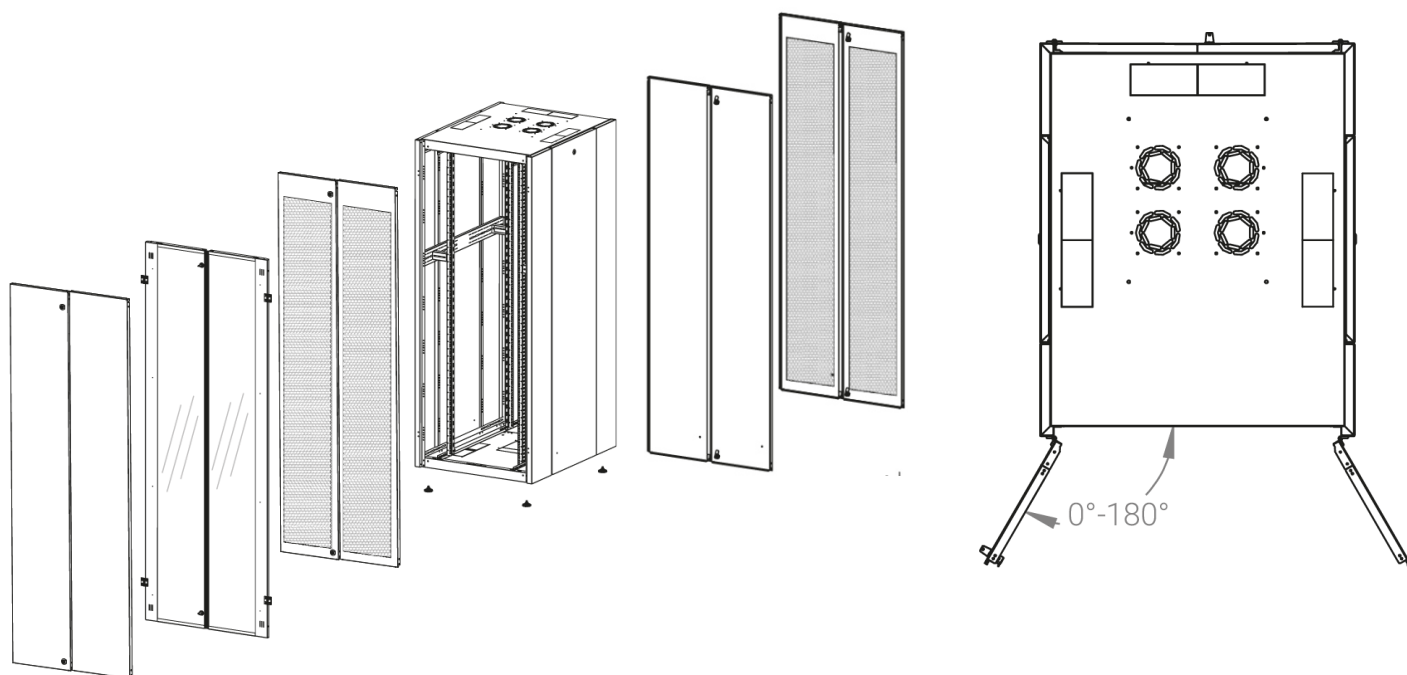

Ширина: 800 мм.

Глубина: 1000 мм.

Максимальная/стандартная/минимальная полезная глубина: 940/740/460 мм.

Высота U: 47.

Комплектация передних дверей: распашные перфорированные.

Перфорация передних дверей и задних перфорированных дверей составляет 70%.

Комплектация задних дверей: распашные перфорированные.

Совместимость ключей: полная, ключ подходит ко всем замкам всех типов шкафов DATAREX.

Степень защиты по IP: 20

Климатическое исполнение: от -10 до +75 °С УХЛ 4.2 по ГОСТ 15150–69

Цветовое исполнение: черный RAL 9005.

В комплект поставки входит: комплект регулируемых опорных ножек; комплект проводов заземления; 4 шт. 19" оцинкованных монтажных направляющих; несущие вертикальные опорные продольные и поперечные опорные части конструктива; кронштейны для монтажных направляющих, 2 передних и 2 задних двери; боковые быстросъемные стенки; верх и дно шкафа; комплект крепежа для сборки шкафа; инструкция по сборке; паспорт на изделие.

Конструктив поставляется в разобранном виде в картонной упаковке. Количество мест: 1

вид сбоку

вид спереди

вид сзади

вид спереди без
двери

вид сбоку без
боковых панелей

вид снизу

вид сверху