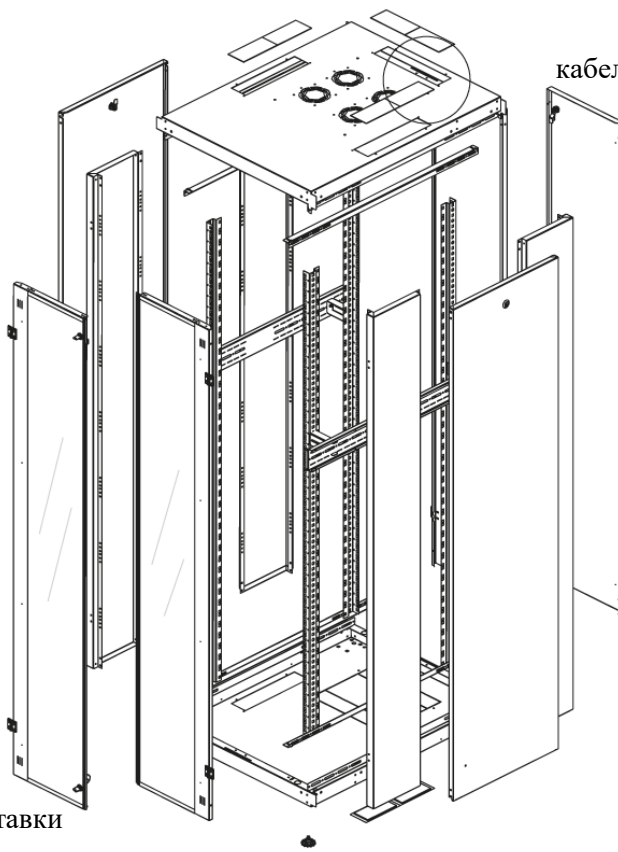

Ширина: 800 мм.

Глубина: 1000 мм.

Максимальная/стандартная/минимальная полезная глубина: 940/740/460 мм.

Высота U: 47.

Комплектация передних дверей: распашные перфорированные.

Перфорация передних дверей и задних перфорированных дверей составляет 70%.

Цветовое исполнение: черный RAL 9005.

В комплект поставки входит: комплект регулируемых опорных ножек; комплект проводов заземления; 4 шт. 19" оцинкованных монтажных направляющих; несущие вертикальные опорные продольные и поперечные опорные части конструктива; кронштейны для монтажных направляющих, 2 передних и 2 задних двери; боковые быстросъемные стенки; верх и дно шкафа; комплект крепежа для сборки шкафа; инструкция по сборке; паспорт на изделие.

Макс./стандарт./мин.
расстояние для размещения
оборудования.

Посадочное место под щеточный
кабельный ввод (поставляется отдельно)

Быстросъемные
боковые стенки с
замком

Комплект поставки

Название детали	Толщина материала (мм)	Кол-во в упаковке
Крыша и пол шкафа	1,2 мм	2
Передние двери перфорированные	1,1 мм	2
Монтажные рейки для оборудования, 19"	1,5 мм	4
Задние двери перфорированные	1,1 мм	2
Боковые панели	0,8 мм	2
Боковые горизонтальные опорные планки	1,2 мм	2
Профиля для горизонтальных планок	1,2 мм	2
Вертикальные опорные планки	1,2 мм	4
Кронштейны для монтажных направляющих	1,5 мм	4

Логистические данные

Высота, U	Исполнение передней двери	Габариты упаковки, ШхГхВ, мм	Вес нетто, кг	Вес брутто, кг
47	перфорация	850x300x2300	104	116,5

напольные шкафы 19", Ш800мм х Г1000мм			
Описание	Габариты ШхГхВ	К-во в комплекте	*Высота в мм, общая без ножек и/или роликов, цоколя
Напольные шкафы 19" 47U, Ш800мм х Г1000мм	800x1000x2232	1	2202