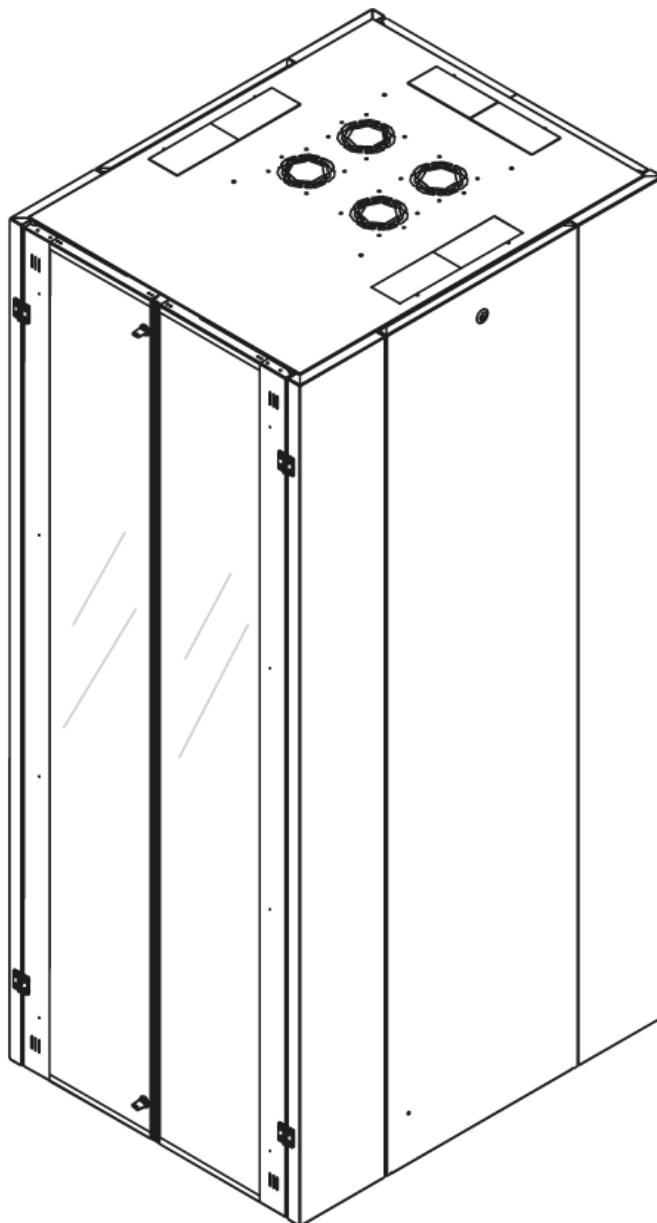

DATAREX

Паспорт
DR-759641

Шкаф напольный, телекоммуникационный 19", 47U 800x1000, двойная передняя дверь перфорация, двойная задняя дверь перфорированная, черный

Распределенная нагрузка: до 600 кг на роликах, базовая 900 кг на опорных ножках.

Ширина: 800 мм.

Глубина: 1000 мм.

Максимальная/стандартная/минимальная полезная глубина: 940/740/460 мм.

Высота U: 47.

Комплектация передних дверей: распашные перфорированные.

Перфорация передних дверей и задних перфорированных дверей составляет 70%.

Замки передних и задних дверей: цилиндрические сверху и снизу по 2 шт. на каждой стороне.

Угол открытия передних и задних дверей: 180°

Боковые стенки: быстросъемные цельнометаллические с цилиндрическим замком.

Цветовое исполнение: черный RAL 9005.

В комплект поставки входит: комплект регулируемых опорных ножек; комплект проводов заземления; 4 шт. 19" оцинкованных монтажных направляющих; несущие вертикальные опорные продольные и поперечные опорные части конструктива; кронштейны для монтажных направляющих, 2 передних и 2 задних двери; боковые быстросъемные стенки; верх и дно шкафа; комплект крепежа для сборки шкафа; инструкция по сборке; паспорт на изделие.