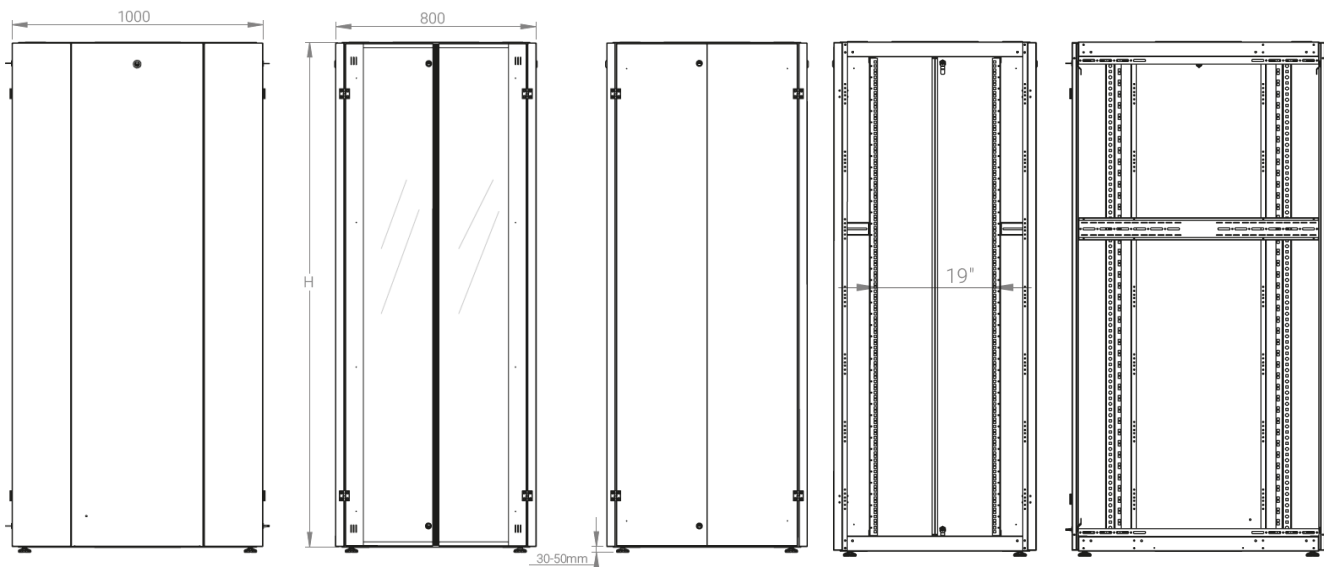

DATAREX

Паспорт
DR-759641

Шкаф напольный, телекоммуникационный 19", 47U 800x1000, двойная передняя дверь перфорация, двойная задняя дверь перфорированная, черный

Распределенная нагрузка: до 600 кг на роликах, базовая 900 кг на опорных ножках.

Ширина: 800 мм.

Глубина: 1000 мм.

Максимальная/стандартная/минимальная полезная глубина: 940/740/460 мм.

Высота U: 47.

Комплектация передних дверей: распашные перфорированные.

Перфорация передних дверей и задних перфорированных дверей составляет 70%.

Цветовое исполнение: черный RAL 9005.

В комплект поставки входит: комплект регулируемых опорных ножек; комплект проводов заземления; 4 шт. 19" оцинкованных монтажных направляющих; несущие вертикальные опорные продольные и поперечные опорные части конструктива; кронштейны для монтажных направляющих, 2 передних и 2 задних двери; боковые быстросъемные стенки; верх и дно шкафа; комплект крепежа для сборки шкафа; инструкция по сборке; паспорт на изделие.

Конструктив поставляется в разобранном виде в картонной упаковке. Количество мест: 1

вид сбоку

вид спереди

вид сзади

вид спереди без
двери

вид сбоку без
боковых панелей

вид снизу

вид сверху