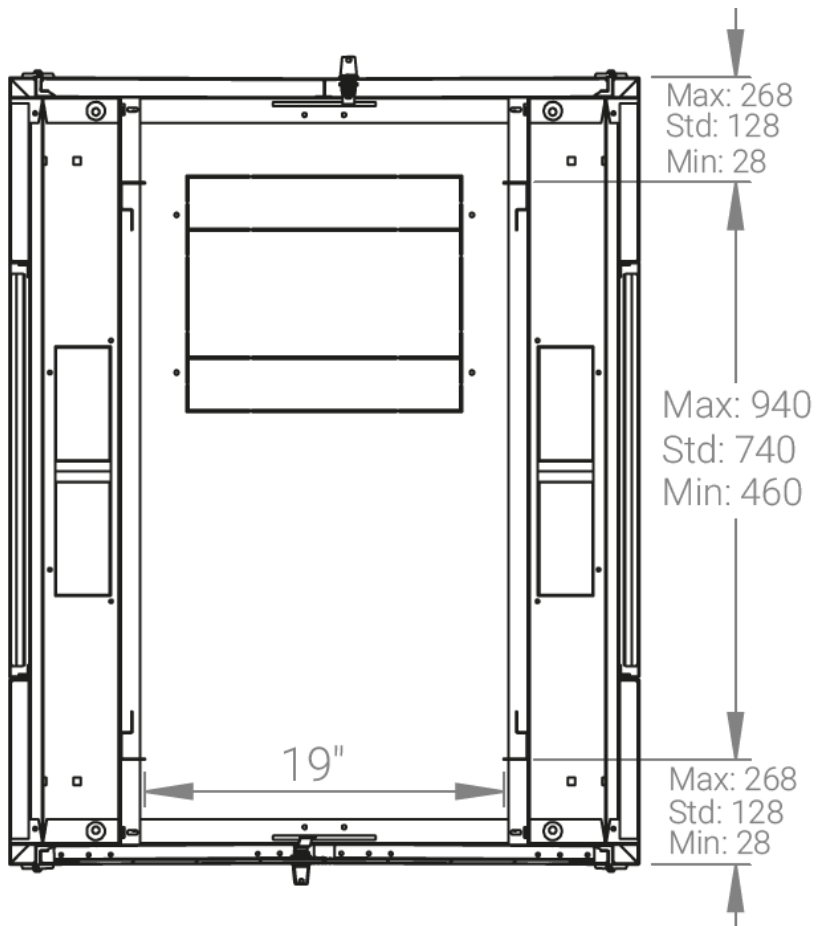

Ширина: 800 мм.

Глубина: 1000 мм.

Максимальная/стандартная/минимальная полезная глубина: 940/740/460 мм.

Высота U: 47.

Комплектация передних дверей: распашные перфорированные.

Перфорация передних дверей и задних перфорированных дверей составляет 70%.

Конструктив поставляется в разобранном виде в картонной упаковке. Количество мест: 1

вид сбоку

вид спереди

вид сзади

вид спереди без
двери

вид сбоку без
боковых панелей

вид снизу

вид сверху

Макс./стандарт./мин.
расстояние для размещения
оборудования.

Посадочное место под щеточный
кабельный ввод (поставляется отдельно)

Быстросъемные
боковые стенки с
замком

Комплект поставки

Название детали	Толщина материала (мм)	Кол-во в упаковке
Крыша и пол шкафа	1,2 мм	2
Передние двери перфорированные	1,1 мм	2
Монтажные рейки для оборудования, 19"	1,5 мм	4
Задние двери перфорированные	1,1 мм	2
Боковые панели	0,8 мм	2
Боковые горизонтальные опорные планки	1,2 мм	2
Профиля для горизонтальных планок	1,2 мм	2
Вертикальные опорные планки	1,2 мм	4
Кронштейны для монтажных направляющих	1,5 мм	4

Логистические данные

Высота, U	Исполнение передней двери	Габариты упаковки, ШхГхВ, мм	Вес нетто, кг	Вес брутто, кг
47	перфорация	850x300x2300	104	116,5

напольные шкафы 19", Ш800мм х Г1000мм			
Описание	Габариты ШхГхВ	К-во в комплекте	*Высота в мм, общая без ножек и/или роликов, цоколя
Напольные шкафы 19" 47U, Ш800мм х Г1000мм	800x1000x2232	1	2202