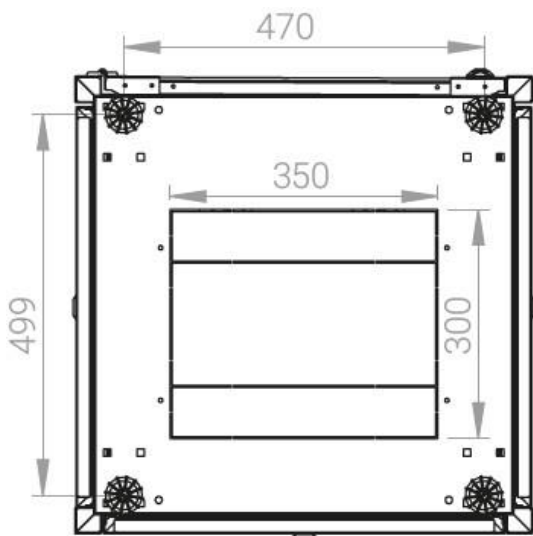

Ширина: 600 мм.

Глубина: 600 мм.

Максимальная/стандартная/минимальная полезная глубина: 540/370/125 мм

Высота U: 36

Комплектация передней двери: перфорированная.

Перфорация передней перфорированной двери и задней перфорированной стенки составляет 70%.

вид сбоку

вид спереди

30-50mm

вид сзади

вид спереди без
двери

вид сбоку без
боковых панелей

Макс./стандарт./мин.
расстояние для
размещения оборудования.

Быстръемные
боковые и задняя
стенка с замком

Посадочное место под щеточный
кабельный ввод в комплекте

напольные шкафы 19", Ш600мм x Г600мм			
Описание	Габариты ШxГxВ	К-во в комплекте	*Высота в мм, общая без ножек и/или роликов, цоколя
Напольные шкафы 19" 36U, Ш600мм x Г600мм	600x600x1744	1	1714

Логистические данные

Высота, U	Исполнение передней двери	Габариты упаковки, ШxГxВ, мм	Вес нетто, кг	Вес брутто, кг
36	перфорация	700x300x1800	57,4	68,4