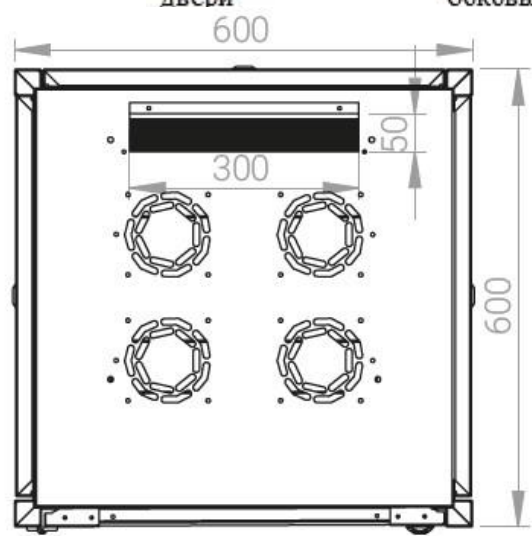

Ширина: 600 мм.

Глубина: 600 мм.

Максимальная/стандартная/минимальная полезная глубина: 540/370/125 мм

Высота U: 36

Комплектация передней двери: перфорированная.

Перфорация передней перфорированной двери и задней перфорированной стенки составляет 70%.

вид сбоку

вид спереди

30-50mm

вид сзади

вид спереди без
двери

вид сбоку без
боковых панелей

Макс./стандарт./мин.
расстояние для
размещения оборудования.

Быстръемные
боковые и задняя
стенка с замком

Посадочное место под щеточный
кабельный ввод в комплекте

напольные шкафы 19", Ш600мм x Г600мм			
Описание	Габариты ШxГxВ	К-во в комплекте	*Высота в мм, общая без ножек и/или роликов, цоколя
Напольные шкафы 19" 36U, Ш600мм x Г600мм	600x600x1744	1	1714

Логистические данные

Высота, U	Исполнение передней двери	Габариты упаковки, ШxГxВ, мм	Вес нетто, кг	Вес брутто, кг
36	перфорация	700x300x1800	57,4	68,4