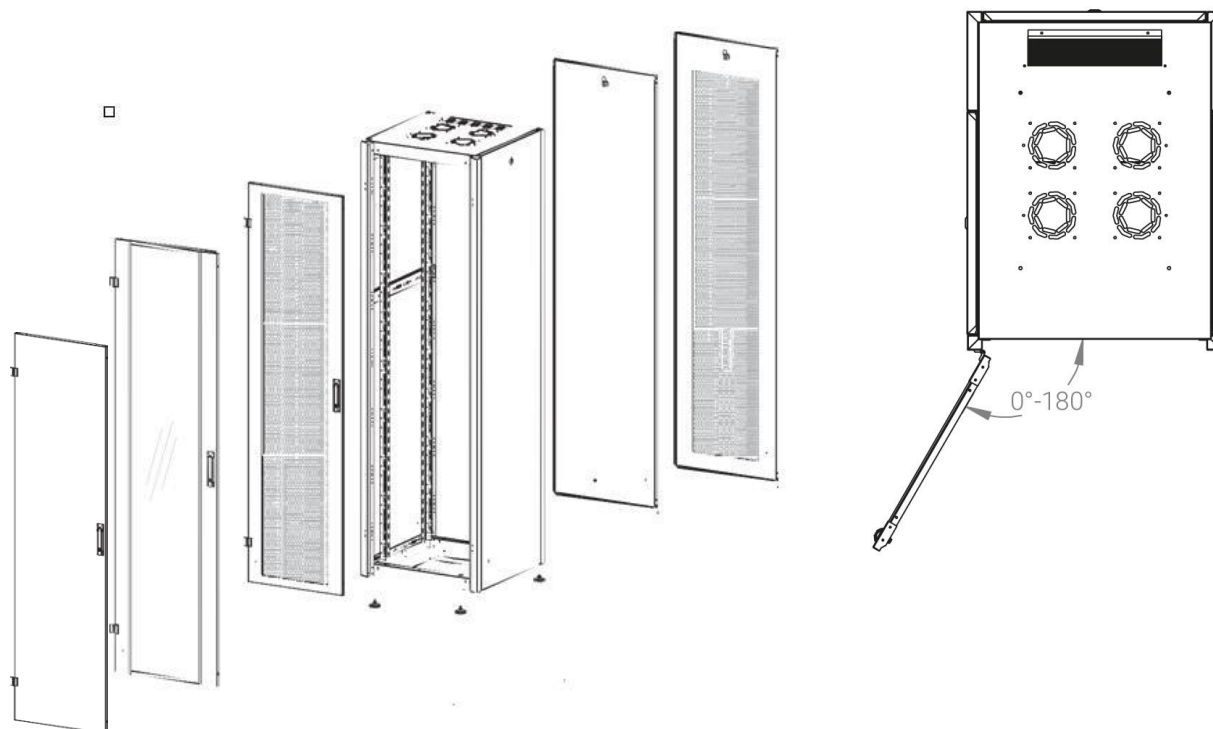

Ширина: 600 мм.

Глубина: 600 мм.

Максимальная/стандартная/минимальная полезная глубина: 540/370/125 мм

Высота U: 36

Комплектация передней двери: перфорированная.

Перфорация передней перфорированной двери и задней перфорированной стенки составляет 70%.

Совместимость ключей: полная, ключ подходит ко всем замкам всех типов шкафов DATAREX.

Степень защиты по IP: 20

Климатическое исполнение: от -10 до +75 °С УХЛ 4.2 по ГОСТ 15150-69

Цветовое исполнение: светло-серый RAL 7035

В комплект поставки входит: комплект регулируемых опорных ножек; комплект проводов заземления; 4 шт. 19" оцинкованных монтажных направляющих; несущие вертикальные опорные продольные и поперечные части конструктива; передняя дверь; задняя стенка; боковые быстросъемные стенки; верх и дно шкафа; комплект крепежа для сборки; щеточный кабельный ввод в крыше; инструкция по сборке; паспорт на изделие.

Конструктив поставляется в разобранном виде в картонной упаковке. Количество мест: 1

*- У шкафов 600 x 600 на всех высотах идет предустановленный щеточный ввод в крыше.

** - У шкафов высотой до 32U не предусмотрена пара поперечных опорных направляющих