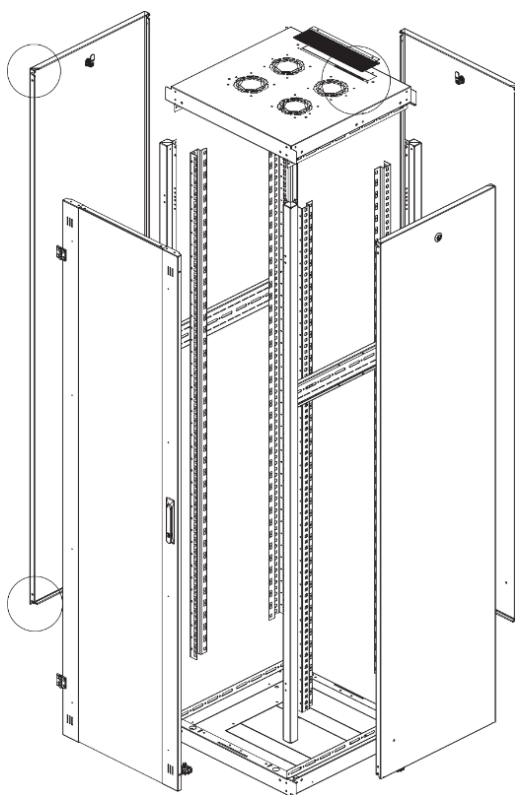

Ширина: 600 мм.

Глубина: 600 мм.

Максимальная/стандартная/минимальная полезная глубина: 540/370/125 мм

Высота U: 36

Комплектация передней двери: перфорированная.

Перфорация передней перфорированной двери и задней перфорированной стенки составляет 70%.

вид сбоку

вид спереди

30-50mm

вид сзади

вид спереди без
двери

вид сбоку без
боковых панелей

Макс./стандарт./мин.
расстояние для
размещения оборудования.

Быстръемные
боковые и задняя
стенка с замком

Посадочное место под щеточный
кабельный ввод в комплекте

напольные шкафы 19", Ш600мм x Г600мм			
Описание	Габариты ШxГxВ	К-во в комплекте	*Высота в мм, общая без ножек и/или роликов, цоколя
Напольные шкафы 19" 36U, Ш600мм x Г600мм	600x600x1744	1	1714