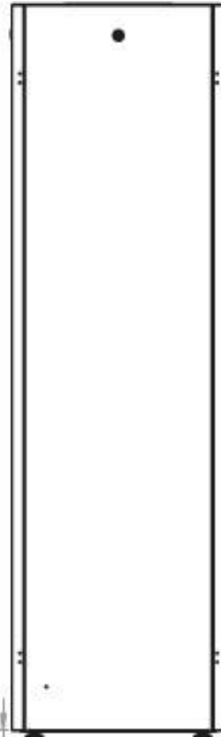

Ширина: 600 мм.

Глубина: 600 мм.

Максимальная/стандартная/минимальная полезная глубина: 540/370/125 мм

Высота U: 36

Комплектация передней двери: перфорированная.

Перфорация передней перфорированной двери и задней перфорированной стенки составляет 70%.

Конструктив поставляется в разобранном виде в картонной упаковке. Количество мест: 1

*- У шкафов 600 x 600 на всех высотах идет предустановленный щеточный ввод в крыше.

** - У шкафов высотой до 32U не предусмотрена пара поперечных опорных направляющих

вид сбоку

вид спереди

30-50mm

вид сзади

вид спереди без
двери

вид сбоку без
боковых панелей

Макс./стандарт./мин.
расстояние для
размещения оборудования.

Быстръемные
боковые и задняя
стенка с замком

Посадочное место под щеточный
кабельный ввод в комплекте

напольные шкафы 19", Ш600мм x Г600мм			
Описание	Габариты ШxГxВ	К-во в комплекте	*Высота в мм, общая без ножек и/или роликов, цоколя
Напольные шкафы 19" 36U, Ш600мм x Г600мм	600x600x1744	1	1714