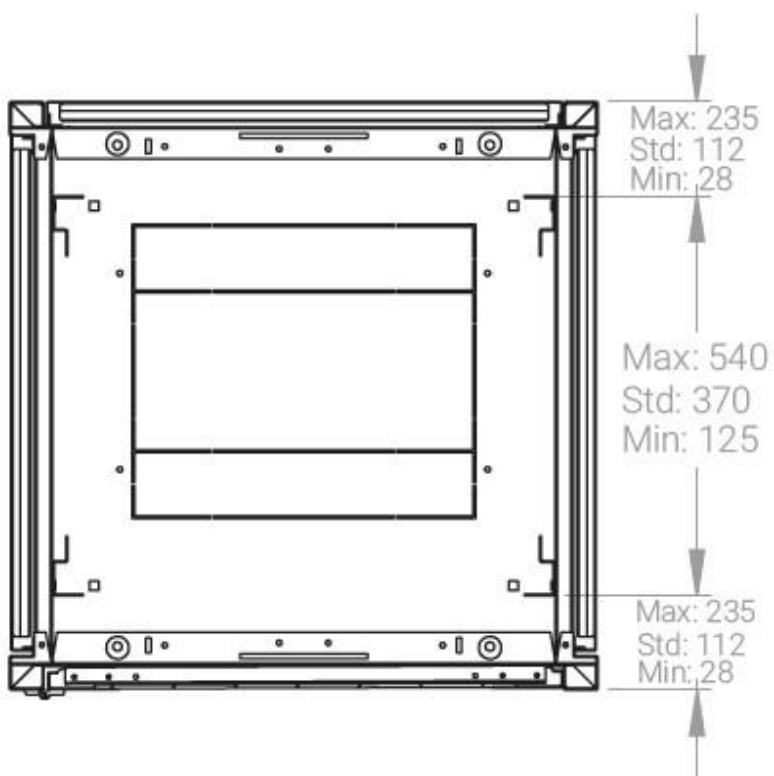

Ширина: 600 мм.

Глубина: 600 мм.

Максимальная/стандартная/минимальная полезная глубина: 540/370/125 мм

Высота U: 36

Комплектация передней двери: перфорированная.

Перфорация передней перфорированной двери и задней перфорированной стенки составляет 70%.

вид сбоку

вид спереди

30-50mm

вид сзади

вид спереди без
двери

вид сбоку без
боковых панелей

Макс./стандарт./мин.
расстояние для
размещения оборудования.

Быстръемные
боковые и задняя
стенка с замком

Посадочное место под щеточный
кабельный ввод в комплекте

напольные шкафы 19", Ш600мм x Г600мм			
Описание	Габариты ШxГxВ	К-во в комплекте	*Высота в мм, общая без ножек и/или роликов, цоколя
Напольные шкафы 19" 36U, Ш600мм x Г600мм	600x600x1744	1	1714

Логистические данные

Высота, U	Исполнение передней двери	Габариты упаковки, ШxГxВ, мм	Вес нетто, кг	Вес брутто, кг
36	перфорация	700x300x1800	57,4	68,4