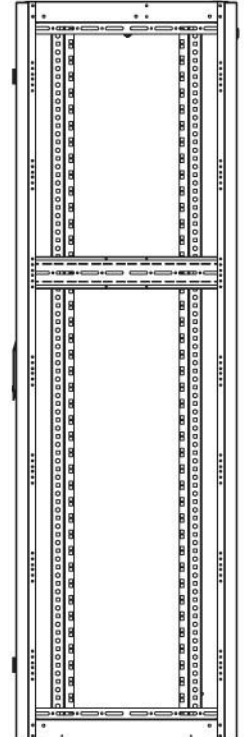

Ширина: 600 мм.

Глубина: 600 мм.

Максимальная/стандартная/минимальная полезная глубина: 540/370/125 мм

Высота U: 36

Комплектация передней двери: перфорированная.

Перфорация передней перфорированной двери и задней перфорированной стенки составляет 70%.

В комплект поставки входит: комплект регулируемых опорных ножек; комплект проводов заземления; 4 шт. 19" оцинкованных монтажных направляющих; несущие вертикальные опорные продольные и поперечные части конструктива; передняя дверь; задняя стенка; боковые быстросъемные стенки; верх и дно шкафа; комплект крепежа для сборки; щеточный кабельный ввод в крыше; инструкция по сборке; паспорт на изделие.

вид сбоку

вид спереди

30-50mm

вид сзади

вид спереди без
двери

вид сбоку без
боковых панелей

Макс./стандарт./мин.
расстояние для
размещения оборудования.

Быстръемные
боковые и задняя
стенка с замком

Посадочное место под щеточный
кабельный ввод в комплекте

напольные шкафы 19", Ш600мм x Г600мм			
Описание	Габариты ШxГxВ	К-во в комплекте	*Высота в мм, общая без ножек и/или роликов, цоколя
Напольные шкафы 19" 36U, Ш600мм x Г600мм	600x600x1744	1	1714