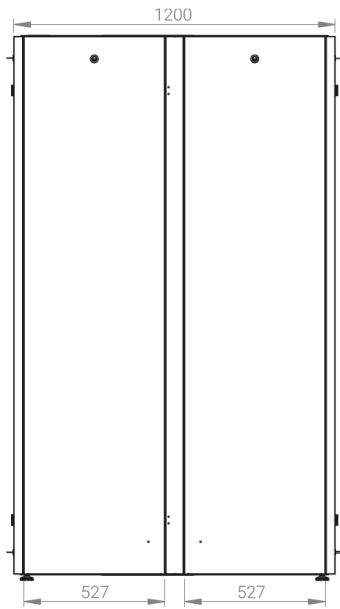

вид сбоку

вид спереди без
дверей

вид сбоку без
боковых панелей