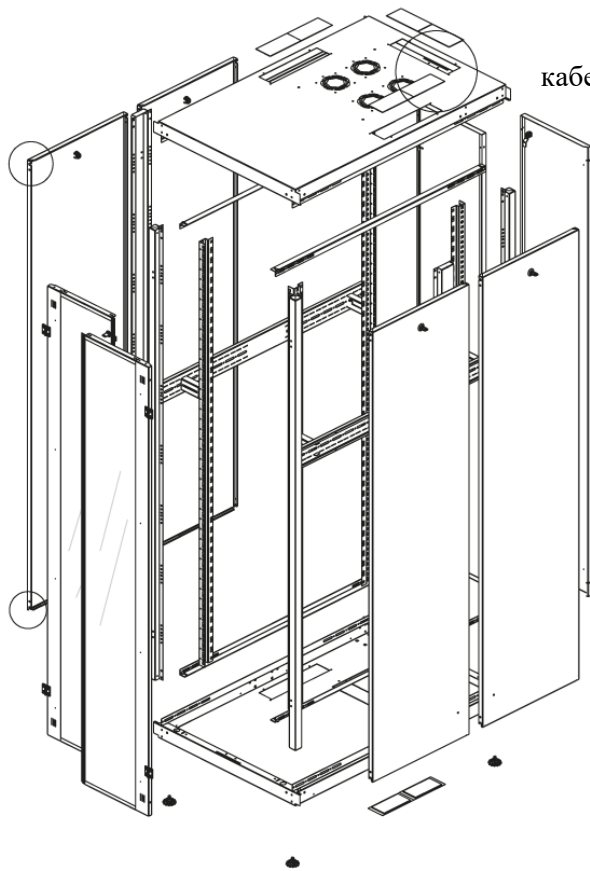

Ширина: 800 мм.

Глубина: 1200 мм.

Максимальная/стандартная/минимальная полезная глубина: 1140/740/660 мм.

Высота U: 47.

Комплектация передних дверей: распашные цельнометаллические.

Замки передних и задних дверей: цилиндрические сверху и снизу по 2 шт. на каждой стороне.

Конструктив поставляется в разобранном виде в картонной упаковке. Количество мест: 1

вид сбоку

вид спереди

вид сзади

вид спереди без  
дверей

вид сбоку без  
боковых панелей

вид снизу

вид сверху

Макс./стандарт./мин.  
расстояние для размещения  
оборудования.

Быстросъемные  
боковые стенки с  
замок сверху

Посадочные места под щеточный  
кабельный ввод (поставляется отдельно)

Название детали	Толщина материала (мм)	Кол-во в упаковке
Крыша и основание шкафа	1,2 мм	2
Передние двери металлические	1,1 мм	2
Монтажные рейки для оборудования, 19"	1,5 мм	4
Задние двери металлические	1,1 мм	2
Боковые стенки	0,8 мм	4
Поперечные опорные направляющие	1,2 мм	4
Профиля для горизонтальных планок	1,2 мм	2
Вертикальные опорные планки	1,2 мм	4
Кронштейны для монтажных направляющих	1,5 мм	4

Высота, U	Исполнение передней двери	Габариты упаковки, ШхГхВ, мм	Вес нетто, кг	Вес брутто, кг
47	металл	850x300x2300	105,4	117,9

напольные шкафы 19", Ш800мм х Г1200мм			
Описание	Габариты ШхГхВ	К-во в комплекте	*Высота в мм, общая без ножек и/или роликов, цоколя
Напольные шкафы 19" 47U, Ш800мм х Г1200мм	800x1200x2232	1	2202