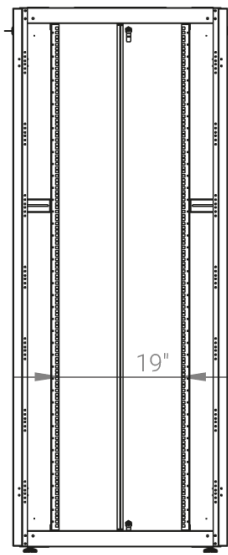

вид спереди без
дверей