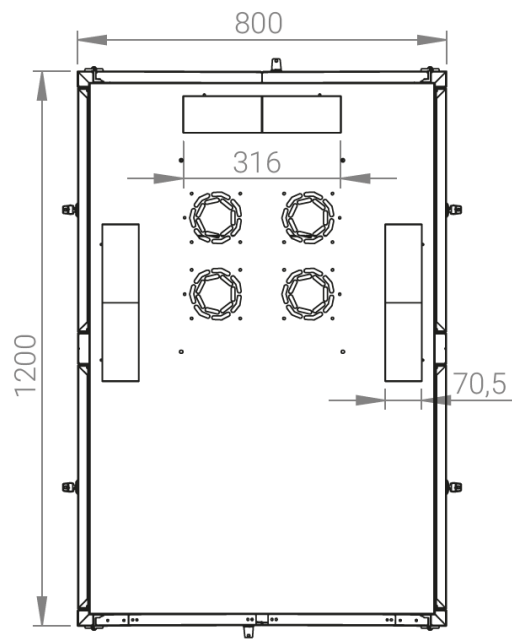

Ширина: 800 мм.

Глубина: 1200 мм.

Максимальная/стандартная/минимальная полезная глубина: 1140/740/660 мм.

Высота U: 47.

Комплектация передних дверей: распашные цельнометаллические.

Замки передних и задних дверей: цилиндрические сверху и снизу по 2 шт. на каждой стороне.

Конструктив поставляется в разобранном виде в картонной упаковке. Количество мест: 1

вид сбоку

вид спереди

вид сзади

вид спереди без  
дверей

вид сбоку без  
боковых панелей

вид снизу

вид сверху

Макс./стандарт./мин.  
расстояние для размещения  
оборудования.

Быстросъемные  
боковые стенки с  
замок сверху

Посадочные места под щеточный  
кабельный ввод (поставляется отдельно)

Название детали	Толщина материала (мм)	Кол-во в упаковке
Крыша и основание шкафа	1,2 мм	2
Передние двери металлические	1,1 мм	2
Монтажные рейки для оборудования, 19"	1,5 мм	4
Задние двери металлические	1,1 мм	2
Боковые стенки	0,8 мм	4
Поперечные опорные направляющие	1,2 мм	4
Профиля для горизонтальных планок	1,2 мм	2
Вертикальные опорные планки	1,2 мм	4
Кронштейны для монтажных направляющих	1,5 мм	4

Высота, U	Исполнение передней двери	Габариты упаковки, ШхГхВ, мм	Вес нетто, кг	Вес брутто, кг
47	металл	850x300x2300	105,4	117,9

напольные шкафы 19", Ш800мм х Г1200мм			
Описание	Габариты ШхГхВ	К-во в комплекте	*Высота в мм, общая без ножек и/или роликов, цоколя
Напольные шкафы 19" 47U, Ш800мм х Г1200мм	800x1200x2232	1	2202