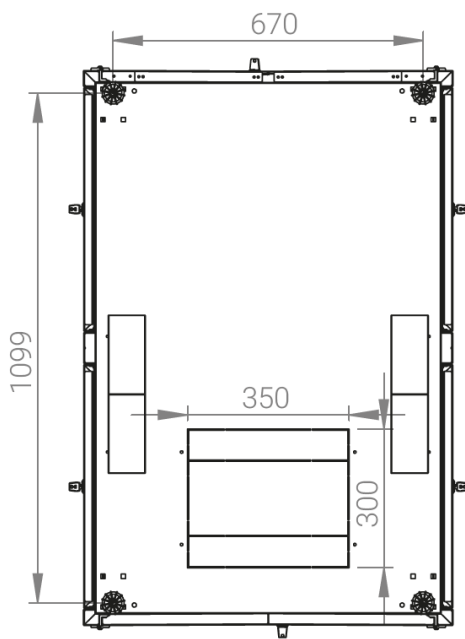

вид спереди без
дверей

вид сбоку без
боковых панелей