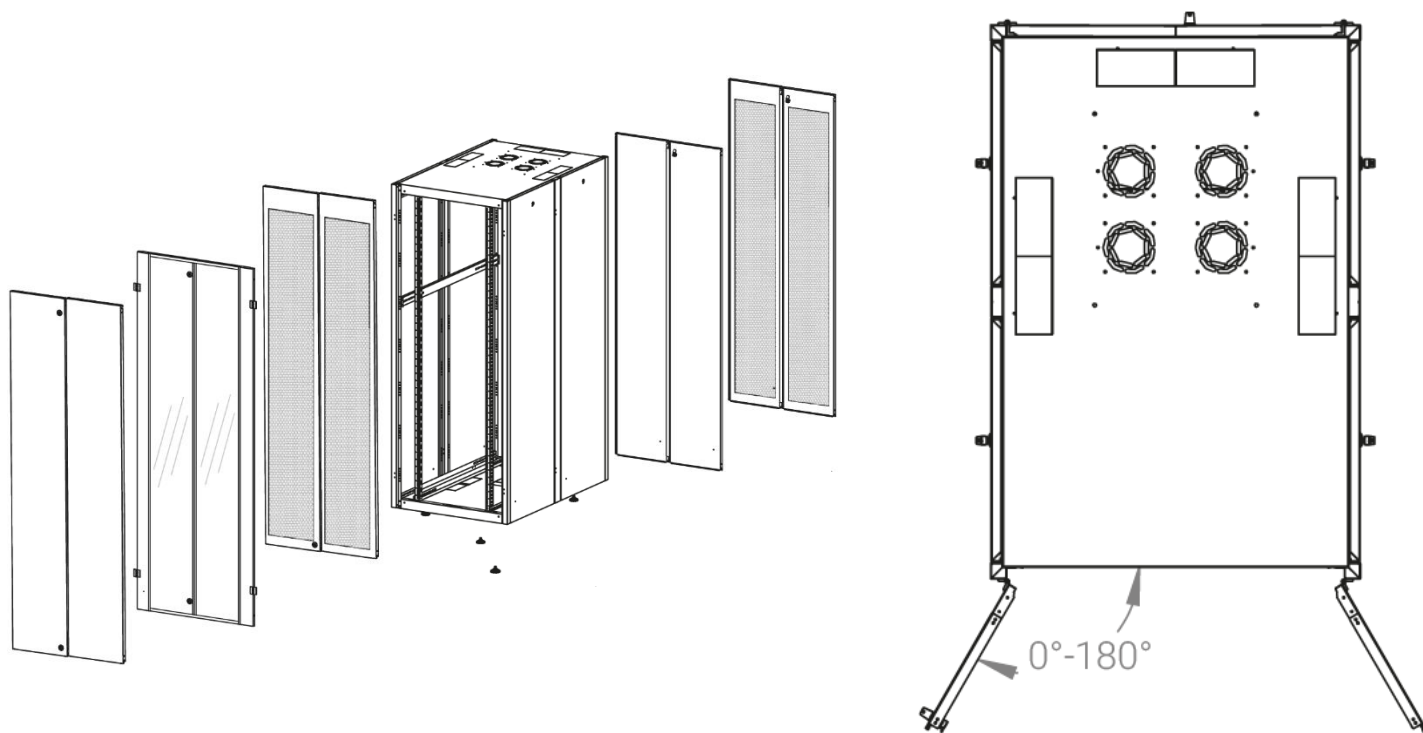

Распределенная нагрузка: до 600 кг на роликах, базовая 900 кг на опорных ножках.

Ширина: 800 мм.

Глубина: 1200 мм.

Максимальная/стандартная/минимальная полезная глубина: 1140/740/660 мм.

Высота U: 47.

Комплектация передних дверей: распашные цельнометаллические.

Замки передних и задних дверей: цилиндрические сверху и снизу по 2 шт. на каждой стороне.

Угол открытия передней двери: 180°

Боковые стенки: быстросъемные цельнометаллические с цилиндрическим замком.

Комплектация задних дверей: распашные цельнометаллические.

Совместимость ключей: полная, ключ подходит ко всем замкам всех типов шкафов DATAREX.

Степень защиты по IP: 20

Климатическое исполнение: от -10 до +75 °С УХЛ 4.2 по ГОСТ 15150–69

Цветовое исполнение: светло-серый RAL 7035.

В комплект поставки входит: комплект регулируемых опорных ножек; комплект проводов заземления; 4 шт. 19" оцинкованных монтажных направляющих; несущие вертикальные опорные продольные и поперечные опорные части конструктива; кронштейны для монтажных направляющих, 2 передних и 2 задних двери; боковые быстросъемные стенки; верх и дно шкафа; комплект крепежа для сборки шкафа; инструкция по сборке; паспорт на изделие.

Конструктив поставляется в разобранном виде в картонной упаковке. Количество мест: 1