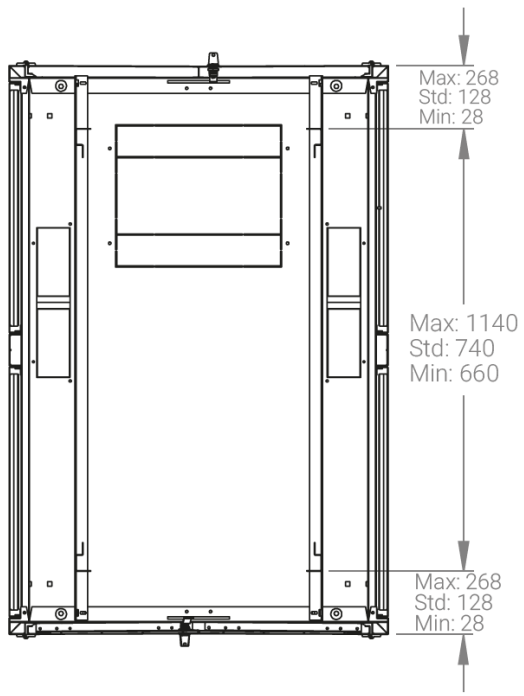

Ширина: 800 мм.

Глубина: 1200 мм.

Максимальная/стандартная/минимальная полезная глубина: 1140/740/660 мм.

Высота U: 47.

Комплектация передних дверей: распашные цельнометаллические.

Замки передних и задних дверей: цилиндрические сверху и снизу по 2 шт. на каждой стороне.

Конструктив поставляется в разобранном виде в картонной упаковке. Количество мест: 1

вид сбоку

вид спереди

вид сзади

вид спереди без  
дверей

вид сбоку без  
боковых панелей

вид снизу

вид сверху

Макс./стандарт./мин.  
расстояние для размещения  
оборудования.

Быстросъемные  
боковые стенки с  
замок сверху

Посадочные места под щеточный  
кабельный ввод (поставляется отдельно)

Название детали	Толщина материала (мм)	Кол-во в упаковке
Крыша и основание шкафа	1,2 мм	2
Передние двери металлические	1,1 мм	2
Монтажные рейки для оборудования, 19"	1,5 мм	4
Задние двери металлические	1,1 мм	2
Боковые стенки	0,8 мм	4
Поперечные опорные направляющие	1,2 мм	4
Профиля для горизонтальных планок	1,2 мм	2
Вертикальные опорные планки	1,2 мм	4
Кронштейны для монтажных направляющих	1,5 мм	4

Высота, U	Исполнение передней двери	Габариты упаковки, ШхГхВ, мм	Вес нетто, кг	Вес брутто, кг
47	металл	850x300x2300	105,4	117,9

напольные шкафы 19", Ш800мм х Г1200мм			
Описание	Габариты ШхГхВ	К-во в комплекте	*Высота в мм, общая без ножек и/или роликов, цоколя
Напольные шкафы 19" 47U, Ш800мм х Г1200мм	800x1200x2232	1	2202