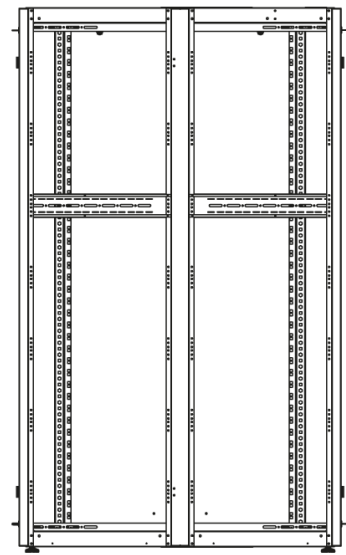

# DATAREX

Паспорт  
DR-748660

Шкаф напольный, телекоммуникационный 19", 47U 800x1200, двойная передняя дверь металл, двойная задняя металлическая дверь, серый

Распределенная нагрузка: до 600 кг на роликах, базовая 900 кг на опорных ножках.

Ширина: 800 мм.

Глубина: 1200 мм.

Максимальная/стандартная/минимальная полезная глубина: 1140/740/660 мм.

Высота U: 47.

Комплектация передних дверей: распашные цельнометаллические.

Замки передних и задних дверей: цилиндрические сверху и снизу по 2 шт. на каждой стороне.

Конструктив поставляется в разобранном виде в картонной упаковке. Количество мест: 1

вид сбоку

вид спереди

вид сзади

вид спереди без  
дверей

вид сбоку без  
боковых панелей

вид снизу

вид сверху

Высота, U	Исполнение передней двери	Габариты упаковки, ШхГхВ, мм	Вес нетто, кг	Вес брутто, кг
47	металл	850x300x2300	105,4	117,9

напольные шкафы 19", Ш800мм х Г1200мм			
Описание	Габариты ШхГхВ	К-во в комплекте	*Высота в мм, общая без ножек и/или роликов, цоколя
Напольные шкафы 19" 47U, Ш800мм х Г1200мм	800x1200x2232	1	2202