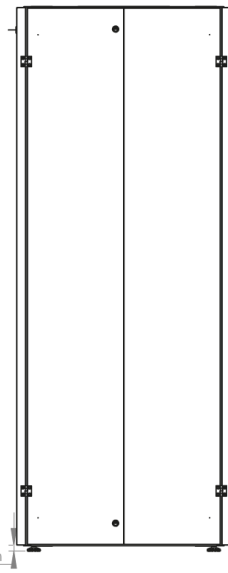

вид сзади

вид спереди без
дверей

вид сбоку без
боковых панелей